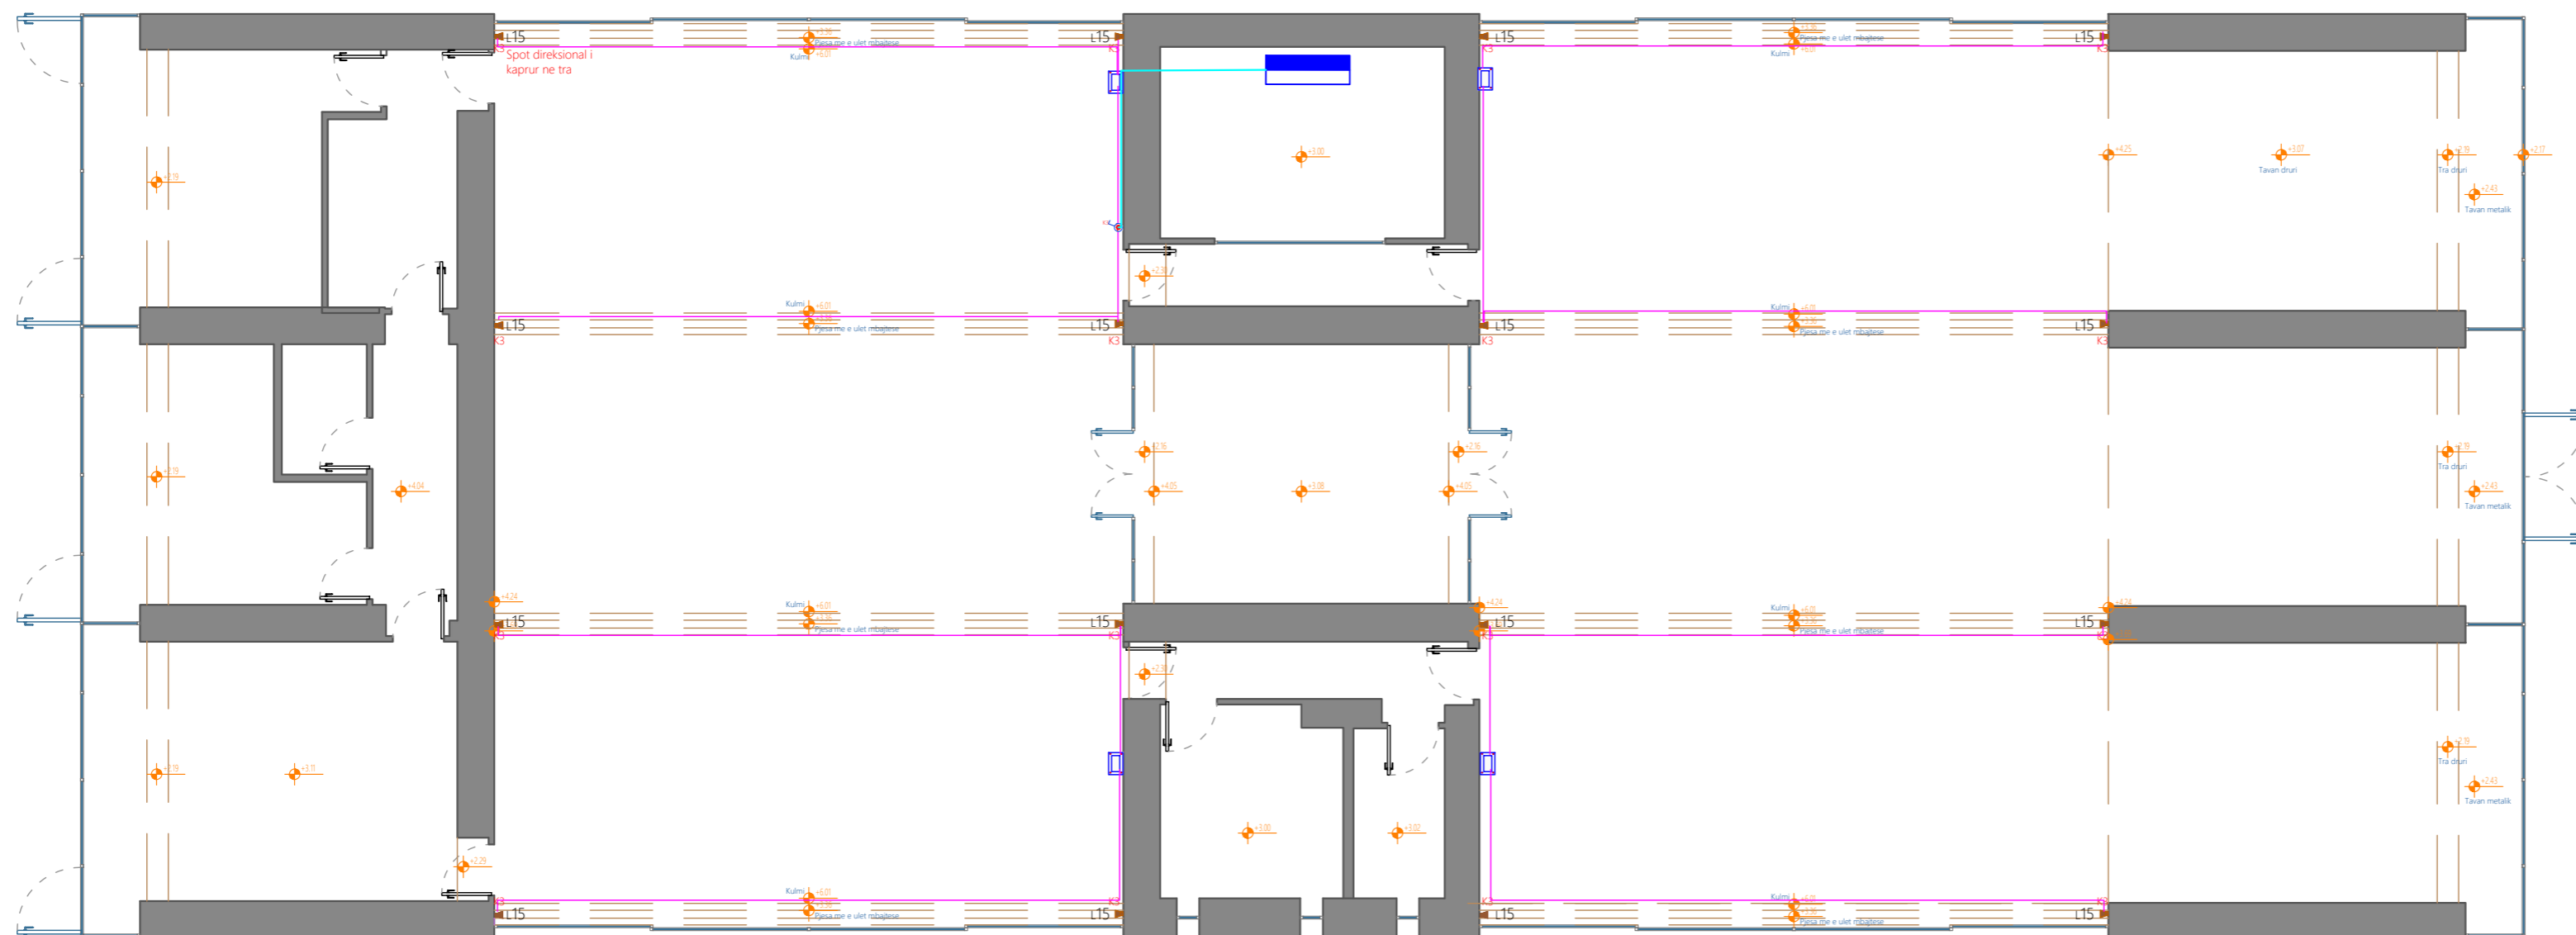

- 1)
- 2)
- 3)
- 4)

LEGJENDA

	Kuader Elektrik Kryesor
	Kabell 3 x1.5 ne tub fleksibel ne dysheme Ø 20
	Kabell 3 x1.5 ne tub Rigid Ø 20
	Kabell 3 x2.5 ne tub fleksibel Ø 25 ne dysheme
	Kabell 3 x4 ne tub fleksibel Ø 32
	Kabell komande 21 x1.5 ne tub fleksibel Ø 25
	Kabell 2 x2.5 ne tub fleksibel Ø 25
	Kabell S/FTP Cat 6 ne tub fleksibel Ø 25
	Kabell 3 x2.5 ne tub Rigid Ø 25
	Kabell 5 x4 ne tub Rigid Ø 25
	Kuti shperndarese Jashte muri C5
	Torreto 4M ne Dysheme
	Priza rrjeti RJ 45 Cat 6a
	Torreto 16M me 2 priza Shuko dhe 2 Priza RJ45
	Priz Shuko 1P+N +T 16A nen UPS
	Priz Shuko 1P+N +T 16A nen Rrjet
	Celes 1 polar 220V 10 A
	Celes deviat 220V 10 A
	Kuti shperndarese PT 7
	Dalje elektrike