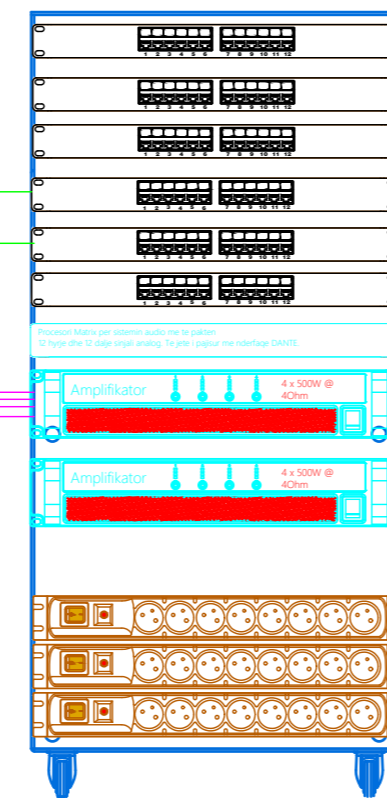

### LEGJENDA

	Kuader Elektrik Kryesor
	Kabell 3 x1.5 ne tub fleksibel ne dysHEME Ø 20
	Kabell 3 x1.5 ne tub Rigid Ø 20
	Kabell 3 x2.5 ne tub fleksibel Ø 25 ne dysHEME
	Kabell 3 x4 ne tub fleksibel Ø 32
	Kabell komande 21 x1.5 ne tub fleksibel Ø 25
	Kabell 2 x2.5 ne tub fleksibel Ø 25
	Kabell S/FTP Cat 6 ne tub fleksibel Ø 25
	Kabell 3 x2.5 ne tub Rigid Ø 25
	Kabell 5 x4 ne tub Rigid Ø 25
	Kuti shperndarese Jashte muri C5
	Torreto 4M ne DysHEME
	Priza rrjeti RJ 45 Cat 6a
	Torreto 16M me 2 priza Shuko dhe 2 Priza RJ45
	Priz Shuko 1P+N +T 16A nen UPS
	Priz Shuko 1P+N +T 16A nen Rrjet
	Celes 1 polar 220V 10 A
	Celes deviat 220V 10 A
	Kuti shperndarese PT 7
	Dalje elektrike

ROUTER Kryesor i godines qe menaxhon internetin dhe rrjetin wireless.

Rack per pajisjet e VIDEO WALL & Display Interaktiv

- Patch Panel 12 x RJ45 CAT6A
- Patch panel 12 x RJ45 CAT6A
- Patch panel 12 x RJ45 CAT6A
- LED Wall 1 Video Processor
- LED Wall 2 Video Processor
- Switch rrjeti i menaxhueshem me te paktin 12 Porta RJ45

Rack per sistemin Audio

- Patch panel 12 x RJ45 CAT6A i tokezuar
- Patch panel 12 x RJ45 CAT6A i tokezuar
- Patch panel 12 x RJ45 CAT6A i tokezuar
- Switch rrjeti i menaxhueshem me te paktin 8 Porta RJ45 dhe POE
- Switch rrjeti i menaxhueshem me te paktin 8 Porta RJ45 dhe POE
- Switch rrjeti i menaxhueshem me te paktin 8 Porta RJ45 dhe POE
- Procesori i sistemit audio me te paktin 12 zona & nderfaqe DANTE

Linja 1

Linja 2

Linja 3

Linja 4

Linja 8

Linja 7

Linja 6

Linja 5