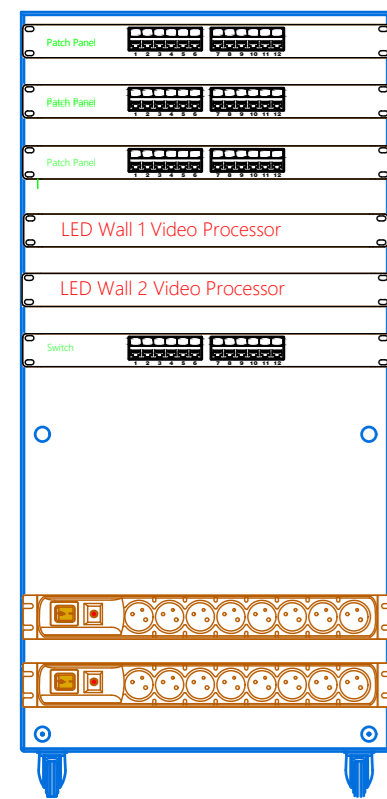

### LEGJENDA

	Kuader Elektrik Kryesor
	Kabell 3 x1.5 ne tub fleksibel ne dysHEME Ø 20
	Kabell 3 x1.5 ne tub Rigid Ø 20
	Kabell 3 x2.5 ne tub fleksibel Ø 25 ne dysHEME
	Kabell 3 x4 ne tub fleksibel Ø 32
	Kabell komande 21 x1.5 ne tub fleksibel Ø 25
	Kabell 2 x2.5 ne tub fleksibel Ø 25
	Kabell S/FTP Cat 6 ne tub fleksibel Ø 25
	Kabell 3 x2.5 ne tub Rigid Ø 25
	Kabell 5 x4 ne tub Rigid Ø 25
	Kuti shperndarese Jashte muri C5
	Torreto 4M ne DysHEME
	Priza rrjeti RJ 45 Cat 6a
	Torreto 16M me 2 priza Shuko dhe 2 Priza RJ45
	Priz Shuko 1P+N +T 16A nen UPS
	Priz Shuko 1P+N +T 16A nen Rrjet
	Celes 1 polar 220V 10 A
	Celes deviat 220V 10 A
	Kuti shperndarese PT 7
	Dalje elektrike

ROUTER Kryesor i godines qe menaxhon internetin dhe rrjetin wireless.

Rack per pajisjet e VIDEO WALL & Display Interaktiv

- Patch Panel 12 x RJ45 CAT6A
- Patch panel 12 x RJ45 CAT6A
- Patch panel 12 x RJ45 CAT6A
- LED Wall 1 Video Processor
- LED Wall 2 Video Processor
- Switch rrjeti i menaxhueshem me te paktin 12 Porta RJ45

Rack per sistemin Audio

- Patch panel 12 x RJ45 CAT6A i tokezuar
- Patch panel 12 x RJ45 CAT6A i tokezuar
- Patch panel 12 x RJ45 CAT6A i tokezuar
- Switch rrjeti i menaxhueshem me te paktin 8 Porta RJ45 dhe POE
- Switch rrjeti i menaxhueshem me te paktin 8 Porta RJ45 dhe POE
- Switch rrjeti i menaxhueshem me te paktin 8 Porta RJ45 dhe POE
- Procesori i sistemit audio me te paktin 12 zona & nderfaqe DANTE