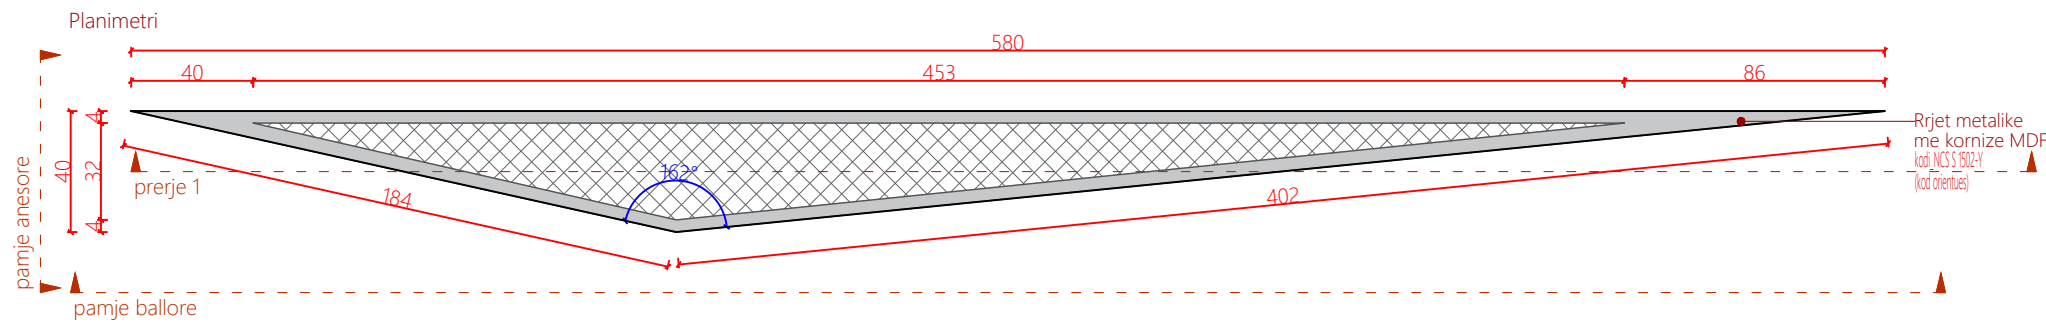

Panel 1_Recepsioni Kodi: P1 -R
sasia:1

Pamje ballore

Pamje 3D