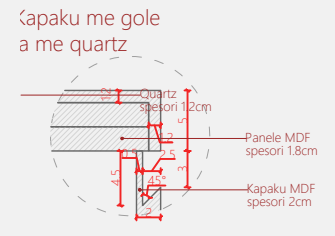

Banak 1_Bar-Rekreativ Kodi: B1 -BR
 *Opsioni me kapak te harkuar
 sasia:1

Pamje nga mbrapa

Pamje anesore

Prerje 2

Porositës
Qendra e Vizitoreve Drilon-Tushemisht

Dega
Katalog mobilimi

07.01.2026

Shenime
 Ngjyrat dhe kodet e paraqitura në këtë dokument janë orientuese dhe vlejné vetém për ofertim. Përzgjedhja përfundimtare do të bëhet në fazën e zbatimit nga arkitekti përgjegjës, pas shqyrtimit të tre mostrave të nuancave të ndryshme për secilin kod, të marra në dispozicion nga kontraktori përkatës dhe të miratuara nga investitori.