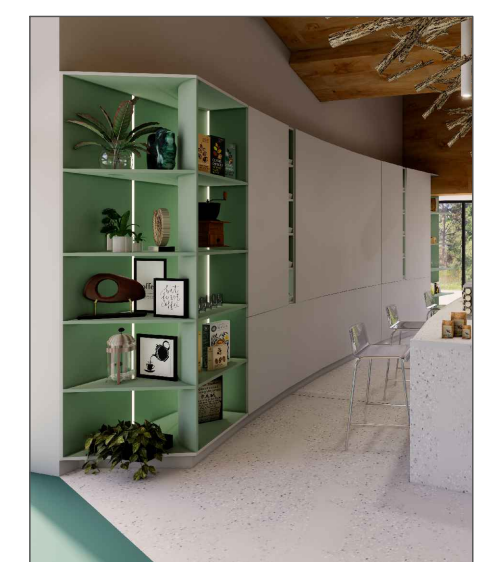

Prerje 5

Panel MDF me lyerje
kodi_NCS'S 2020-G20V
(kod orientues)

LED

Panel Melamine
finish "cotton"

Kapak MDF (e harkuar)
hapje me gole
me lyerje
kodi_NCS'S 1502-Y

Pamje 3D

Projektoi
AADF

Porositës
Qendra e Vizitoreve Drilon-Tushemisht