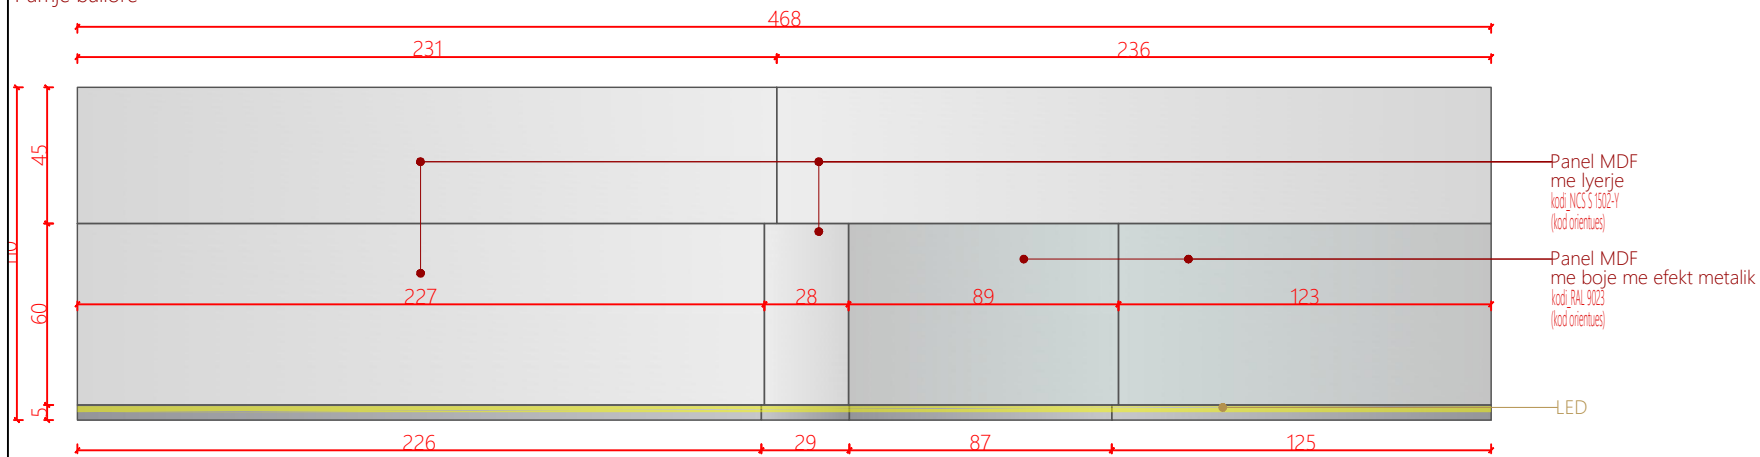

Recepsioni1_Recepsioni Kodi: R1 -R
sasia:1

Projektoi

AADF

Porositës

Qendra e Vizitoreve
Drilon-Tushemisht

Dega

Katalog mobilimi

07.01.2026

Shenime

Ngjyrat dhe kodet e paraqitura në këtë dokument janë orientuese dhe vlejné vetëm për ofertim. Përzgjedhja përfundimtare do të bëhet në fazën e zbatimit nga arkitekti përgjegjës, pas shqyrtimit të tre mostrave të nuancave të ndryshme për secilin kod, të marra në dispozicion nga kontraktori përkatës dhe të miratuara nga investitori.

Pamje ballore