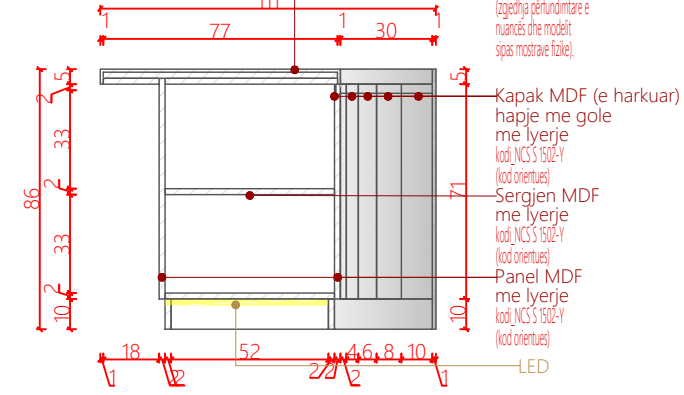

Banak 1_Bar-Rekreativ Kodi: B1 -BR
 *Opsioni me kapak te harkuar
 sasia:1

Pamje nga mbrapa

Pamje anesore

Prerje 2

Porositës
Qendra e Vizitoreve Drilon-Tushemisht

Dega
Katalog mobilimi

07.01.2026

Shenime
 Ngjyrat dhe kodet e paraqitura në këtë dokument janë orientuese dhe vlejné vetém për ofertim. Përzgjedhja përfundimtare do të bëhet në fazën e zbatimit nga arkitekti përgjegjës, pas shqyrtimit të tre mostrave të nuancave të ndryshme për secilin kod, të marra në dispozicion nga kontraktori përkatës dhe të miratuara nga investitori.