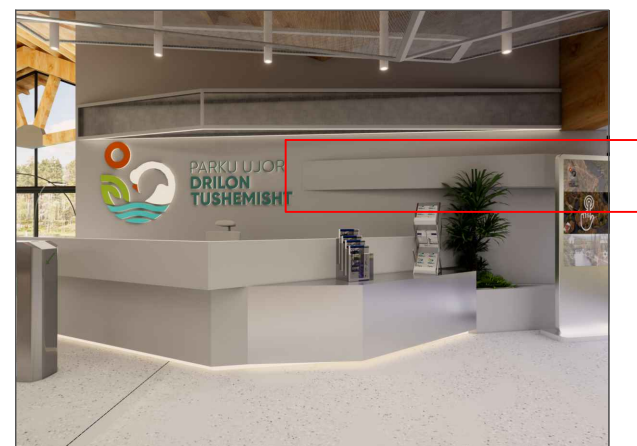

Panel 2_Recepsioni Kodi: P2 -R
sasia:1

Pamje 3D

Projektoi

AADF

Porositës

Qendra e Vizitoreve
Drilon-Tushemisht

Dega

Katalog mobilimi

07.01.2026

Shenime

Ngjyrat dhe kodet e paraqitura në këtë dokument janë orientuese dhe vlejné vetëm për ofertim. Përzgjedhja përfundimtare do të bëhet në fazën e zbatimit nga arkitekti përgjegjës, pas shqyrtimit të tre mostrave të nuancave të ndryshme për secilin kod, të marra në dispozicion nga kontraktori përkatës dhe të miratuara nga investitori.

Legjendë

Veriu

Shkalla 1:25

Fleta A3

Panel 2_Recepsionl
P2_R

A03

Numri i fletës