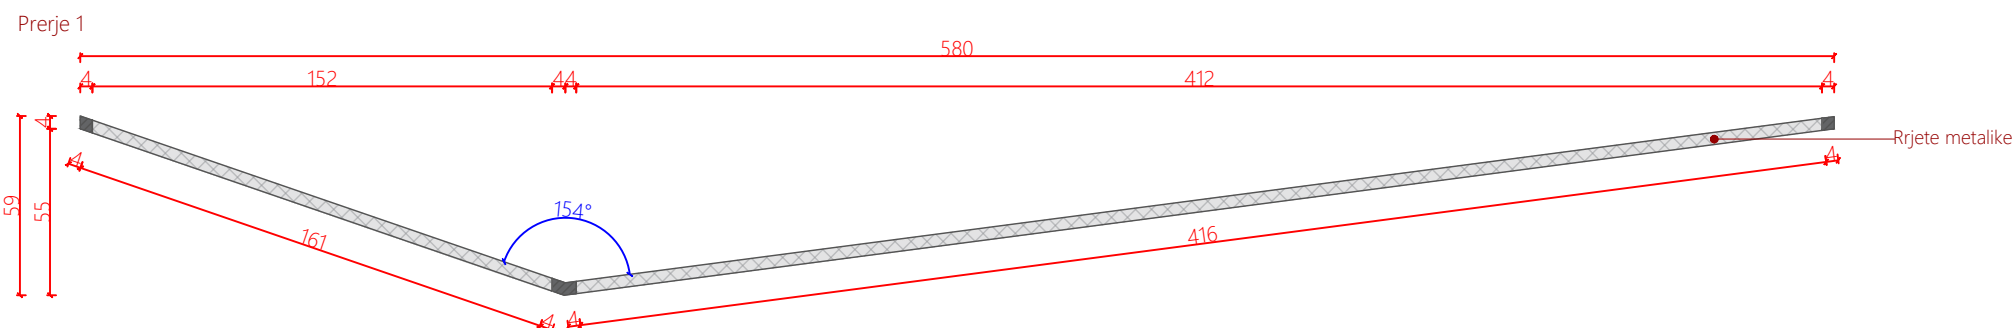

Shenime

Ngjyrat dhe kodet e paraqitura në këtë dokument janë orientuese dhe vlejné vetém për ofertim. Përzgjedhja përfundimtare do të bëhet në fazën e zbatimit nga arkitekti përgjegjës, pas shqyrtimit të tre mostrave të nuancave të ndryshme për secilin kod, të marra në dispozicion nga kontraktori përkatës dhe të miratuara nga investitori.

Panel i varur 3_Repsioni Kodi: Pv3 -R sasia:1

Legjendë

Veriu

Shkalla 1:25

Fleta A3

Panel i varur
3_Repsioni
Pv3 -R

A59

Numri i fletës