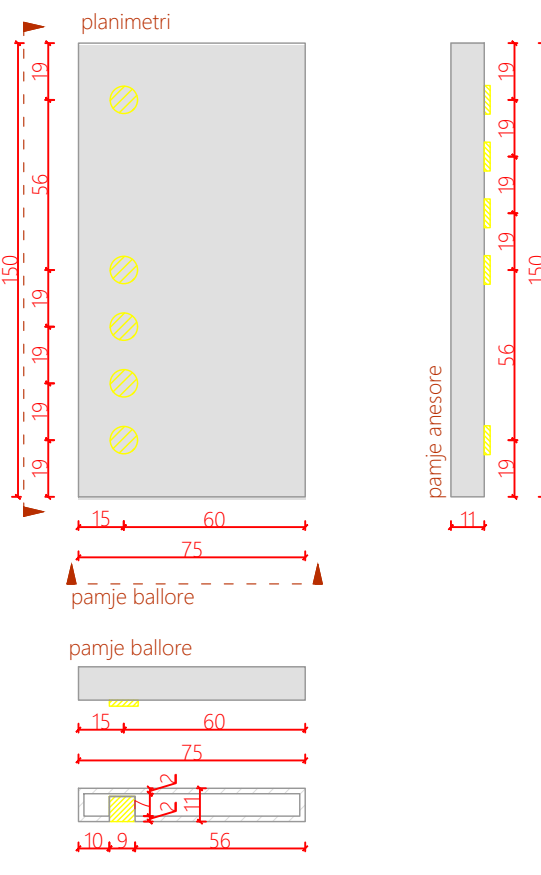

Projektoi

AADF

Porositës

Qendra e Vizitoreve
Drilon-Tushemisht

Dega

Katalog mobilimi

07.01.2026

Shenime

Ngjyrat dhe kodet e paraqitura në këtë dokument janë orientuese dhe vlejné vetém për ofertim. Përzgjedhja përfundimtare do të bëhet në fazën e zbatimit nga arkitekti përgjegjës, pas shqyrtimit të tre mostrave të nuancave të ndryshme për secilin kod, të marra në dispozicion nga kontraktori përkatës dhe të miratuara nga investitori.

Legjendë

Veriu

Shkalla 1:20

Fleta A3

Panel ndricimi i varur
Salle ekspozimi Arkeologji
PvN1 -SEA; PvN2 -SEA;
PvN2 -SEA; PvN2 -SEA

A62

Numri i fletës