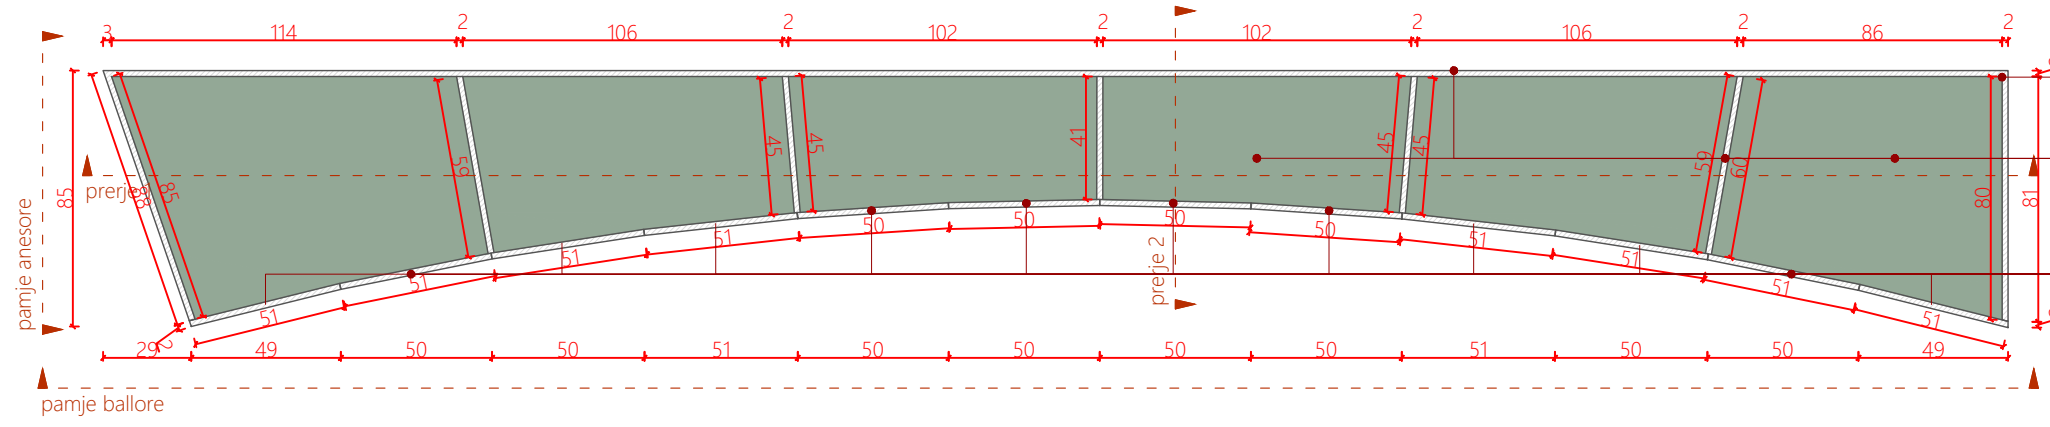

Prerje 4

Panel MDF me lyerje
kod_NCSS 1502-Y jashte
kod_NCSS 2020-G20Y brenda (kod orientues)
Panel MDF me lyerje
me lyerje
kod_NCSS 2020-G20Y (kod orientues)
Kapak MDF (e harkuar hapje me gole me lyerje me lyerje
kod_NCSS 2020-G20Y (kod orientues)

Veriu
Shkalla 1:25
Fleta A3

Dollap1/2_Dyqan
Suvenir
D1_DS
A16
Numri i fletës