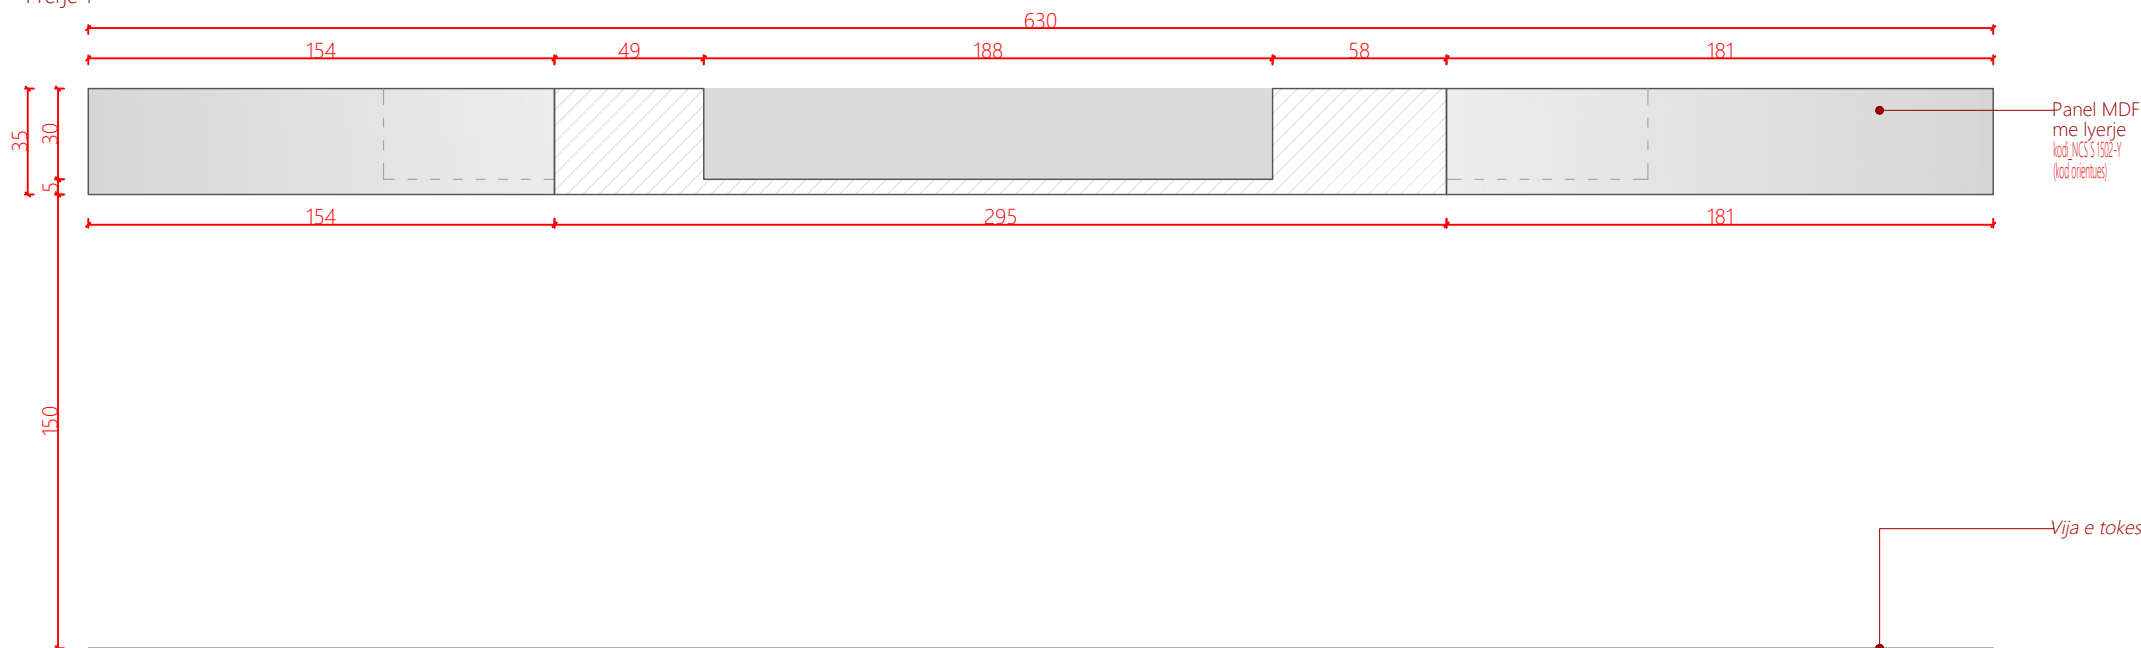

Shenime

Ngjyrat dhe kodet e paraqitura në këtë dokument janë orientuese dhe vlejné vetém për ofertim. Përzgjedhja përfundimtare do të bëhet në fazën e zbatimit nga arkitekti përgjegjës, pas shqyrtimit të tre mostrave të nuancave të ndryshme për secilin kod, të marra në dispozicion nga kontraktori përkatës dhe të miratuara nga investitori.

Prerje 1