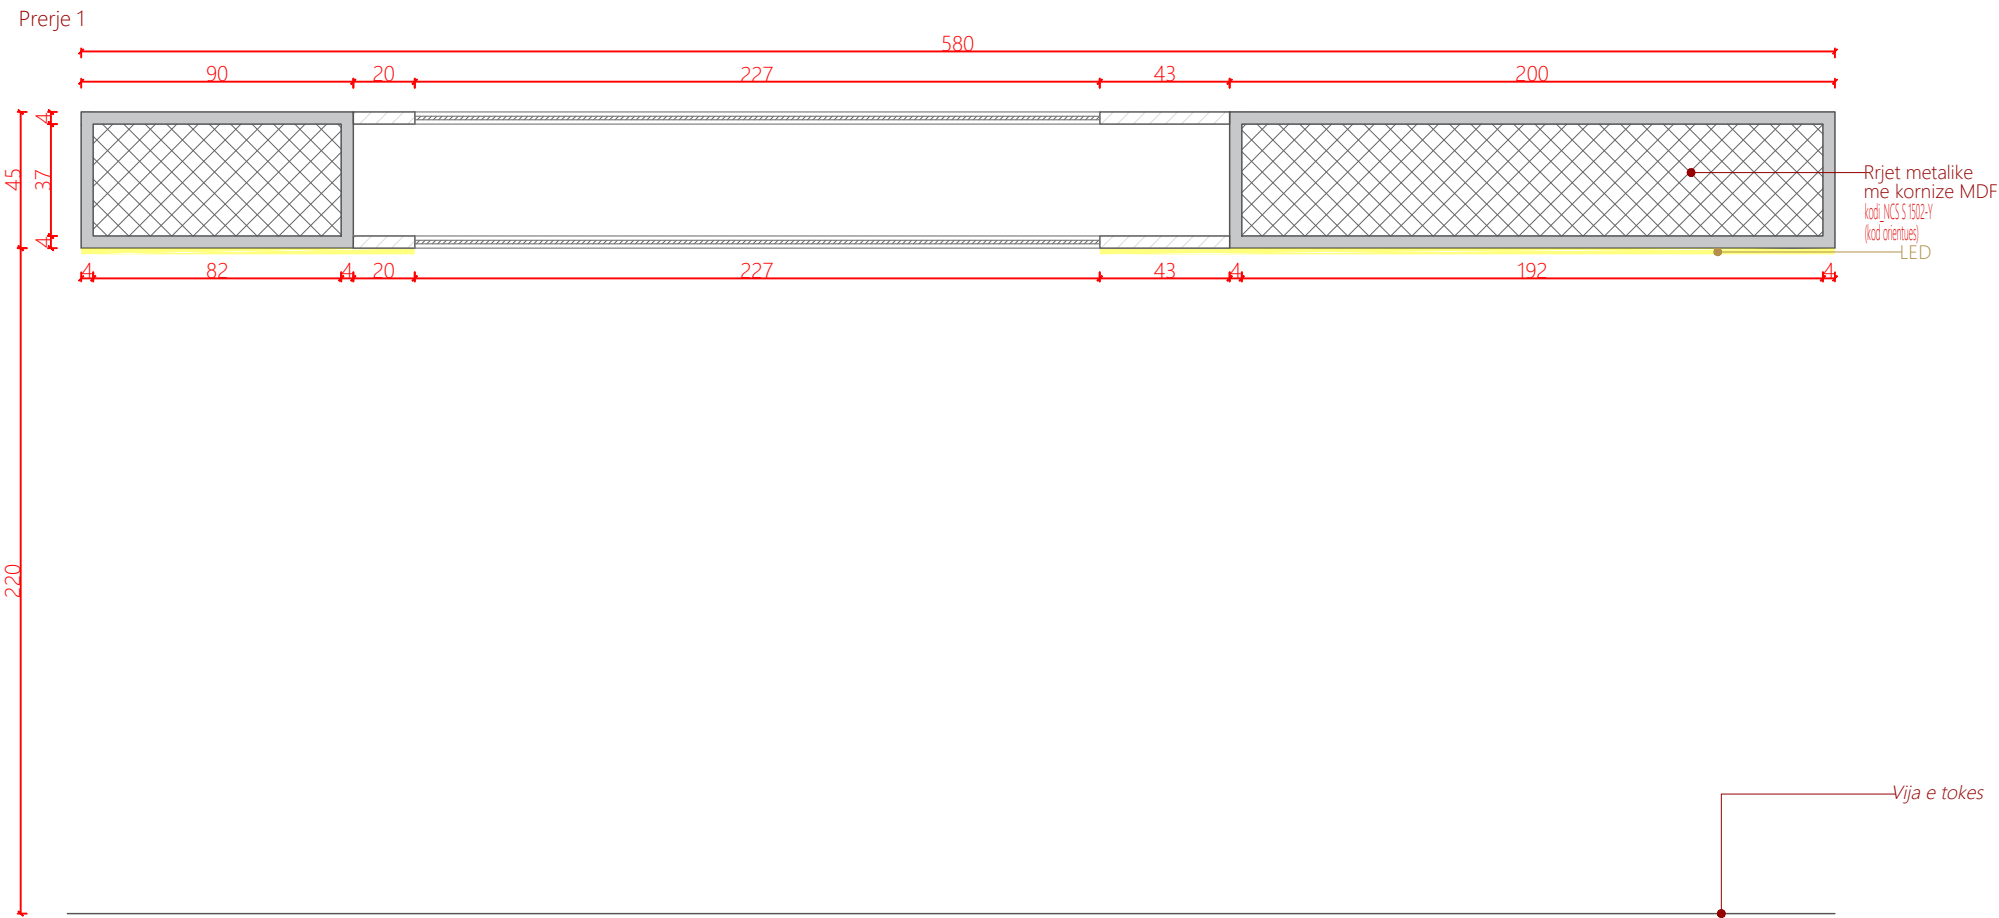

Panel 1_Recepsioni Kodi: P1 -R
sasia:1