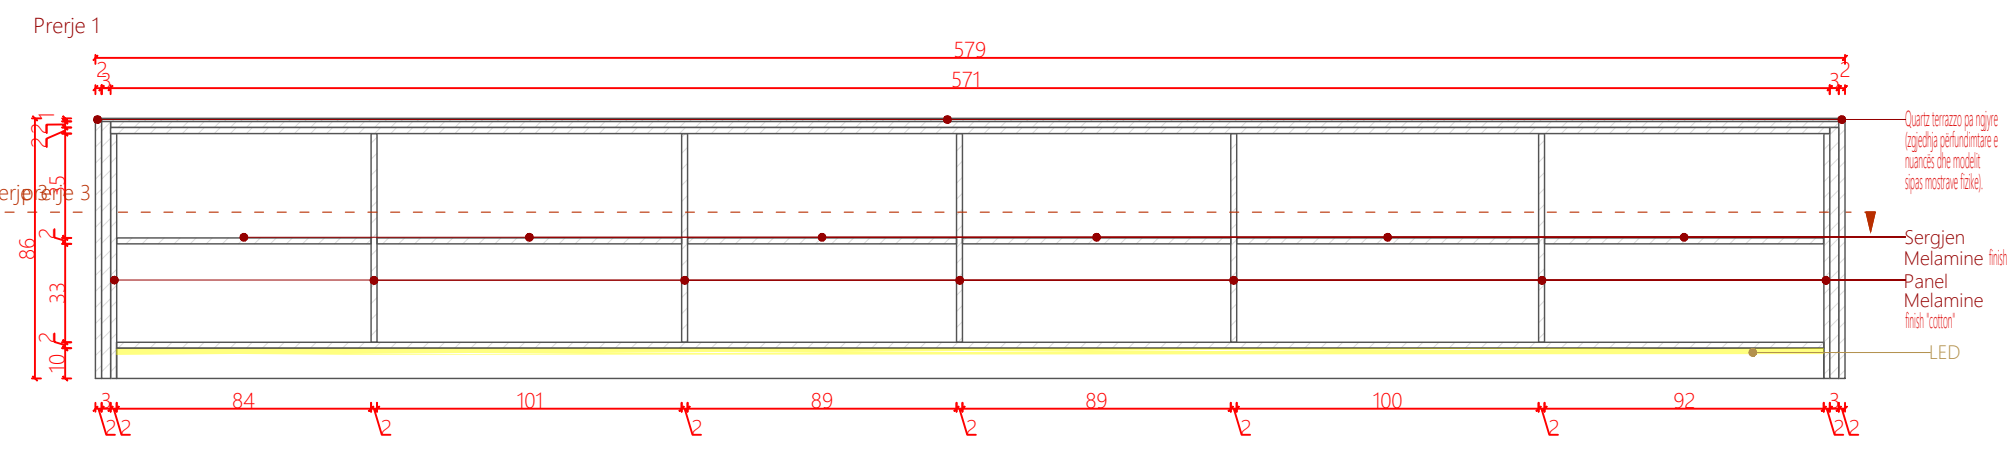

Banak 1_Bar-Rekreativ Kodi: B1 -BR
*Opsioni me kapak te harkuar
sasia:1

Pamje nga mbrapa