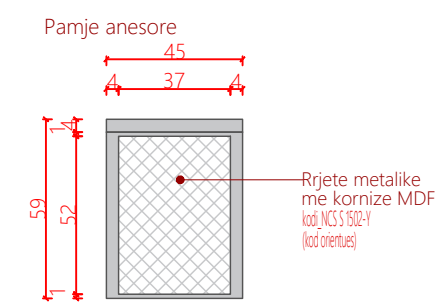

Legjendë

Veriu

Shkalla 1:25

Fleta A3

Panel i varur
1_Receptionsi
Pv1 -R

A57

Numri i fletës

Panel i varur 1_Receptionsi Kodi: Pv1 -R
sasia:1