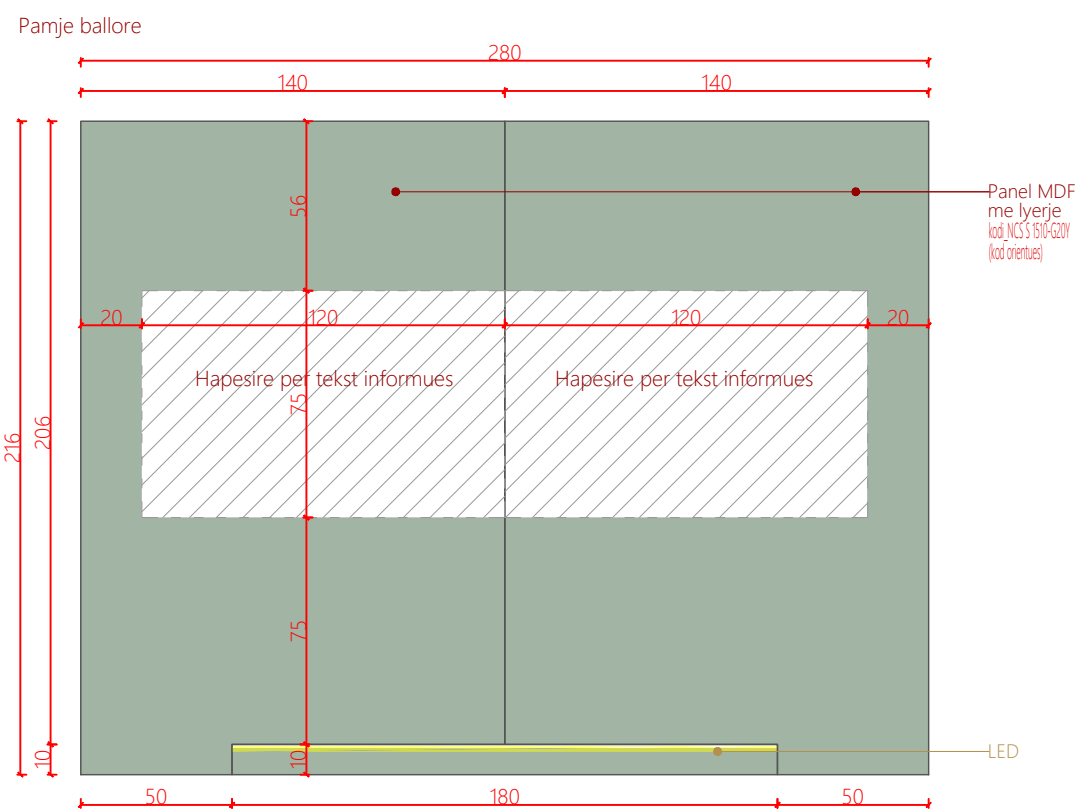

Shenime

Ngjyrat dhe kodet e paraqitura në këtë dokument janë orientuese dhe vlejné vetém për ofertim. Përzgjedhja përfundimtare do të bëhet në fazën e zbatimit nga arkitekti përgjegjës, pas shqyrtimit të tre mostrave të nuancave të ndryshme për secilin kod, të marra në dispozicion nga kontraktori përkatës dhe të miratuara nga investitori.

Modul ekspozimi 2_Salle ekspozimi Flora Kodi: ME2 -SEF sasia:1