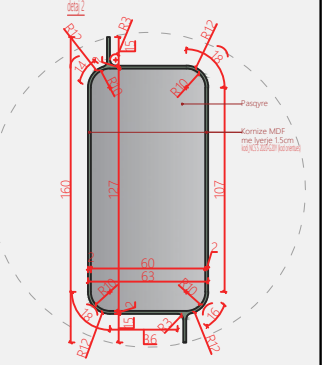

Legjendë

Veriu

Shkalla 1:25

Fleta A3

Dollap1_Dyqan Suvenir
D1_DS

A18

Numri i fletës