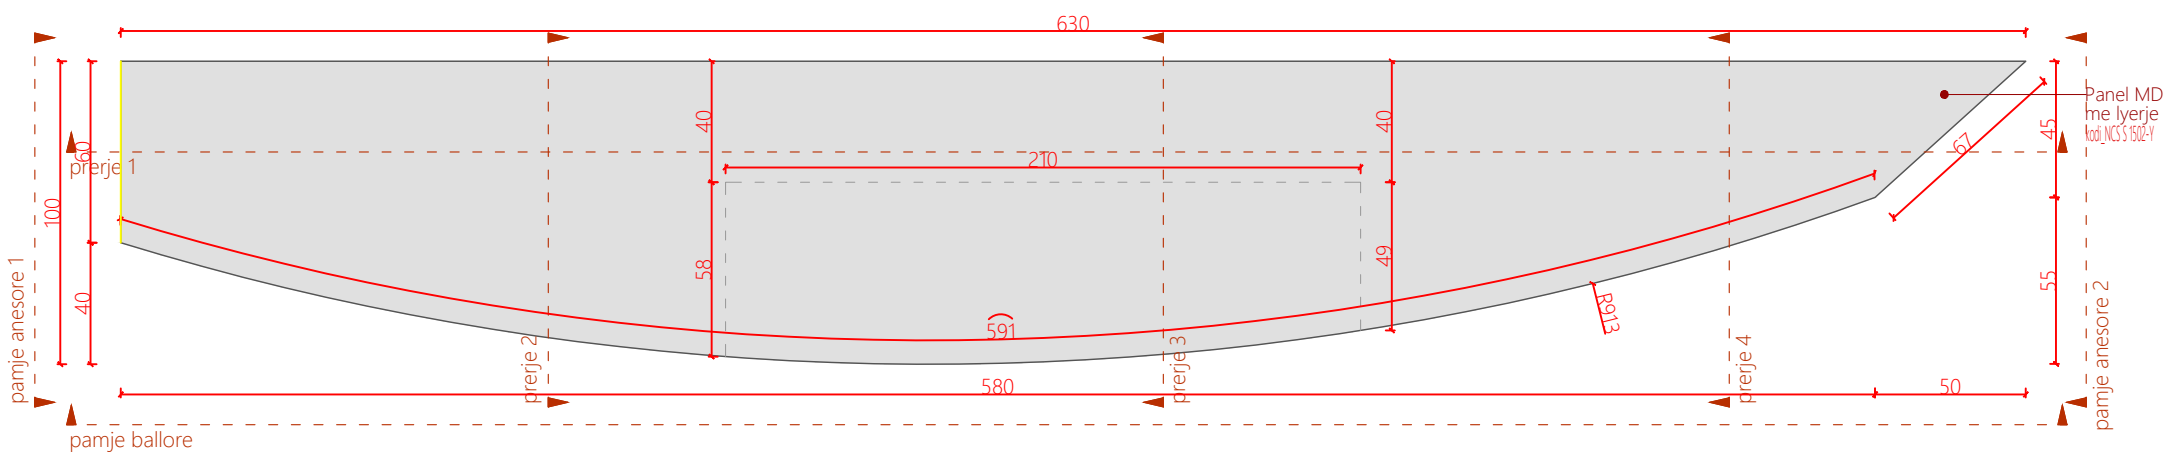

Detaje Kapaku me gole

Pamje ballore

Pamje anesore 1

Planimetri

Pamje 3D

Legjendë

Veriu

Shkalla 1:25