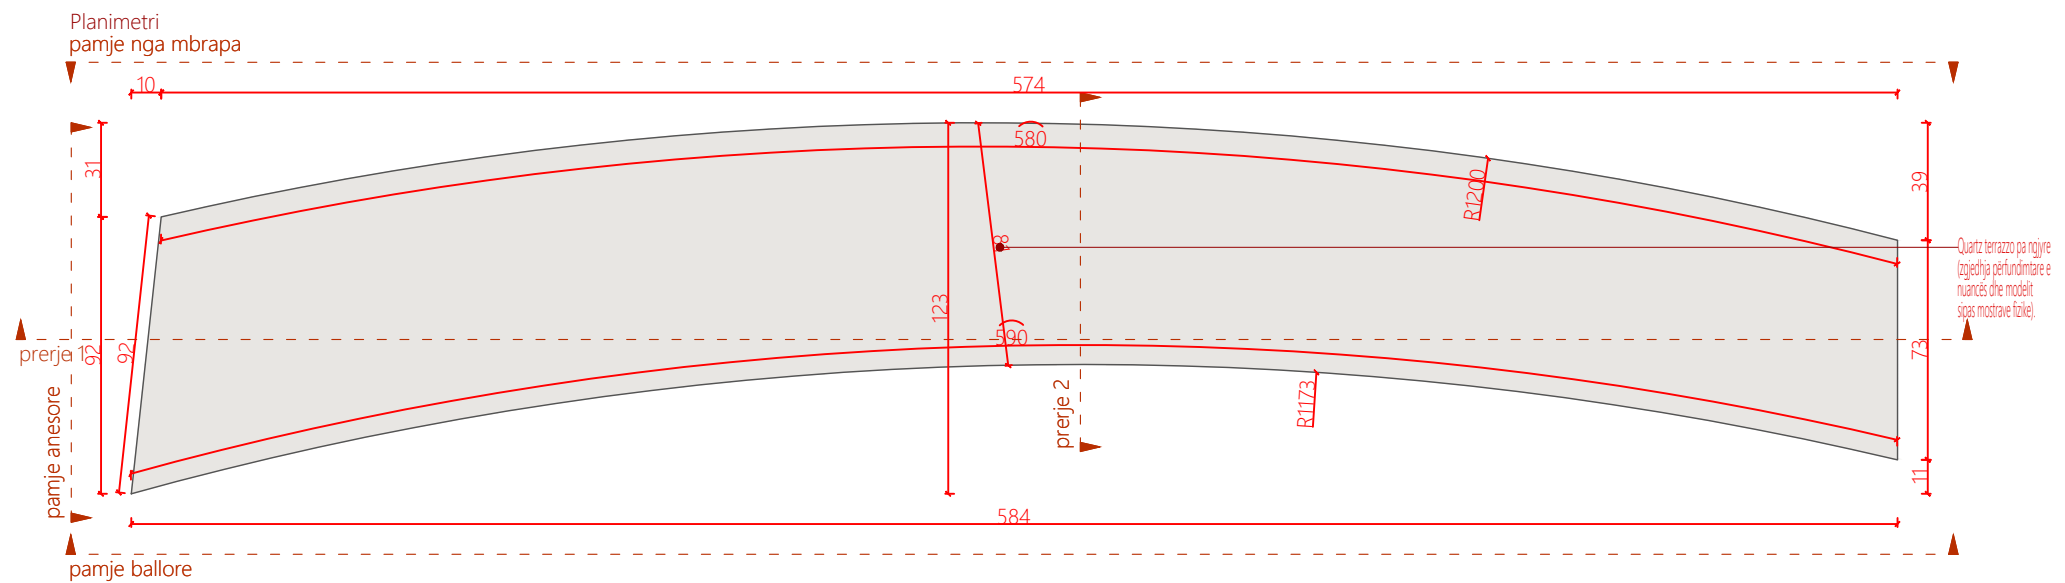

Shenime

Ngjyrat dhe kodet e paraqitura në këtë dokument janë orientuese dhe vlejné vetém për ofertim. Përzgjedhja përfundimtare do të bëhet në fazën e zbatimit nga arkitekti përgjegjës, pas shqyrtimit të tre mostrave të nuancave të ndryshme për secilin kod, të marra në dispozicion nga kontraktori përkatës dhe të miratuara nga investitori.

Pamje 3D

Legjendë

Veriu

Shkalla 1:25

Fleta A3

Banak 1_Bar-Rekreativ
B1-BR

A36

Numri i fletës