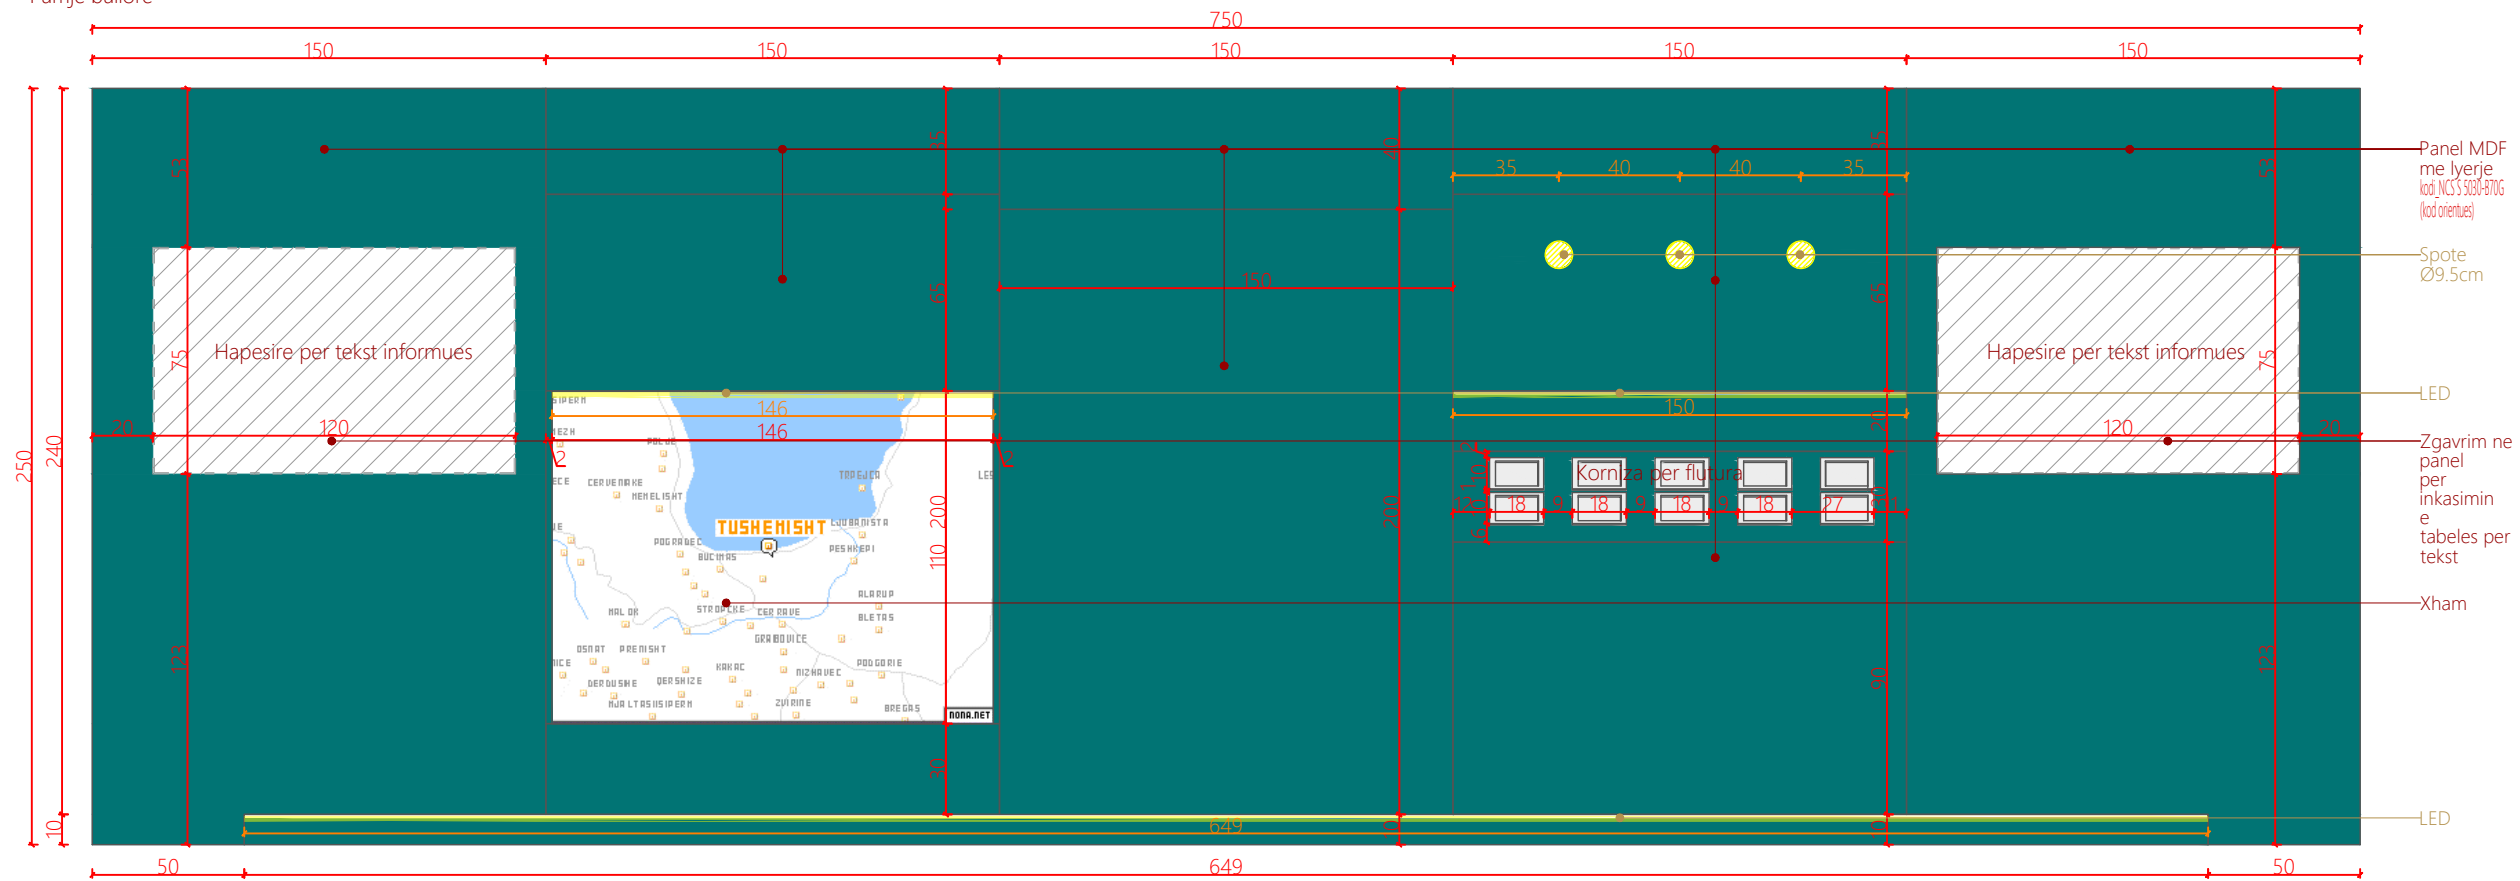

Shenime

Ngjyrat dhe kodet e paraqitura në këtë dokument janë orientuese dhe vlejné vetém për ofertim. Përzgjedhja përfundimtare do të bëhet në fazën e zbatimit nga arkitekti përgjegjës, pas shqyrtimit të tre mostrave të nuancave të ndryshme për secilin kod, të marra në dispozicion nga kontraktori përkatës dhe të miratuara nga investitori.

Modul ekspozimi 2_Salle ekspozimi Entomologjia sasia:1 Kodi: ME2 -SEE

Pamje ballore

- Panel MDF me lyerje kod_NCS'S 5033-870G (kod orientues)
- Spote Ø9.5cm
- LED
- Zgavrim ne panel per inkasimin e tabelave per tekst
- Xham
- LED

Planimetri