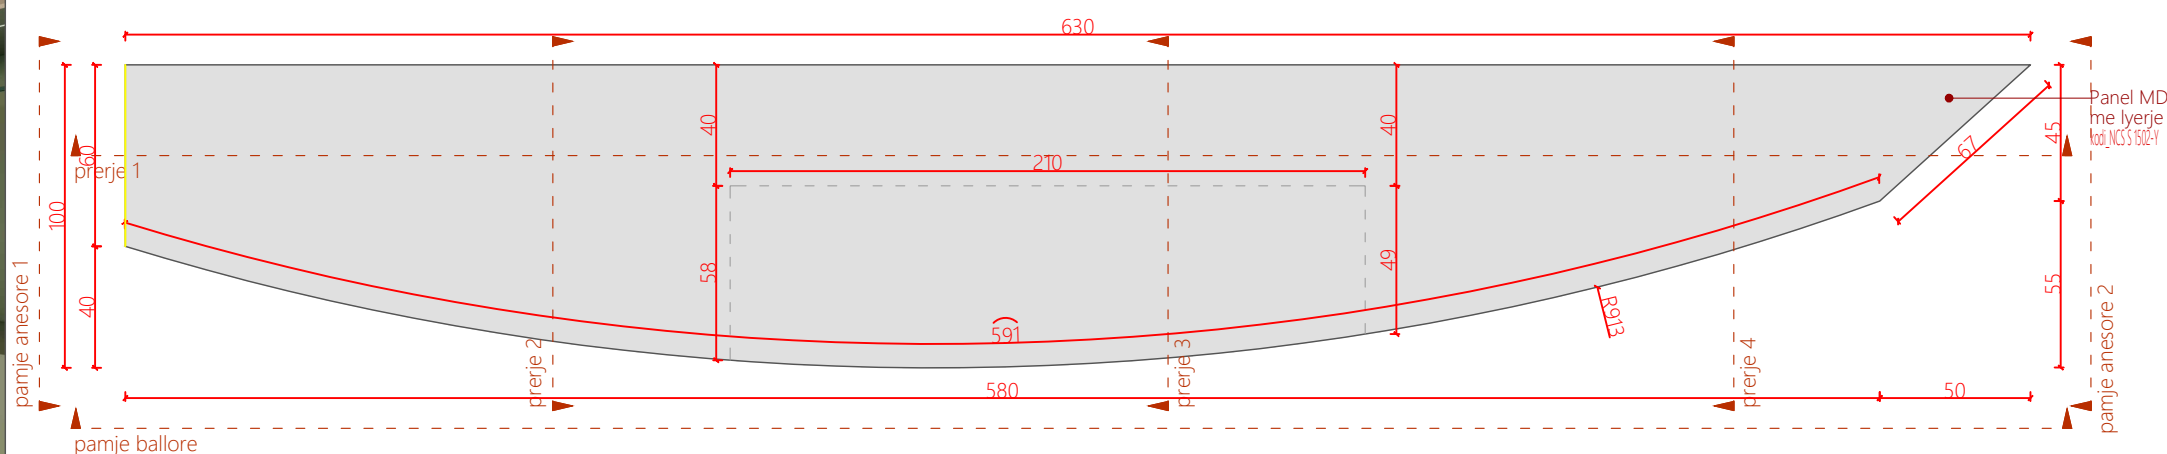

Legjendë

Veriu

Shkalla 1:25

Fleta A3

Dollap 2 - Dyqani i Suvenireve D2-DS

A27

Numri i fletës