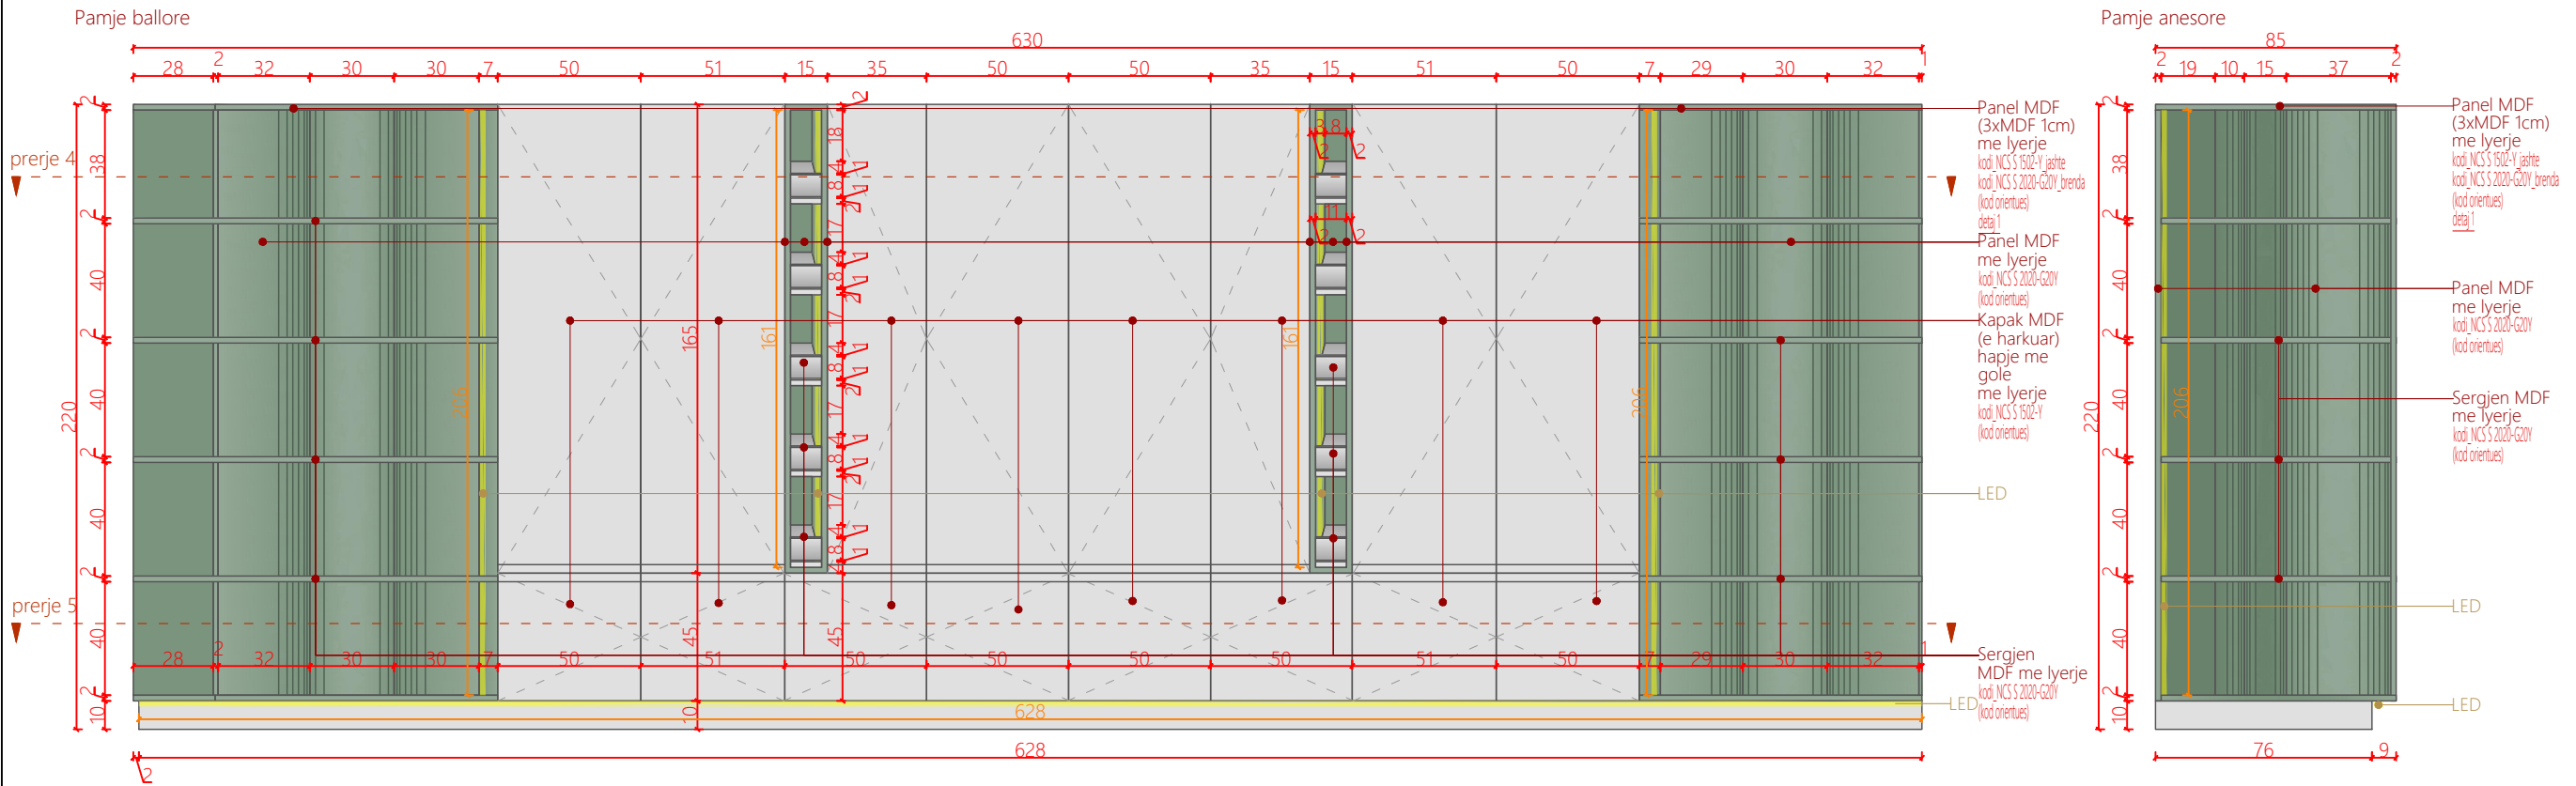

Projektoi
AADF

Porositës
Qendra e Vizitoreve Drilon-Tushemisht

Dega
Katalog mobilimi

07.01.2026

Shenime
Ngjyrat dhe kodet e paraqitura në këtë dokument janë orientuese dhe vlejné vetém për ofertim. Përzgjedhja përfundimtare do të bëhet në fazën e zbatimit nga arkitekti përgjegjës, pas shqyrtimit të tre mostrave të nuancave të ndryshme për secilin kod, të marra në dispozicion nga kontraktori përkatës dhe të miratuara nga investitori.

Legjendë

Veriu
Shkalla 1:25
Fleta A3

Dollap 3_Bar-Rekreativ D3-BR

A32

Numri i fletës