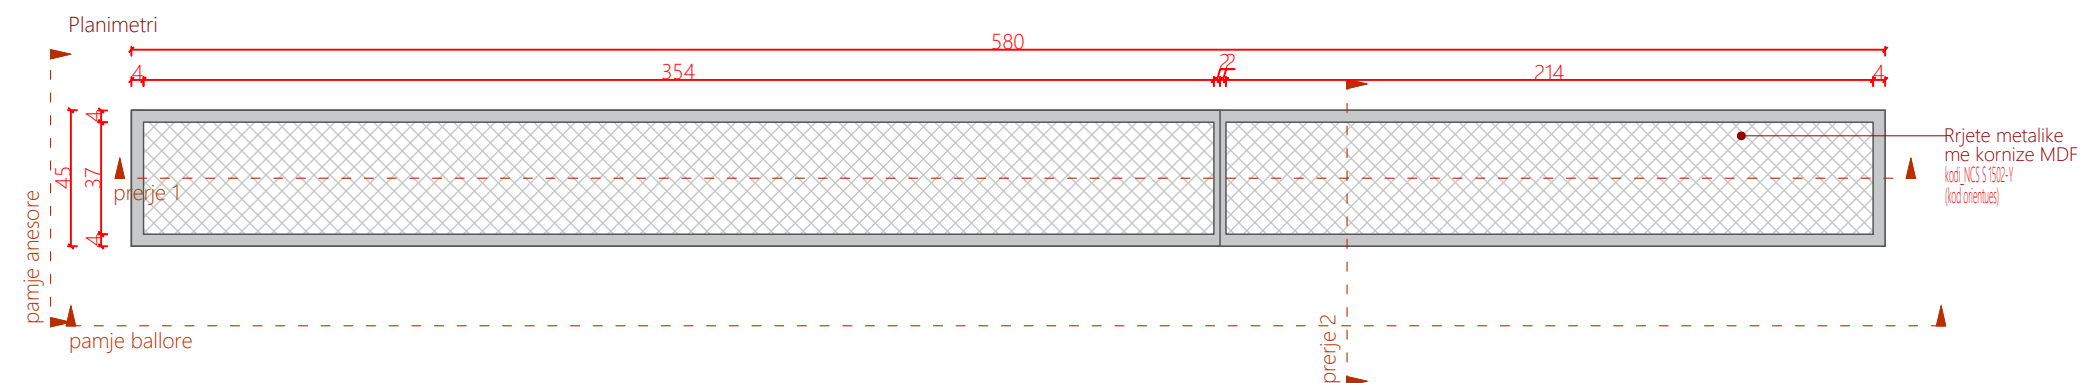

Shenime

Ngjyrat dhe kodet e paraqitura në këtë dokument janë orientuese dhe vlejné vetém për ofertim. Përzgjedhja përfundimtare do të bëhet në fazën e zbatimit nga arkitekti përgjegjës, pas shqyrtimit të tre mostrave të nuancave të ndryshme për secilin kod, të marra në dispozicion nga kontraktori përkatës dhe të miratuara nga investitori.

Legjendë

Veriu

Shkalla 1:25

Fleta A3

Panel i varur
5_Receptionsi
Pv5 -R

A61

Numri i fletës

Panel i varur 5_Receptionsi Kodi: Pv5 -R
sasia:1