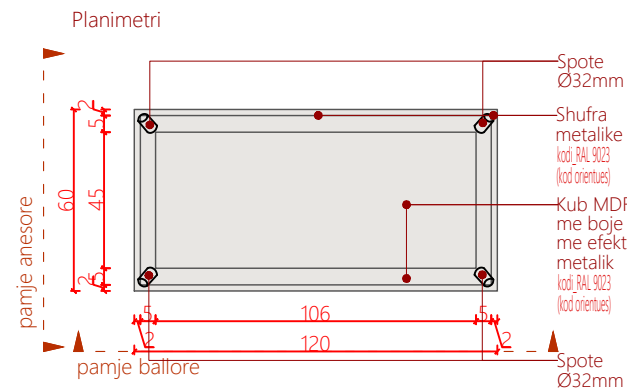

Kube ekspozimi 2_Salle ekspozimi Fauna   Kodi: KE2 -SEF
sasia:2

Legjendë

Veriu

Shkalla 1:25

Fleta A3

Kube ekspozimi 1/2_Salle
ekspozimi Fauna
KE1 / 2 - SEF

A43

Numri i fletës