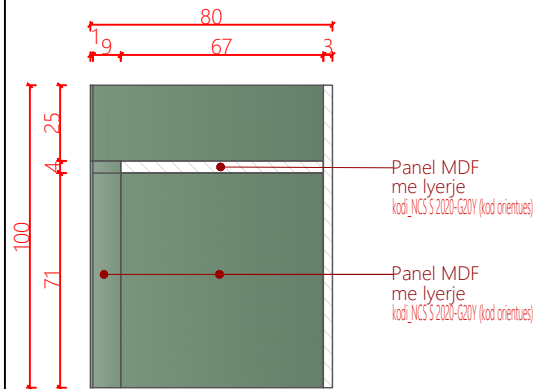

Pamje 3D

- Panel MDF me lyster
kod_NCSS 1502-Y (kod orientues)

Tavolina 1_Dyqani i Suvenireve Kodi: T1 -DS
 sasia:1

Pamje nga mbrapa

Pamje anesore 2

Pamje ballore

Pamje anesore 1

Prerje 2