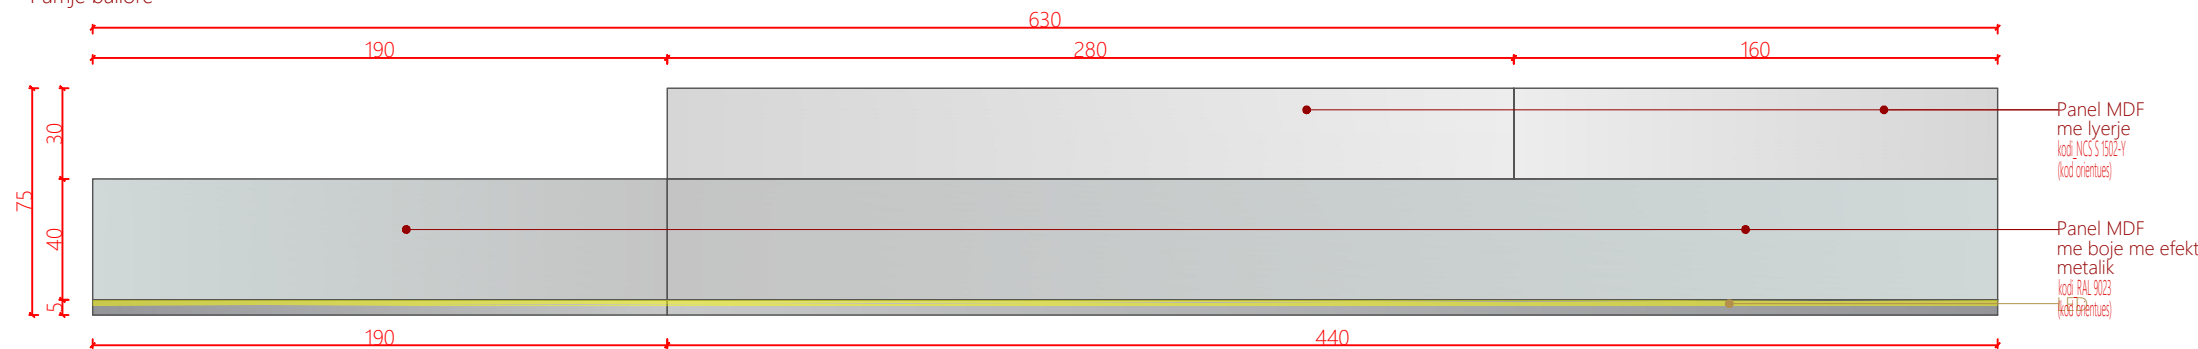

Shenime

Ngjyrat dhe kodet e paraqitura në këtë dokument janë orientuese dhe vlejné vetém për ofertim. Përzgjedhja përfundimtare do të bëhet në fazën e zbatimit nga arkitekti përgjegjës, pas shqyrtimit të tre mostrave të nuancave të ndryshme për secilin kod, të marra në dispozicion nga kontraktori përkatës dhe të miratuara nga investitori.

Pamje ballore