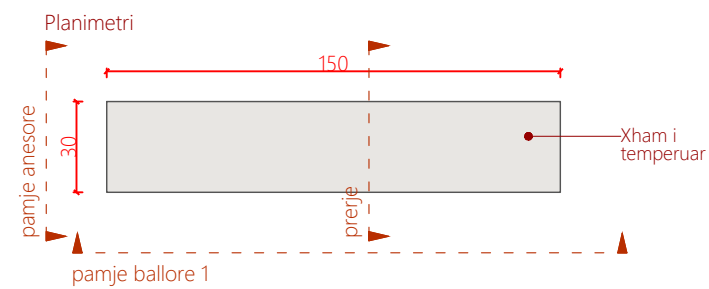

Shenime

Ngjyrat dhe kodet e paraqitura në këtë dokument janë orientuese dhe vlejné vetëm për ofertim. Përzgjedhja përfundimtare do të bëhet në fazën e zbatimit nga arkitekti përgjegjës, pas shqyrtimit të tre mostrave të nuancave të ndryshme për secilin kod, të marra në dispozicion nga kontraktori përkatës dhe të miratuara nga investitori.