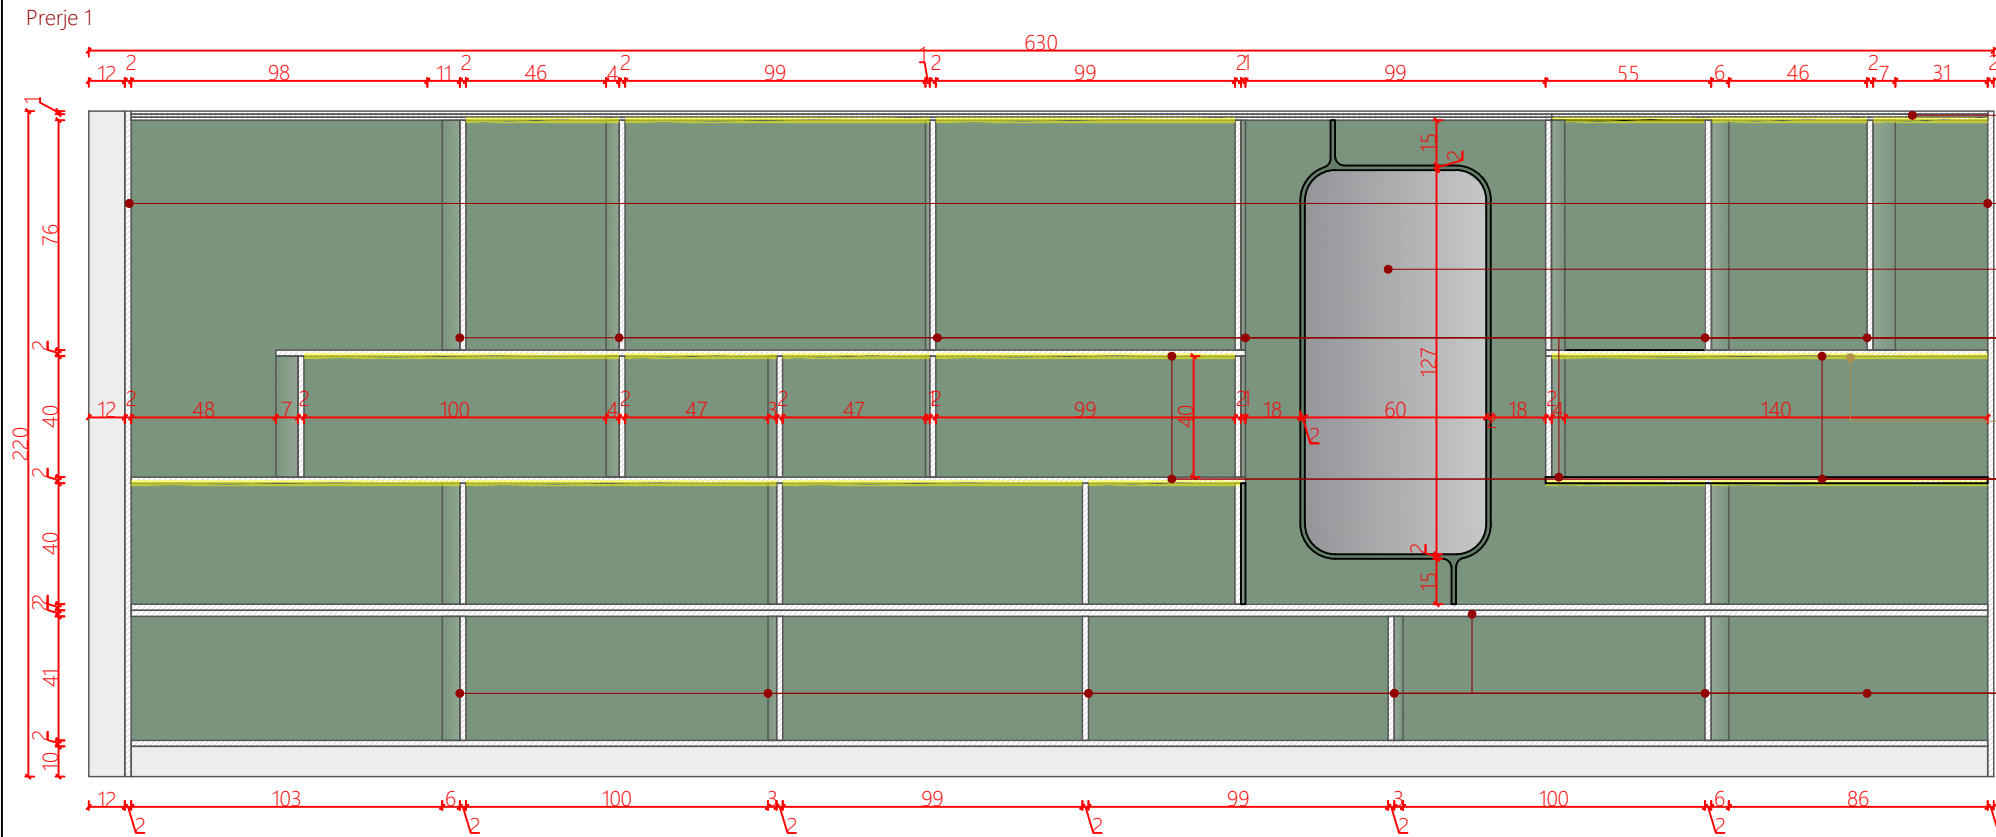

- Panel MDF (3xMDF 1cm) me lyster
  kod_NCSS 1502-Y (pashte)
  kod_NCSS 2003-G20V (kod orientues)
- Panel MDF me lyster
  kod_NCSS 2003-G20V (kod orientues)
- Pasqyre
  kod_NCSS 2003-G20V (kod orientues)
  detaj 2
- Panel MDF me lyster
  kod_NCSS 2003-G20V (kod orientues)
- LED
- Sergjen MDF me lyster
  kod_NCSS 2003-G20V (kod orientues)
- Panel MDF me lyster
  kod_NCSS 2003-G20V (kod orientues)

- Panel MDF (3xMDF 1cm) me lyster
  kod_NCSS 1502-Y (pashte)
  kod_NCSS 2003-G20V (kod orientues)
- Panel MDF me lyster
  kod_NCSS 2003-G20V (kod orientues)
- Sergjen MDF me lyster
  kod_NCSS 2003-G20V (kod orientues)
- Panel MDF me lyster
  kod_NCSS 2003-G20V (kod orientues)
- Kapak MDF (e harkuar) hapje me gole me lyster
  kod_NCSS 2003-G20V (kod orientues)
- LED