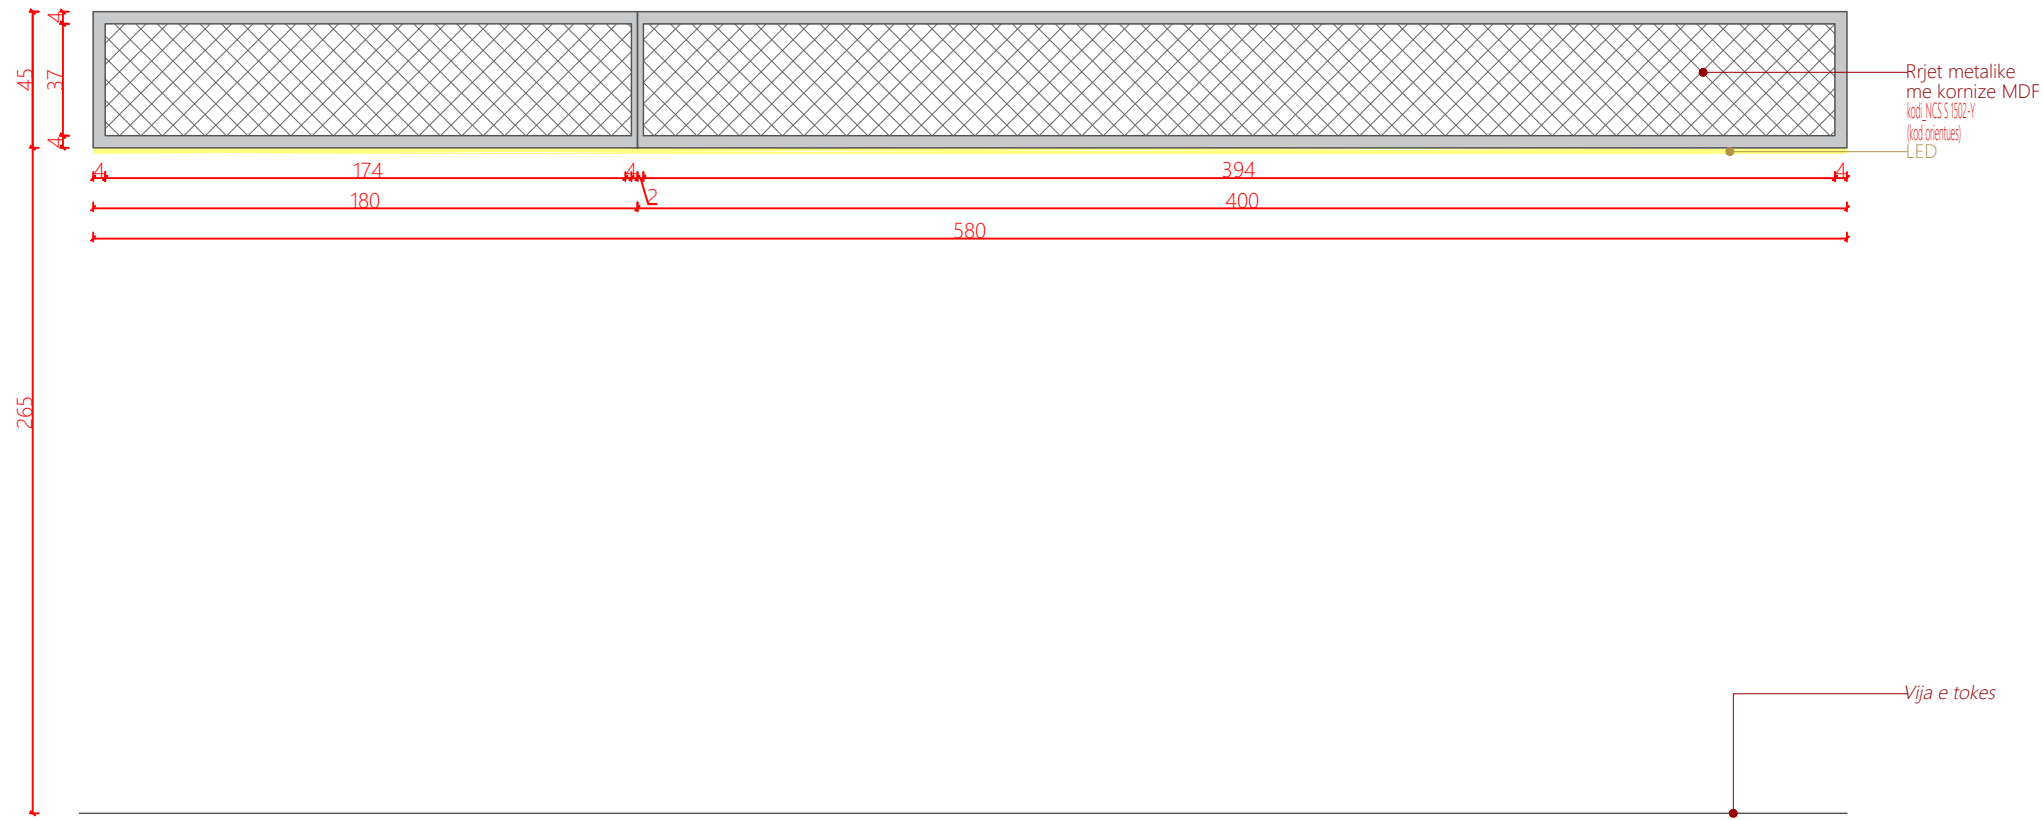

Panel 1_Recepsioni Kodi: P1 -R
sasia:1

Pamje ballore

Pamje 3D