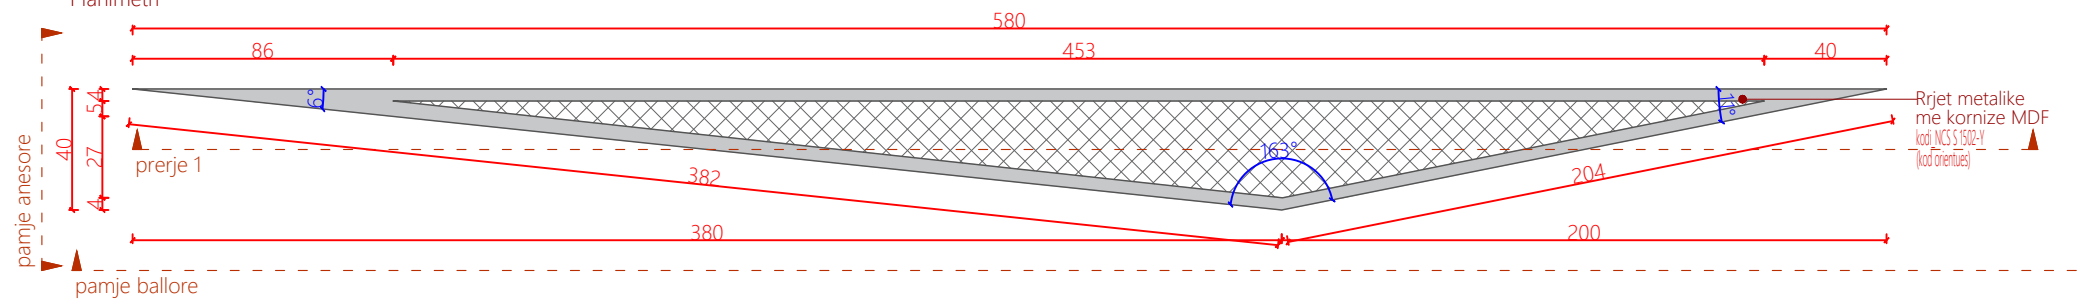

Planimetri