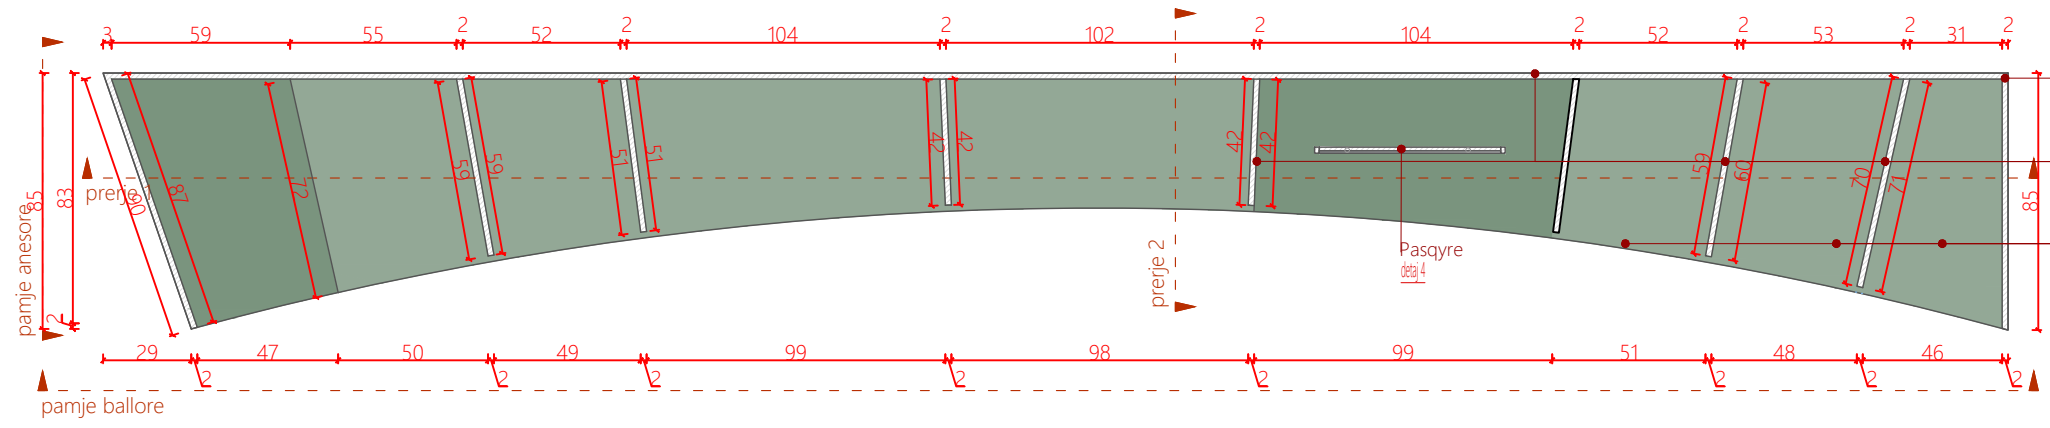

Prerje 3

Panel MDF me lyerje
kod_NCSS 1502-Y jashte
kod_NCSS 2020-G20Y brenda (kod orientues)
Panel MDF me lyerje
me lyerje
kod_NCSS 2020-G20Y (kod orientues)
Sergjen MDF me lyerje
me lyerje
kod_NCSS 2020-G20Y (kod orientues)