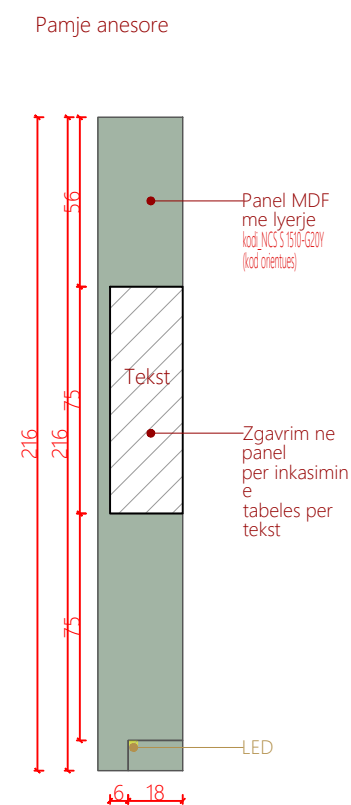

Shenime

Ngjyrat dhe kodet e paraqitura në këtë dokument janë orientuese dhe vlejné vetém për ofertim. Përzgjedhja përfundimtare do të bëhet në fazën e zbatimit nga arkitekti përgjegjës, pas shqyrtimit të tre mostrave të nuancave të ndryshme për secilin kod, të marra në dispozicion nga kontraktori përkatës dhe të miratuara nga investitori.

Modul ekspozimi 2_Salle ekspozimi Flora Kodi: ME2 -SEF sasia:1