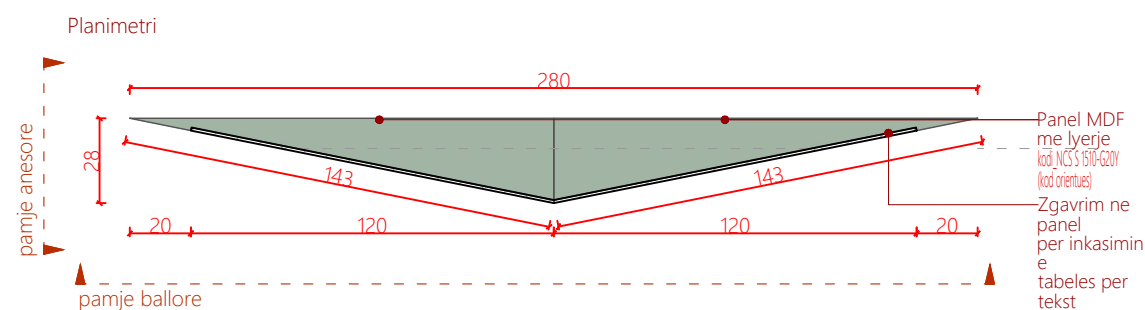

Shenime

Ngjyrat dhe kodet e paraqitura në këtë dokument janë orientuese dhe vlejné vetém për ofertim. Përzgjedhja përfundimtare do të bëhet në fazën e zbatimit nga arkitekti përgjegjës, pas shqyrtimit të tre mostrave të nuancave të ndryshme për secilin kod, të marra në dispozicion nga kontraktori përkatës dhe të miratuara nga investitori.

Modul ekspozimi 2_Salle ekspozimi Flora Kodi: ME2 -SEF sasia:1