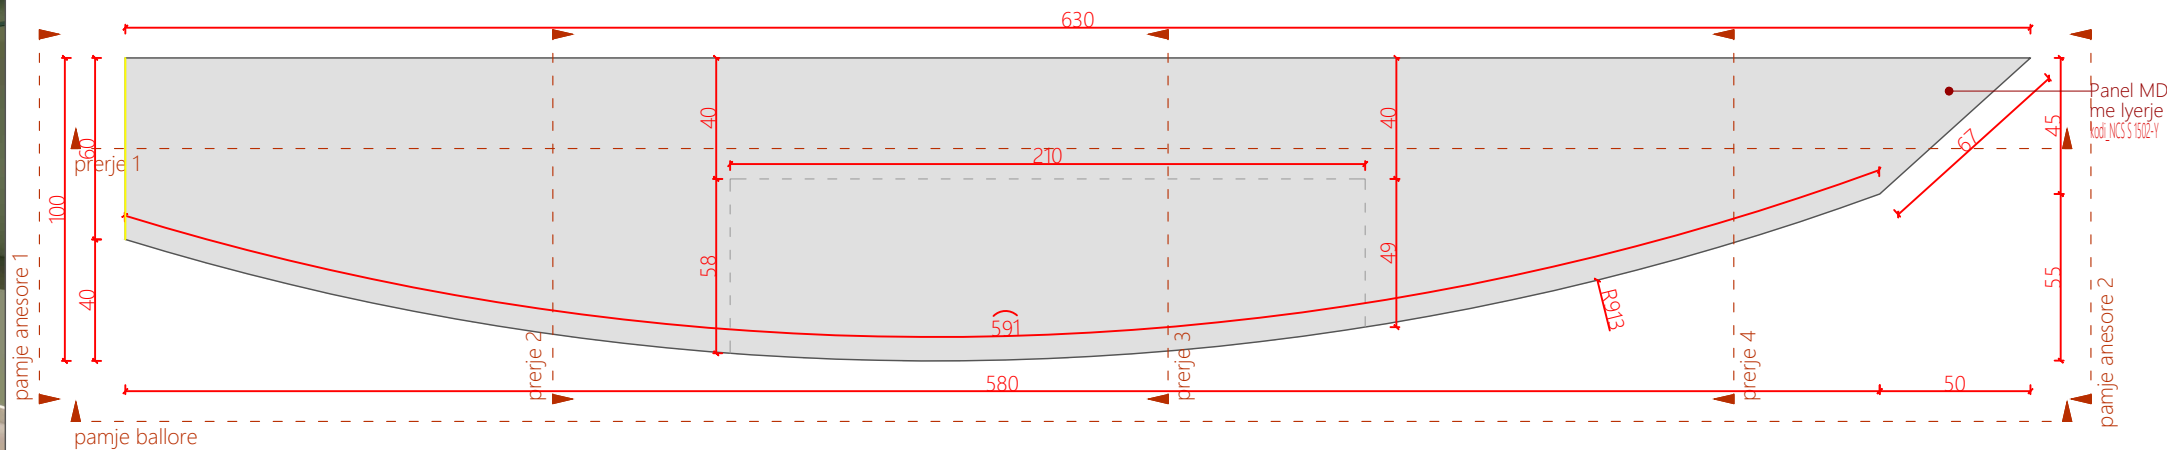

Legjendë

Veriu

Shkalla 1:25

Fleta A3

Dollap 2 - Dyqani i Suvenireve D2-DS

A23

Numri i fletës