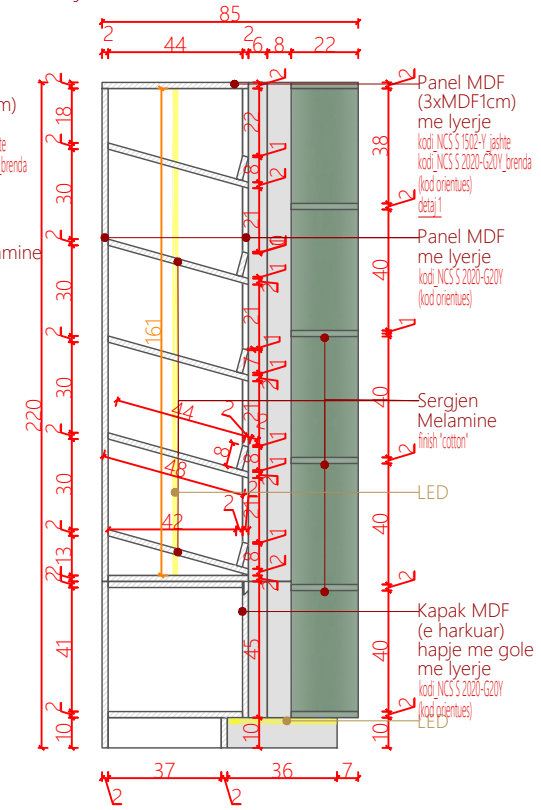

Shenime

Ngjyrat dhe kodet e paraqitura në këtë dokument janë orientuese dhe vlejné vetém për ofertim. Përzgjedhja përfundimtare do të bëhet në fazën e zbatimit nga arkitekti përgjegjës, pas shqyrtimit të tre mostrave të nuancave të ndryshme për secilin kod, të marra në dispozicion nga kontraktori përkatës dhe të miratuara nga investitori.

Detaje Kapaku me gole

Prerje 2

Legjendë

Veriu

Shkalla 1:25

Fleta A3