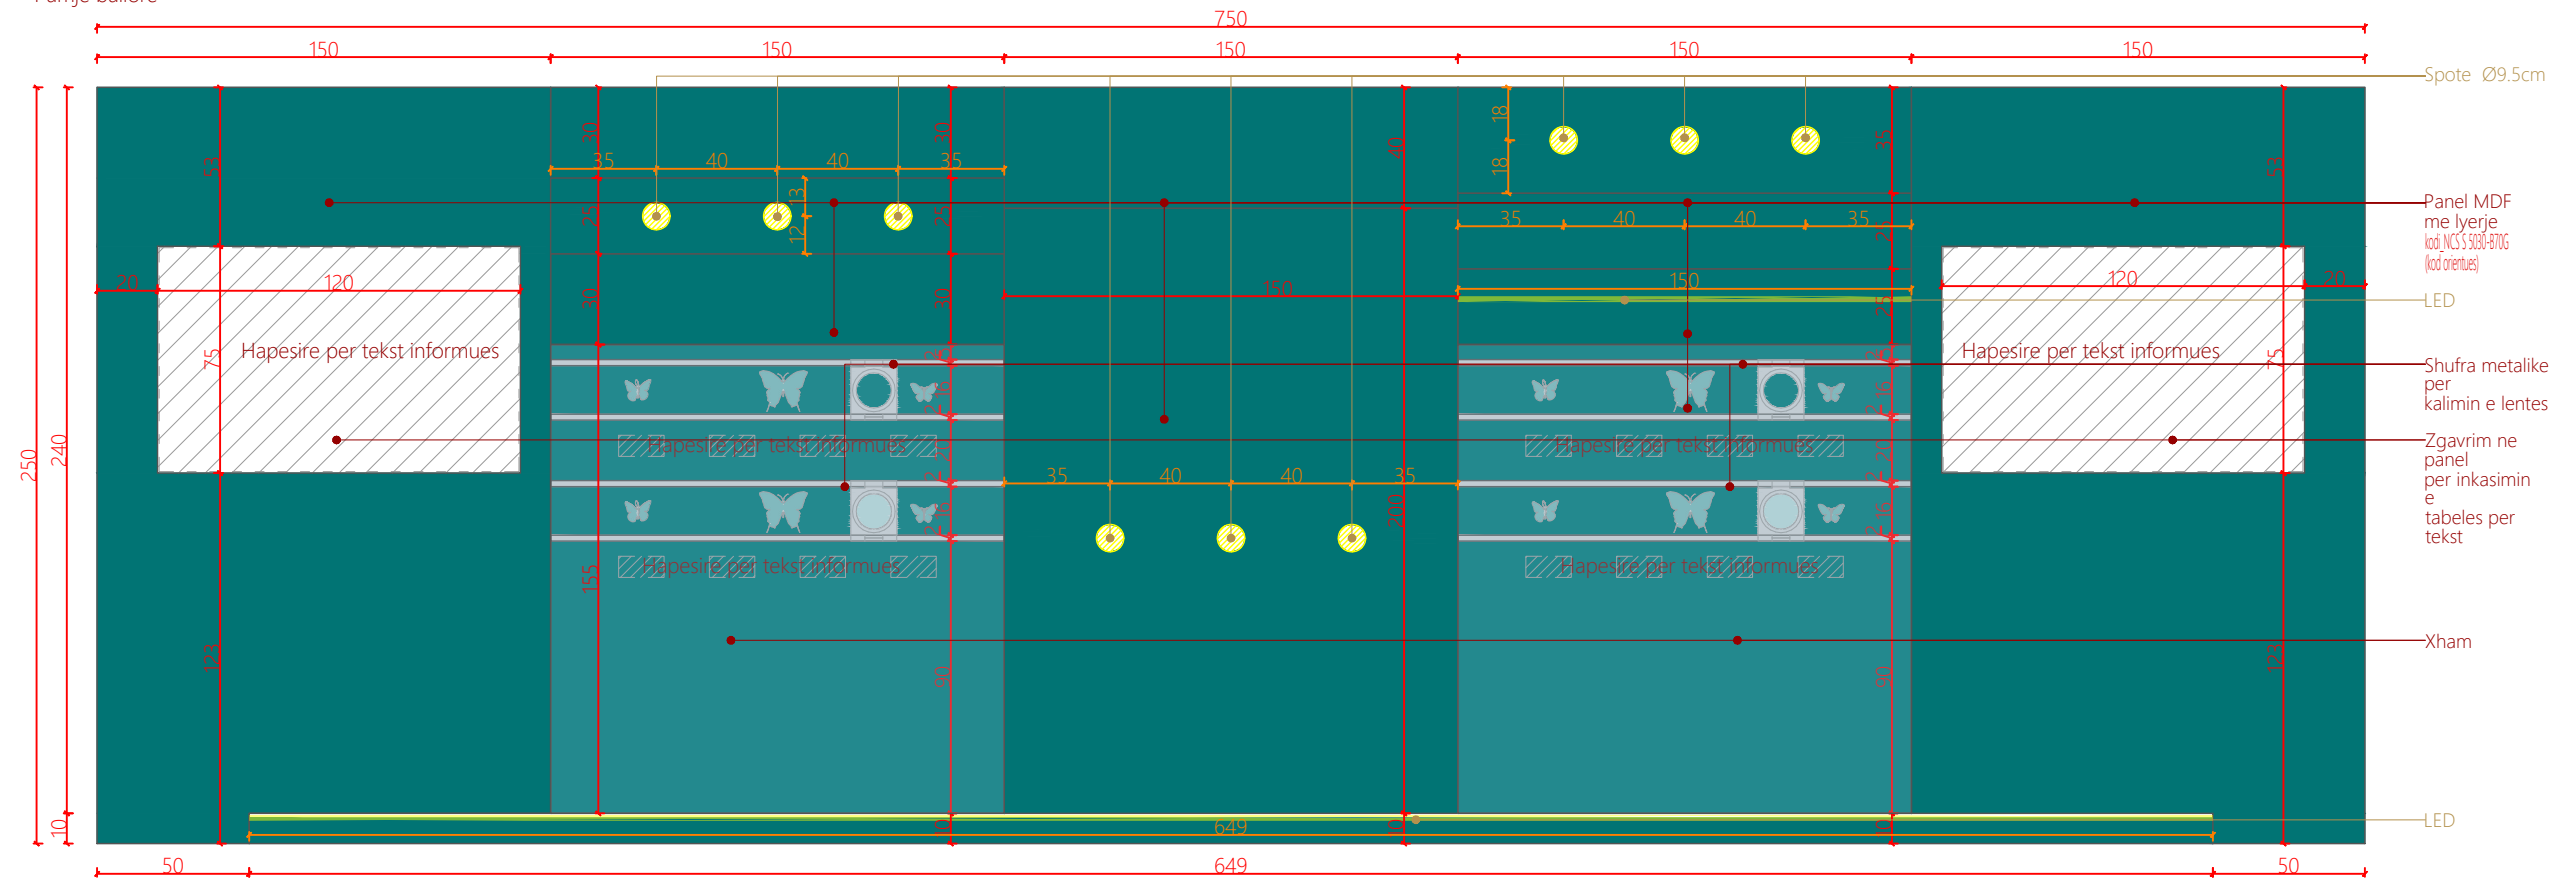

Shenime

Ngjyrat dhe kodet e paraqitura në këtë dokument janë orientuese dhe vlejné vetém për ofertim. Përzgjedhja përfundimtare do të bëhet në fazën e zbatimit nga arkitekti përgjegjës, pas shqyrtimit të tre mostrave të nuancave të ndryshme për secilin kod, të marra në dispozicion nga kontraktori përkatës dhe të miratuara nga investitori.

Modul ekspozimi 1_Salle ekspozimi Entomologjia Kodi: ME1 -SEE sasia:1

Pamje ballore