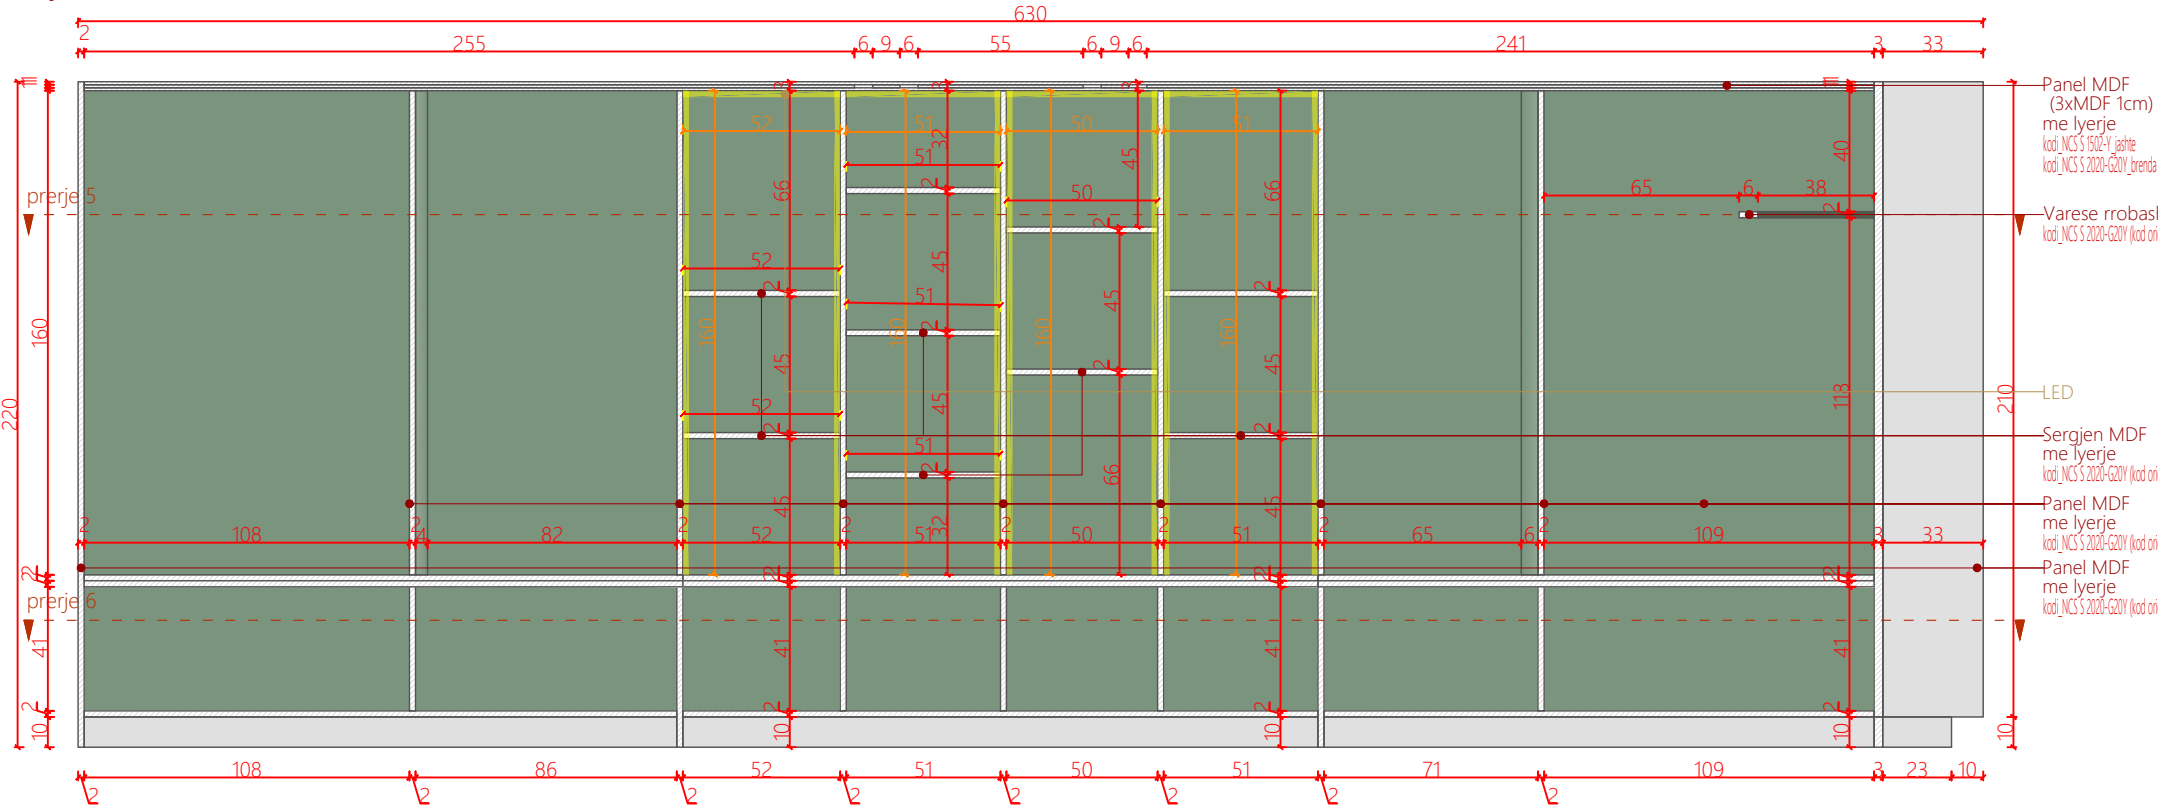

Dollap 2_Dyqani i Suvenireve Kodi: D2 -DS

*Opsioni me kapak te thjeshte sasia:1

Projektoi

AADF

Porositës

Qendra e Vizitoreve Drilon-Tushemisht

Dega

Katalog mobilimi

07.01.2026

Shenime

Ngjyrat dhe kodet e paraqitura në këtë dokument janë orientuese dhe vlejné vetém për ofertim. Përzgjedhja përfundimtare do të bëhet në fazën e zbatimit nga arkitekti përgjegjës, pas shqyrtimit të tre mostrave të nuancave të ndryshme për secilin kod, të marra në dispozicion nga kontraktori përkatës dhe të miratuara nga investitori.

Detaje Kapaku me gole

Prerje 1

Legjendë

Veriu

Shkalla 1:25

Fleta A3

Dollap 2 - Dyqani i Suvenireve D2-DS

A22

Numri i fletës