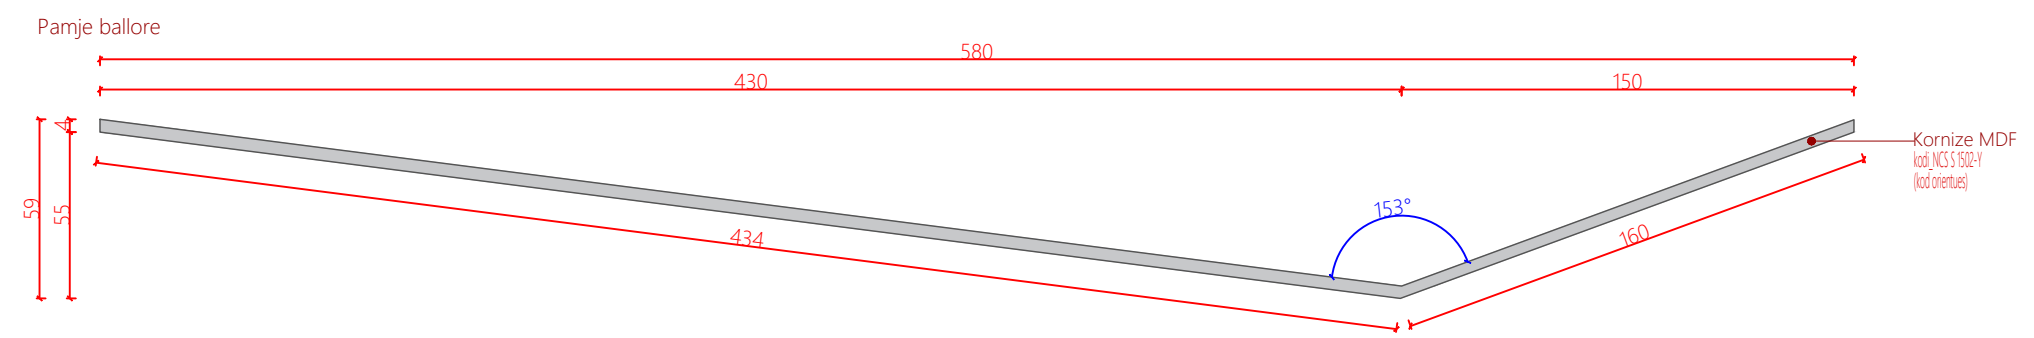

Shenime

Ngjyrat dhe kodet e paraqitura në këtë dokument janë orientuese dhe vlejnjë vetëm për ofertim. Përzgjedhja përfundimtare do të bëhet në fazën e zbatimit nga arkitekti përgjegjës, pas shqyrtimit të tre mostrave të nuancave të ndryshme për secilin kod, të marra në dispozicion nga kontraktori përkatës dhe të miratuara nga investitori.

Legjendë

Veriu

Shkalla 1:25

Fleta A3

Panel i varur
1_Receptionsi
Pv1 -R

A57

Numri i fletës

Panel i varur 1_Receptionsi Kodi: Pv1 -R
sasia:1