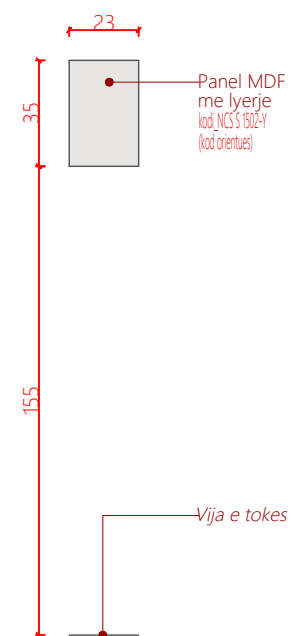

Pamje anesore