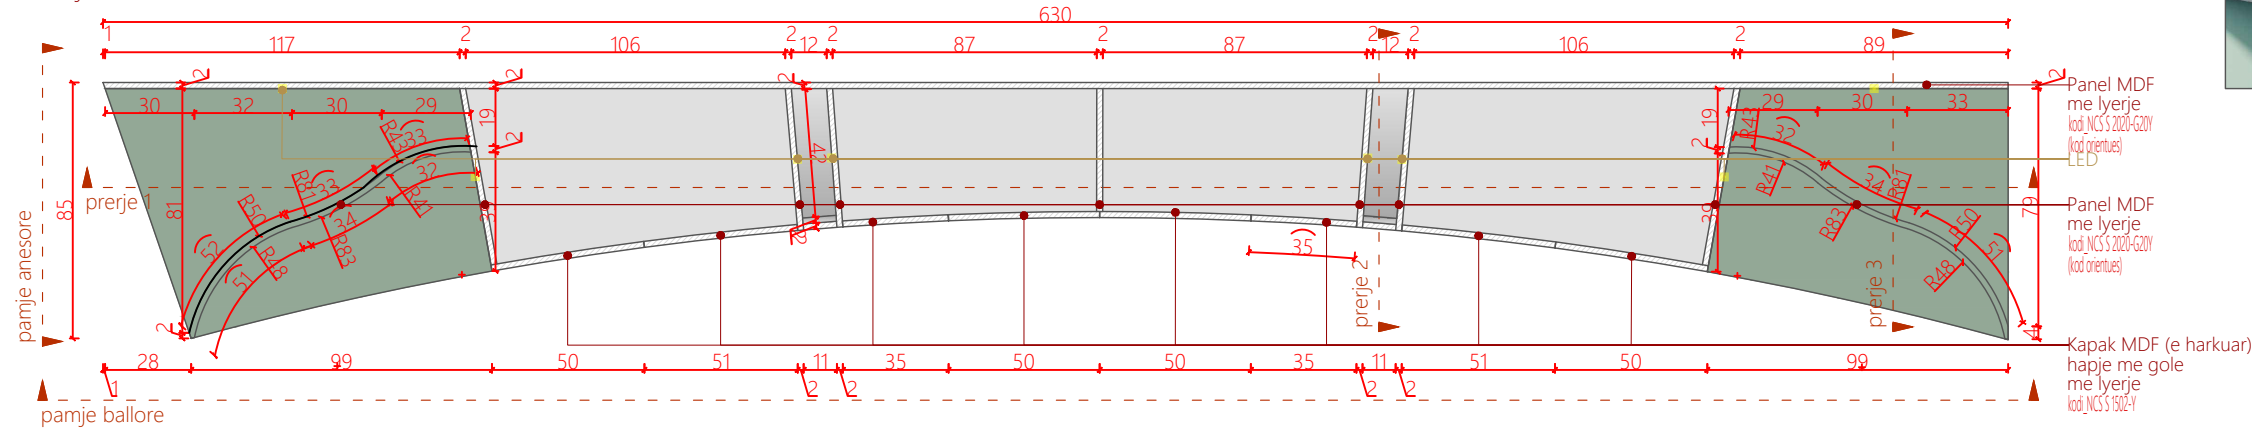

A27

Numri i fletës

Planimetri

Pamje 3D

Prerje 4

Prerje 5

Shenime
 Ngjyrat dhe kodet e paraqitura në këtë dokument janë orientuese dhe vlejné vetém për ofertim. Përzgjedhja përfundimtare do të bëhet në fazën e zbatimit nga arkitekti përgjegjës, pas shqyrtimit të tre mostrave të nuancave të ndryshme për secilin kod, të marra në dispozicion nga kontraktori përkatës dhe të miratuara nga investitori.