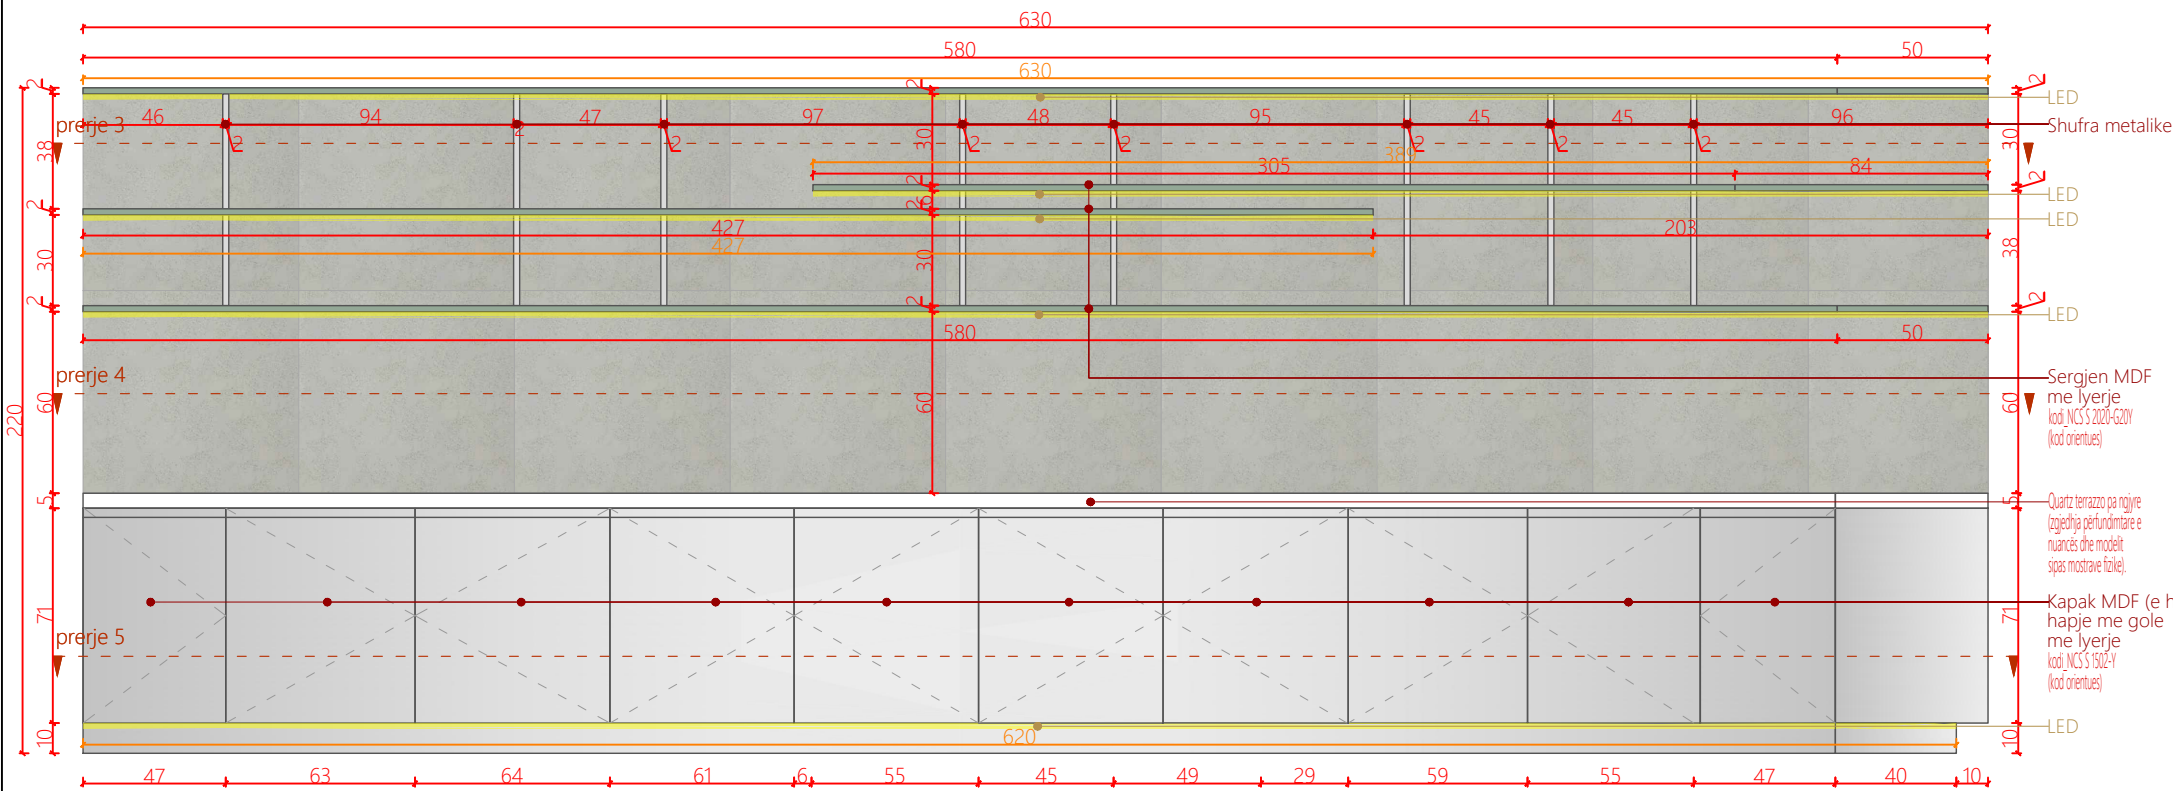

Dollap 4_Bar-Rekreativ Kodi: D4 -BR

*Opsioni me kapak te thjeshte

sasia:1
Pamje balllore

Pamje anesore