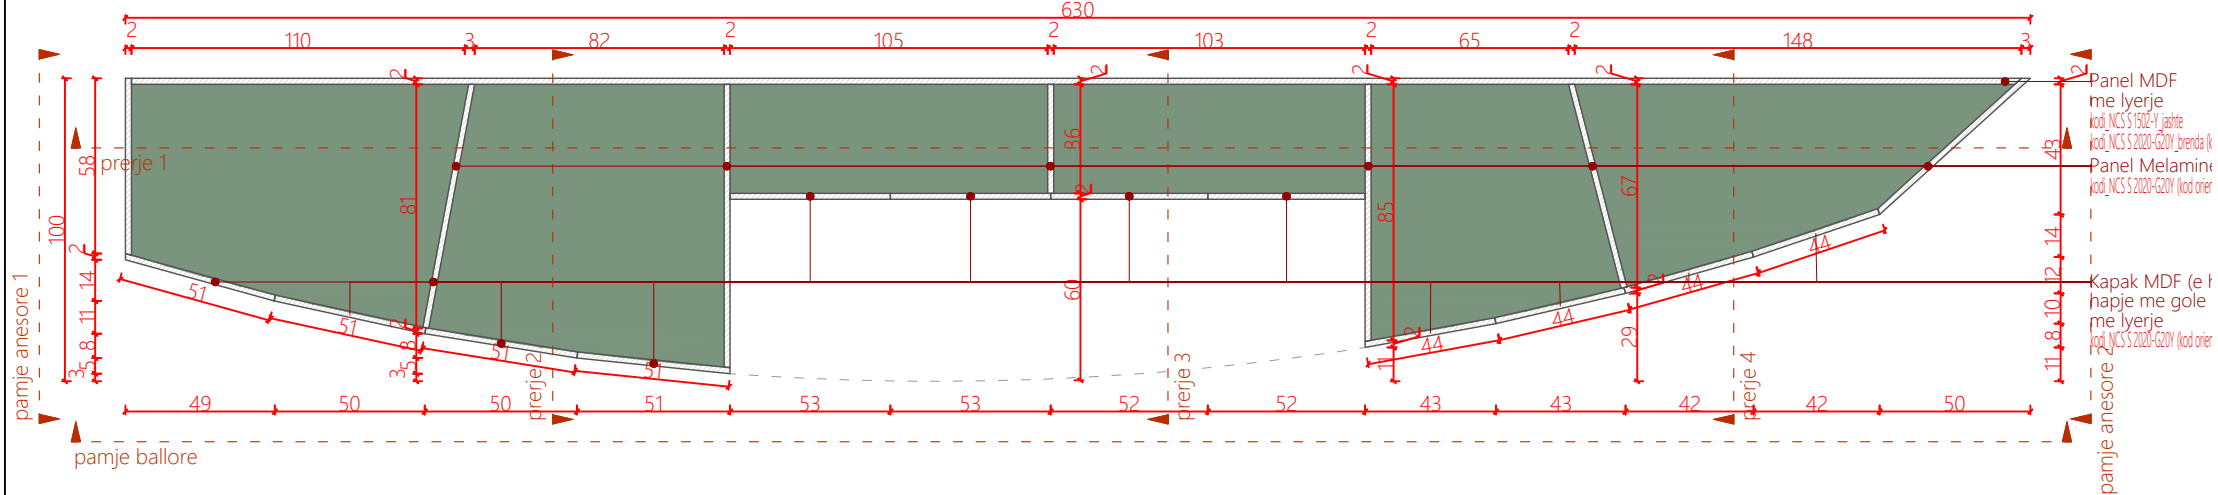

Projektoi

AADF

Porositës

Qendra e Vizitoreve Drilon-Tushemisht

Dega

Katalog mobilimi

07.01.2026

Shenime