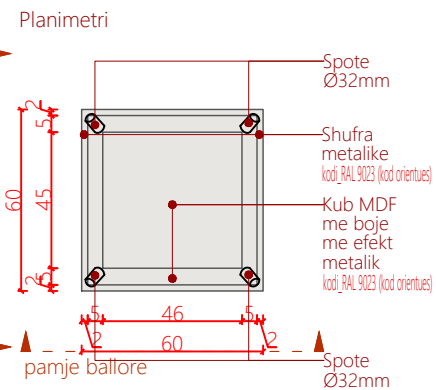

Shenime

Ngjyrat dhe kodet e paraqitura në këtë dokument janë orientuese dhe vlejné vetém për ofertim. Përzgjedhja përfundimtare do të bëhet në fazën e zbatimit nga arkitekti përgjegjës, pas shqyrtimit të tre mostrave të nuancave të ndryshme për secilin kod, të marra në dispozicion nga kontraktori përkatës dhe të miratuara nga investitori.

Kube ekspozimi 1_Salle ekspozimi Fauna   Kodi: KE1 -SEF
sasia:4