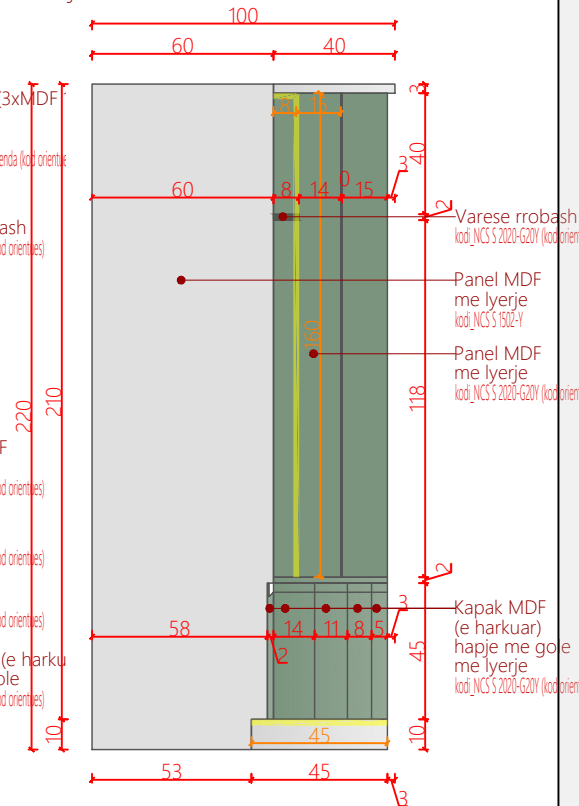

Detaje Kapaku me gole

Pamje ballore

Pamje anesore 1

Planimetri

Pamje 3D

Legjendë

Veriu

Shkalla 1:25