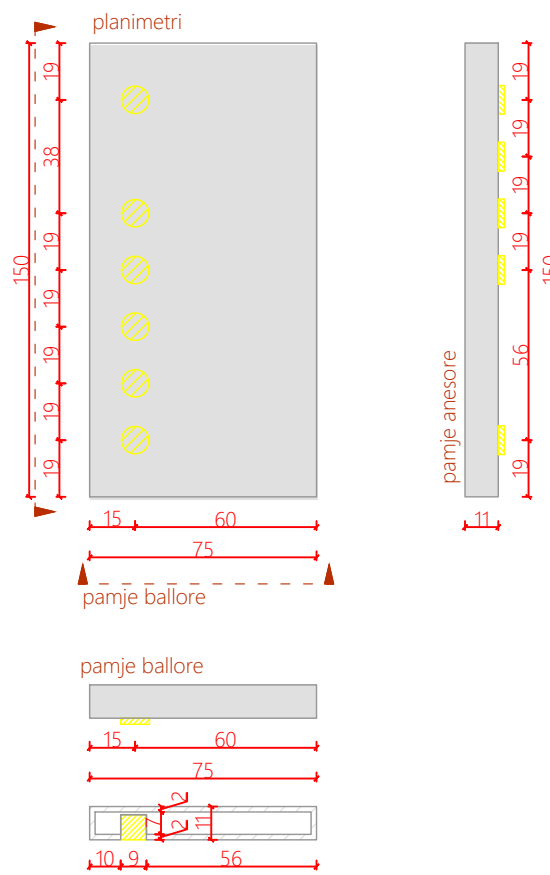

Panel ndricimi i varur 2_Salle ekspozimi Arkeologji Kodi: PvN1 -SEA; PvN2 -SEA; PvN3 -SEA; PvN4 -SEA sasia:5

sasia:11

sasia:1

sasia:12

Projektoi

AADF

Porositës

Qendra e Vizitoreve
Drilon-Tushemisht

Dega

Katalog mobilimi

07.01.2026

Shenime

Ngjyrat dhe kodet e paraqitura në këtë dokument janë orientuese dhe vlejné vetém për ofertim. Përzgjedhja përfundimtare do të bëhet në fazën e zbatimit nga arkitekti përgjegjës, pas shqyrtimit të tre mostrave të nuancave të ndryshme për secilin kod, të marra në dispozicion nga kontraktori përkatës dhe të miratuara nga investitori.

Legjendë

Veriu

Shkalla 1:20

Fleta A3

Panel ndricimi i varur
Salle ekspozimi Arkeologji
PvN1 -SEA; PvN2 -SEA;
PvN2 -SEA; PvN2 -SEA

A62

Numri i fletës