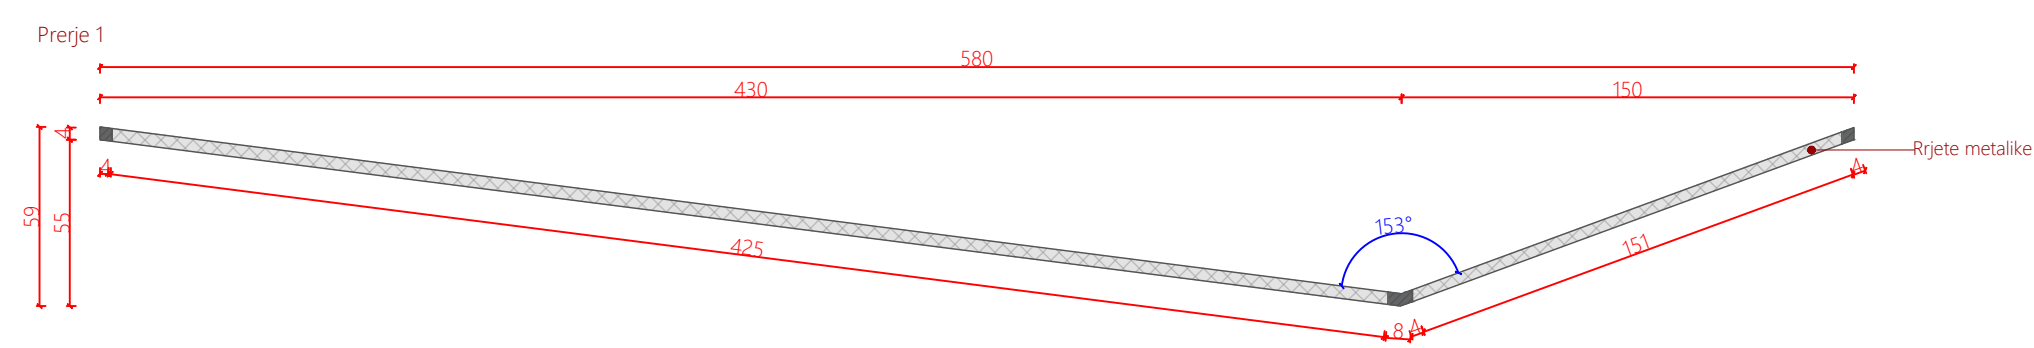

Shenime

Ngjyrat dhe kodet e paraqitura në këtë dokument janë orientuese dhe vlejën vetëm për ofertim. Përzgjedhja përfundimtare do të bëhet në fazën e zbatimit nga arkitekti përgjegjës, pas shqyrtimit të tre mostrave të nuancave të ndryshme për secilin kod, të marra në dispozicion nga kontraktori përkatës dhe të miratuara nga investitori.