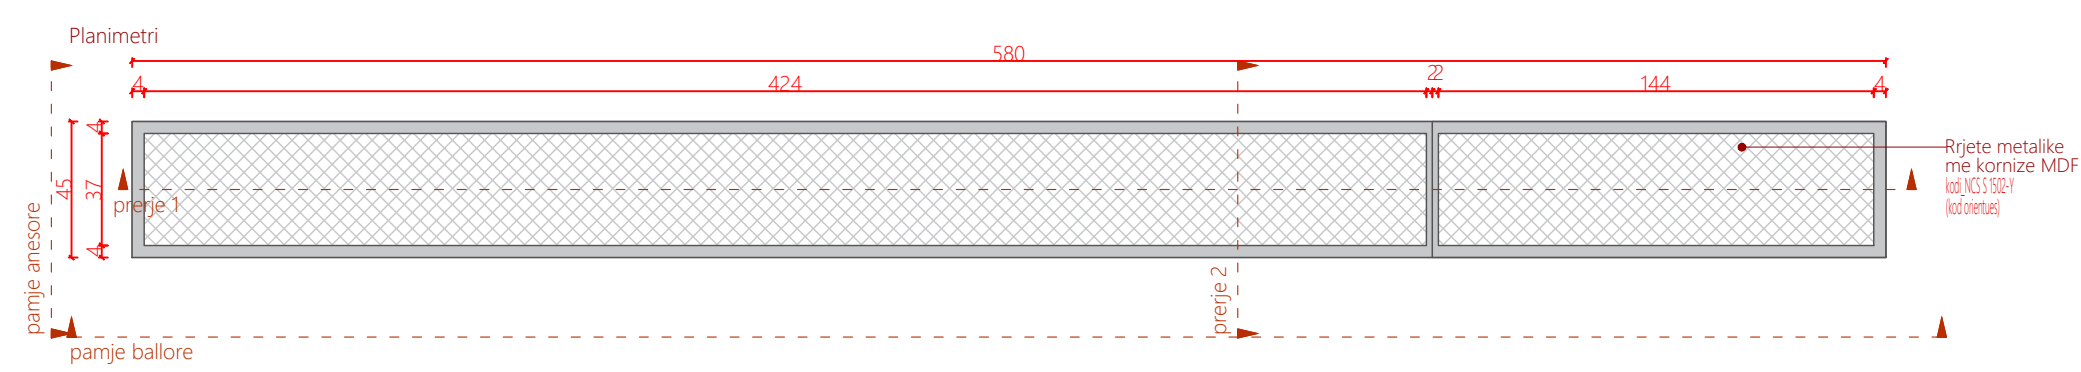

Shenime

Ngjyrat dhe kodet e paraqitura në këtë dokument janë orientuese dhe vlejnjë vetëm për ofertim. Përzgjedhja përfundimtare do të bëhet në fazën e zbatimit nga arkitekti përgjegjës, pas shqyrtimit të tre mostrave të nuancave të ndryshme për secilin kod, të marra në dispozicion nga kontraktori përkatës dhe të miratuara nga investitori.

Legjendë

Veriu

Shkalla 1:25

Fleta A3

Panel i varur
1_Receptionsi
Pv1 -R

A57

Numri i fletës

Panel i varur 1_Receptionsi Kodi: Pv1 -R
sasia:1