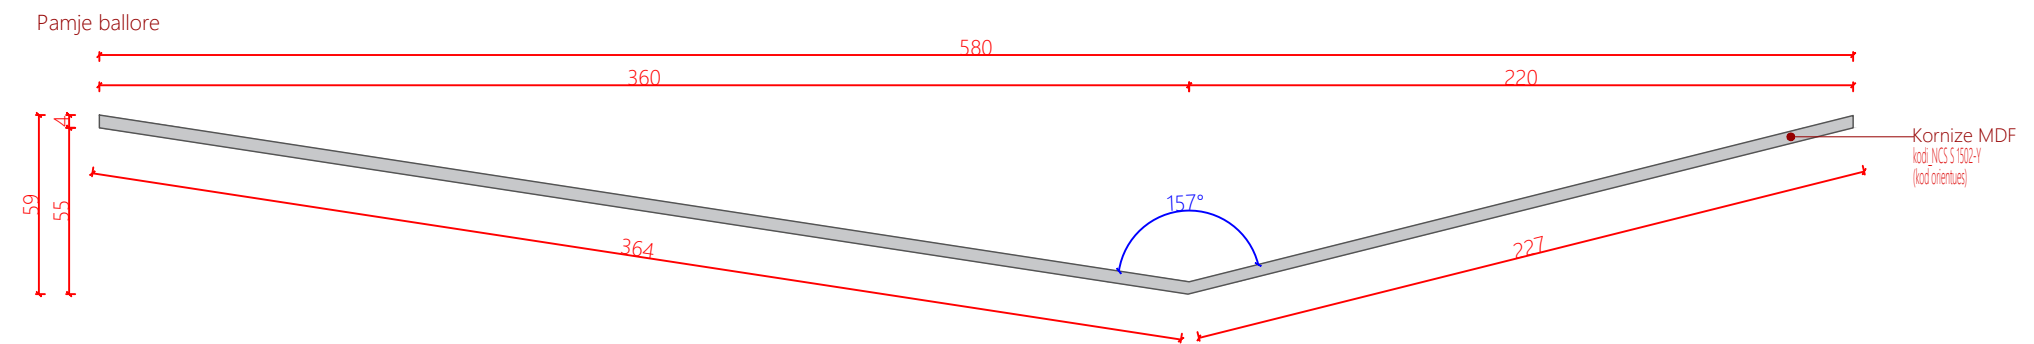

Shenime

Ngjyrat dhe kodet e paraqitura në këtë dokument janë orientuese dhe vlejné vetém për ofertim. Përzgjedhja përfundimtare do të bëhet në fazën e zbatimit nga arkitekti përgjegjës, pas shqyrtimit të tre mostrave të nuancave të ndryshme për secilin kod, të marra në dispozicion nga kontraktori përkatës dhe të miratuara nga investitori.

Legjendë

Veriu

Shkalla 1:25

Fleta A3

Panel i varur
5_Receptionsi
Pv5 -R

A61

Numri i fletës

Panel i varur 5_Receptionsi Kodi: Pv5 -R
sasia:1