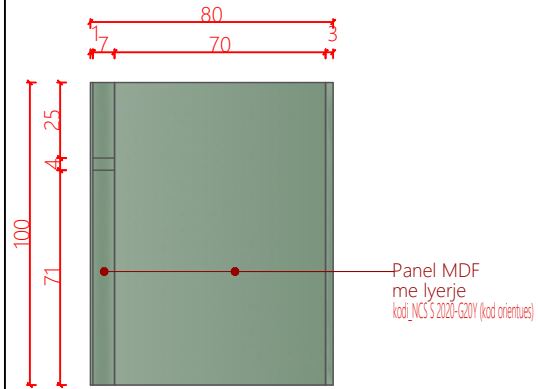

Pamje 3D

- Panel MDF me lyster
kod_NCSS 1502-Y (kod orientues)

Tavolina 1_Dyqani i Suvenireve Kodi: T1 -DS
 sasia:1

Pamje nga mbrapa

Pamje anesore 2

Pamje ballore

Pamje anesore 1

Prerje 2