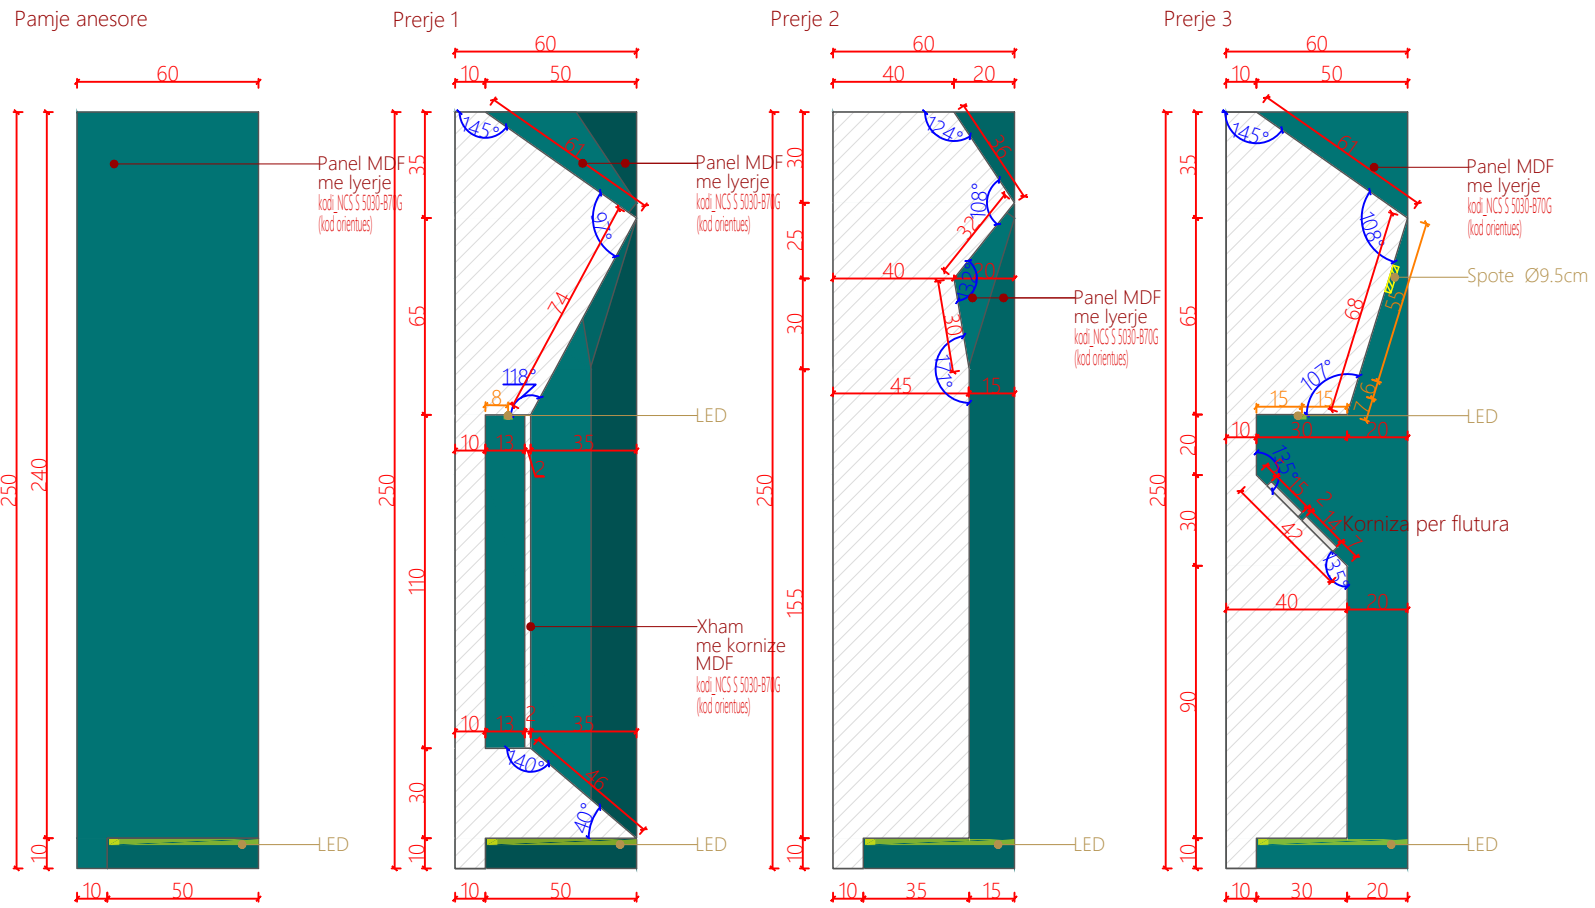

Modul ekspozimi 2_Salle ekspozimi Entomologjia sasia:1 Kodi: ME2 -SEE

Projektoi

AADF

Porositës

Qendra e Vizitoreve Drilon-Tushemisht

Dega

Katalog mobilimi

07.01.2026

Shenime

Ngjyrat dhe kodet e paraqitura në këtë dokument janë orientuese dhe vlejné vetém për ofertim. Përzgjedhja përfundimtare do të bëhet në fazën e zbatimit nga arkitekti përgjegjës, pas shqyrtimit të tre mostrave të nuancave të ndryshme për secilin kod, të marra në dispozicion nga kontraktori përkatës dhe të miratuara nga investitori.

Legjendë

Veriu

Shkalla 1:25

Fleta A3

Modul ekspozimi 2_Salle ekspozimi Entomologjia ME2 -SEE

A47

Numri i fletës