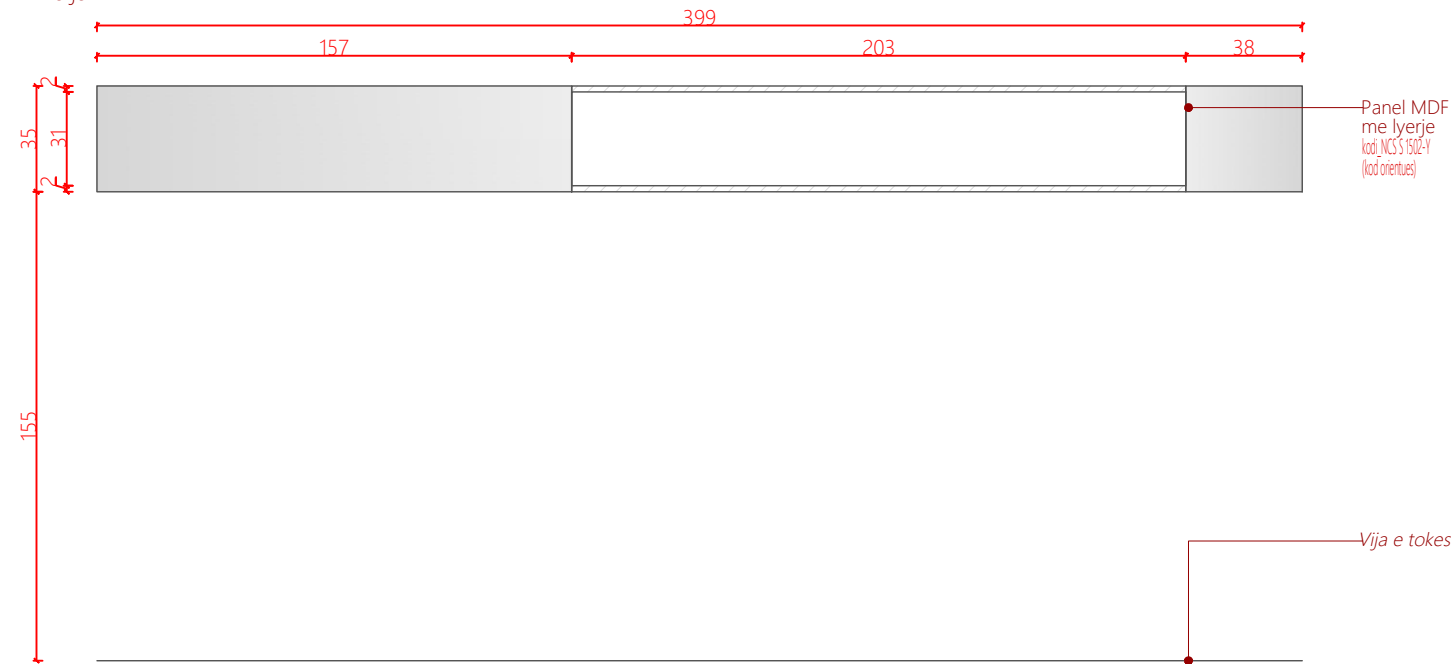

Panel 2_Recepsioni Kodi: P2 -R
sasia:1

Prerje 1

Projektoi

AADF

Porositës

Qendra e Vizitoreve
Drilon-Tushemisht

Dega

Katalog mobilimi

07.01.2026

Shenime

Ngjyrat dhe kodet e paraqitura në këtë dokument janë orientuese dhe vlejné vetëm për ofertim. Përzgjedhja përfundimtare do të bëhet në fazën e zbatimit nga arkitekti përgjegjës, pas shqyrtimit të tre mostrave të nuancave të ndryshme për secilin kod, të marra në dispozicion nga kontraktori përkatës dhe të miratuara nga investitori.

Legjendë

Veriu

Shkalla 1:25

Fleta A3

Panel 2_Recepsionl
P2_R

A03

Numri i fletës