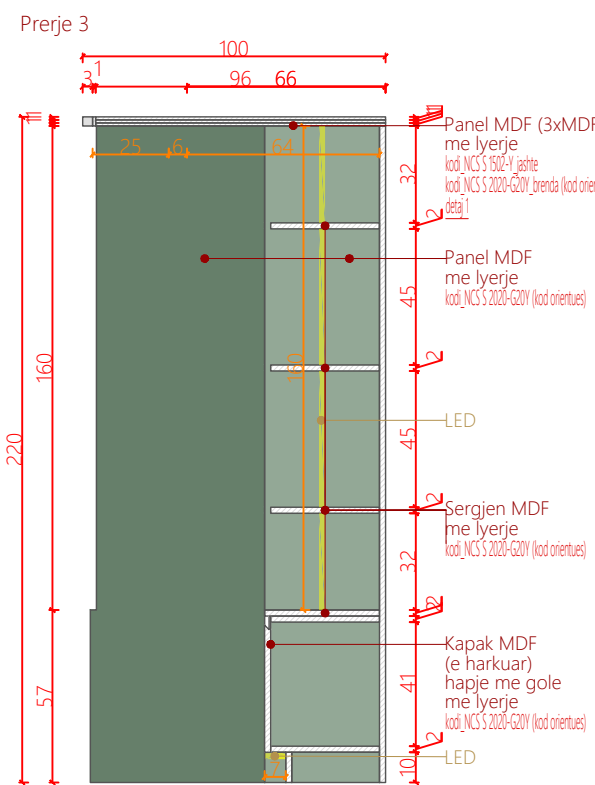

Dollap 2_Dyqani i Suvenireve Kodi: D2 -DS

*Opsioni me kapak te thjeshte sasia:1