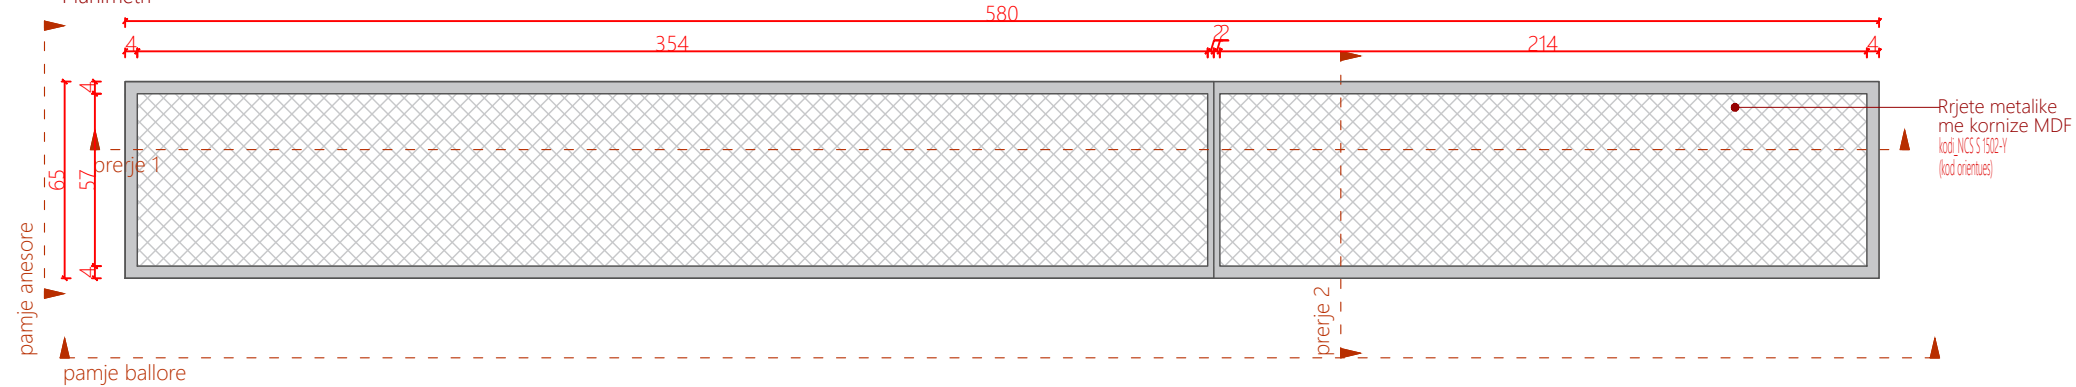

Pamje ballore

Pamje anesore

Prerje 1

Prerje 2

Planimetri

Shenime

Ngjyrat dhe kodet e paraqitura në këtë dokument janë orientuese dhe vlejné vetém për ofertim. Përzgjedhja përfundimtare do të bëhet në fazën e zbatimit nga arkitekti përgjegjës, pas shqyrtimit të tre mostrave të nuancave të ndryshme për secilin kod, të marra në dispozicion nga kontraktori përkatës dhe të miratuara nga investitori.