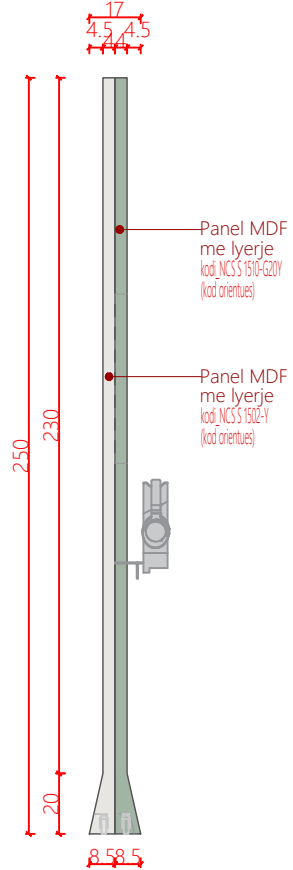

Kodi: PE2 -SEF

Pamje nga mbrapa

Pamje 3D

OPSION 1 - (4 Guzhineta x Ø50mm)

Pamje ballore

Pamje anesore

Prerje anesore

Projektoi