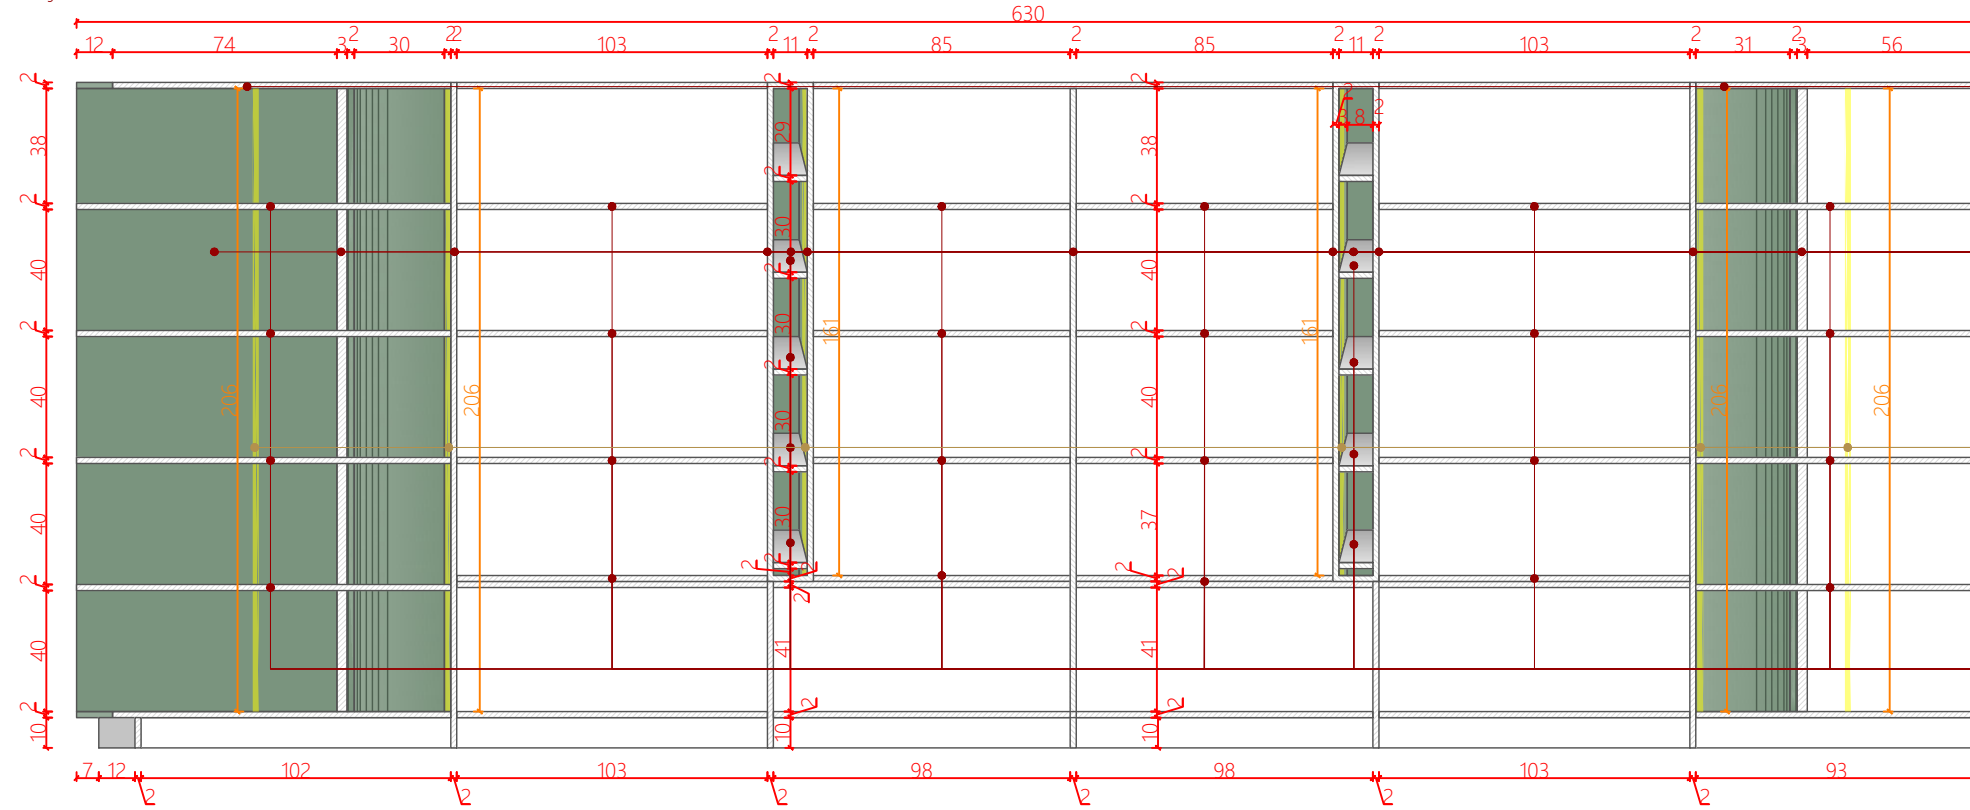

Shenime

Ngjyrat dhe kodet e paraqitura në këtë dokument janë orientuese dhe vlejné vetém për ofertim. Përzgjedhja përfundimtare do të bëhet në fazën e zbatimit nga arkitekti përgjegjës, pas shqyrtimit të tre mostrave të nuancave të ndryshme për secilin kod, të marra në dispozicion nga kontraktori përkatës dhe të miratuara nga investitori.

Detaje Kapaku me gole

Prerje 1