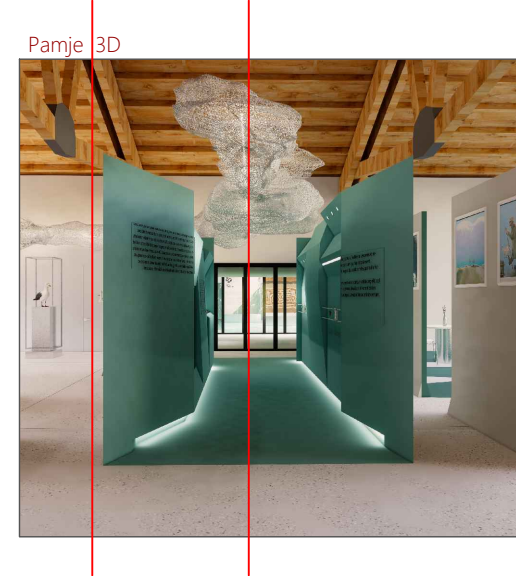

Modul ekspozimi 2_Salle ekspozimi Entomologjia sasia:1 Kodi: ME2 -SEE

Projektoi

AADF

Porositës

Qendra e Vizitoreve Drilon-Tushemisht

Dega

Katalog mobilimi

07.01.2026

Shenime

Ngjyrat dhe kodet e paraqitura në këtë dokument janë orientuese dhe vlejné vetém për ofertim. Përzgjedhja përfundimtare do të bëhet në fazën e zbatimit nga arkitekti përgjegjës, pas shqyrtimit të tre mostrave të nuancave të ndryshme për secilin kod, të marra në dispozicion nga kontraktori përkatës dhe të miratuara nga investitori.

Legjendë

Veriu

Shkalla 1:25

Fleta A3

Modul ekspozimi 2_Salle ekspozimi Entomologjia ME2 -SEE

A47

Numri i fletës