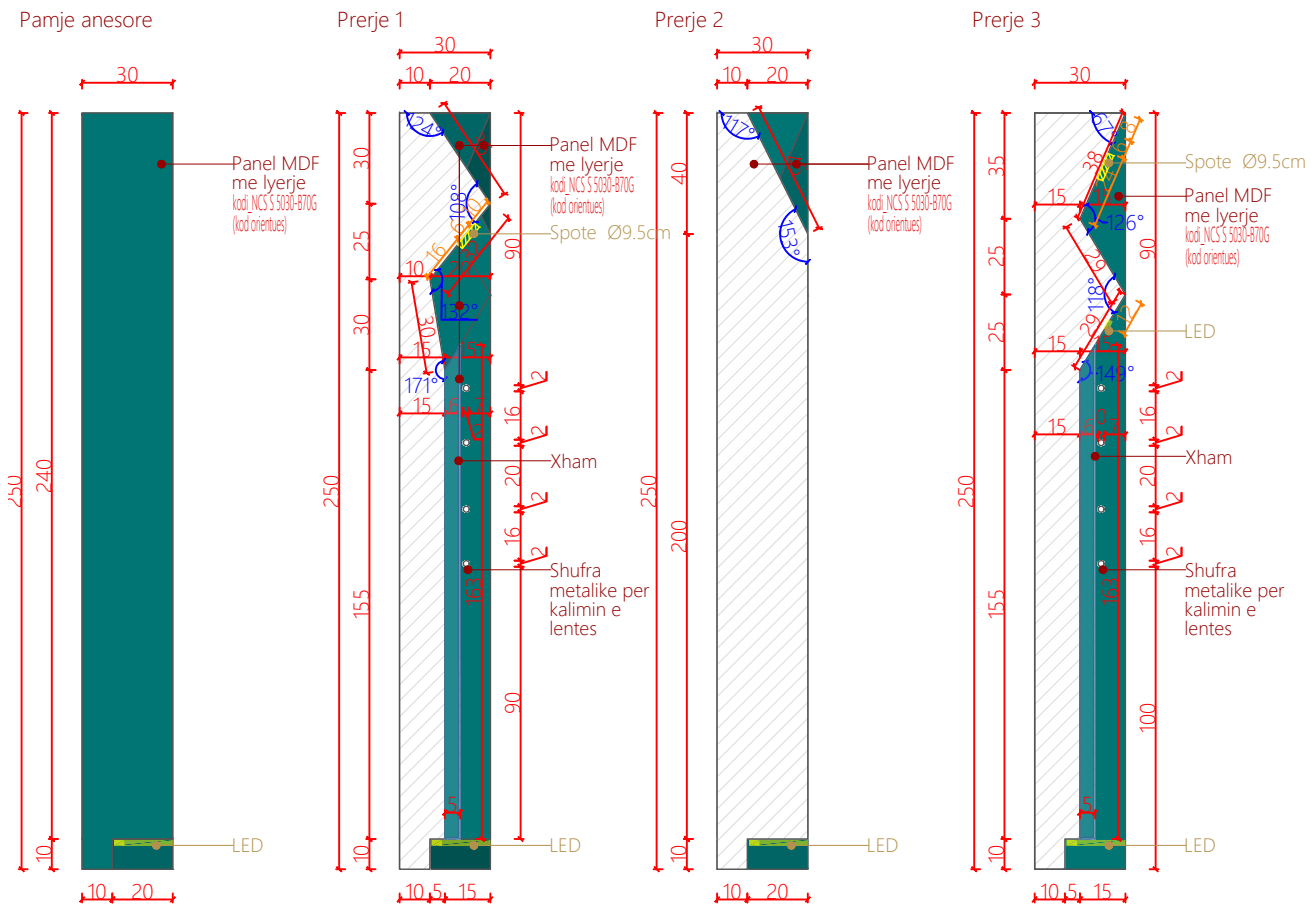

Shenime

Ngjyrat dhe kodet e paraqitura në këtë dokument janë orientuese dhe vlejné vetém për ofertim. Përzgjedhja përfundimtare do të bëhet në fazën e zbatimit nga arkitekti përgjegjës, pas shqyrtimit të tre mostrave të nuancave të ndryshme për secilin kod, të marra në dispozicion nga kontraktori përkatës dhe të miratuara nga investitori.