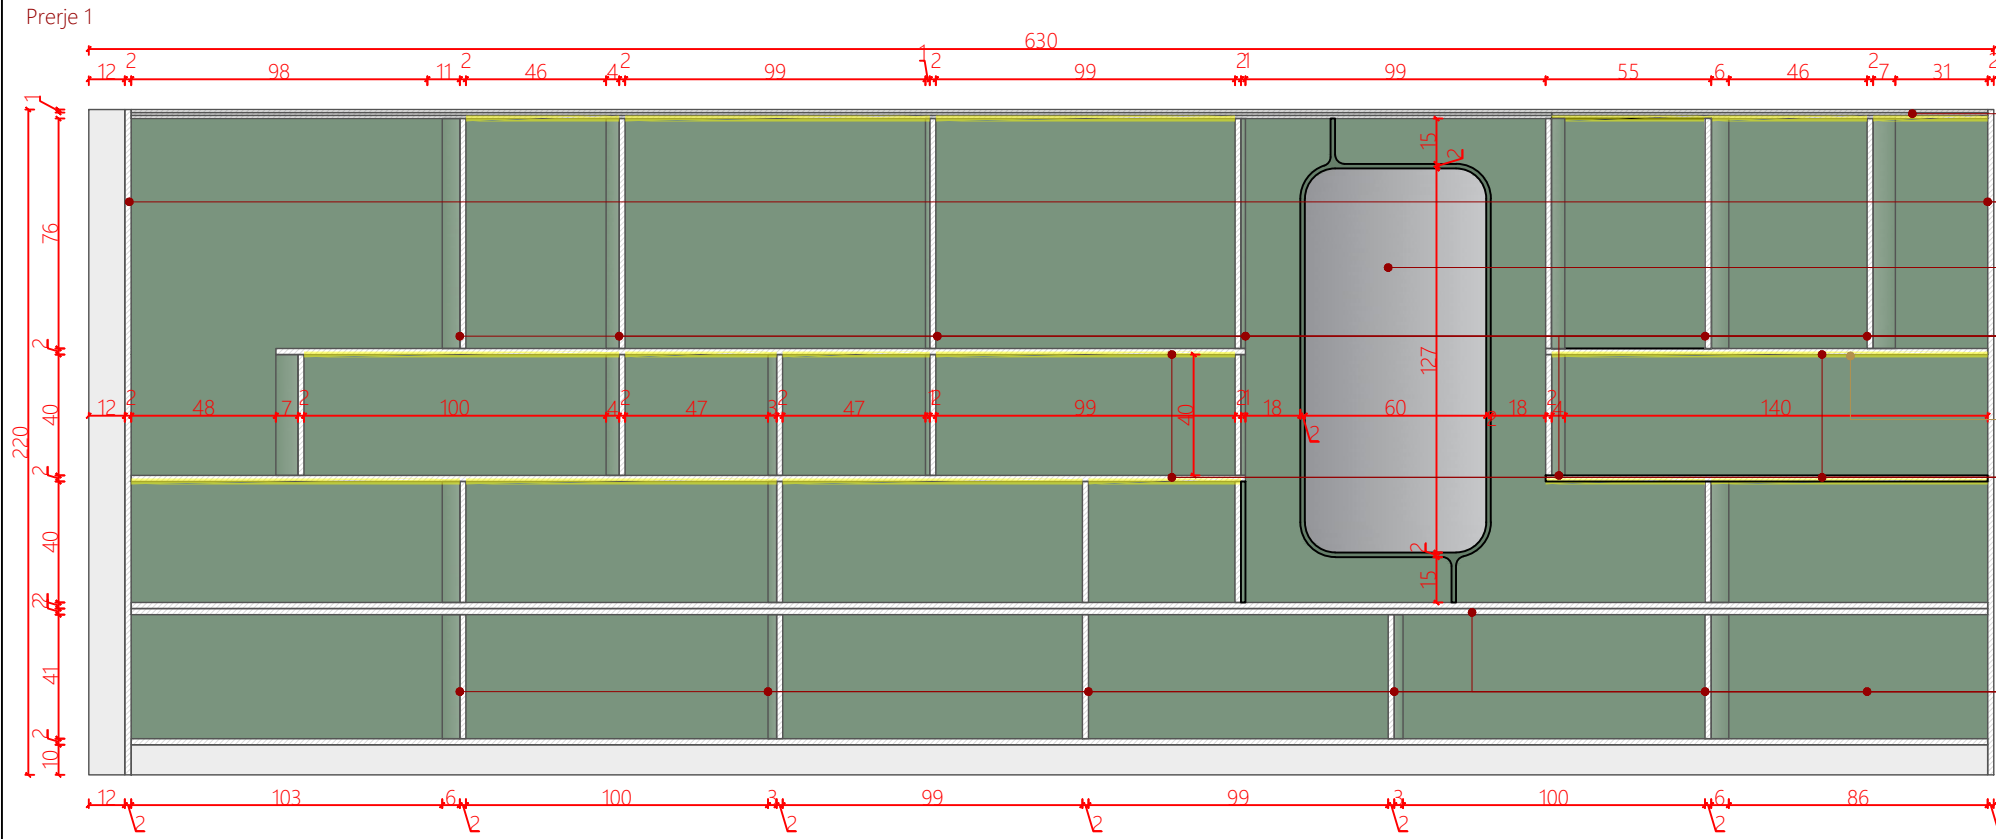

Dollap 1_Dyqani i Suvenireve Kodi: D1 -DS
*Opsioni me kapak te thjeshte
sasia:1

- Panel MDF (3xMDF 1cm) me lyerje kod_NCS S 1502-Y jashte kod_NCS S 2003-G20V (kod orientues)
- Panel MDF me lyerje kod_NCS S 2003-G20V (kod orientues)
- Pasqyre kod_NCS S 2003-G20V (kod orientues) detaj 2
- Panel MDF me lyerje kod_NCS S 2003-G20V (kod orientues)
- LED
- Sergjen MDF me lyerje kod_NCS S 2003-G20V (kod orientues)
- Panel MDF me lyerje kod_NCS S 2003-G20V (kod orientues)