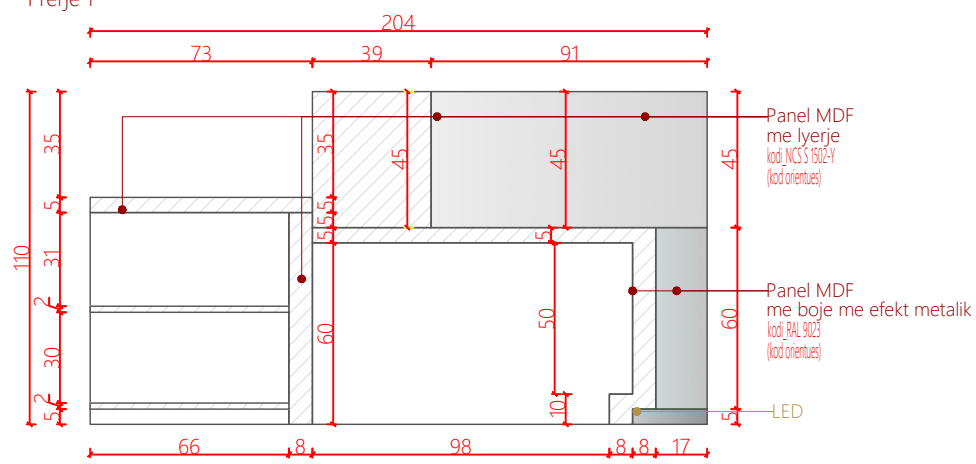

Recepsioni1_Recepsioni Kodi: R1 -R
sasia:1

Projektoi

AADF

Porositës

Qendra e Vizitoreve
Drilon-Tushemisht

Dega

Katalog mobilimi

07.01.2026

Shenime

Ngjyrat dhe kodet e paraqitura në këtë dokument janë orientuese dhe vlejné vetëm për ofertim. Përzgjedhja përfundimtare do të bëhet në fazën e zbatimit nga arkitekti përgjegjës, pas shqyrtimit të tre mostrave të nuancave të ndryshme për secilin kod, të marra në dispozicion nga kontraktori përkatës dhe të miratuara nga investitori.

Prerje 1

Legjendë

Veriu

Shkalla 1:25

Fleta A3

Recepsioni1_Recepsion
R1_R

A06

Numri i fletës