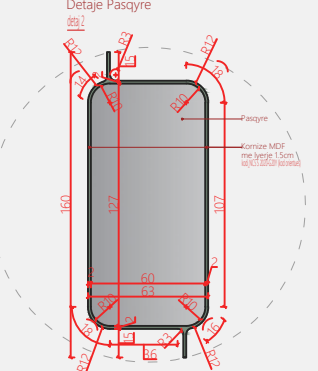

Projektoi
Porositës
AADF

Qendra e Vizitoreve
Drilon-Tushemisht

Dega
Katalog mobilimi

07.01.2026

Shenime
Ngjyrat dhe kodet e paraqitura në këtë dokument janë orientuese dhe vlejné vetém për ofertim. Përzgjedhja përfundimtare do të bëhet në fazën e zbatimit nga arkitekti përgjegjës, pas shqyrtimit të tre mostrave të nuancave të ndryshme për secilin kod, të marra në dispozicion nga kontraktori përkatës dhe të miratuara nga investitori.