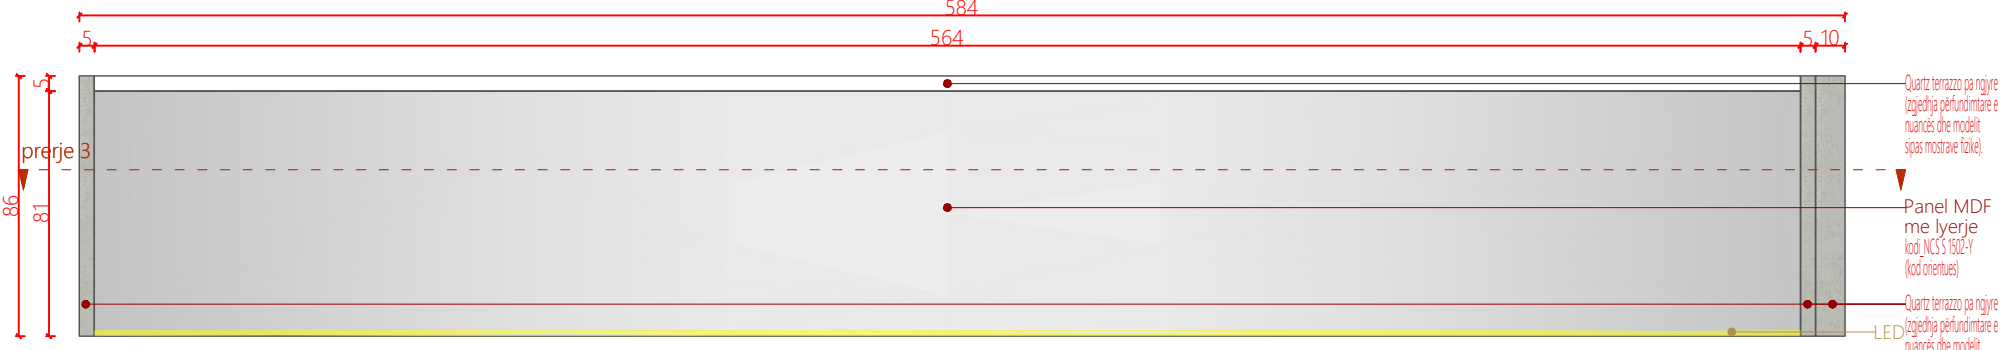

Banak 1_Bar-Rekreativ Kodi: B1 -BR
*Opsioni me kapak te harkuar
sasia:1

Pamje nga mbrapa