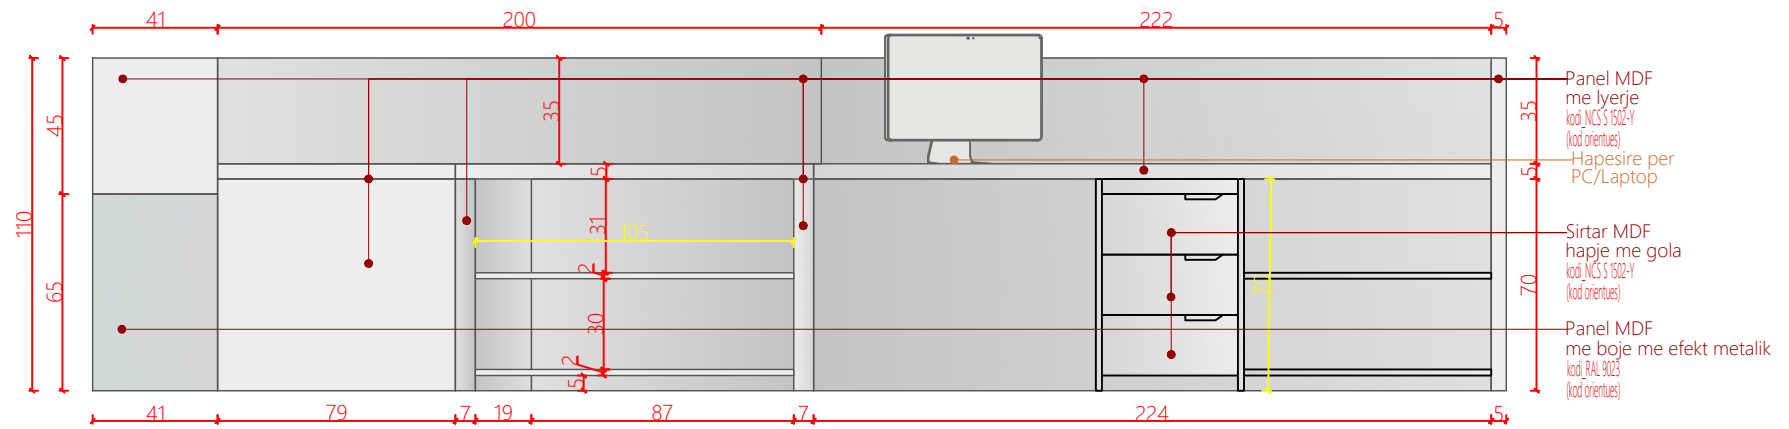

Pamje nga mbrapa