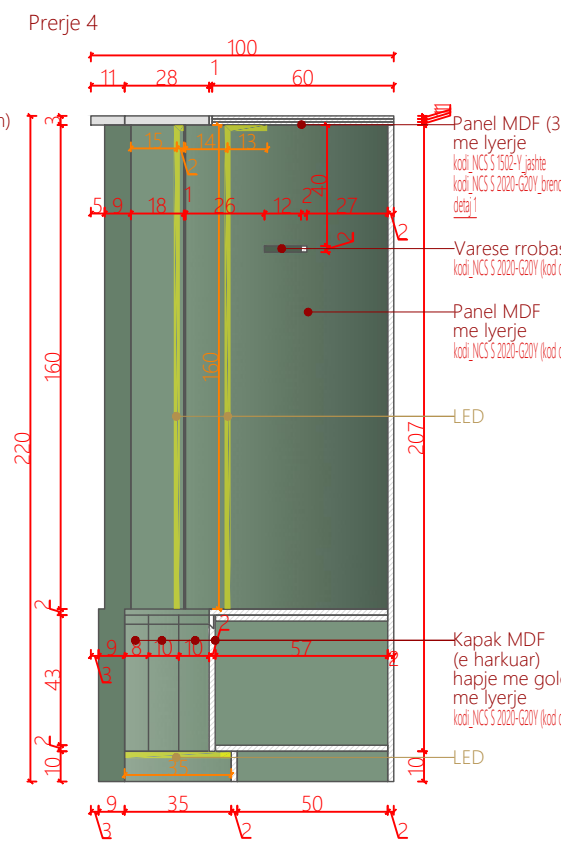

Dollap 2_Dyqani i Suvenireve Kodi: D2 -DS

*Opsioni me kapak te thjeshte sasia:1