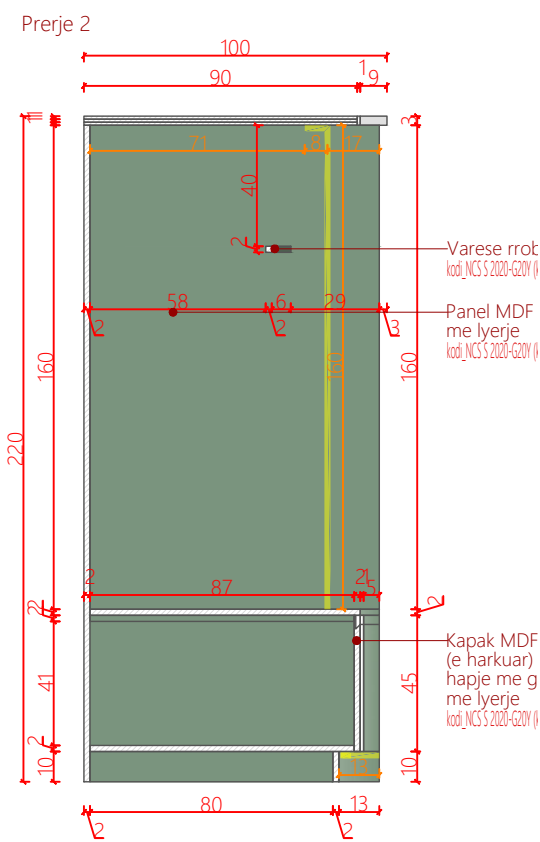

Dollap 2_Dyqani i Suvenireve Kodi: D2 -DS

*Opsioni me kapak te thjeshte sasia:1