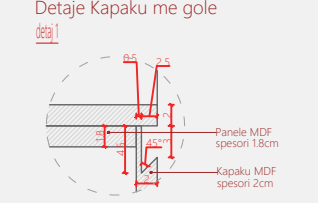

Legjendë

Veriu
Shkalla 1:25
Fleta A3

Dollap1_Dyqan Suvenir
D1_DS
A17
Numri i fletës