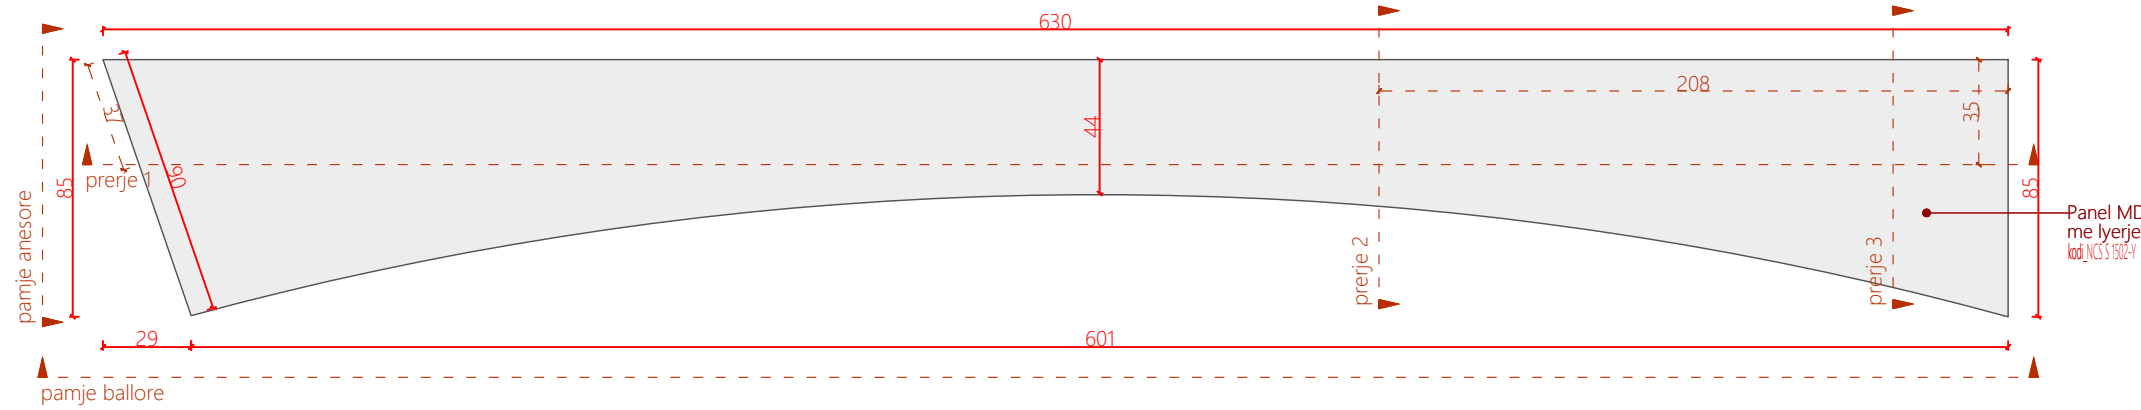

A27

Numri i fletës

Planimetri

Pamje 3D

Prerje 4

Prerje 5

Shenime
 Ngjyrat dhe kodet e paraqitura në këtë dokument janë orientuese dhe vlejné vetém për ofertim. Përzgjedhja përfundimtare do të bëhet në fazën e zbatimit nga arkitekti përgjegjës, pas shqyrtimit të tre mostrave të nuancave të ndryshme për secilin kod, të marra në dispozicion nga kontraktori përkatës dhe të miratuara nga investitori.