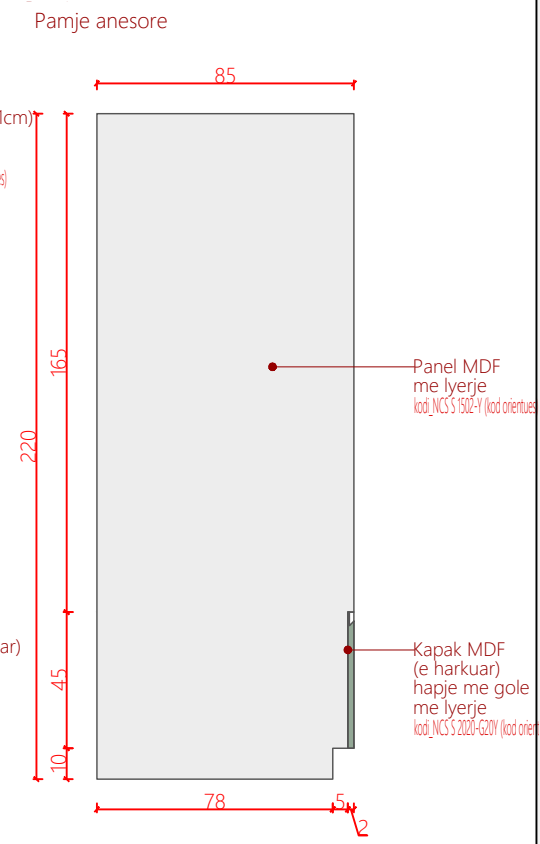

Legjendë

Veriu

Shkalla 1:25

Fleta A3

Dollap1_Dyqan Suvenir
 D1_DS

A13

Numri i fletës

Dollap 1_Dyqani i Suvenireve Kodi: D1 -DS
 *Opsioni me kapak te thjeshte
 sasia:1