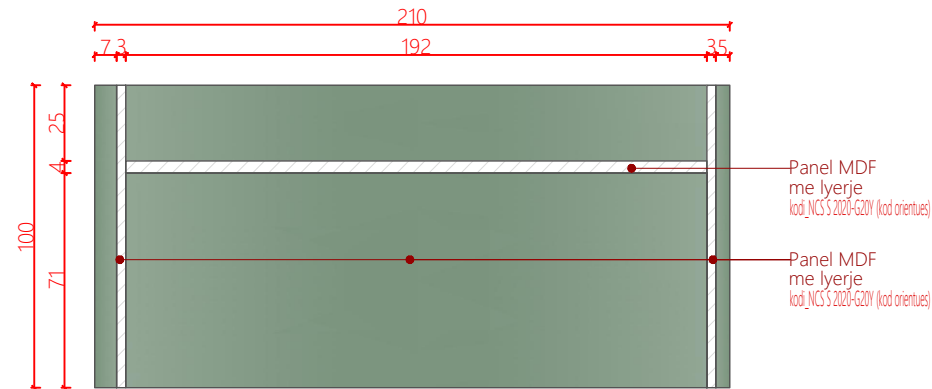

Tavolina 1_Dyqani i Suvenireve Kodi: T1 -DS
sasia:1

Prerje 1

Projektoi

AADF

Porositës

Qendra e Vizitoreve
Drilon-Tushemisht

Dega

Katalog mobilimi

07.01.2026

Shenime

Ngjyrat dhe kodet e paraqitura në këtë dokument janë orientuese dhe vlejné vetém për ofertim. Përzgjedhja përfundimtare do të bëhet në fazën e zbatimit nga arkitekti përgjegjës, pas shqyrtimit të tre mostrave të nuancave të ndryshme për secilin kod, të marra në dispozicion nga kontraktori përkatës dhe të miratuara nga investitori.

Legjendë

Veriu

Shkalla 1:25

Fleta A3

Tavolina1_Dyqan
Suvenir
T1_DS
A19

Numri i fletës