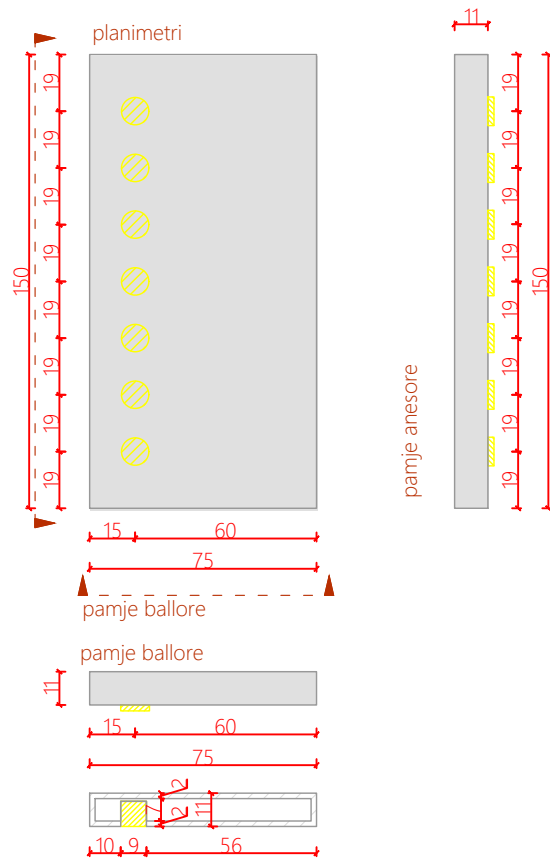

Panel ndricimi i varur 2_Salle ekspozimi Arkeologji Kodi: PvN1 -SEA; PvN2 -SEA; PvN3 -SEA; PvN4 -SEA sasia:5

sasia:11

sasia:1