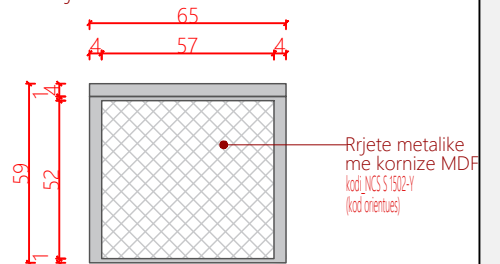

Pamje ballore

Pamje anesore

Prerje 1

Prerje 2

Planimetri

Shenime

Ngjyrat dhe kodet e paraqitura në këtë dokument janë orientuese dhe vlejné vetém për ofertim. Përzgjedhja përfundimtare do të bëhet në fazën e zbatimit nga arkitekti përgjegjës, pas shqyrtimit të tre mostrave të nuancave të ndryshme për secilin kod, të marra në dispozicion nga kontraktori përkatës dhe të miratuara nga investitori.