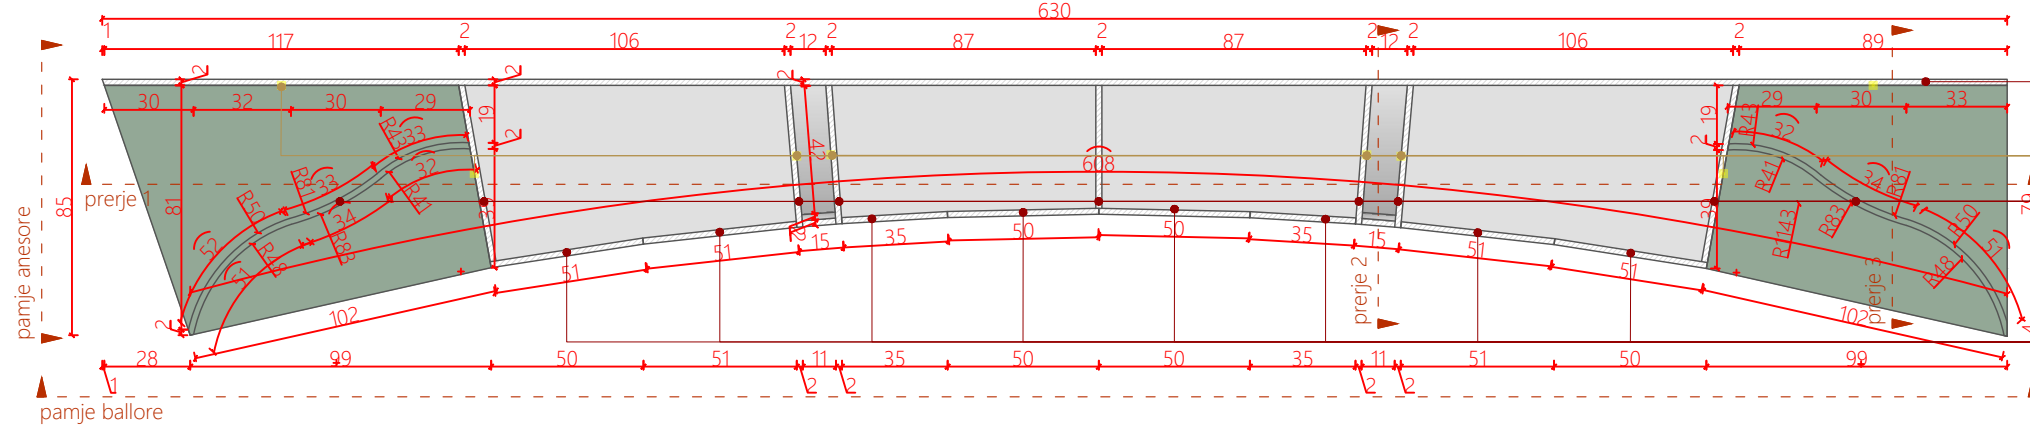

Prerje 4

Panel MDF me lyerje
kodi_NCS'S 2020-G20V
(kod orientues)
LED

Panel MDF me lyerje
kodi_NCS'S 2020-G20V
(kod orientues)

Kapak MDF (e harkuar)
hapje me gole
me lyerje
kodi_NCS'S 1502-Y