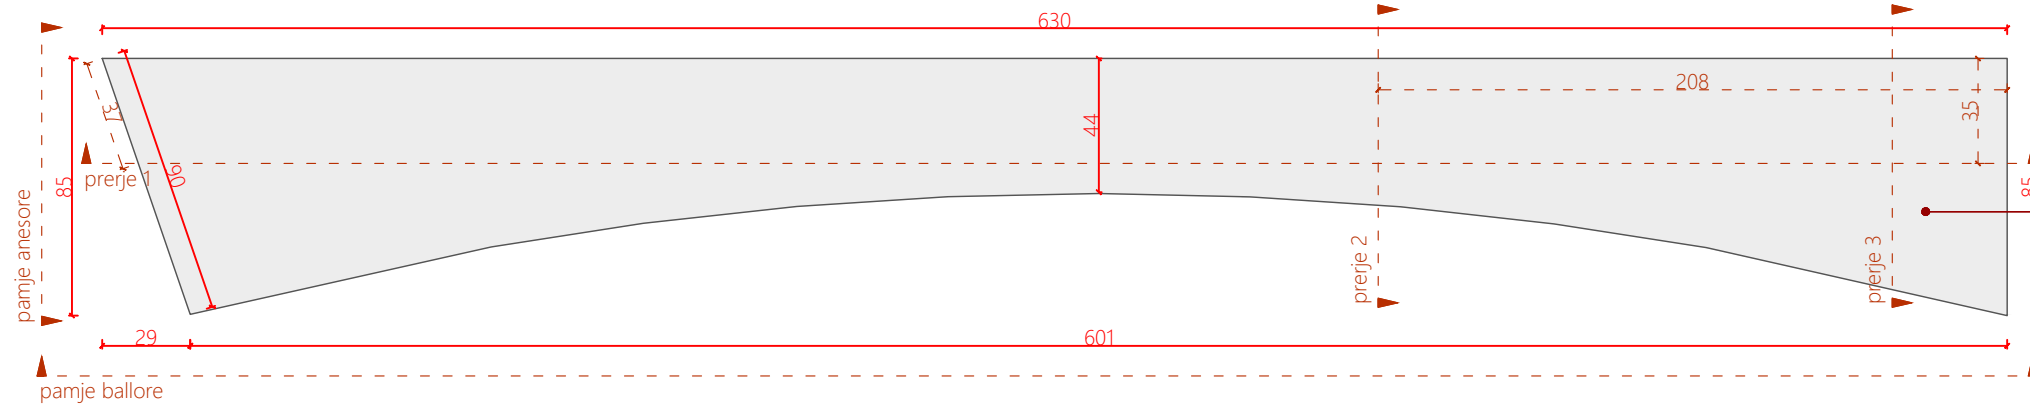

Ngjyrat dhe kodet e paraqitura në këtë dokument janë orientuese dhe vlejné vetém për ofertim. Përzgjedhja përfundimtare do të bëhet në fazën e zbatimit nga arkitekti përgjegjës, pas shqyrtimit të tre mostrave të nuancave të ndryshme për secilin kod, të marra në dispozicion nga kontraktori përkatës dhe të miratuara nga investitori.

Planimetri

Panel MDF me lyerje
kodi_NCS'S 1502-Y