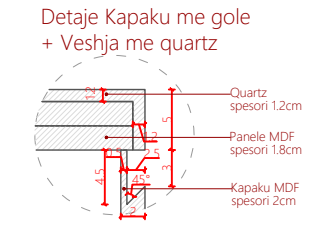

Legjendë

Veriu

Shkalla 1:25

Fleta A3

Dollap 4_Bar-Rekreativ
D4-BR

A39

Numri i fletës

Shenime
Ngjyrat dhe kodet e paraqitura në këtë dokument janë orientuese dhe vlejné vetém për ofertim. Përzgjedhja përfundimtare do të bëhet në fazën e zbatimit nga arkitekti përgjegjës, pas shqyrtimit të tre mostrave të nuancave të ndryshme për secilin kod, të marra në dispozicion nga kontraktori përkatës dhe të miratuara nga investitori.