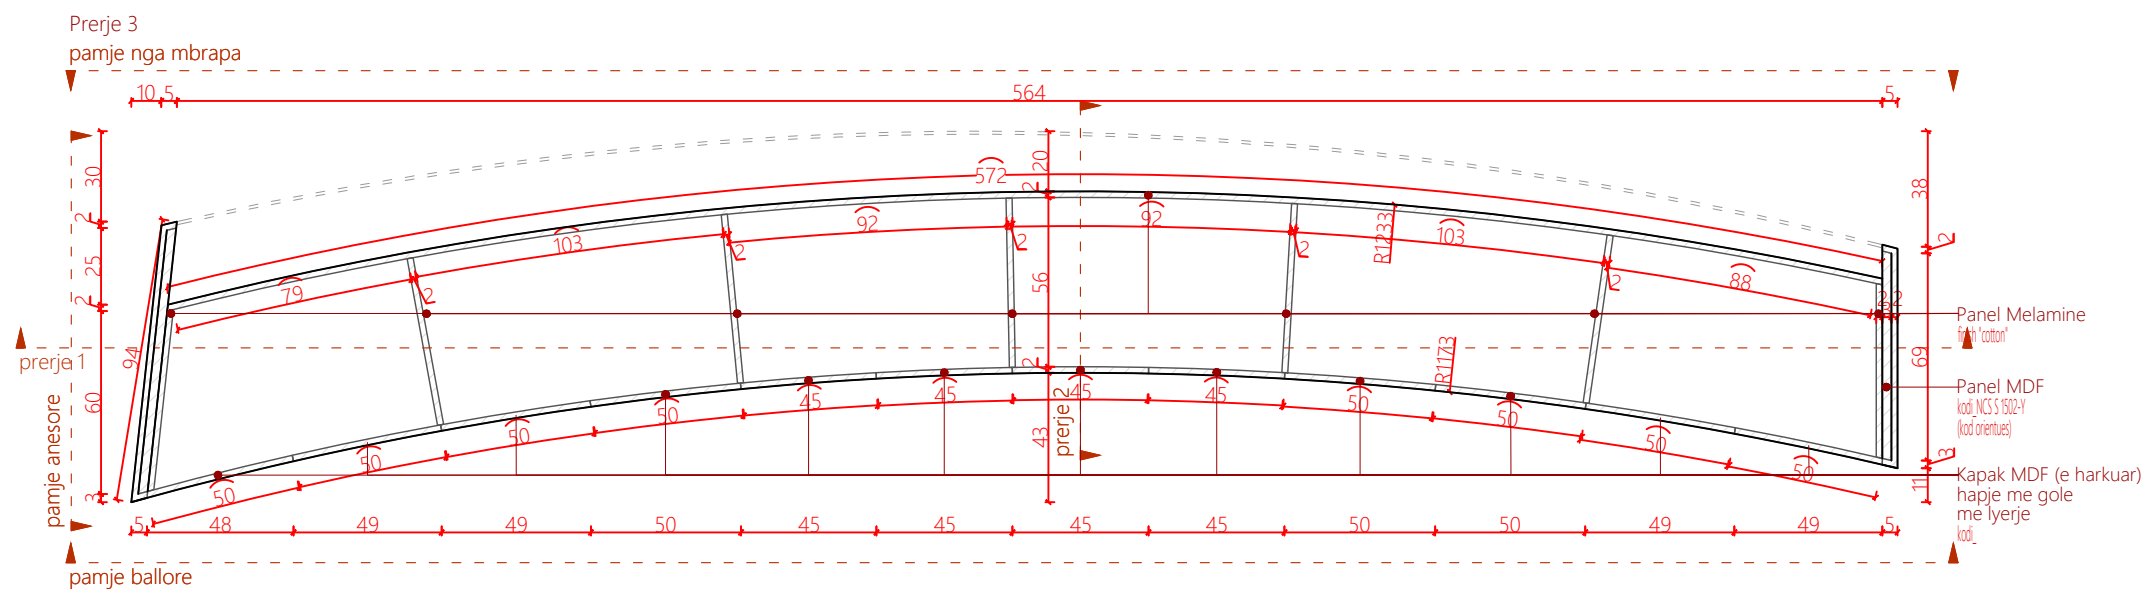

Shenime

Ngjyrat dhe kodet e paraqitura në këtë dokument janë orientuese dhe vlejné vetém për ofertim. Përzgjedhja përfundimtare do të bëhet në fazën e zbatimit nga arkitekti përgjegjës, pas shqyrtimit të tre mostrave të nuancave të ndryshme për secilin kod, të marra në dispozicion nga kontraktori përkatës dhe të miratuara nga investitori.

Pamje 3D

Legjendë

Veriu

Shkalla 1:25

Fleta A3

Banak 1_Bar-Rekreativ
B1-BR

A36

Numri i fletës