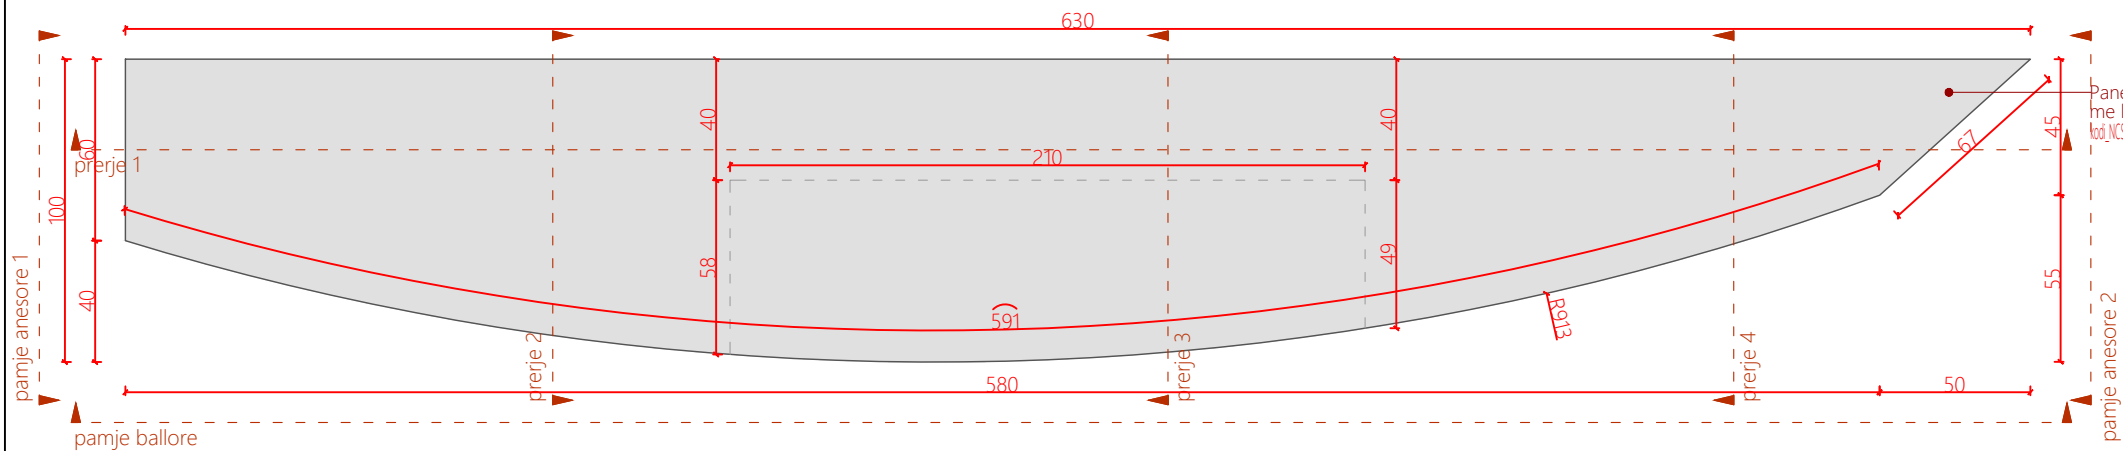

Dollap 2_Dyqani i Suvenireve Kodi: D2 -DS

*Opsioni me kapak te thjeshte sasia:1

Planimetri