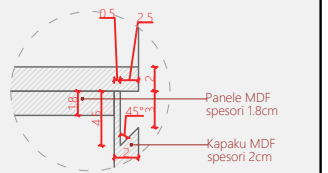

Detaje Kapaku me gole

Legjendë

Veriu

Shkalla 1:25

Fleta A3

Dollap 3_Bar-Rekreativ
D3-BR

A33

Numri i fletës