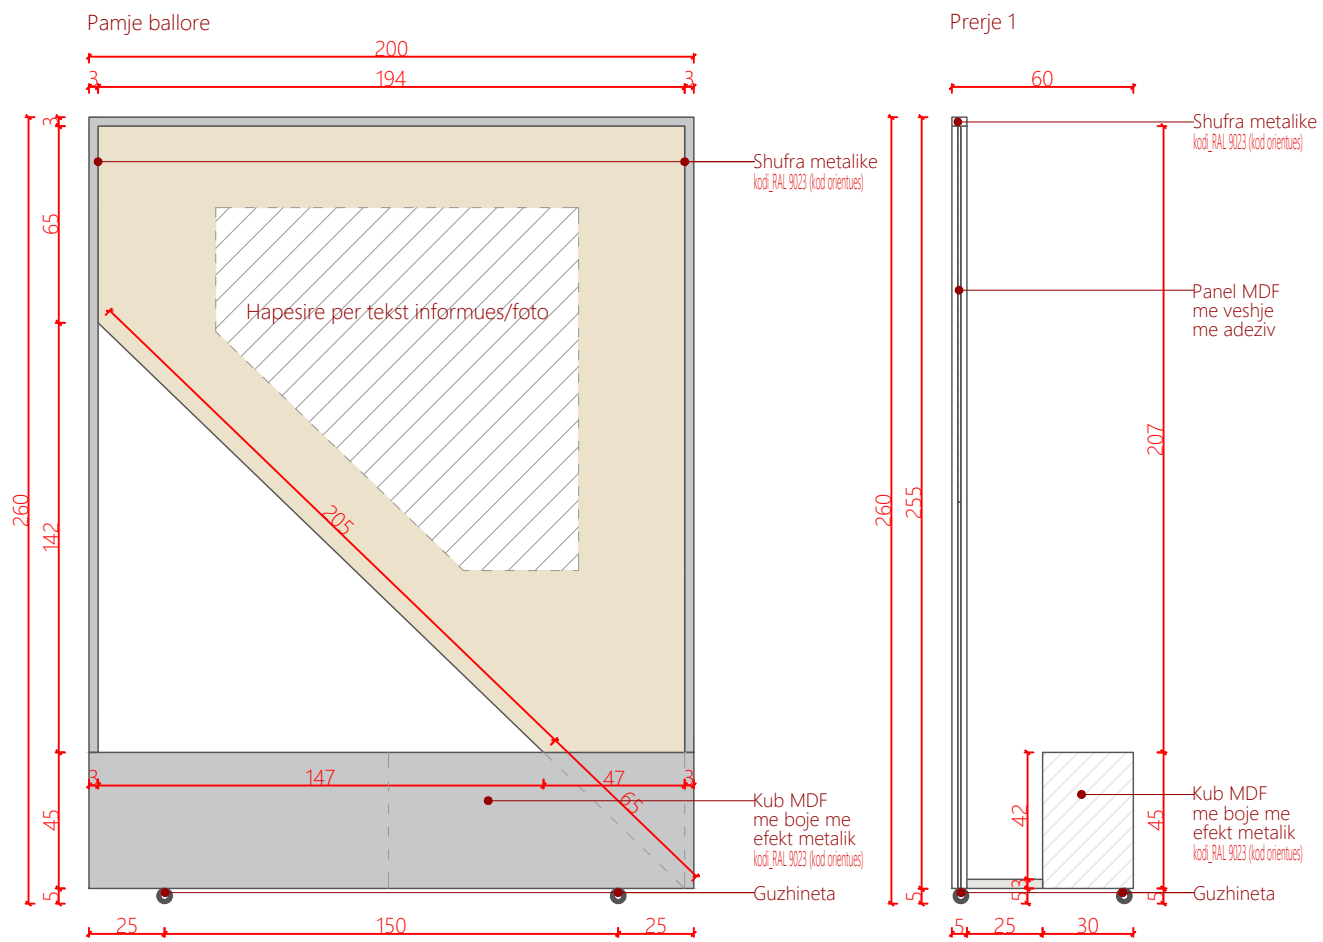

Pamje 3D

Porositës
Qendra e Vizitoreve Drilon-Tushemisht

Dega
Katalog mobilimi

07.01.2026

Shenime
 Ngjyrat dhe kodet e paraqitura në këtë dokument janë orientuese dhe vlejné vetëm për ofertim. Përzgjedhja përfundimtare do të bëhet në fazën e zbatimit nga arkitekti përgjegjës, pas shqyrtimit të tre mostrave të nuancave të ndryshme për secilin kod, të marra në dispozicion nga kontraktori përkatës dhe të miratuara nga investitori.