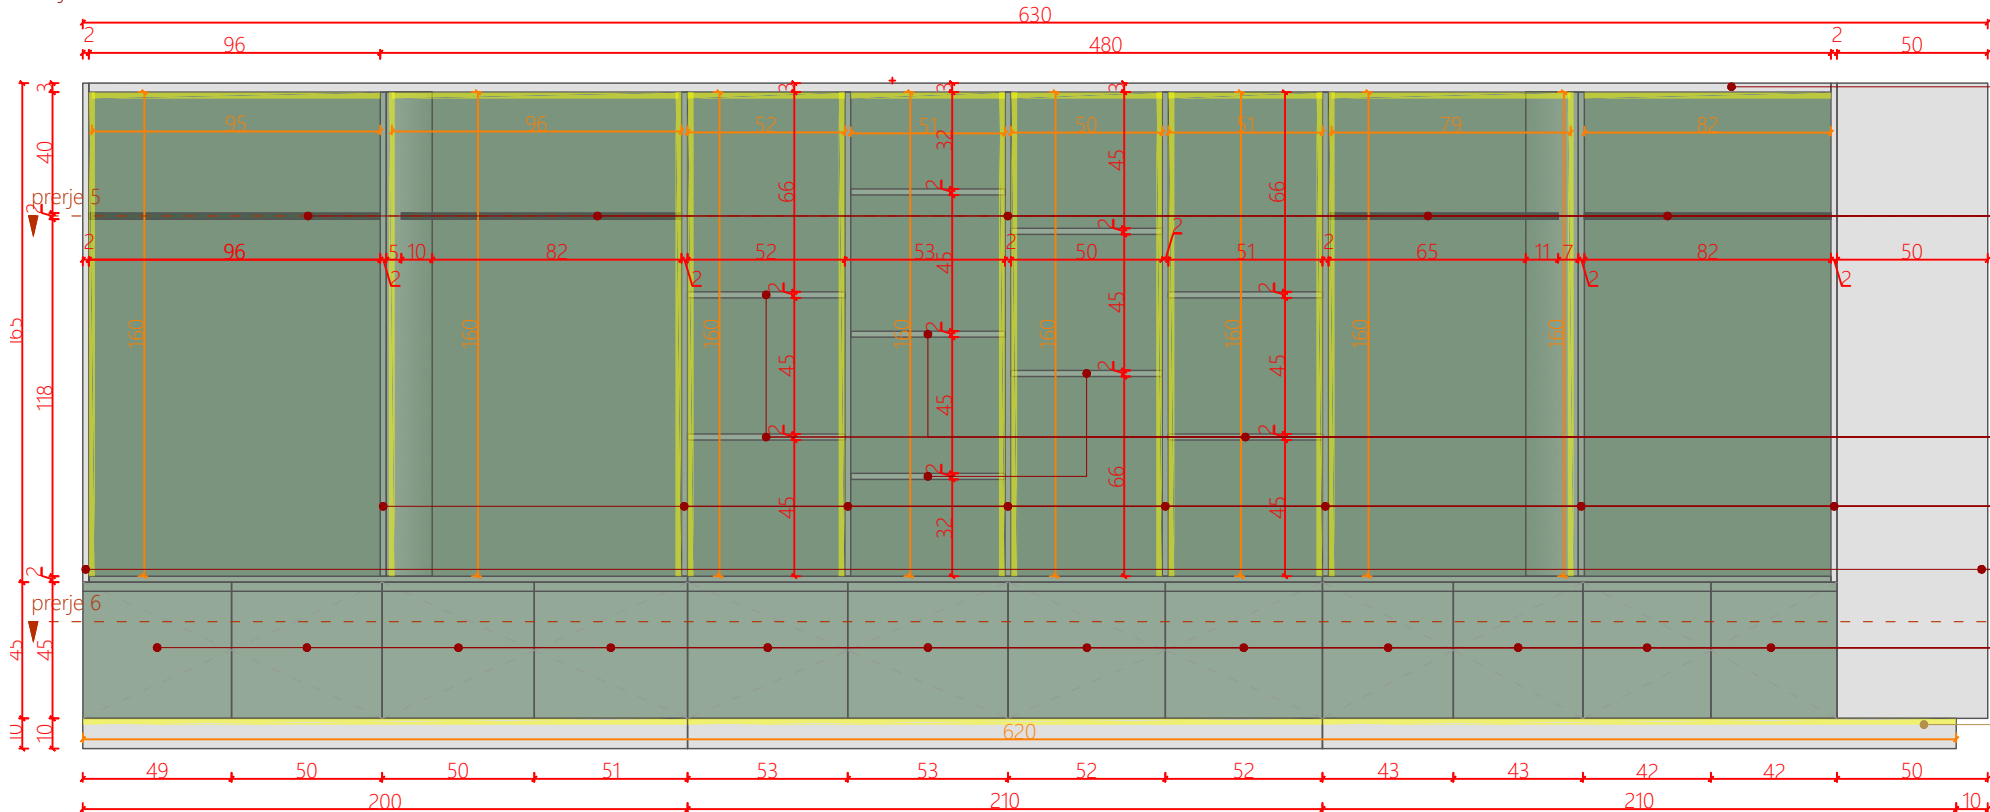

Shenime

Ngjyrat dhe kodet e paraqitura në këtë dokument janë orientuese dhe vlejné vetém për ofertim. Përzgjedhja përfundimtare do të bëhet në fazën e zbatimit nga arkitekti përgjegjës, pas shqyrtimit të tre mostrave të nuancave të ndryshme për secilin kod, të marra në dispozicion nga kontraktori përkatës dhe të miratuara nga investitori.

Detaje Kapaku me gole

Pamje ballore