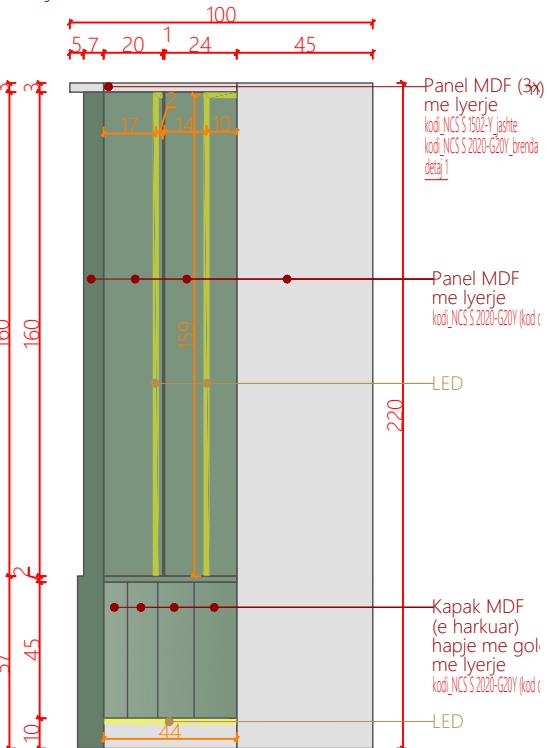

Detaje Kapaku me gole

Pamje anesore 2

Prerje 1

Pamje 3D

Planimetri

Legjendë

Veriu

Shkalla 1:25