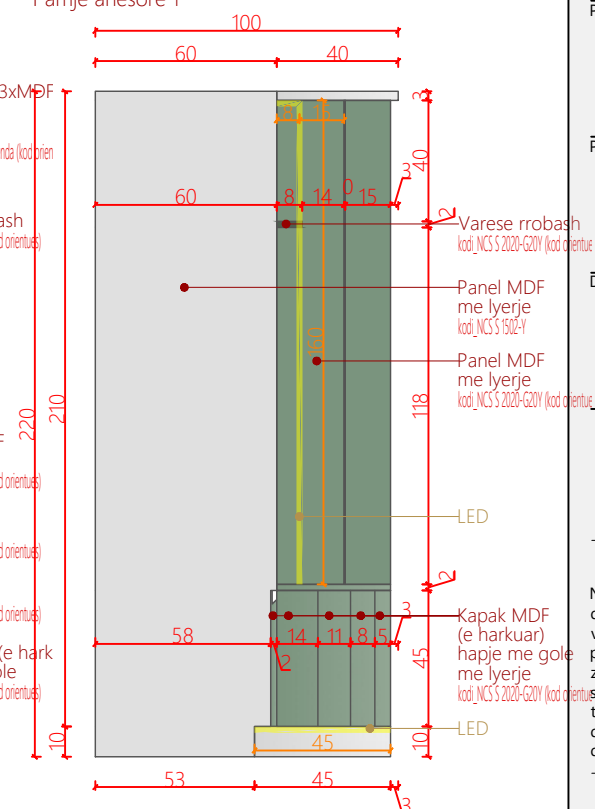

Pamje anesore 1