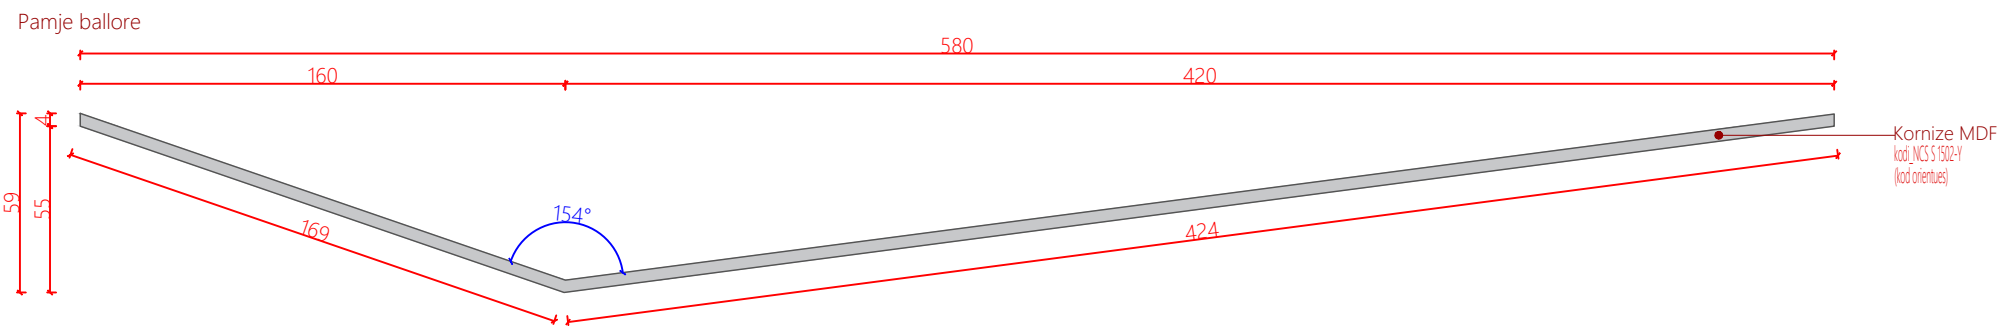

Shenime

Ngjyrat dhe kodet e paraqitura në këtë dokument janë orientuese dhe vlejné vetém për ofertim. Përzgjedhja përfundimtare do të bëhet në fazën e zbatimit nga arkitekti përgjegjës, pas shqyrtimit të tre mostrave të nuancave të ndryshme për secilin kod, të marra në dispozicion nga kontraktori përkatës dhe të miratuara nga investitori.

Panel i varur 3_Repsioni Kodi: Pv3 -R sasia:1

Legjendë

Veriu

Shkalla 1:25

Fleta A3

Panel i varur
3_Repsioni
Pv3 -R

A59

Numri i fletës