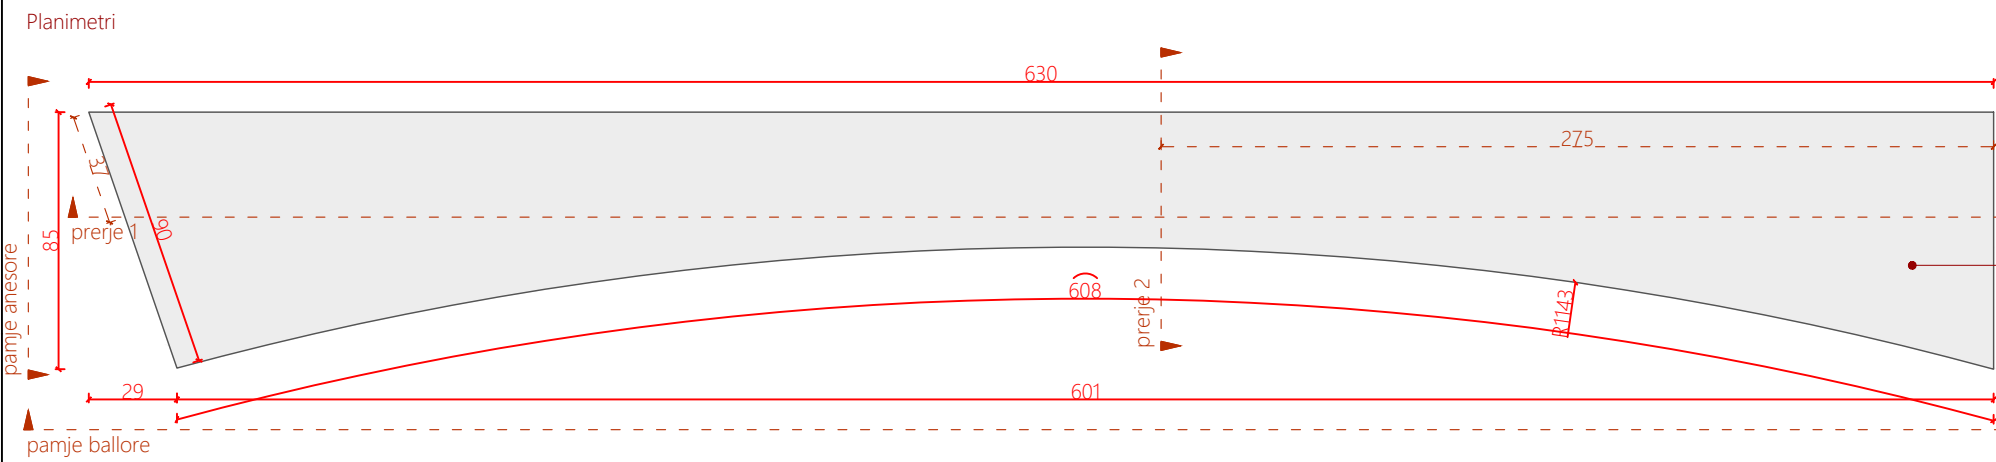

- Panel MDF me lyerje kod_NCS S 1502-Y (kod orientues)