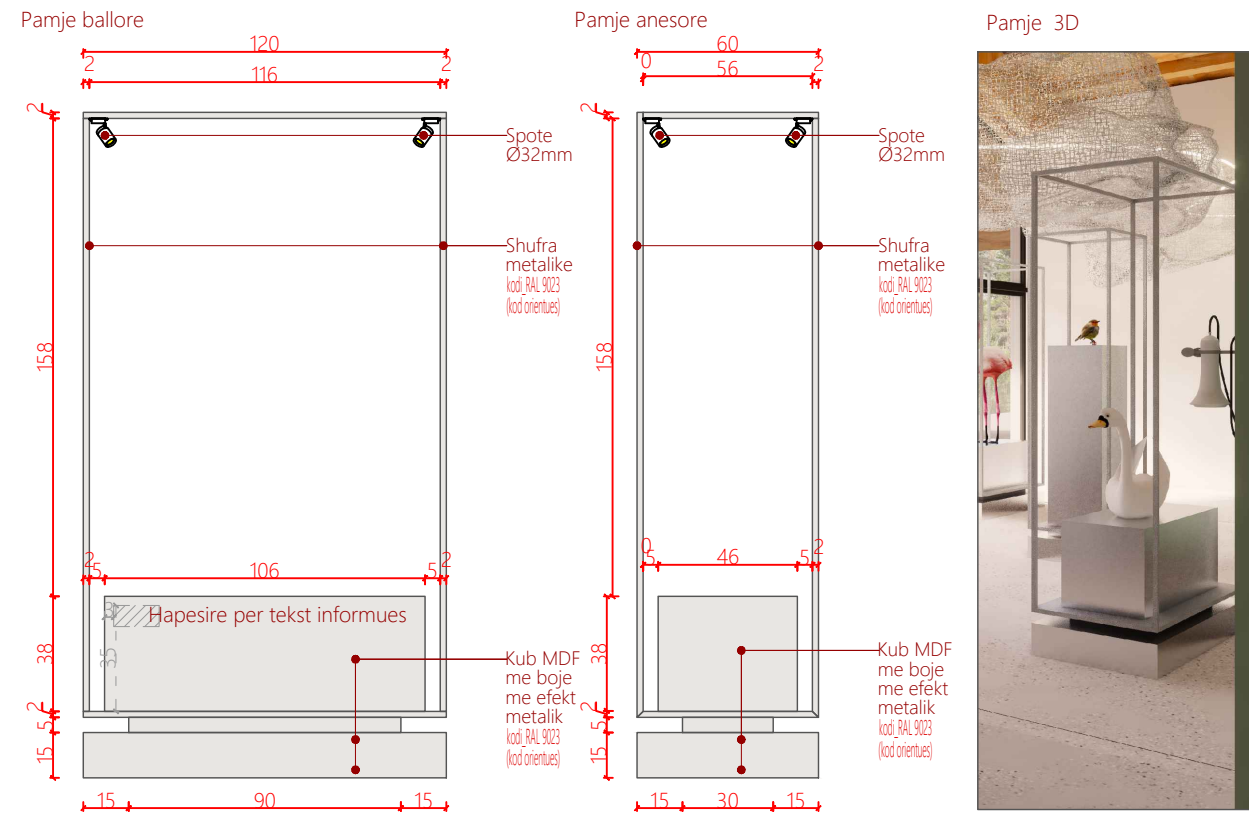

Kube ekspozimi 2_Salle ekspozimi Fauna   Kodi: KE2 -SEF
sasia:2

Legjendë

Veriu

Shkalla 1:25

Fleta A3

Kube ekspozimi 1/2_Salle
ekspozimi Fauna
KE1 / 2 - SEF

A43

Numri i fletës