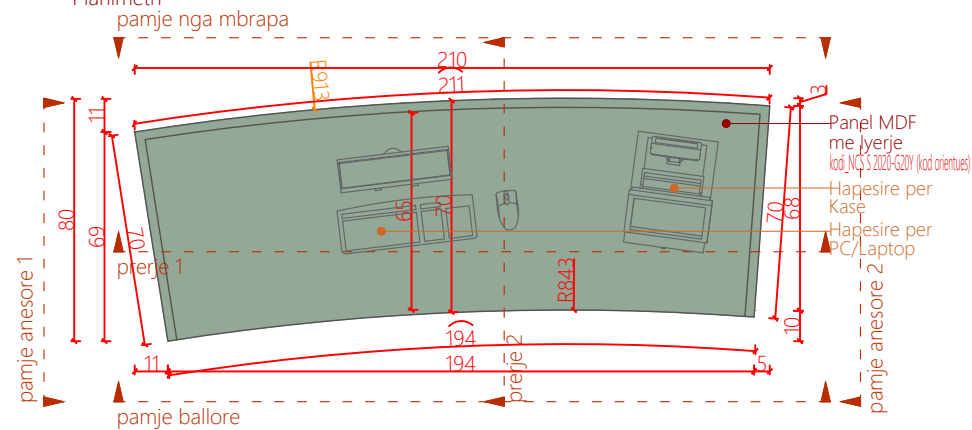

Planimetri