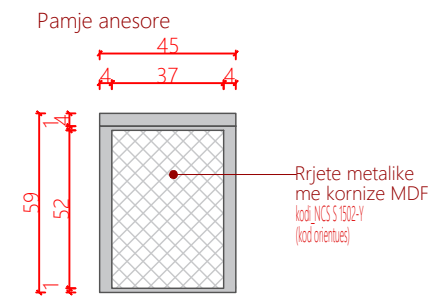

Shenime

Ngjyrat dhe kodet e paraqitura në këtë dokument janë orientuese dhe vlejné vetém për ofertim. Përzgjedhja përfundimtare do të bëhet në fazën e zbatimit nga arkitekti përgjegjës, pas shqyrtimit të tre mostrave të nuancave të ndryshme për secilin kod, të marra në dispozicion nga kontraktori përkatës dhe të miratuara nga investitori.

Panel i varur 3_Repsioni Kodi: Pv3 -R sasia:1

Legjendë

Veriu

Shkalla 1:25

Fleta A3

Panel i varur
3_Repsioni
Pv3 -R

A59

Numri i fletës