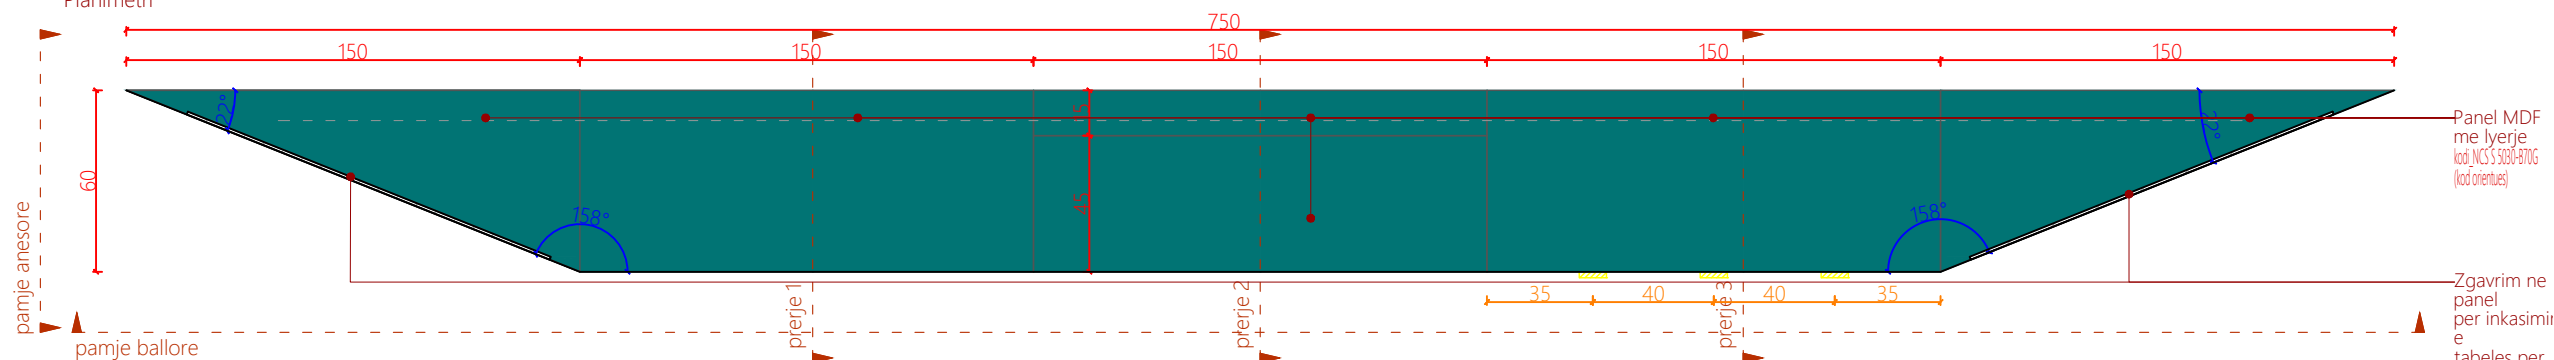

- Panel MDF me lyerje kod_NCS'S 5033-870G (kod orientues)
- Zgavrim ne panel per inkasimin e tabelave per tekst

Legjendë

Veriu

Shkalla 1:25

Fleta A3

Modul ekspozimi 2_Salle ekspozimi Entomologjia ME2 -SEE

A46

Numri i fletës