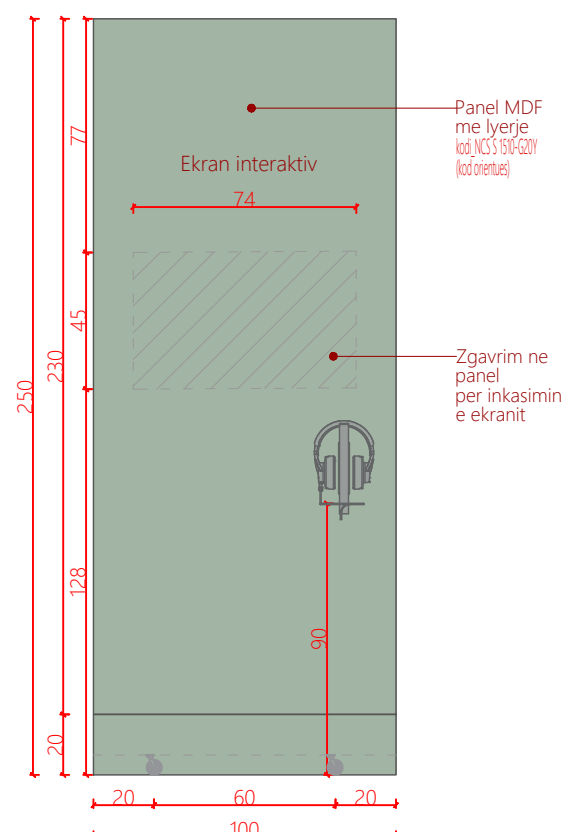

Kodi: PE2 -SEF

Pamje nga mbrapa

Pamje 3D

OPSION 1 - (4 Guzhineta x Ø50mm)

Pamje ballore

Pamje anesore

Prerje anesore

Projektoi