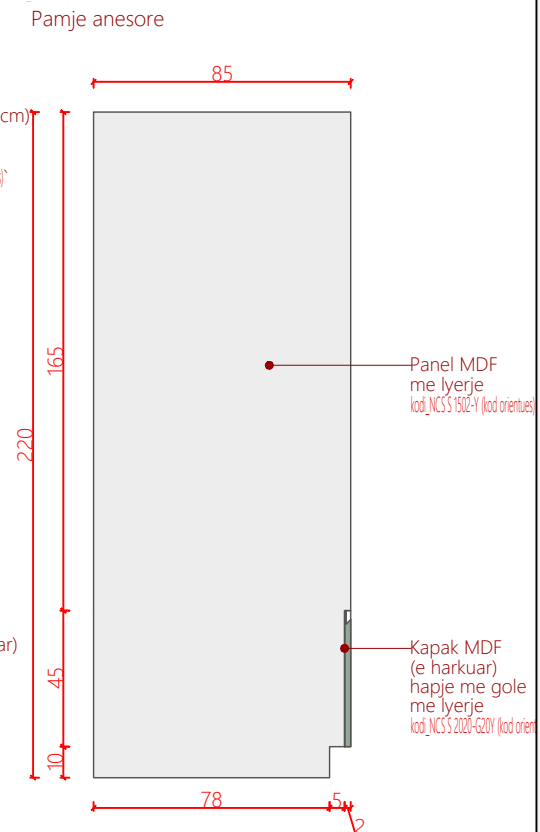

Dollap 1_Dyqani i Suvenireve Kodi: D1 -DS
*Opsioni me kapak te thjeshte
sasia:1