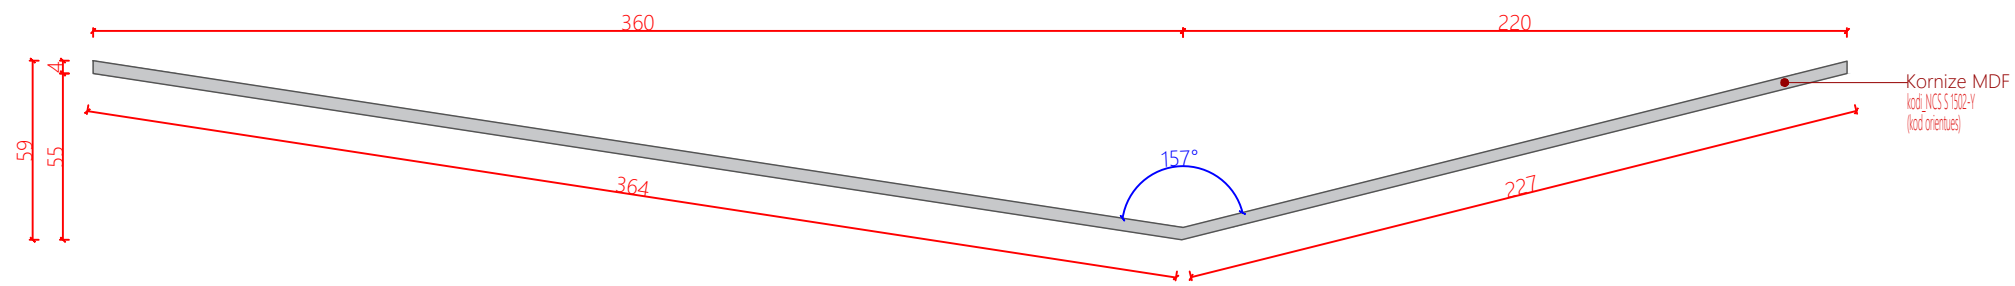

Pamje ballore

Pamje anesore

Prerje 1

Prerje 2

Planimetri

Shenime

Ngjyrat dhe kodet e paraqitura në këtë dokument janë orientuese dhe vlejné vetém për ofertim. Përzgjedhja përfundimtare do të bëhet në fazën e zbatimit nga arkitekti përgjegjës, pas shqyrtimit të tre mostrave të nuancave të ndryshme për secilin kod, të marra në dispozicion nga kontraktori përkatës dhe të miratuara nga investitori.