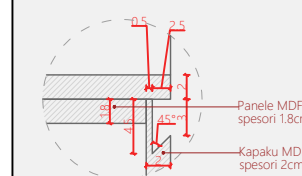

Dollap 2_Dyqani i Suvenireve Kodi: D2 -DS

*Opsioni me kapak te thjeshte sasia:1

Projektoi

AADF

Porositës

Qendra e Vizitoreve Drilon-Tushemisht

Dega

Katalog mobilimi

07.01.2026

Shenime

Ngjyrat dhe kodet e paraqitura në këtë dokument janë orientuese dhe vlejné vetém për ofertim. Përzgjedhja përfundimtare do të bëhet në fazën e zbatimit nga arkitekti përgjegjës, pas shqyrtimit të tre mostrave të nuancave të ndryshme për secilin kod, të marra në dispozicion nga kontraktori përkatës dhe të miratuara nga investitori.

Detaje Kapaku me gole

Legjendë

Veriu

Shkalla 1:25

Fleta A3

Dollap 2 - Dyqani i Suvenireve D2-DS

A22

Numri i fletës