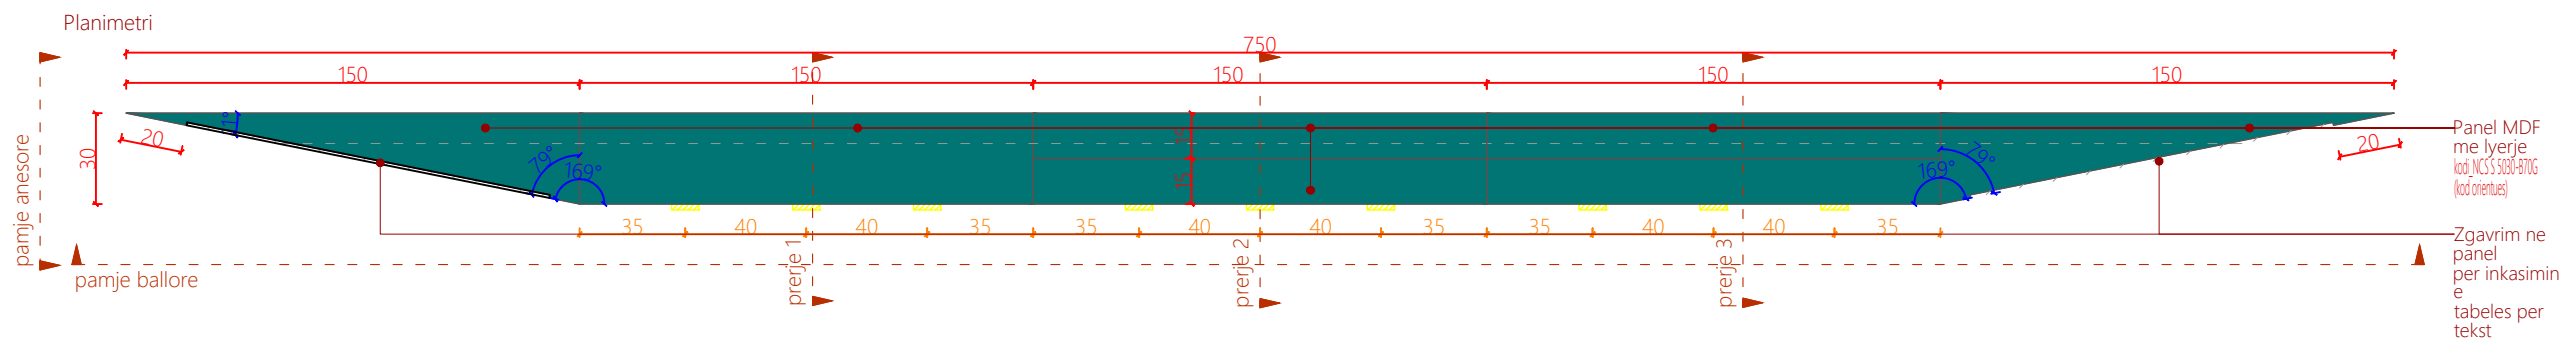

Shenime

Ngjyrat dhe kodet e paraqitura në këtë dokument janë orientuese dhe vlejné vetém për ofertim. Përzgjedhja përfundimtare do të bëhet në fazën e zbatimit nga arkitekti përgjegjës, pas shqyrtimit të tre mostrave të nuancave të ndryshme për secilin kod, të marra në dispozicion nga kontraktori përkatës dhe të miratuara nga investitori.

Pamje 3D

Legjendë

Veriu

Shkalla 1:25

Fleta A3

Modul ekspozimi 1_Salle ekspozimi Entomologjia ME1 -SEE

A45

Numri i fletës