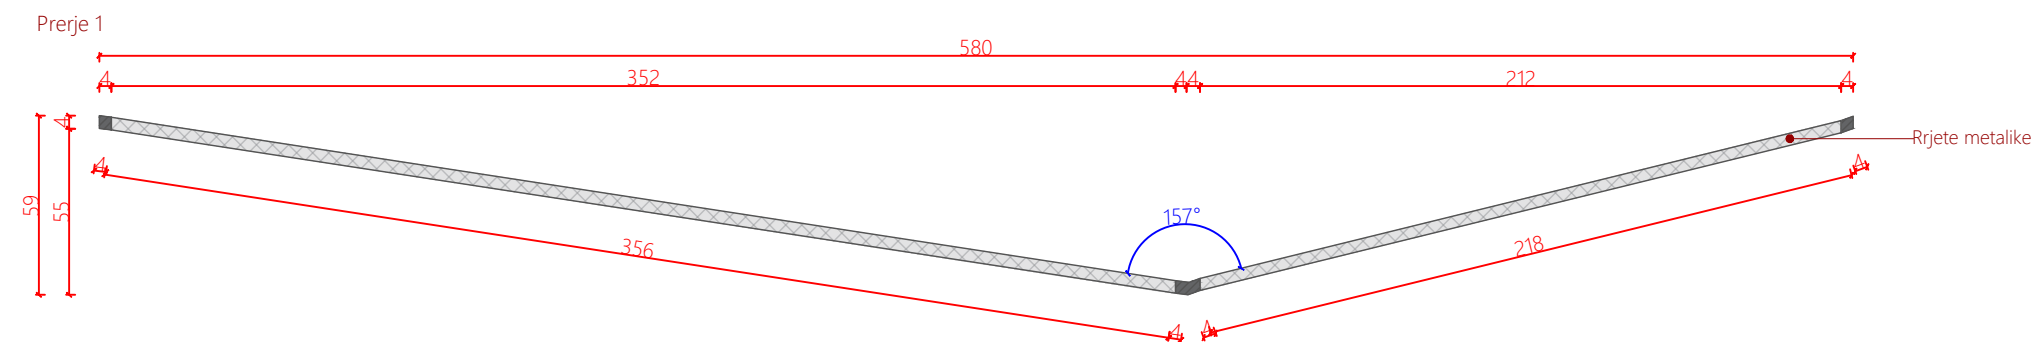

Shenime

Ngjyrat dhe kodet e paraqitura në këtë dokument janë orientuese dhe vlejné vetém për ofertim. Përzgjedhja përfundimtare do të bëhet në fazën e zbatimit nga arkitekti përgjegjës, pas shqyrtimit të tre mostrave të nuancave të ndryshme për secilin kod, të marra në dispozicion nga kontraktori përkatës dhe të miratuara nga investitori.

Legjendë

Veriu

Shkalla 1:25

Fleta A3

Panel i varur
5_Receptionsi
Pv5 -R

A61

Numri i fletës

Panel i varur 5_Receptionsi Kodi: Pv5 -R
sasia:1