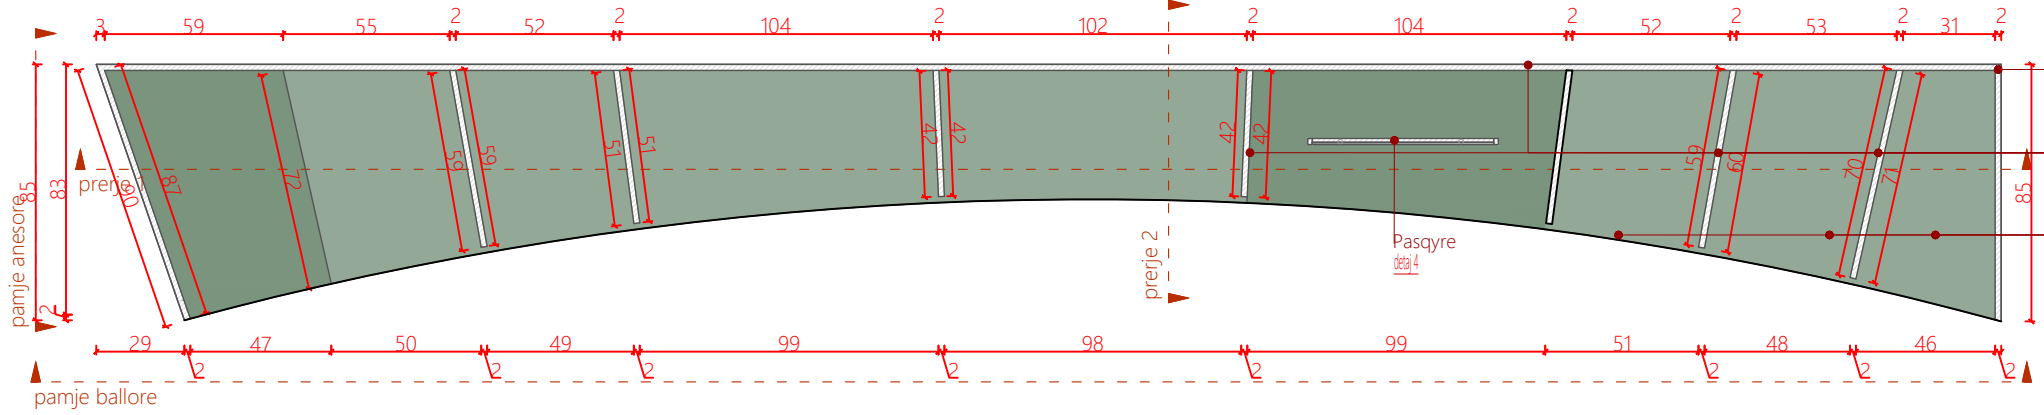

Planimetri

Panel MDF me lyerje
 Kodi: NCS S 1502-Y (kod orientues)

Prerje 3

Panel MDF me lyerje
 Kodi: NCS S 1502-Y (gjatë)
 Kodi: NCS S 2020-G01Y (brenda (kod orientues))
 Panel MDF me lyerje
 Kodi: NCS S 2020-G01Y (kod orientues)
 Sergjen MDF me lyerje
 Kodi: NCS S 2020-G01Y (kod orientues)