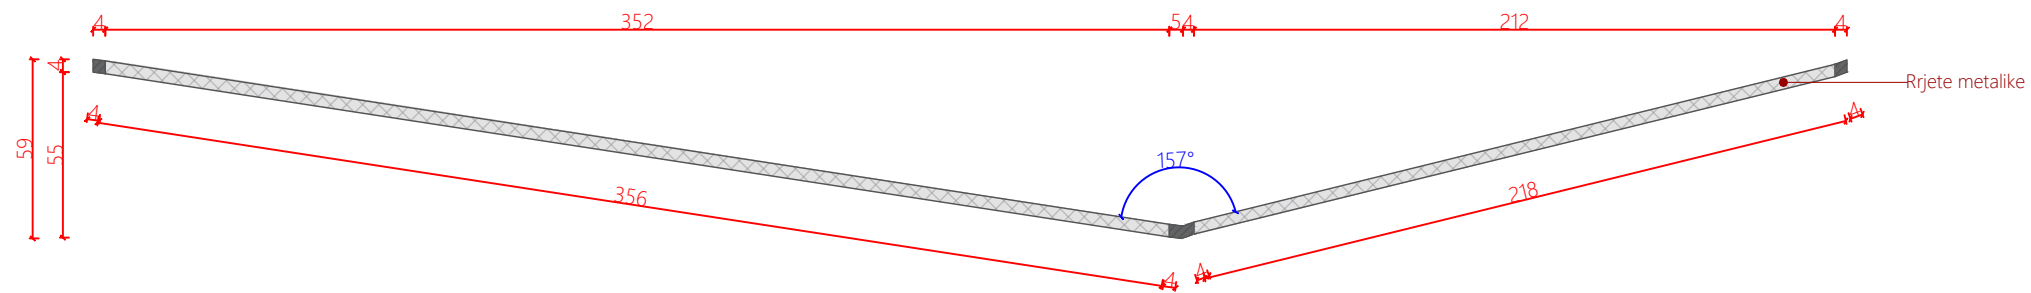

Pamje ballore

Pamje anesore

Prerje 1

Prerje 2

Planimetri

Shenime

Ngjyrat dhe kodet e paraqitura në këtë dokument janë orientuese dhe vlejné vetém për ofertim. Përzgjedhja përfundimtare do të bëhet në fazën e zbatimit nga arkitekti përgjegjës, pas shqyrtimit të tre mostrave të nuancave të ndryshme për secilin kod, të marra në dispozicion nga kontraktori përkatës dhe të miratuara nga investitori.