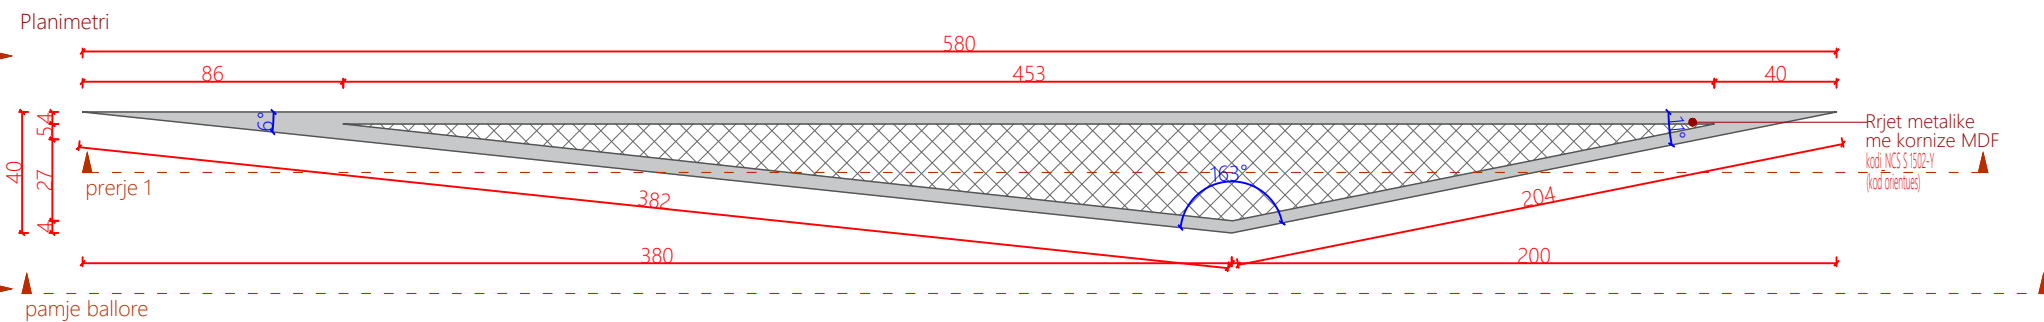

Vija e tokes