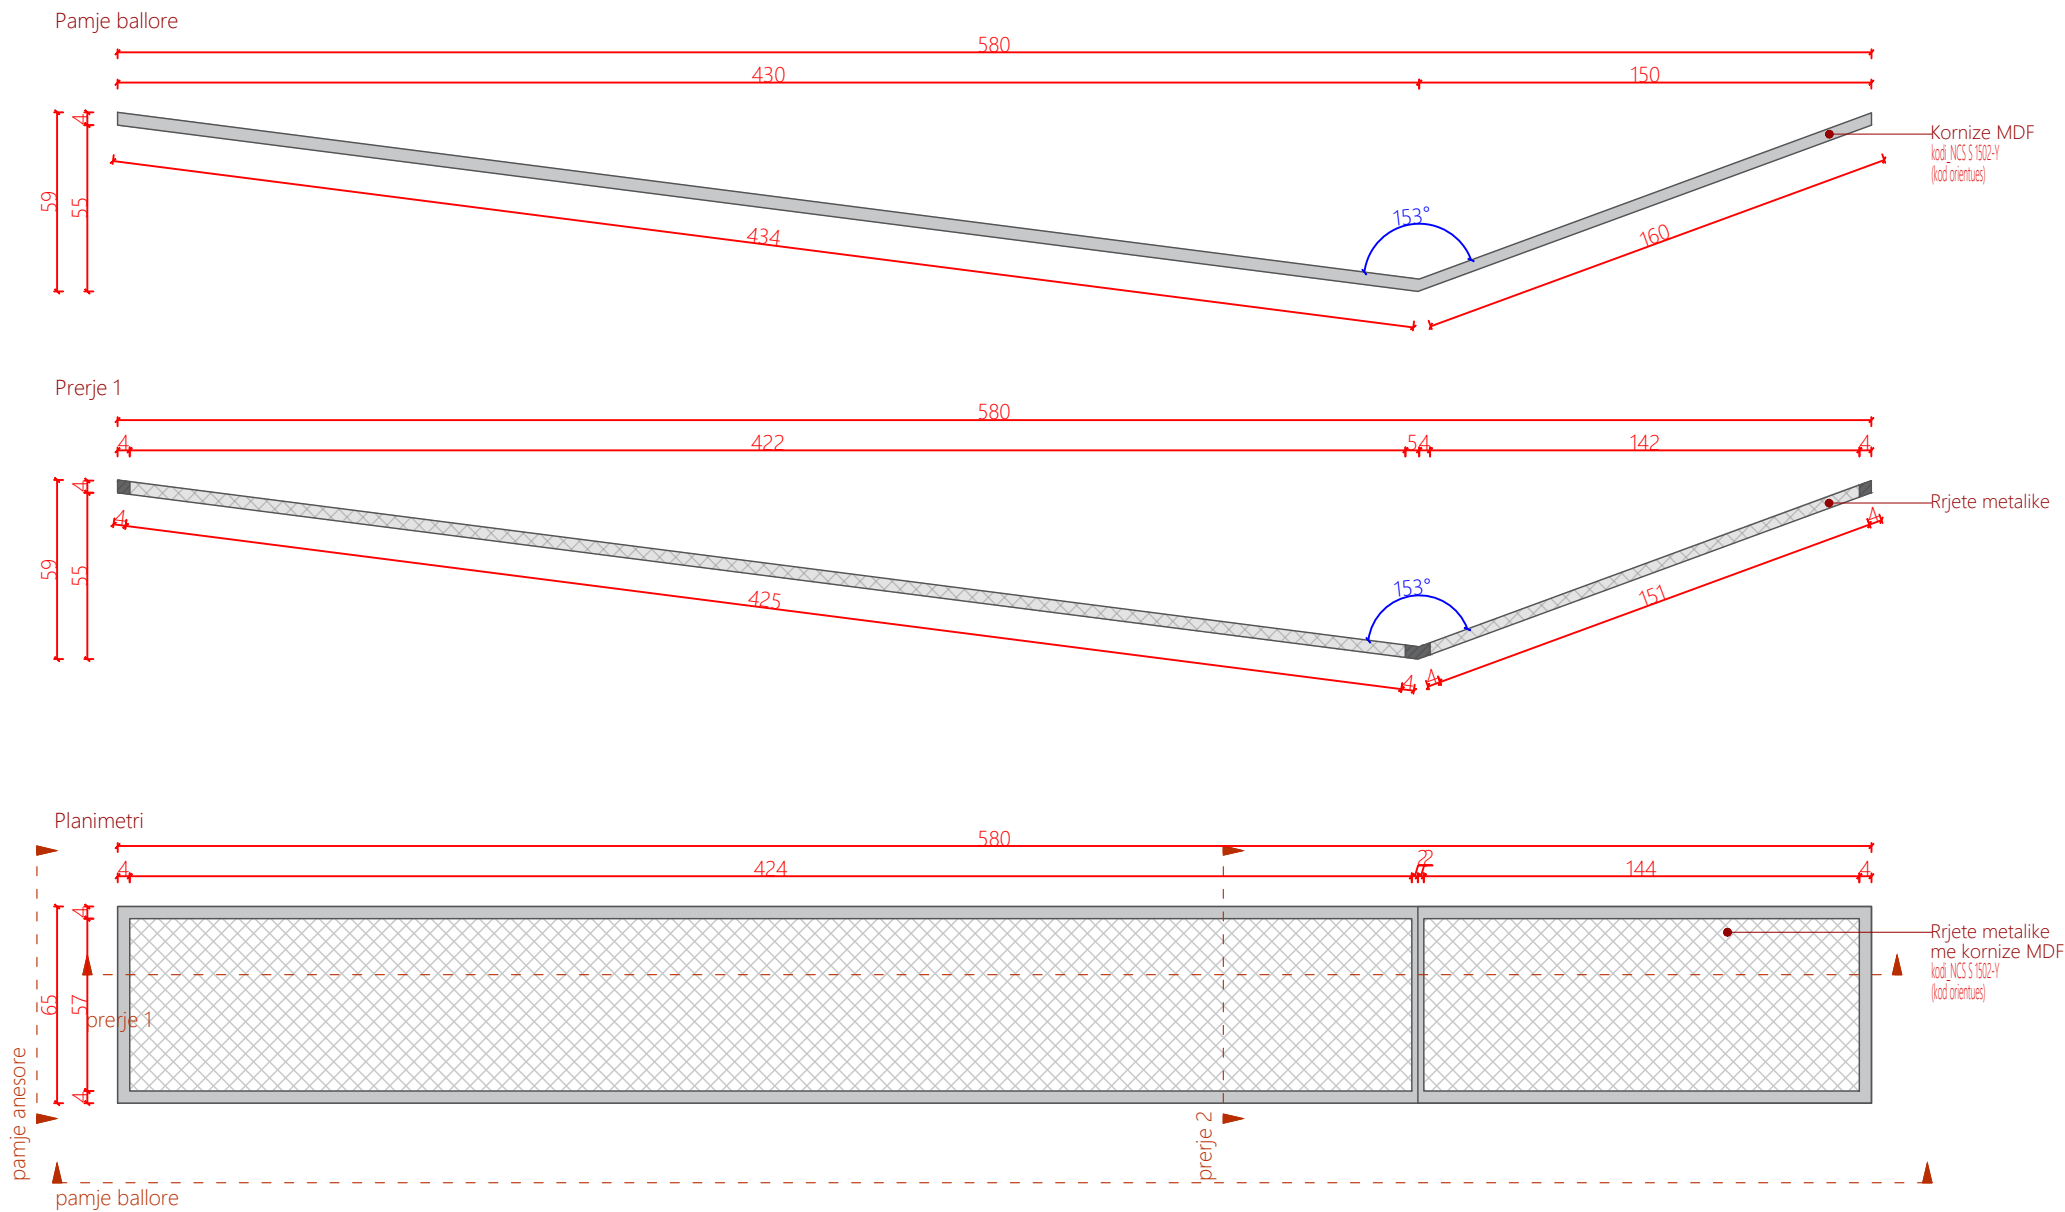

Shenime

Ngjyrat dhe kodet e paraqitura në këtë dokument janë orientuese dhe vlejën vetëm për ofertim. Përzgjedhja përfundimtare do të bëhet në fazën e zbatimit nga arkitekti përgjegjës, pas shqyrtimit të tre mostrave të nuancave të ndryshme për secilin kod, të marra në dispozicion nga kontraktori përkatës dhe të miratuara nga investitori.

Panel i varur 4_Recepsioni Kodi: Pv4 -R
sasia:1

Legjendë

Veriu

Shkalla 1:25

Fleta A3

Panel i varur
4_Recepsioni
Pv4 -R

A60

Numri i fletës