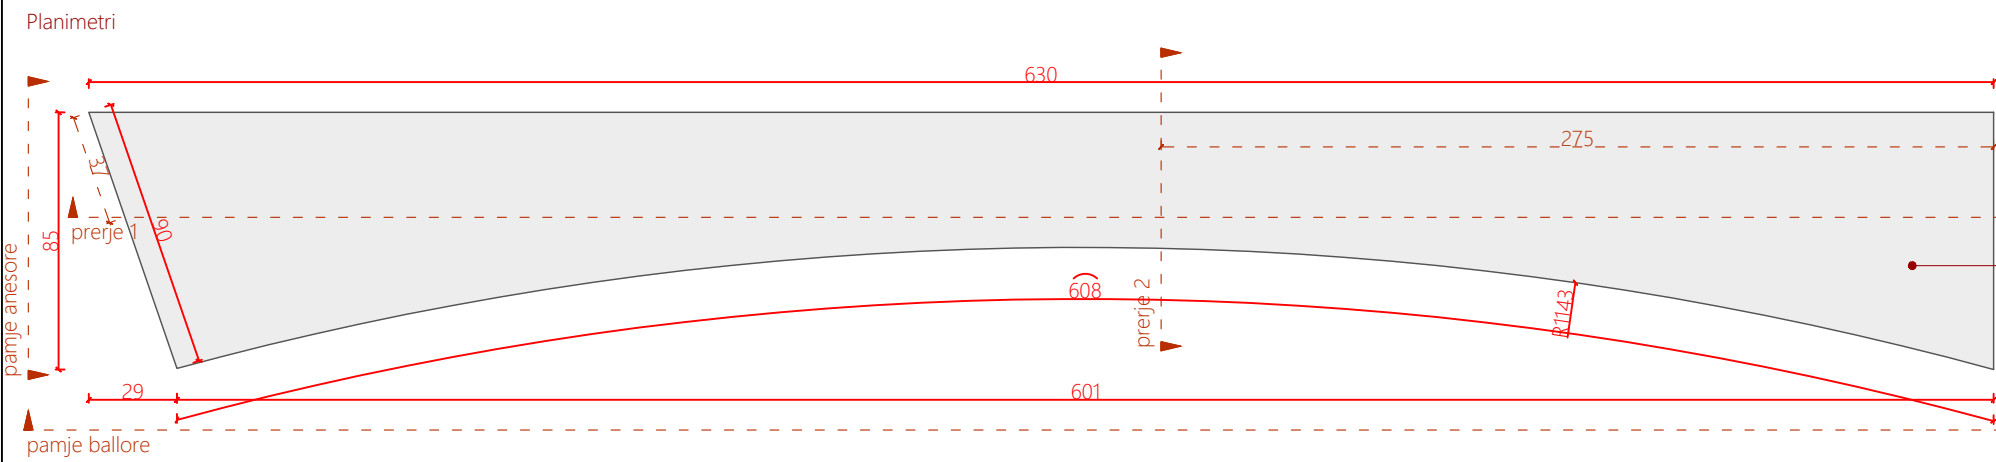

Projektoi
 AADF

Porositës
Qendra e Vizitoreve Drilon-Tushemisht

Dega
Katalog mobilimi

07.01.2026

Shenime
 Ngjyrat dhe kodet e paraqitura në këtë dokument janë orientuese dhe vlejën vetëm për ofertim. Përzgjedhja përfundimtare do të bëhet në fazën e zbatimit nga arkitekti përgjegjës, pas shqyrtimit të tre mostrave të nuancave të ndryshme për secilin kod, të marra në dispozicion nga kontraktori përkatës dhe të miratuara nga investitori.