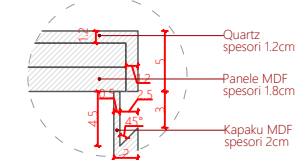

Detaje Kapaku me gole + Veshja me quartz

Legjendë

Veriu

Shkalla 1:25

Fleta A3

Banak 1_Bar-Rekreativ
B1-BR

A36

Numri i fletës