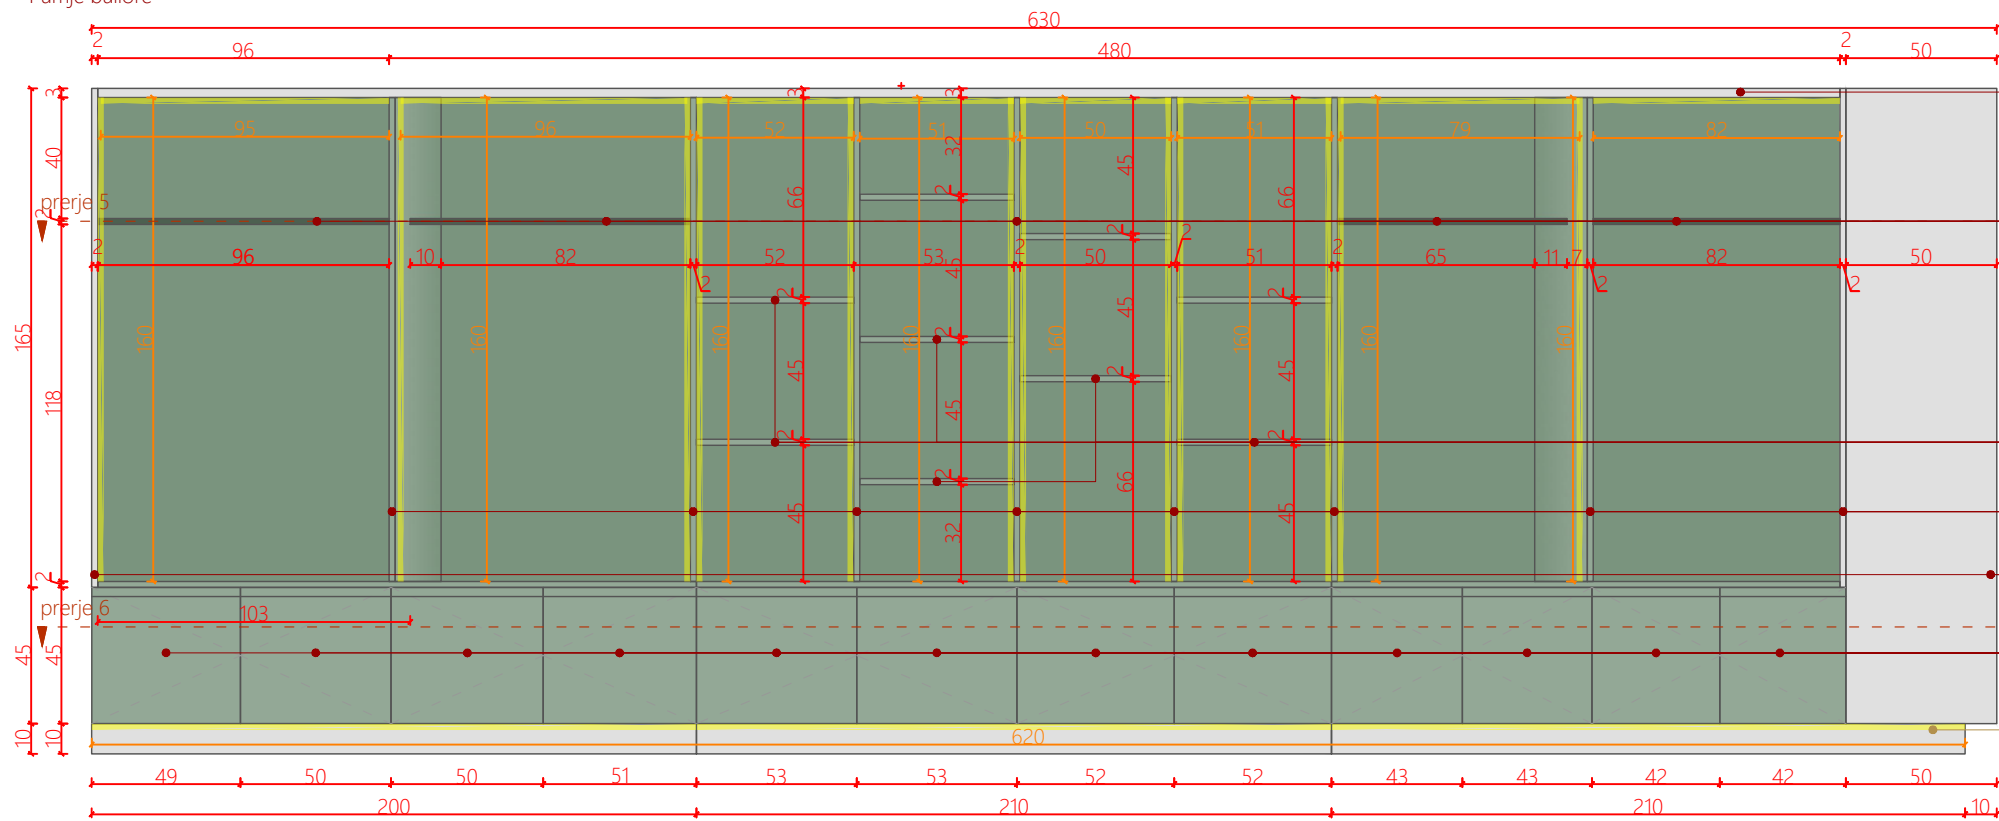

Pamje balllore