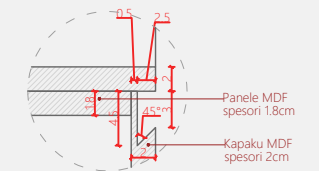

Shenime

Ngjyrat dhe kodet e paraqitura në këtë dokument janë orientuese dhe vlejné vetém për ofertim. Përzgjedhja përfundimtare do të bëhet në fazën e zbatimit nga arkitekti përgjegjës, pas shqyrtimit të tre mostrave të nuancave të ndryshme për secilin kod, të marra në dispozicion nga kontraktori përkatës dhe të miratuara nga investitori.

Detaje Kapaku me gole