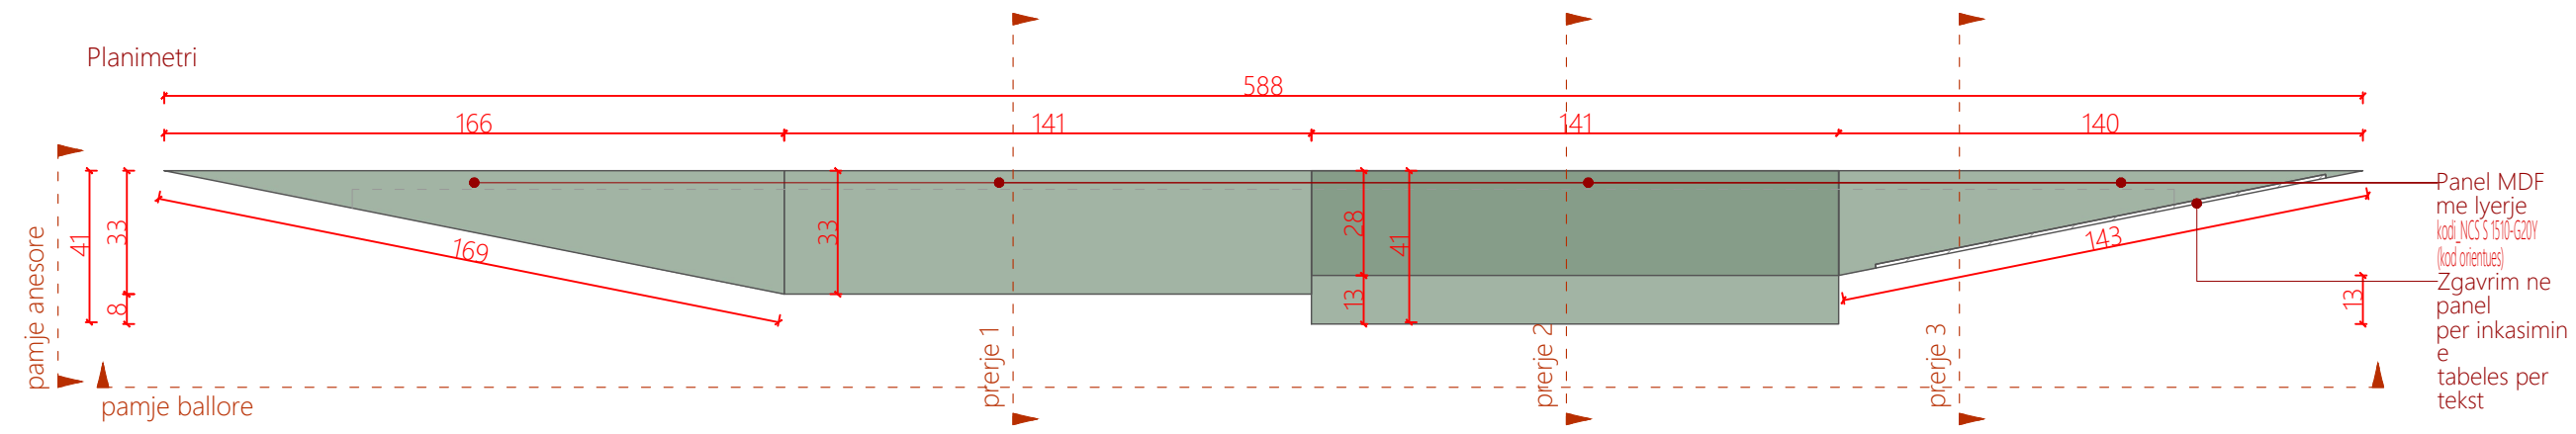

Planimetri