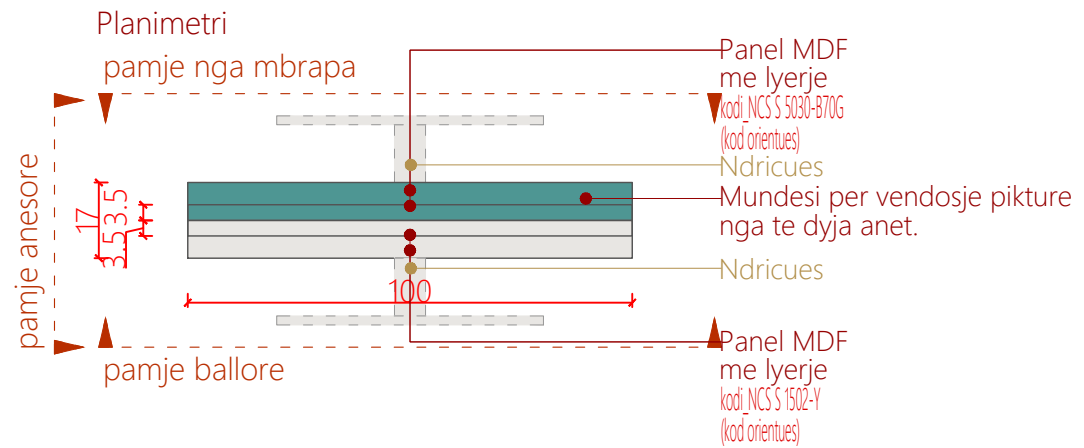

Panel ekspozimi 1_Salle ekspozimi Kodi: PE1 -SE
sasia:6

Pamje 3D

Projektoi

AADF

Porositës

Qendra e Vizitoreve
Drilon-Tushemisht

Dega

Katalog mobilimi

07.01.2026

Shenime

Ngjyrat dhe kodet e paraqitura në këtë dokument janë orientuese dhe vlejné vetém për ofertim. Përzgjedhja përfundimtare do të bëhet në fazën e zbatimit nga arkitekti përgjegjës, pas shqyrtimit të tre mostrave të nuancave të ndryshme për secilin kod, të marra në dispozicion nga kontraktori përkatës dhe të miratuara nga investitori.

Legjendë

Veriu

Shkalla 1:25

Fleta A3

Panel ekspozimi 1_Salle
ekspozimi
PE1-SE

A41

Numri i fletës