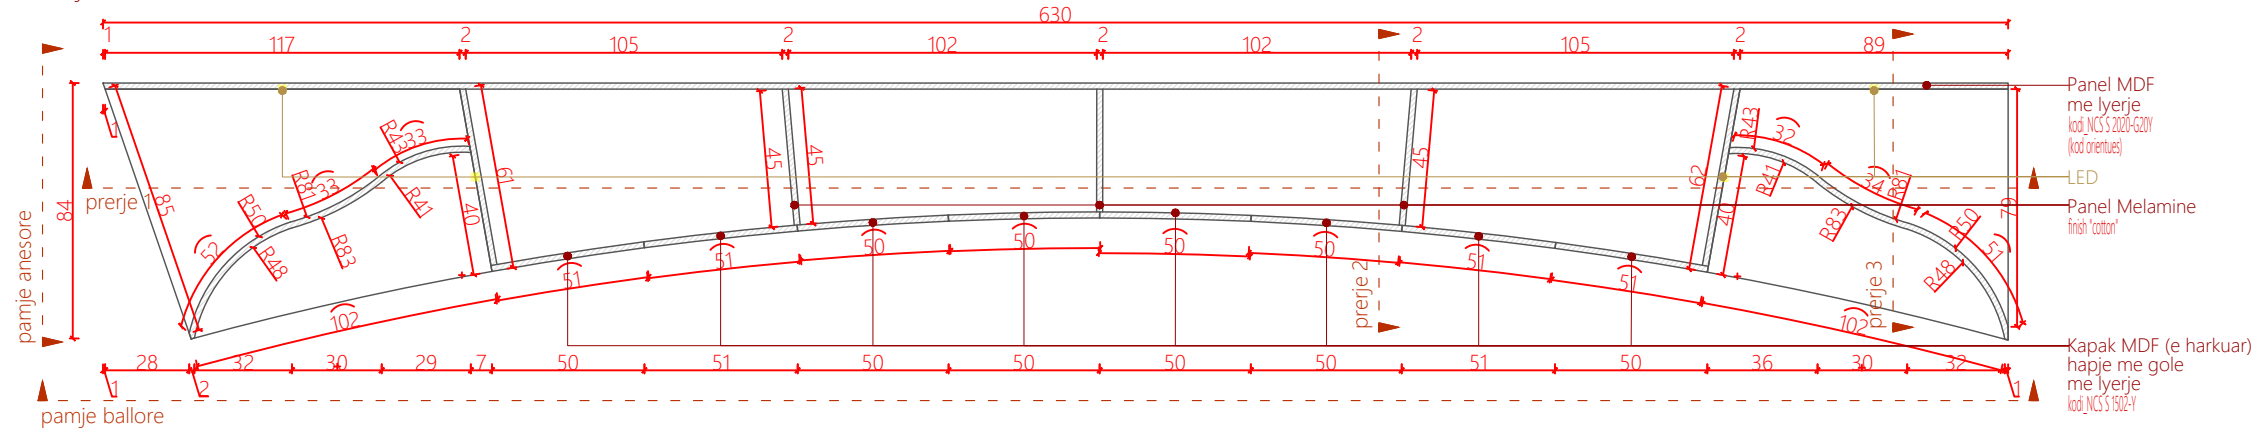

A27

Numri i fletës

Planimetri

Pamje 3D

Prerje 4

Prerje 5

Shenime
 Ngjyrat dhe kodet e paraqitura në këtë dokument janë orientuese dhe vlejné vetém për ofertim. Përzgjedhja përfundimtare do të bëhet në fazën e zbatimit nga arkitekti përgjegjës, pas shqyrtimit të tre mostrave të nuancave të ndryshme për secilin kod, të marra në dispozicion nga kontraktori përkatës dhe të miratuara nga investitori.