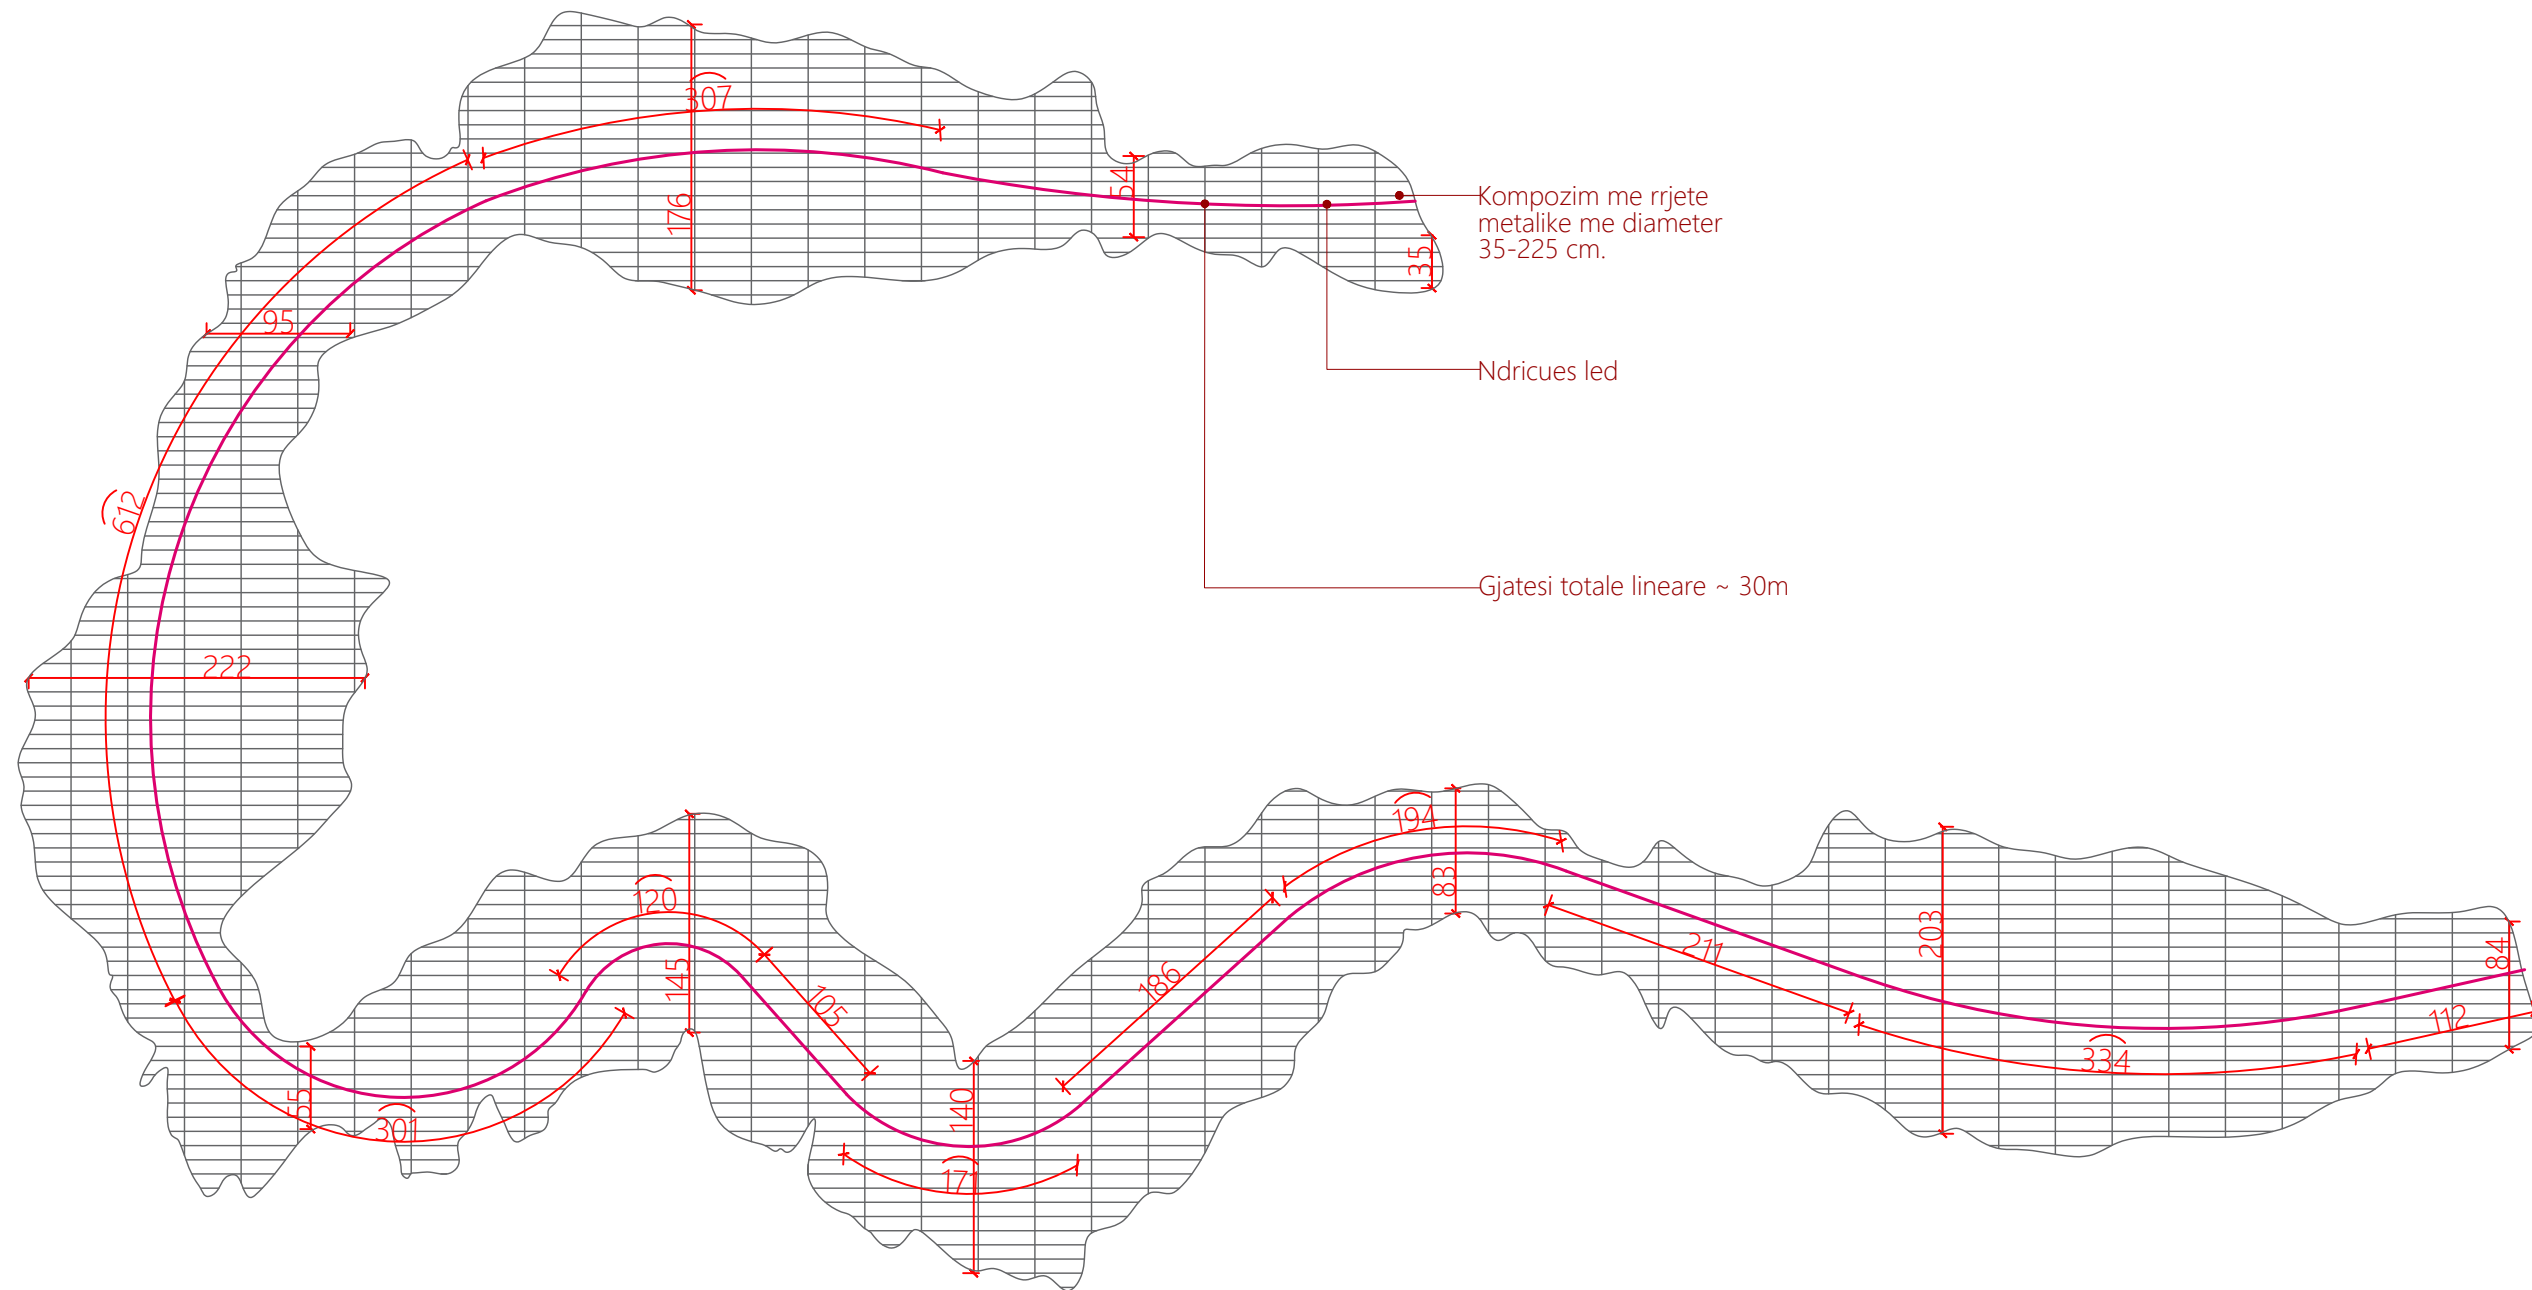

Projektoi

AADF

Porositës

Qendra e Vizitoreve
 Drilon-Tushemisht

Dega

Katalog mobilimi

07.01.2026

Shenime