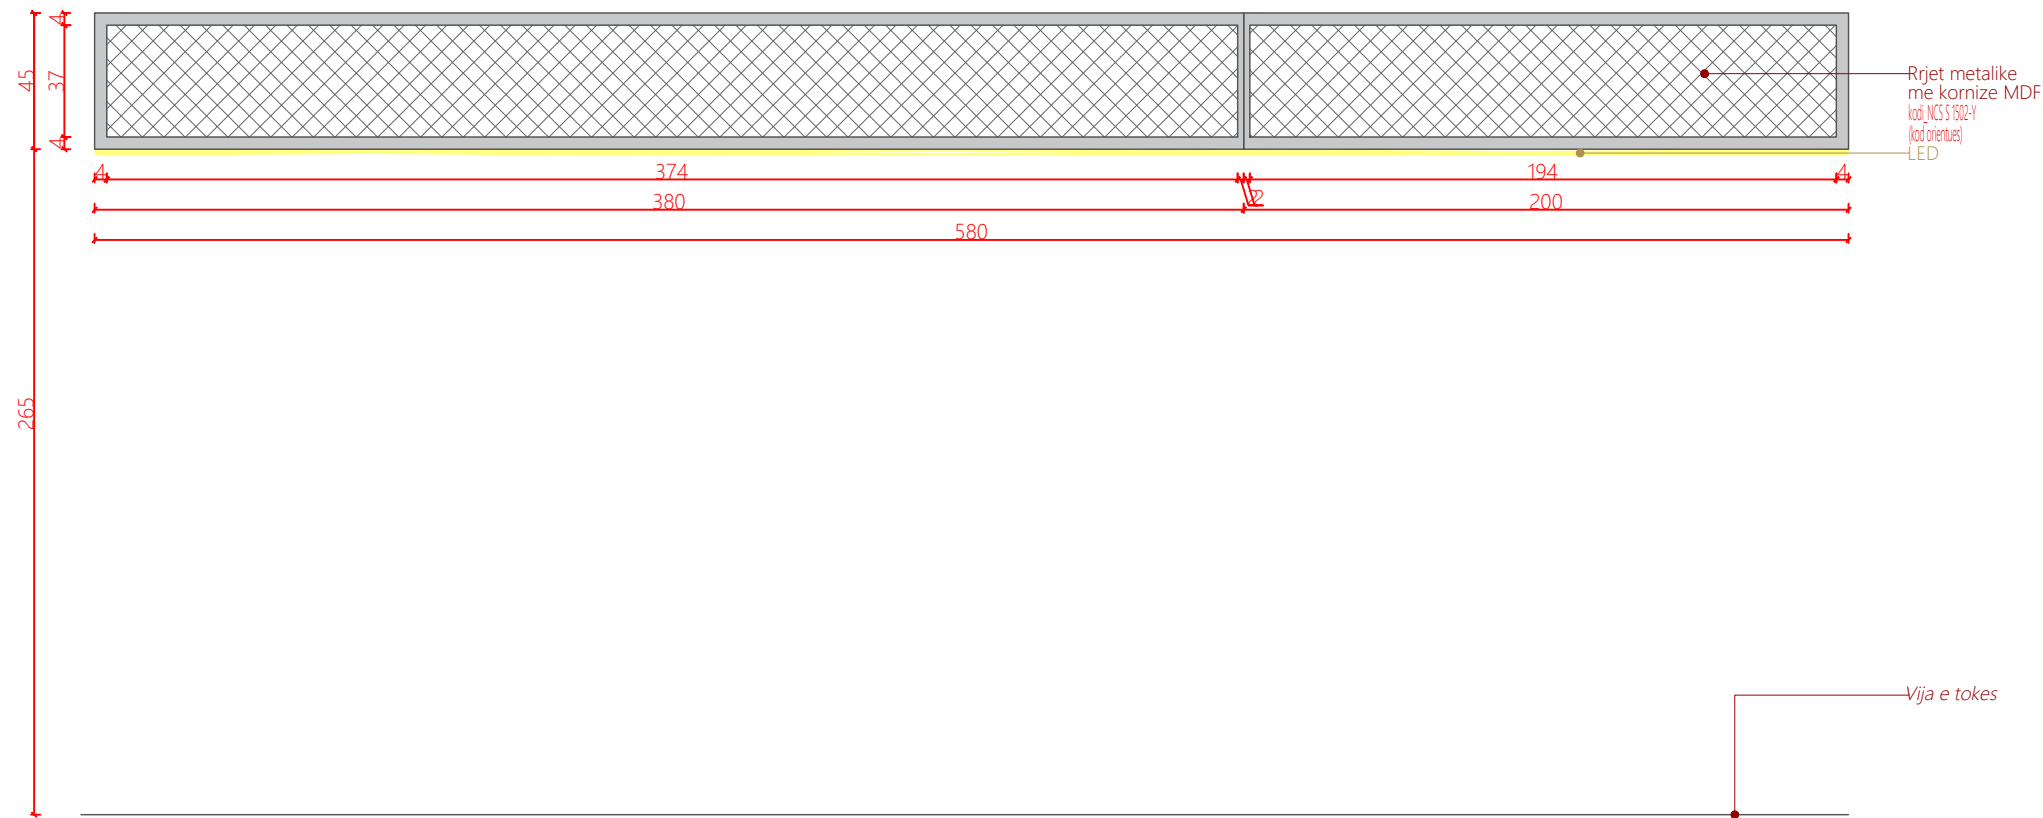

Shenime

Ngjyrat dhe kodet e paraqitura në këtë dokument janë orientuese dhe vlejné vetém për ofertim. Përzgjedhja përfundimtare do të bëhet në fazën e zbatimit nga arkitekti përgjegjës, pas shqyrtimit të tre mostrave të nuancave të ndryshme për secilin kod, të marra në dispozicion nga kontraktori përkatës dhe të miratuara nga investitori.

Pamje ballore