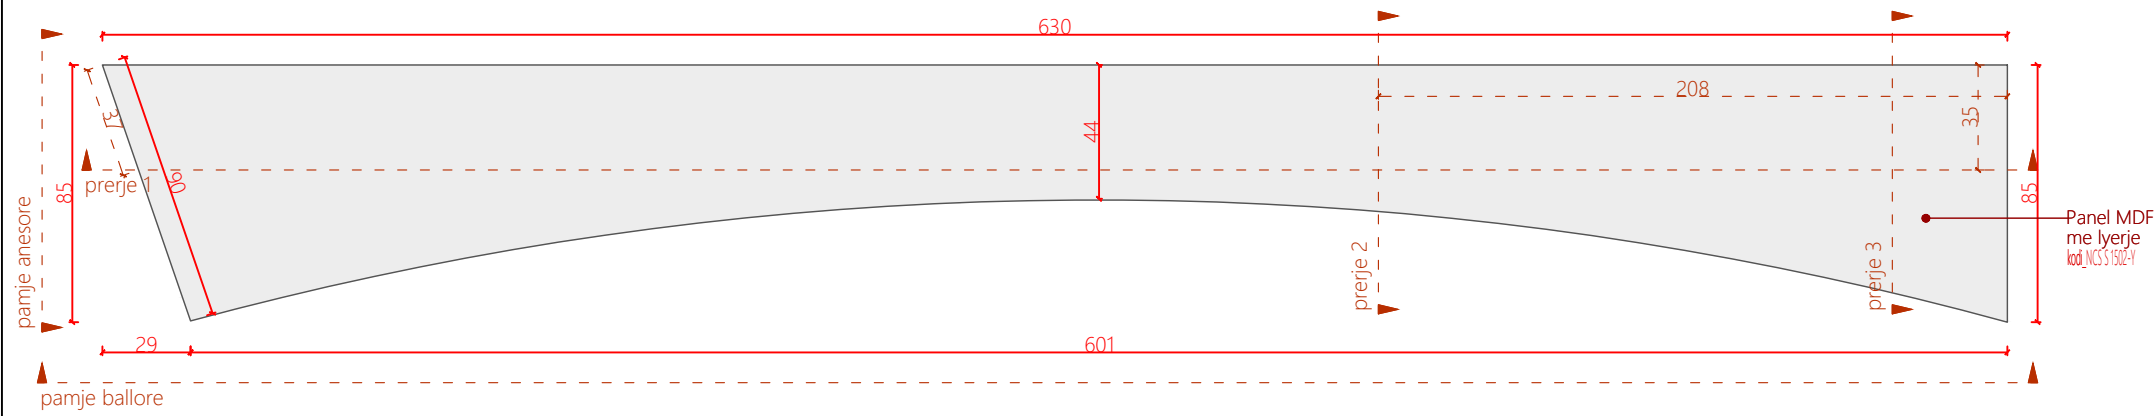

Detaje Kapaku me gole

Prerje 1

Prerje 2

Planimetri

Pamje 3D

Legjendë

Veriu

Shkalla 1:25