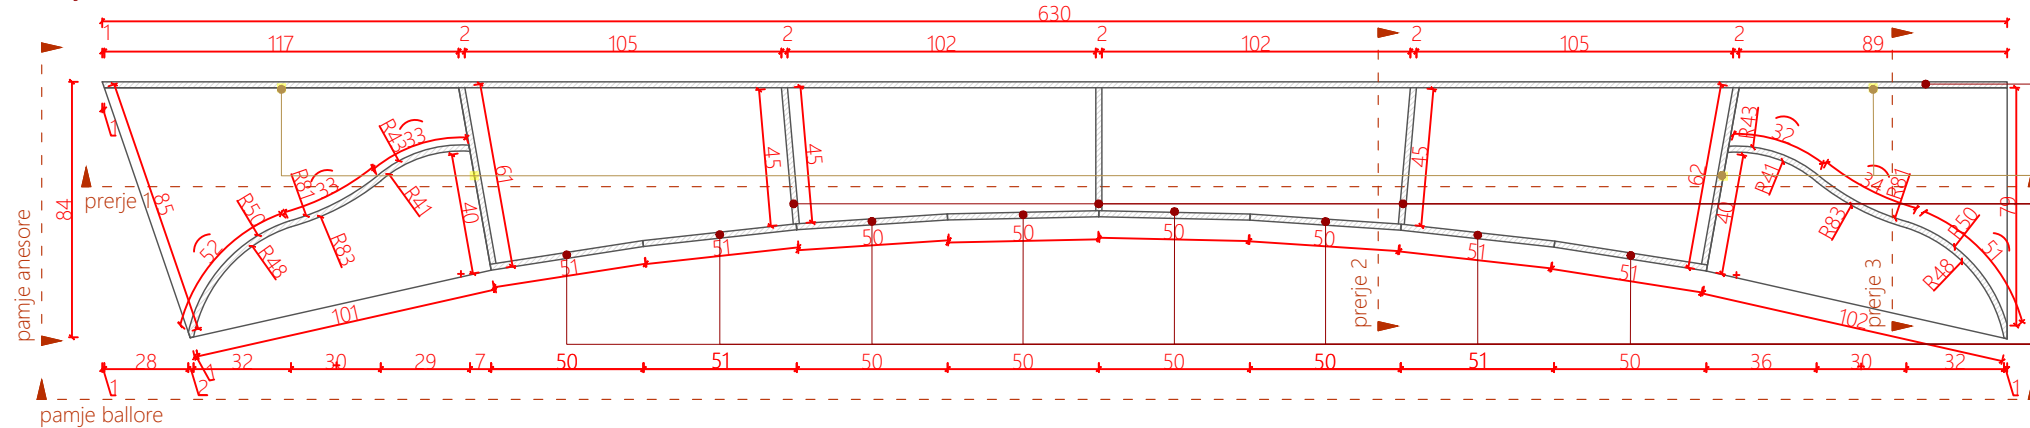

Prerje 5

Panel MDF me lyerje
kodi_NCS'S 2020-G20V
(kod orientues)

LED

Panel Melamine
finish "cotton"

Kapak MDF (e harkuar)
hapje me gole
me lyerje
kodi_NCS'S 1502-Y