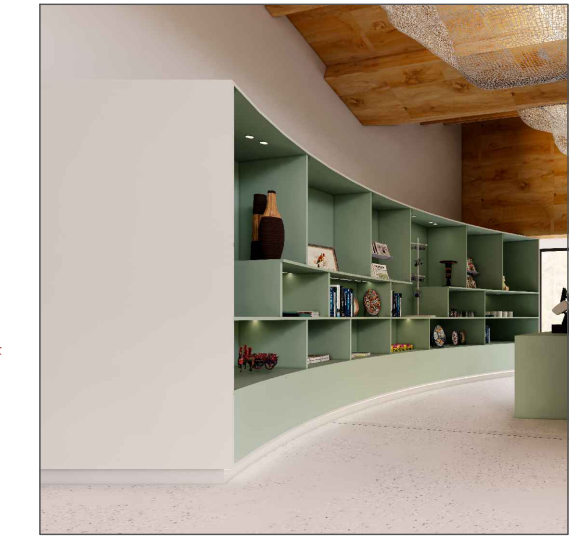

Dollap 1_Dyqani i Suvenireve Kodi: D1 -DS
*Opsioni me kapak te thjeshte
sasia:1

- Panel MDF (3xMDF 1cm) me lyerje kod_NCS S 1502-Y jashte kod_NCS S 2003-G20V (kod orientues)
- Panel MDF me lyerje kod_NCS S 2003-G20V (kod orientues)
- Pasqyre kod_NCS S 2003-G20V (kod orientues) detaj 2
- Panel MDF me lyerje kod_NCS S 2003-G20V (kod orientues)
- LED
- Sergjen MDF me lyerje kod_NCS S 2003-G20V (kod orientues)
- Panel MDF me lyerje kod_NCS S 2003-G20V (kod orientues)

- Panel MDF (3xMDF 1cm) me lyerje kod_NCS S 1502-Y jashte kod_NCS S 2003-G20V (kod orientues)
- Panel MDF me lyerje kod_NCS S 2003-G20V (kod orientues)
- Sergjen MDF me lyerje kod_NCS S 2003-G20V (kod orientues)
- Panel MDF me lyerje kod_NCS S 2003-G20V (kod orientues)
- Kapak MDF (e harkuar) hapje me gole me lyerje kod_NCS S 2003-G20V (kod orientues)
- LED

- Panel MDF me lyerje kod_NCS S 1502-Y (kod orientues)

Pamje 3D

Projektoi
Porositës
Qendra e Vizitoreve Drilon-Tushemisht

Dega
Katalog mobilimi

07.01.2026

Shenime
Ngjyrat dhe kodet e paraqitura në këtë dokument janë orientuese dhe vlejën vetëm për ofertim. Përzgjedhja përfundimtare do të bëhet në fazën e zbatimit nga arkitekti përgjegjës, pas shqyrtimit të tre mostrave të nuancave të ndryshme për secilin kod, të marra në dispozicion nga kontraktori përkatës dhe të miratuara nga investitori.

Veriu
Shkalla 1:25
Fleta A3

Dollap1_Dyqan Suvenir
D1_DS
A15
Numri i fletës