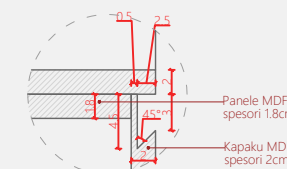

Dollap 2_Dyqani i Suvenireve Kodi: D2 -DS

*Opsioni me kapak te thjeshte sasia:1

Projektoi

AADF

Porositës

Qendra e Vizitoreve Drilon-Tushemisht

Dega

Katalog mobilimi

07.01.2026

Shenime

Ngjyrat dhe kodet e paraqitura në këtë dokument janë orientuese dhe vlejné vetëm për ofertim. Përzgjedhja përfundimtare do të bëhet në fazën e zbatimit nga arkitekti përgjegjës, pas shqyrtimit të tre mostrave të nuancave të ndryshme për secilin kod, të marra në dispozicion nga kontraktori përkatës dhe të miratuara nga investitori.

Detaje Kapaku me gole

Legjendë

Veriu

Shkalla 1:25

Fleta A3

Dollap 2 - Dyqani i Suvenireve D2-DS

A26

Numri i fletës