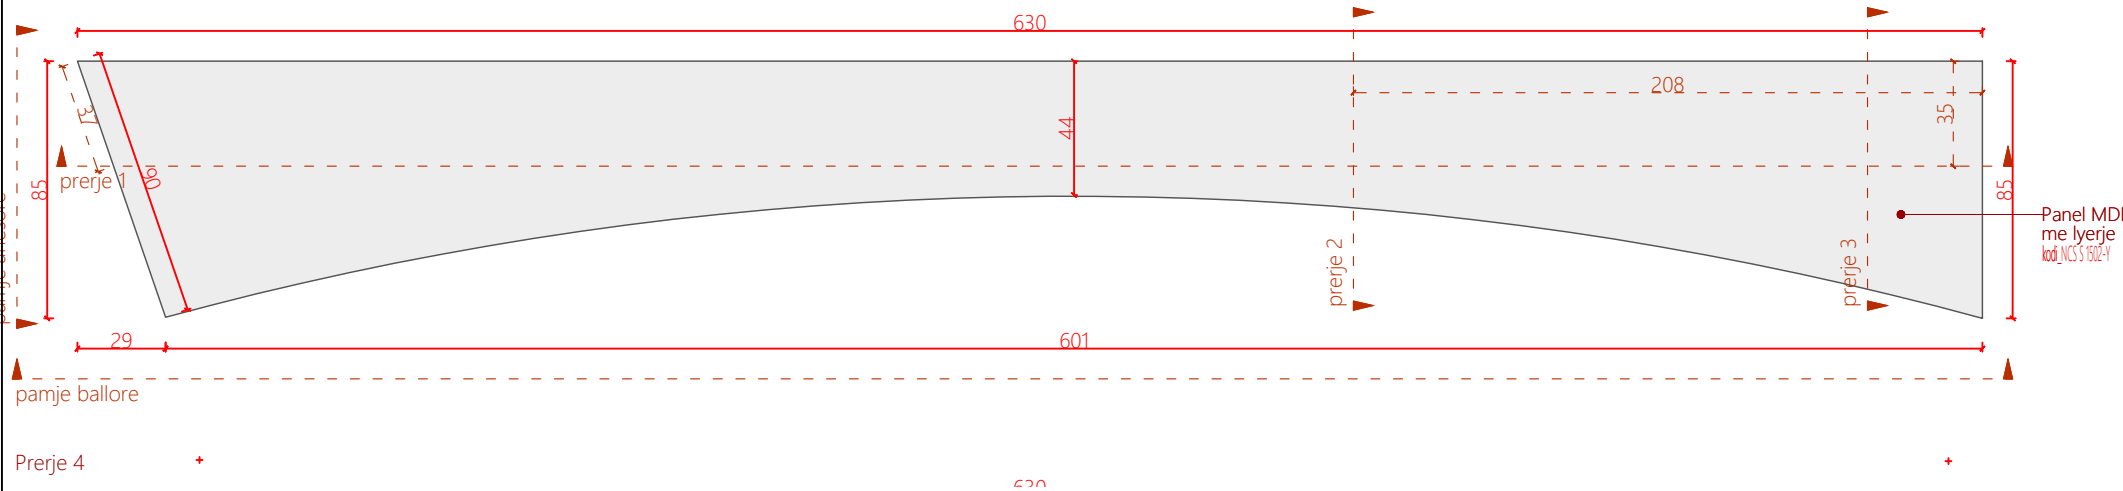

Detaje Kapaku me gole

Pamje ballore

Pamje anesore

Planimetri

Pamje 3D

Legjendë

Veriu

Shkalla 1:25