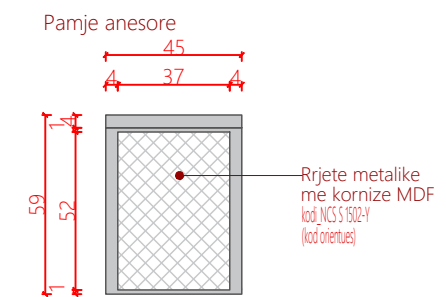

Panel ndricimi i varur 2_Salle ekspozimi Arkeologji Kodi: PvN1 -SEA; PvN2 -SEA; PvN3 -SEA; PvN4 -SEA sasia:5

sasia:11

sasia:1

sasia:12

Projektoi

AADF

Porositës

Qendra e Vizitoreve
Drilon-Tushemisht