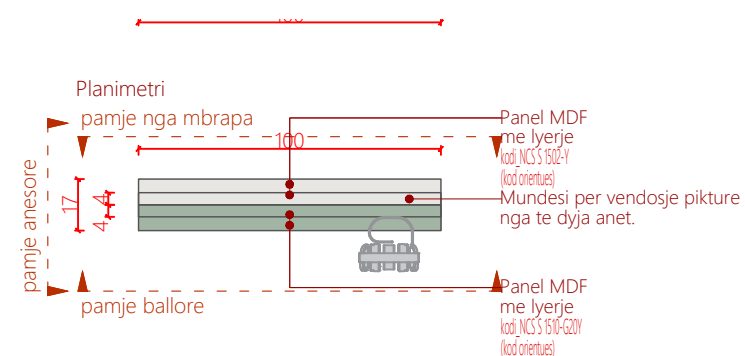

Kodi: PE2 -SEF

Pamje nga mbrapa

Pamje 3D

OPSION 1 - (4 Guzhineta x Ø50mm)

Pamje ballore

Pamje anesore

Prerje anesore

Projektoi