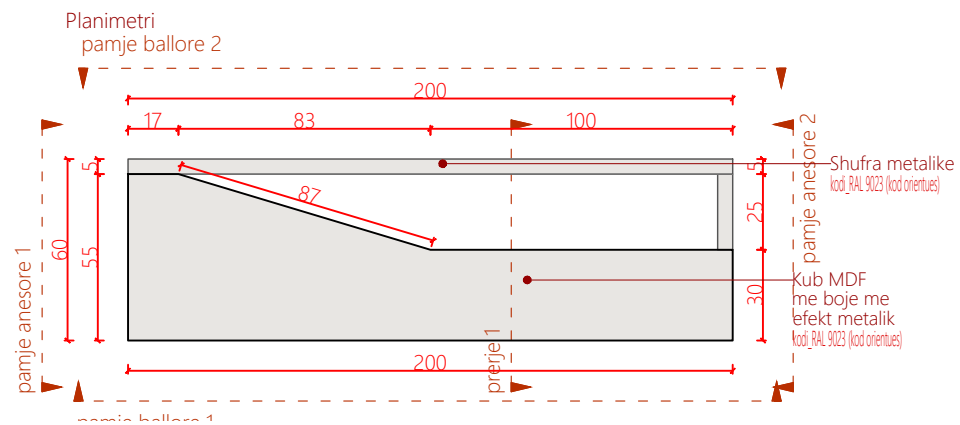

Panel Ekspozimi 1_Salle ekspozimi Arkeologji Kodi: PE1 -SEA
sasia:4