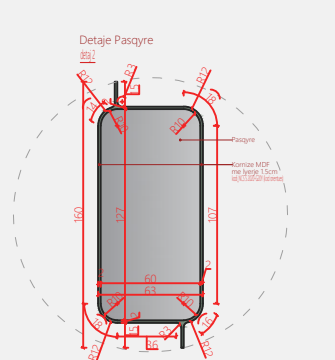

Projektoi
AADF

Porositës
Qendra e Vizitoreve Drilon-Tushemisht

Dega
Katalog mobilimi

07.01.2026

Shenime
Ngjyrat dhe kodet e paraqitura në këtë dokument janë orientuese dhe vlejën vetëm për ofertim. Përzgjedhja përfundimtare do të bëhet në fazën e zbatimit nga arkitekti përgjegjës, pas shqyrtimit të tre mostrave të nuancave të ndryshme për secilin kod, të marra në dispozicion nga kontraktori përkatës dhe të miratuara nga investitori.