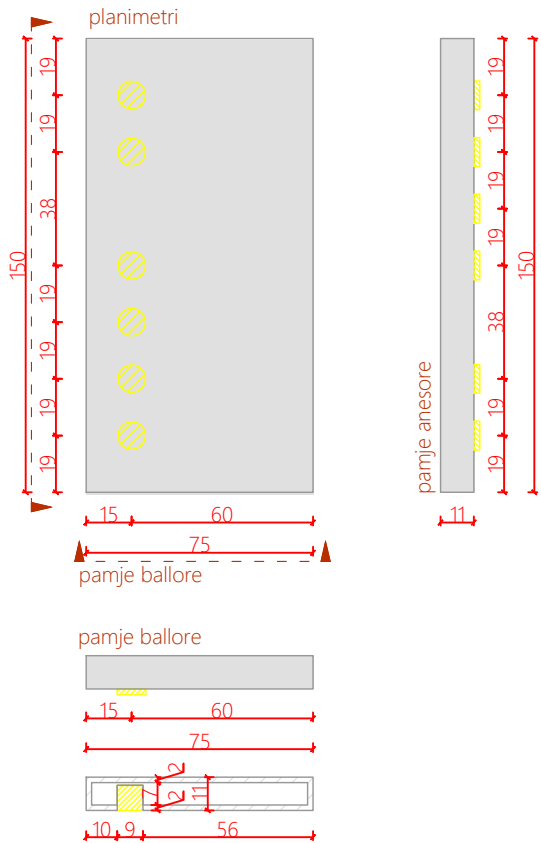

Panel ndricimi i varur 2_Salle ekspozimi Arkeologji Kodi: PvN1 -SEA; PvN2 -SEA; PvN3 -SEA; PvN4 -SEA sasia:5

sasia:11

sasia:1

sasia:12

Projektoi

AADF

Porositës

Qendra e Vizitoreve
Drilon-Tushemisht

Dega

Katalog mobilimi

07.01.2026

Shenime

Ngjyrat dhe kodet e paraqitura në këtë dokument janë orientuese dhe vlejné vetém për ofertim. Përzgjedhja përfundimtare do të bëhet në fazën e zbatimit nga arkitekti përgjegjës, pas shqyrtimit të tre mostrave të nuancave të ndryshme për secilin kod, të marra në dispozicion nga kontraktori përkatës dhe të miratuara nga investitori.

Legjendë

Veriu

Shkalla 1:20

Fleta A3

Panel ndricimi i varur
Salle ekspozimi Arkeologji
PvN1 -SEA; PvN2 -SEA;
PvN2 -SEA; PvN2 -SEA

A62

Numri i fletës