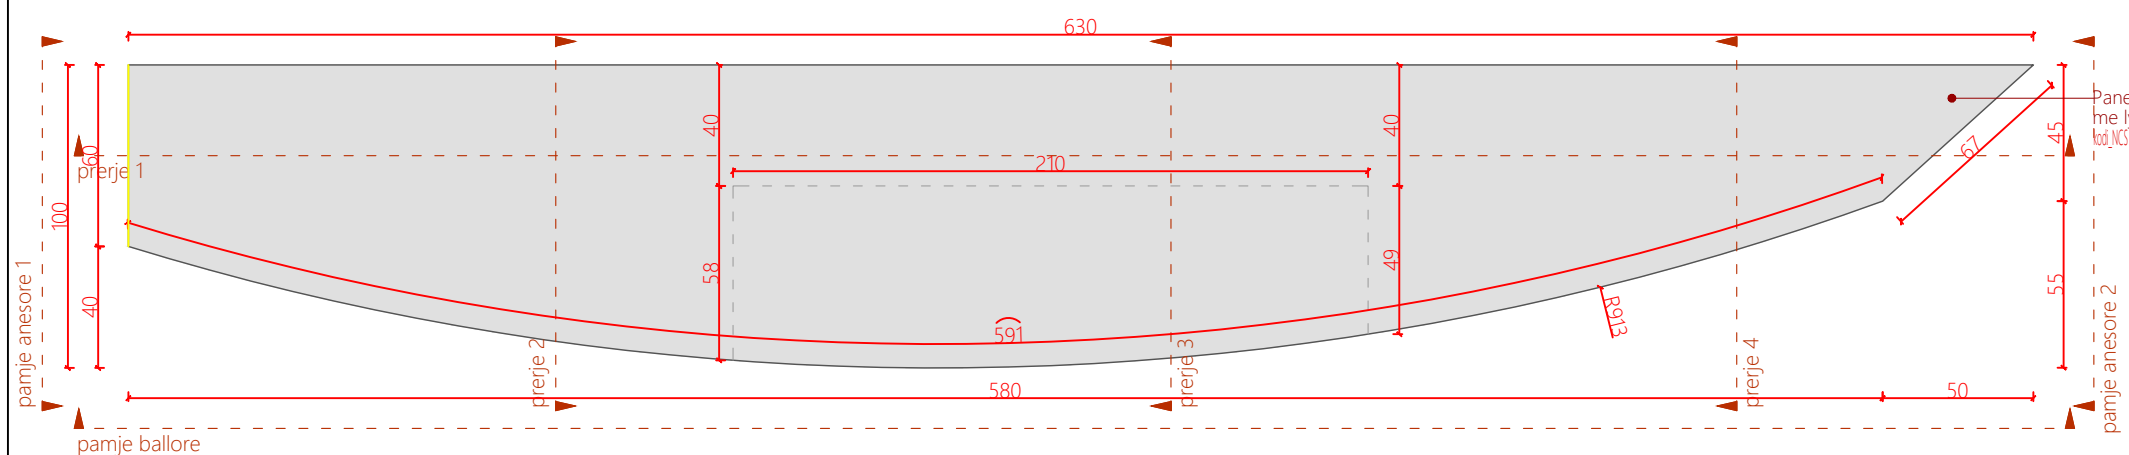

Planimetri