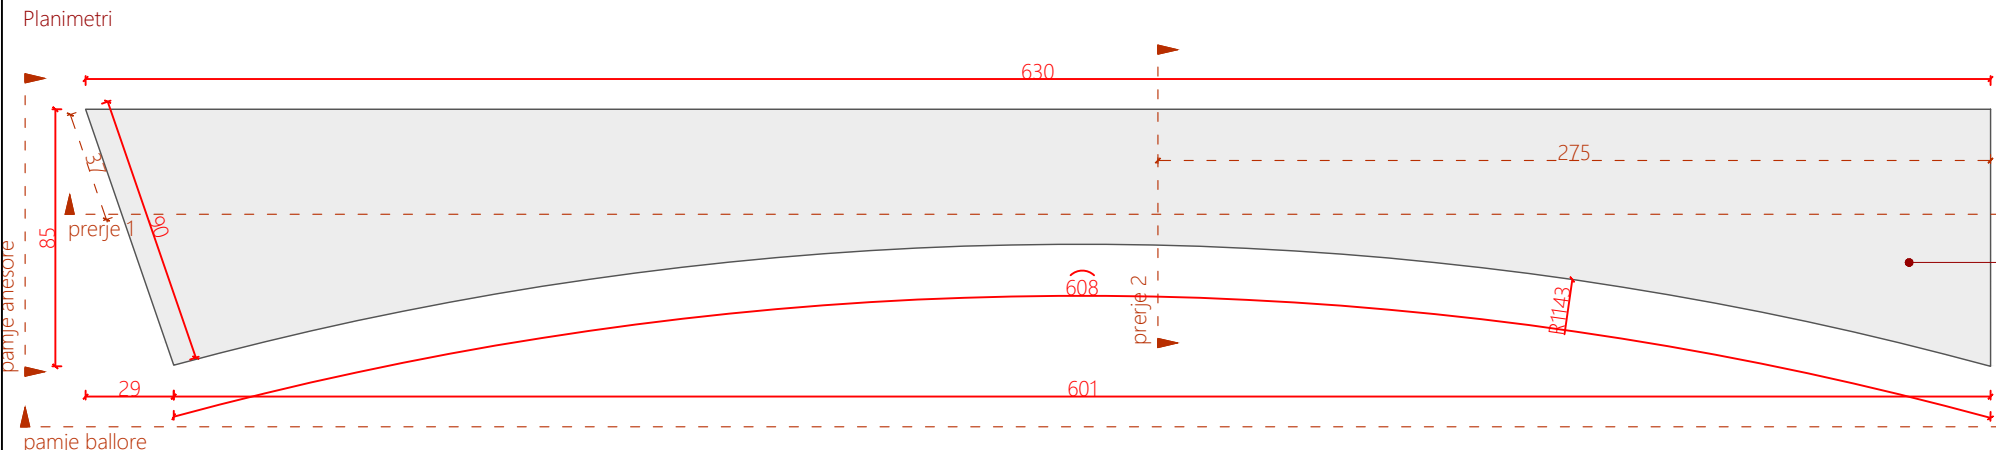

Dollap 1_Dyqani i Suvenireve Kodi: D1 -DS
*Opsioni me kapak te thjeshte
sasia:1