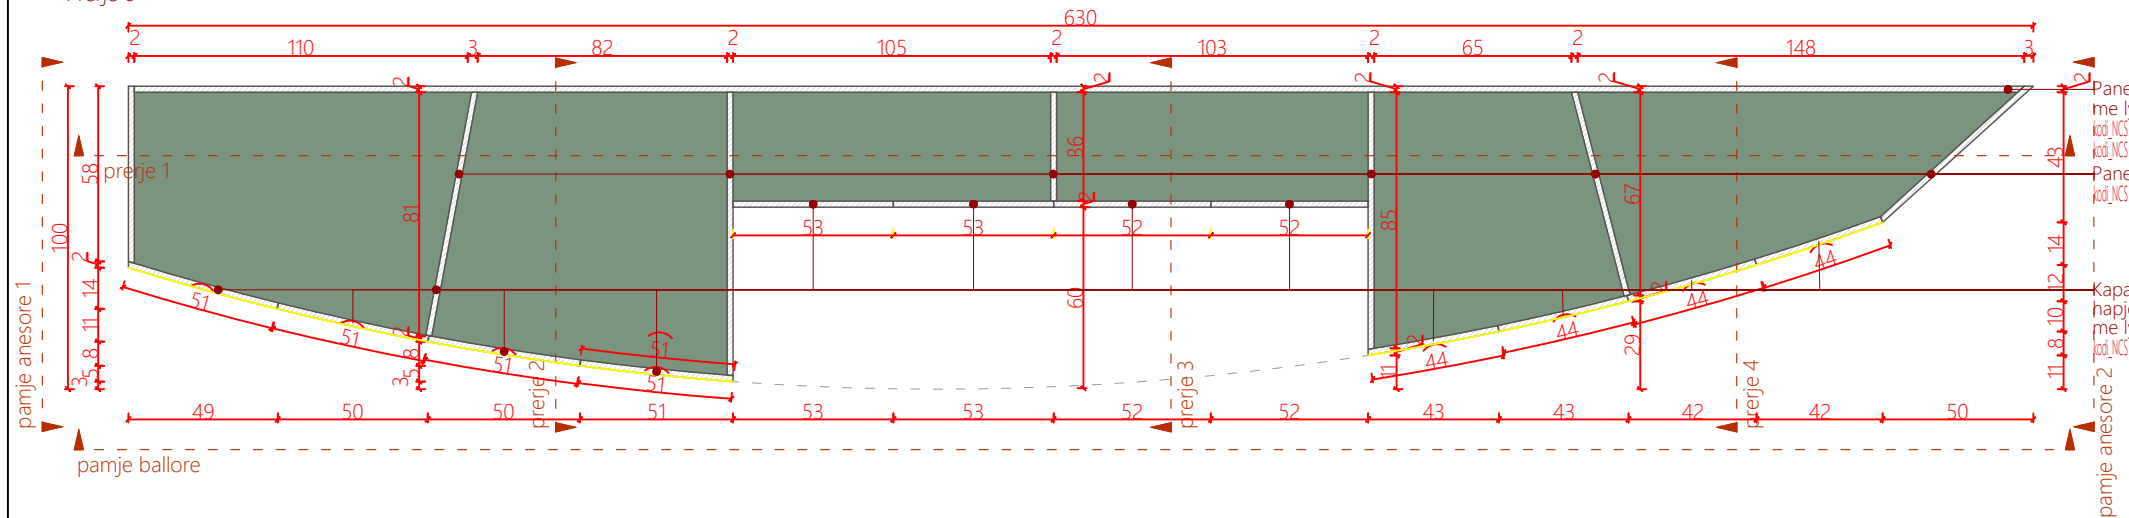

Pamje 3D

Planimetri

Prerje 5

Prerje 6

Detaje Kapaku me gole

Legjendë

Veriu

Shkalla 1:25