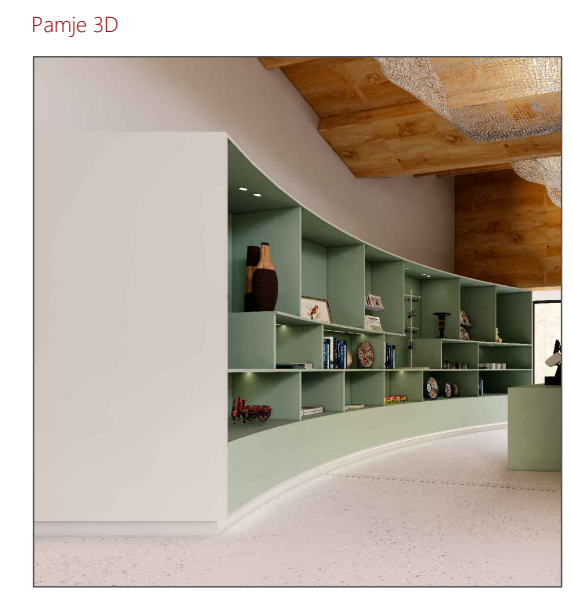

Projektoi
 AADF

Porositës
Qendra e Vizitoreve Drilon-Tushemisht

Dega
Katalog mobilimi

07.01.2026

Shenime
 Ngjyrat dhe kodet e paraqitura në këtë dokument janë orientuese dhe vlejën vetëm për ofertim. Përzgjedhja përfundimtare do të bëhet në fazën e zbatimit nga arkitekti përgjegjës, pas shqyrtimit të tre mostrave të nuancave të ndryshme për secilin kod, të marra në dispozicion nga kontraktori përkatës dhe të miratuara nga investitori.