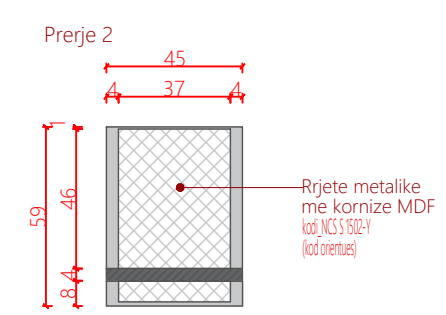

Legjendë

Veriu

Shkalla 1:25

Fleta A3

Panel i varur
1_Receptionsi
Pv1 -R

A57

Numri i fletës

Panel i varur 1_Receptionsi Kodi: Pv1 -R
sasia:1