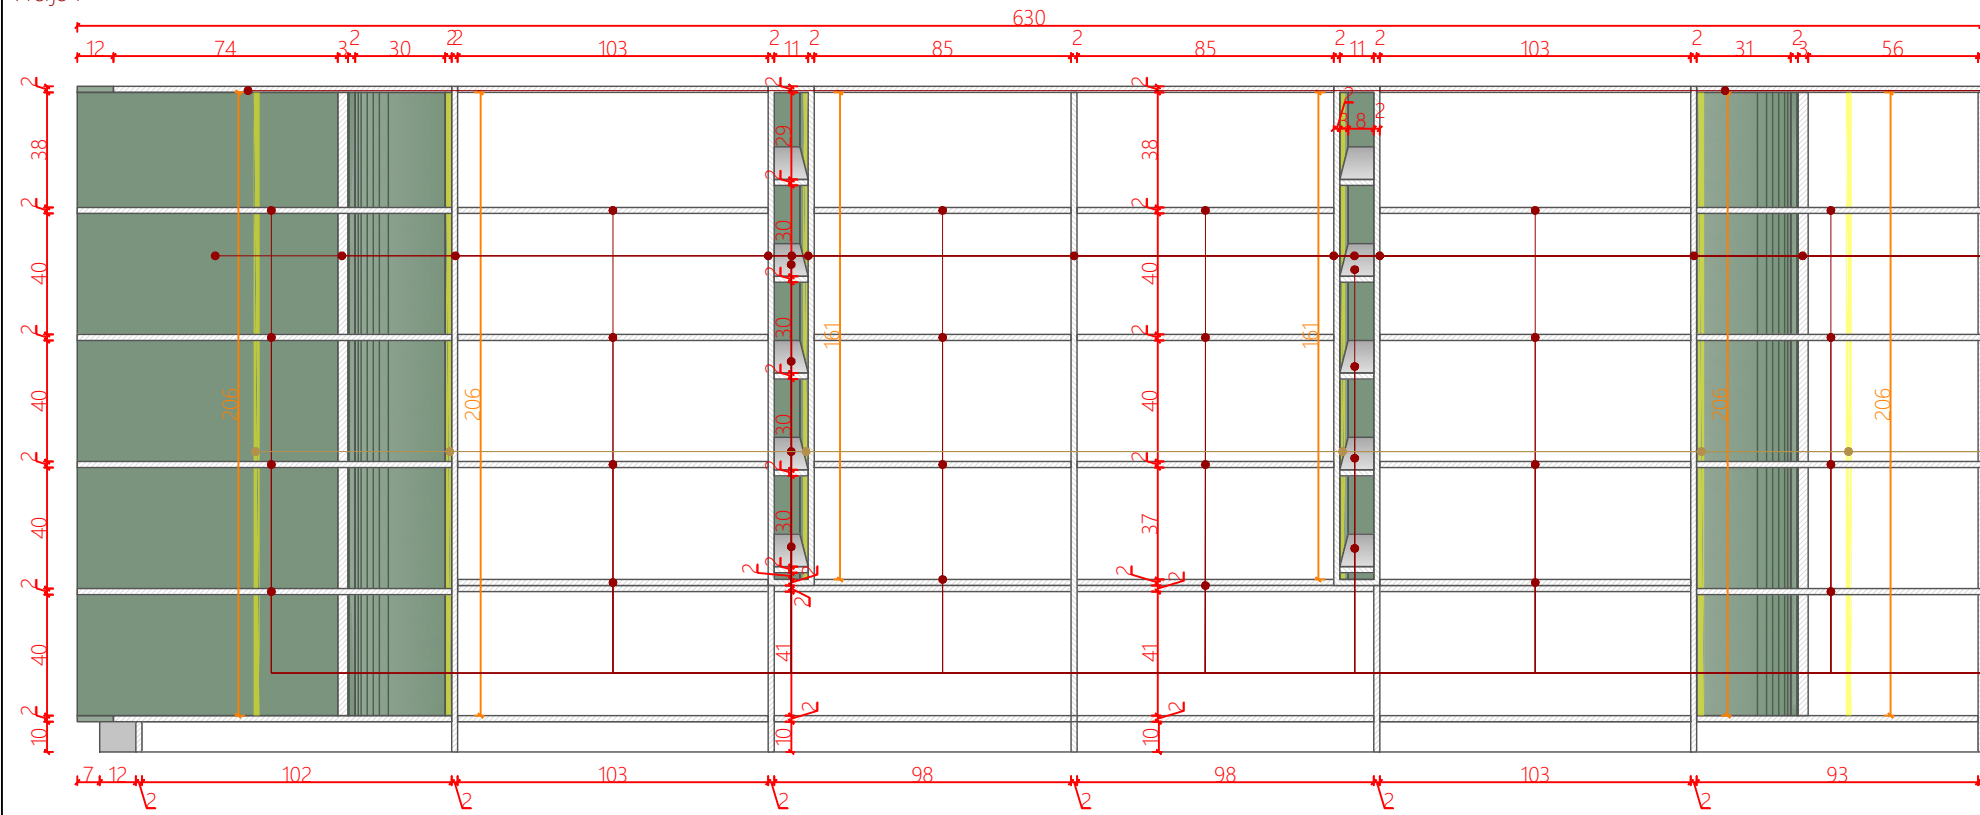

Prerje 1

07.01.2026

Shenime

Ngjyrat dhe kodet e paraqitura në këtë dokument janë orientuese dhe vlejné vetém për ofertim. Përzgjedhja përfundimtare do të bëhet në fazën e zbatimit nga arkitekti përgjegjës, pas shqyrtimit të tre mostrave të nuancave të ndryshme për secilin kod, të marra në dispozicion nga kontraktori përkatës dhe të miratuara nga investitori.

Detaje Kapaku me gole

Legjendë

Veriu

Shkalla 1:25

Fleta A3

Dollap 3_Bar-Rekreativ
D3-BR

A33

Numri i fletës