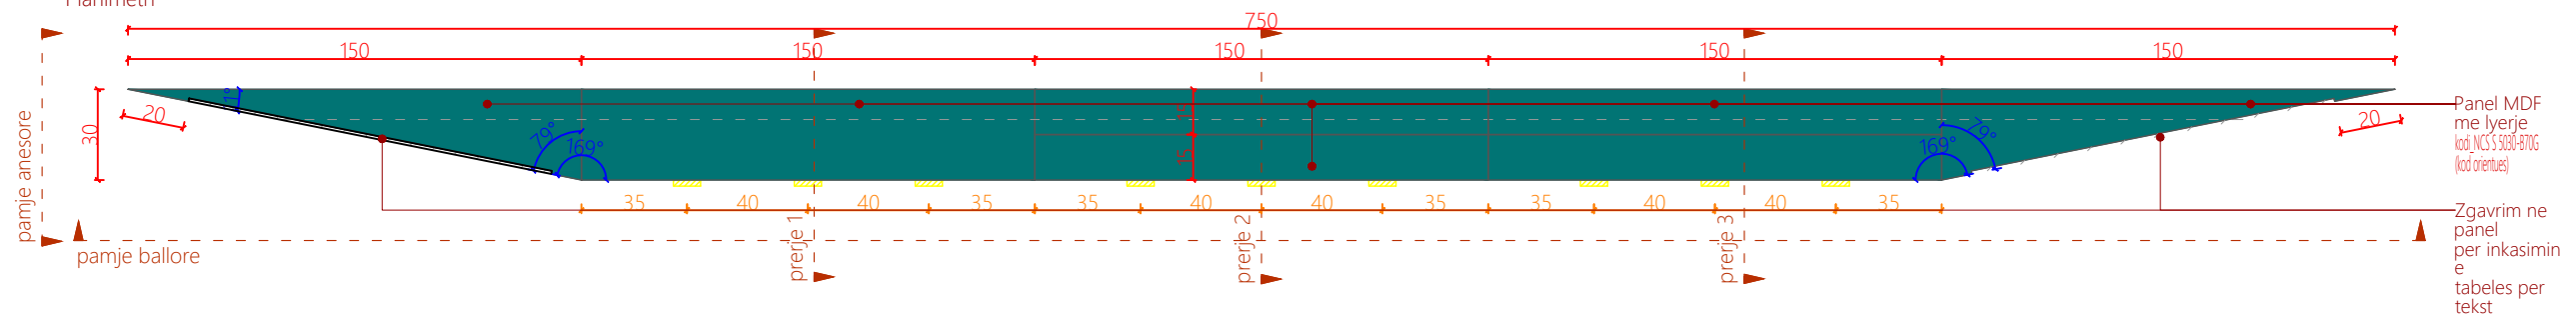

Planimetri