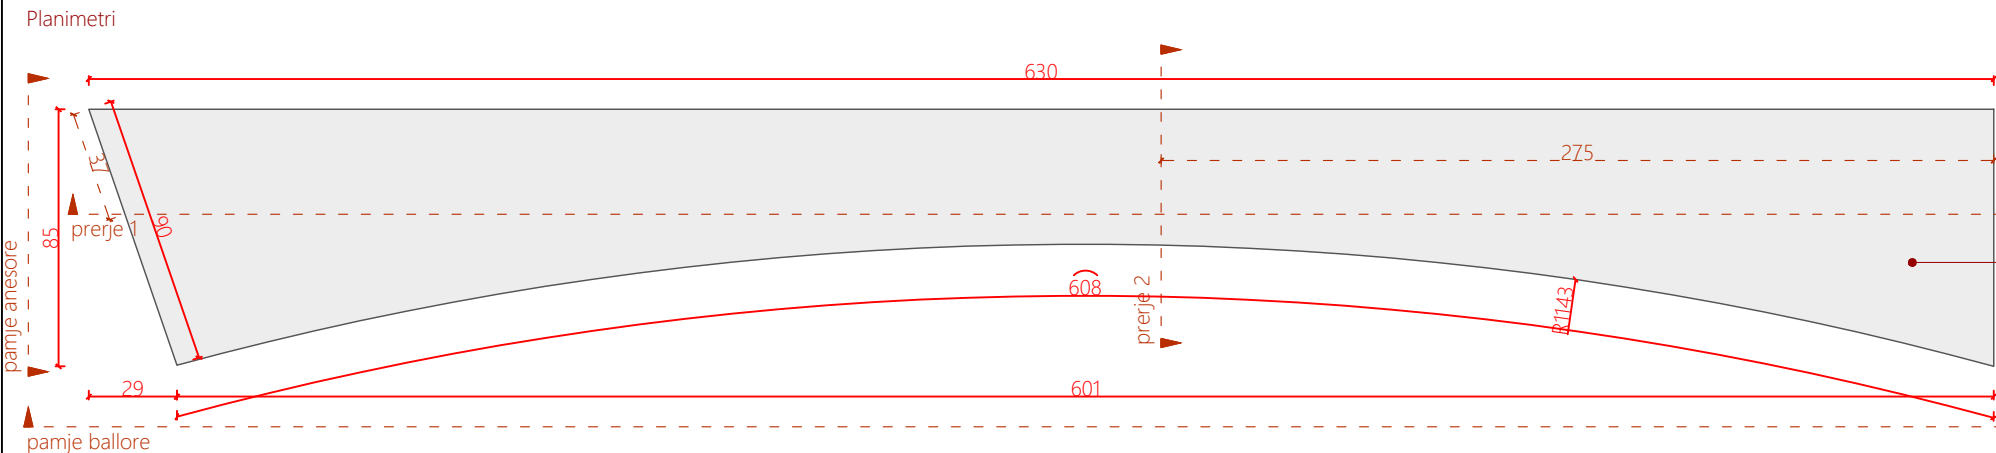

Dollap 1_Dyqani i Suvenireve Kodi: D1 -DS
*Opsioni me kapak te thjeshte
sasia:1

Projektoi

AADF

Porositës

Qendra e Vizitoreve
Drilon-Tushemisht

Dega

Katalog mobilimi

07.01.2026

Shenime

Ngjyrat dhe kodet e paraqitura në këtë dokument janë orientuese dhe vlejën vetëm për ofertim. Përzgjedhja përfundimtare do të bëhet në fazën e zbatimit nga arkitekti përgjegjës, pas shqyrtimit të tre mostrave të nuancave të ndryshme për secilin kod, të marra në dispozicion nga kontraktori përkatës dhe të miratuara nga investitori.

Detaje Kapaku me gole
detaj 1

Detaje Pasqyre
detaj 1

Legjendë

Veriu

Shkalla 1:25

Fleta A3

Dollap1_Dyqan Suvenir
D1_DS

A18

Numri i fletës

- Panel MDF (3xMDF 1cm) me lyster
  kod_NCSS 1502-Y (pashte)
  kod_NCSS 2003-G20V (kod orientues)
- Panel MDF me lyster
  kod_NCSS 2003-G20V (kod orientues)
- Pasqyre
  kod_NCSS 2003-G20V (kod orientues)
  detaj 2
- Panel MDF me lyster
  kod_NCSS 2003-G20V (kod orientues)
- LED
- Sergjen MDF me lyster
  kod_NCSS 2003-G20V (kod orientues)
- Panel MDF me lyster
  kod_NCSS 2003-G20V (kod orientues)

- Panel MDF (3xMDF 1cm) me lyster
  kod_NCSS 1502-Y (pashte)
  kod_NCSS 2003-G20V (kod orientues)
- Panel MDF me lyster
  kod_NCSS 2003-G20V (kod orientues)
- Sergjen MDF me lyster
  kod_NCSS 2003-G20V (kod orientues)
- Panel MDF me lyster
  kod_NCSS 2003-G20V (kod orientues)
- Kapak MDF (e harkuar) hapje me gole me lyster
  kod_NCSS 2003-G20V (kod orientues)
- LED

- Panel MDF me lyster
  kod_NCSS 1502-Y (kod orientues)