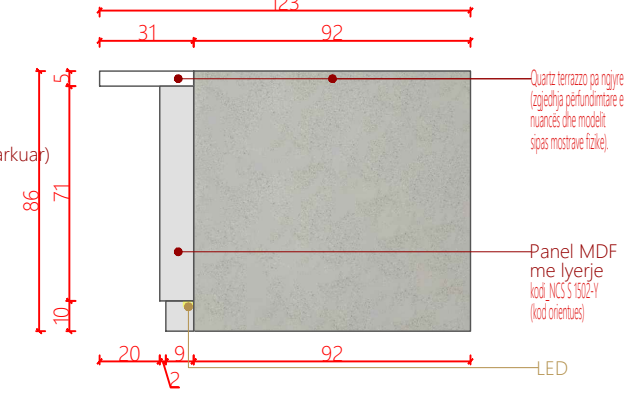

Pamje anesore