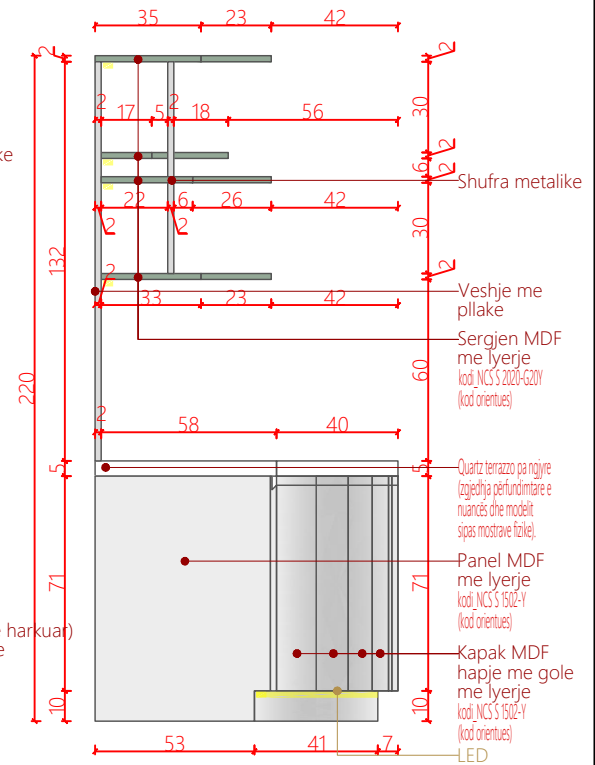

Numri i fletës

Dollap 4_Bar-Rekreativ Kodi: D4 -BR

*Opsioni me kapak te thjeshte

sasia:1
Pamje balllore

Pamje anesore

Prejje 2

Projektoi

AADF