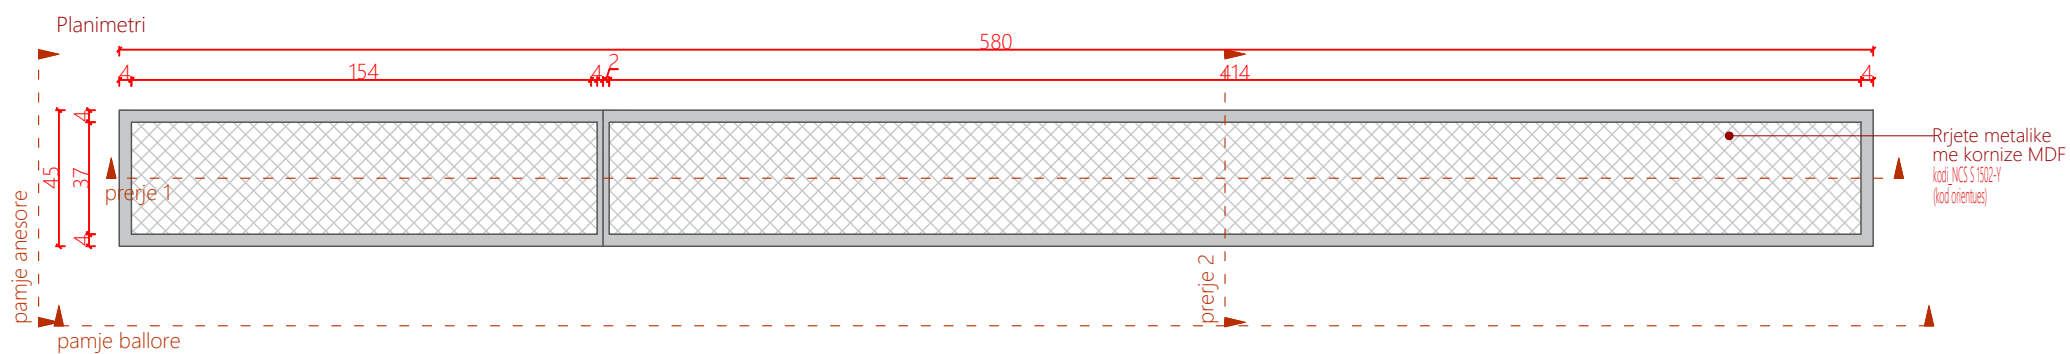

Shenime

Ngjyrat dhe kodet e paraqitura në këtë dokument janë orientuese dhe vlejné vetém për ofertim. Përzgjedhja përfundimtare do të bëhet në fazën e zbatimit nga arkitekti përgjegjës, pas shqyrtimit të tre mostrave të nuancave të ndryshme për secilin kod, të marra në dispozicion nga kontraktori përkatës dhe të miratuara nga investitori.

Panel i varur 3_Repsioni Kodi: Pv3 -R sasia:1

Legjendë

Veriu

Shkalla 1:25

Fleta A3

Panel i varur
3_Repsioni
Pv3 -R

A59

Numri i fletës