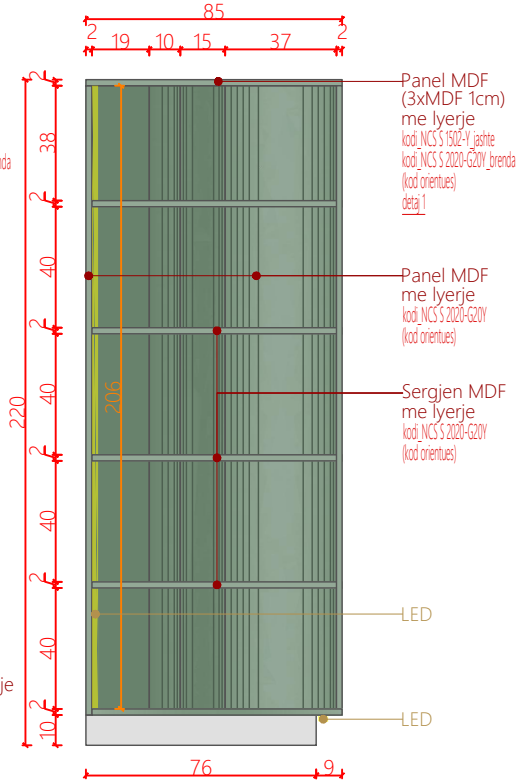

Detaje Kapaku me gole

Pamje ballore

Pamje anesore

Planimetri

Pamje 3D

Legjendë

Veriu

Shkalla 1:25