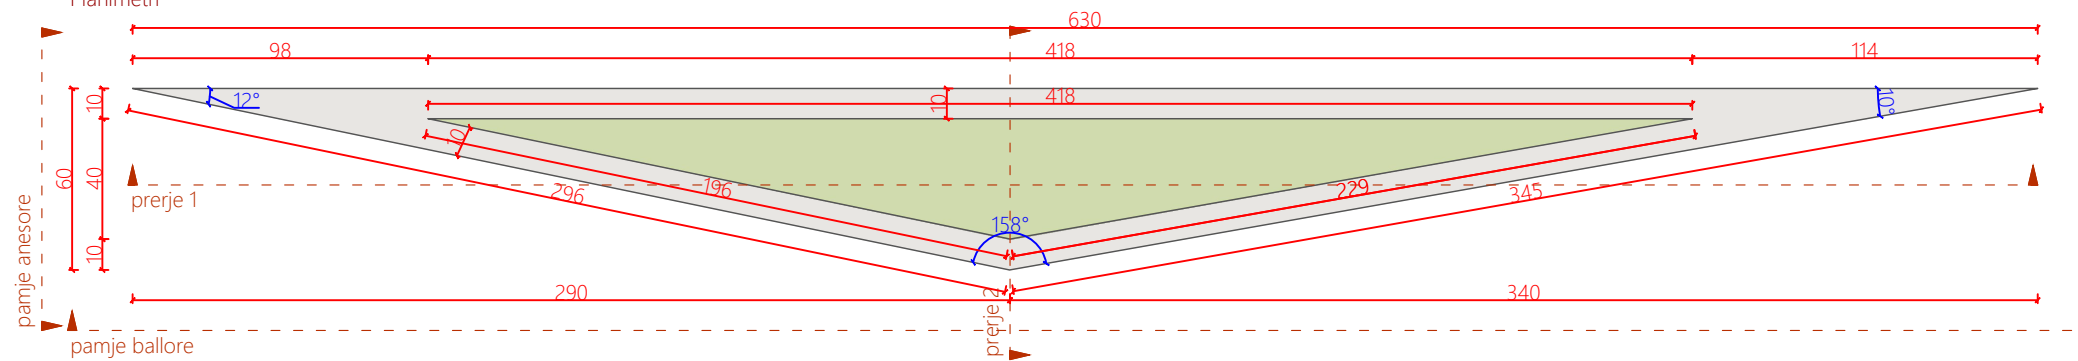

Planimetri