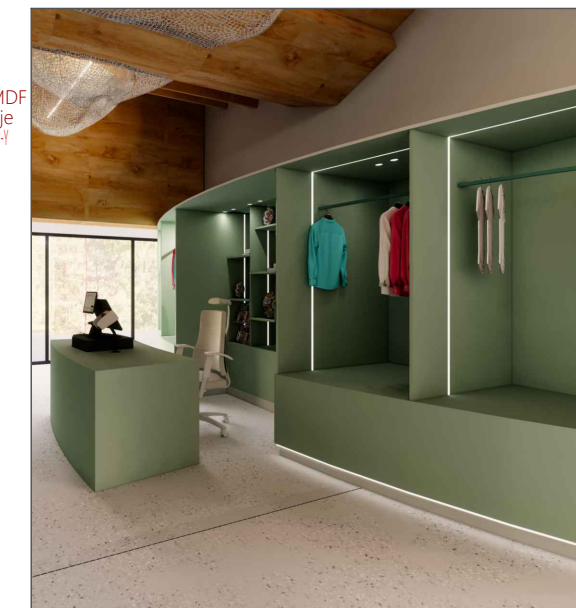

Shenime

Ngjyrat dhe kodet e paraqitura në këtë dokument janë orientuese dhe vlejné vetém për ofertim. Përzgjedhja përfundimtare do të bëhet në fazën e zbatimit nga arkitekti përgjegjës, pas shqyrtimit të tre mostrave të nuancave të ndryshme për secilin kod, të marra në dispozicion nga kontraktori përkatës dhe të miratuara nga investitori.

Pamje 3D