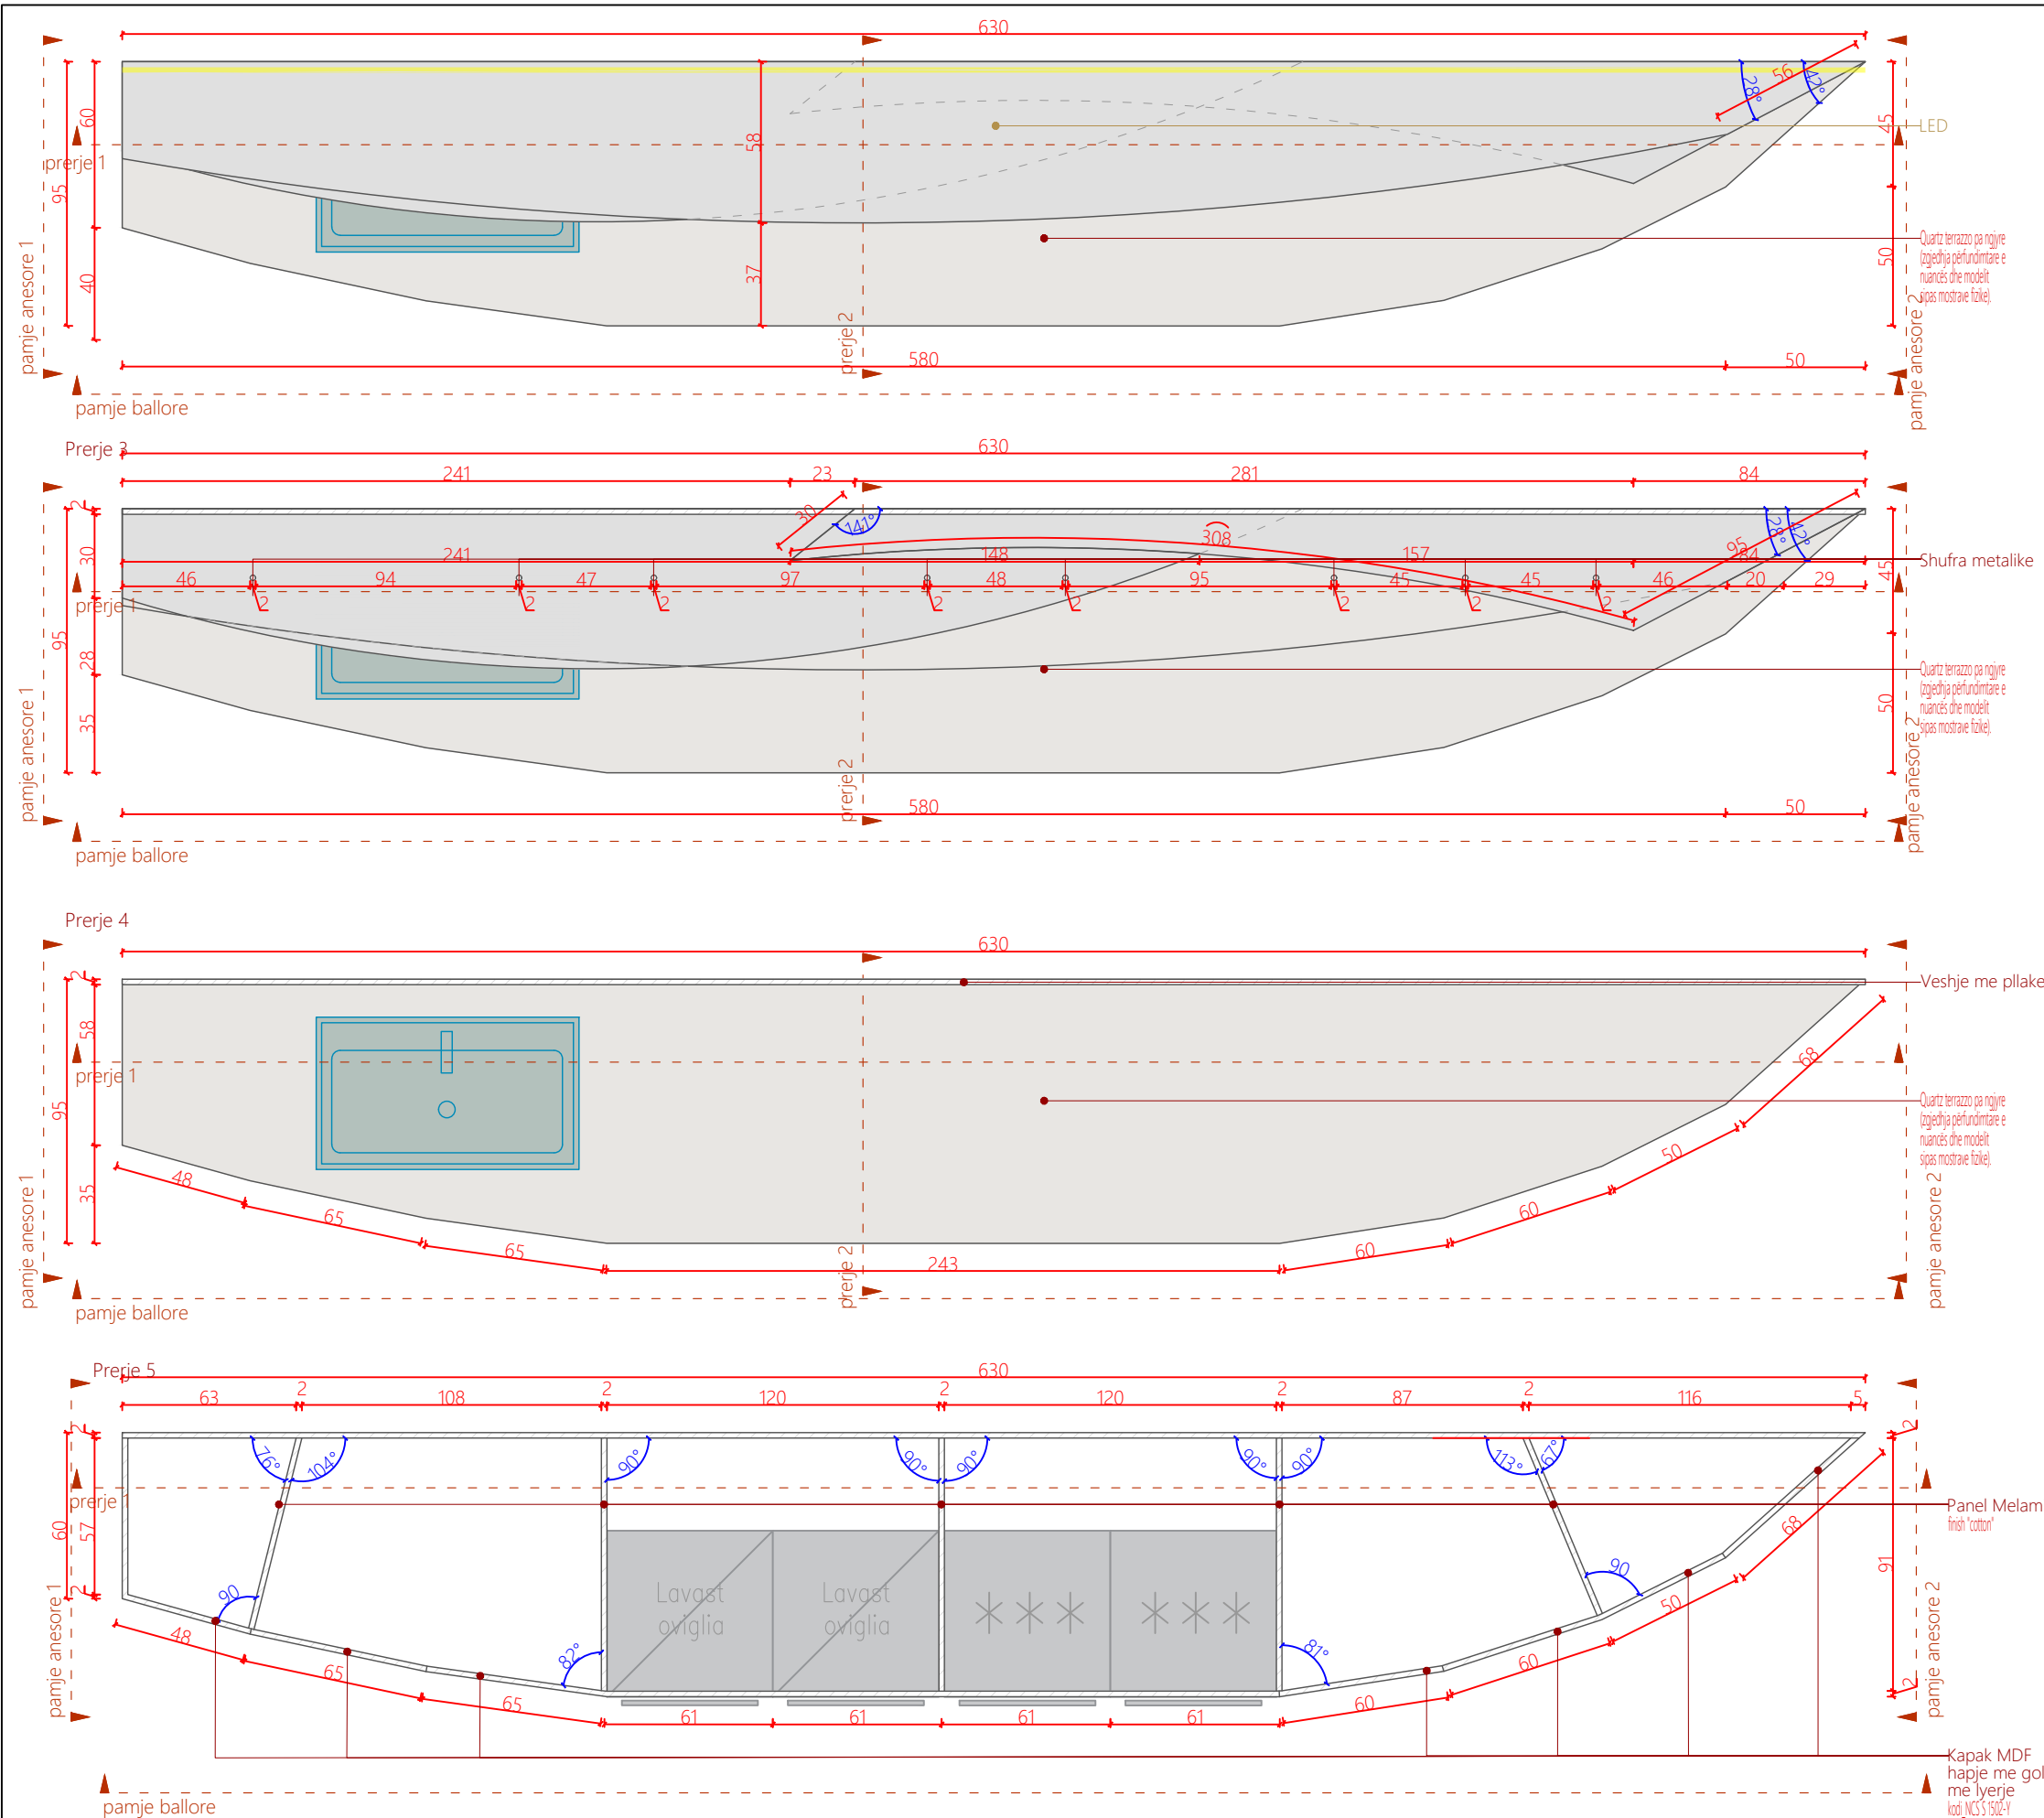

Shenime
Ngjyrat dhe kodet e paraqitura në këtë dokument janë orientuese dhe vlejné vetém për ofertim. Përzgjedhja përfundimtare do të bëhet në fazën e zbatimit nga arkitekti përgjegjës, pas shqyrtimit të tre mostrave të nuancave të ndryshme për secilin kod, të marra në dispozicion nga kontraktori përkatës dhe të miratuara nga investitori.