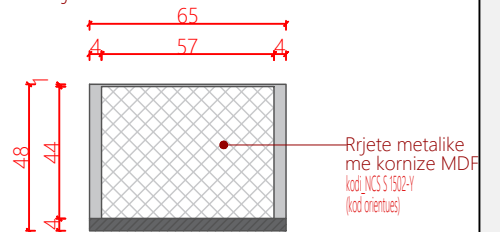

Pamje ballore

Pamje anesore

Prerje 1

Prerje 2

Planimetri

Shenime

Ngjyrat dhe kodet e paraqitura në këtë dokument janë orientuese dhe vlejné vetém për ofertim. Përzgjedhja përfundimtare do të bëhet në fazën e zbatimit nga arkitekti përgjegjës, pas shqyrtimit të tre mostrave të nuancave të ndryshme për secilin kod, të marra në dispozicion nga kontraktori përkatës dhe të miratuara nga investitori.