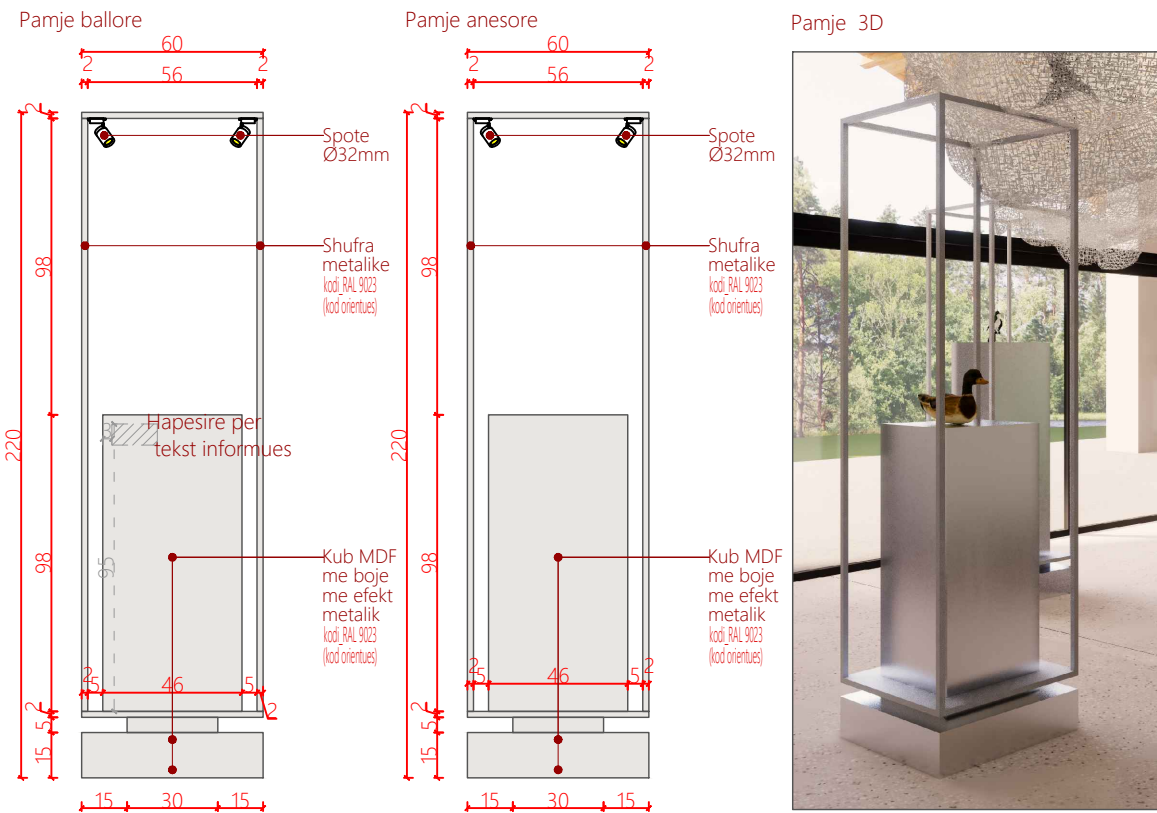

Shenime

Ngjyrat dhe kodet e paraqitura në këtë dokument janë orientuese dhe vlejné vetém për ofertim. Përzgjedhja përfundimtare do të bëhet në fazën e zbatimit nga arkitekti përgjegjës, pas shqyrtimit të tre mostrave të nuancave të ndryshme për secilin kod, të marra në dispozicion nga kontraktori përkatës dhe të miratuara nga investitori.

Kube ekspozimi 1_Salle ekspozimi Fauna   Kodi: KE1 -SEF
sasia:4