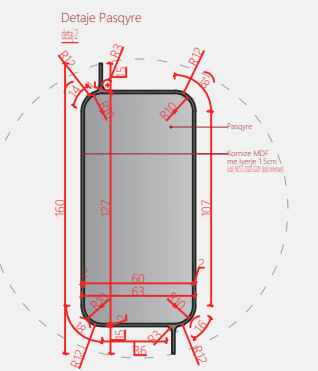

- Panel MDF me lyerje kod_NCS S 1502-Y (kod orientues)

Pamje 3D

Projektoi
 Porositës
Qendra e Vizitoreve Drilon-Tushemisht

Dega
Katalog mobilimi

07.01.2026

Shenime
 Ngjyrat dhe kodet e paraqitura në këtë dokument janë orientuese dhe vlejën vetëm për ofertim. Përzgjedhja përfundimtare do të bëhet në fazën e zbatimit nga arkitekti përgjegjës, pas shqyrtimit të tre mostrave të nuancave të ndryshme për secilin kod, të marra në dispozicion nga kontraktori përkatës dhe të miratuara nga investitori.