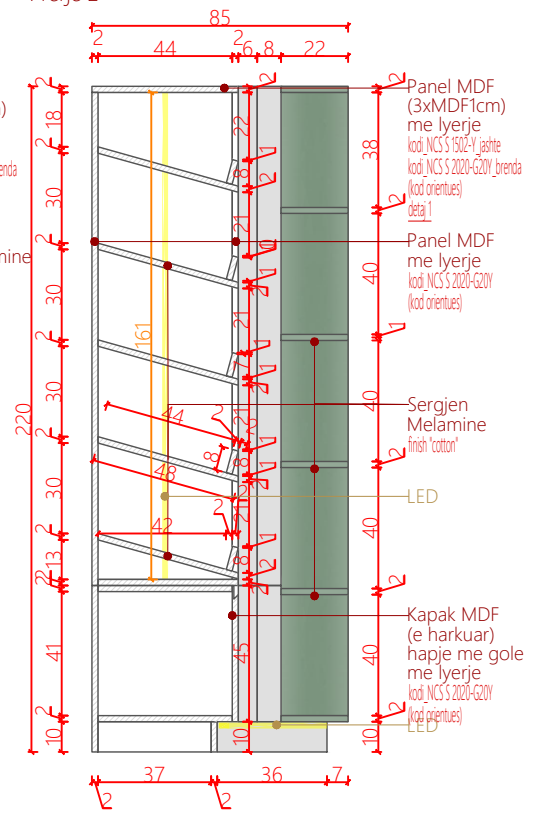

Detaje Kapaku me gole

Legjendë

Veriu
Shkalla 1:25
Fleta A3

Dollap 3_Bar-Rekreativ D3-BR

A32

Numri i fletës

Prerje 1

Prerje 2