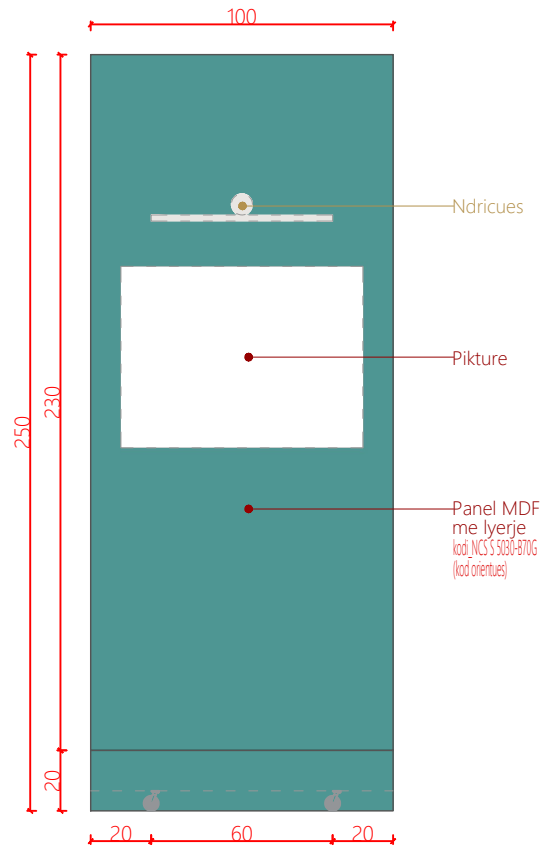

Panel ekspozimi 1_Salle ekspozimi Kodi: PE1 -SE
sasia:6

Pamje nga mbrapa