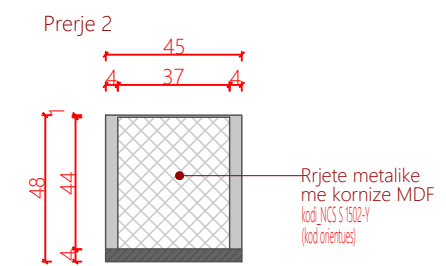

Panel ndricimi i varur 2_Salle ekspozimi Arkeologji Kodi: PvN1 -SEA; PvN2 -SEA; PvN3 -SEA; PvN4 -SEA sasia:5

sasia:11

sasia:1

sasia:12

Projektoi

AADF

Porositës

Qendra e Vizitoreve
Drilon-Tushemisht