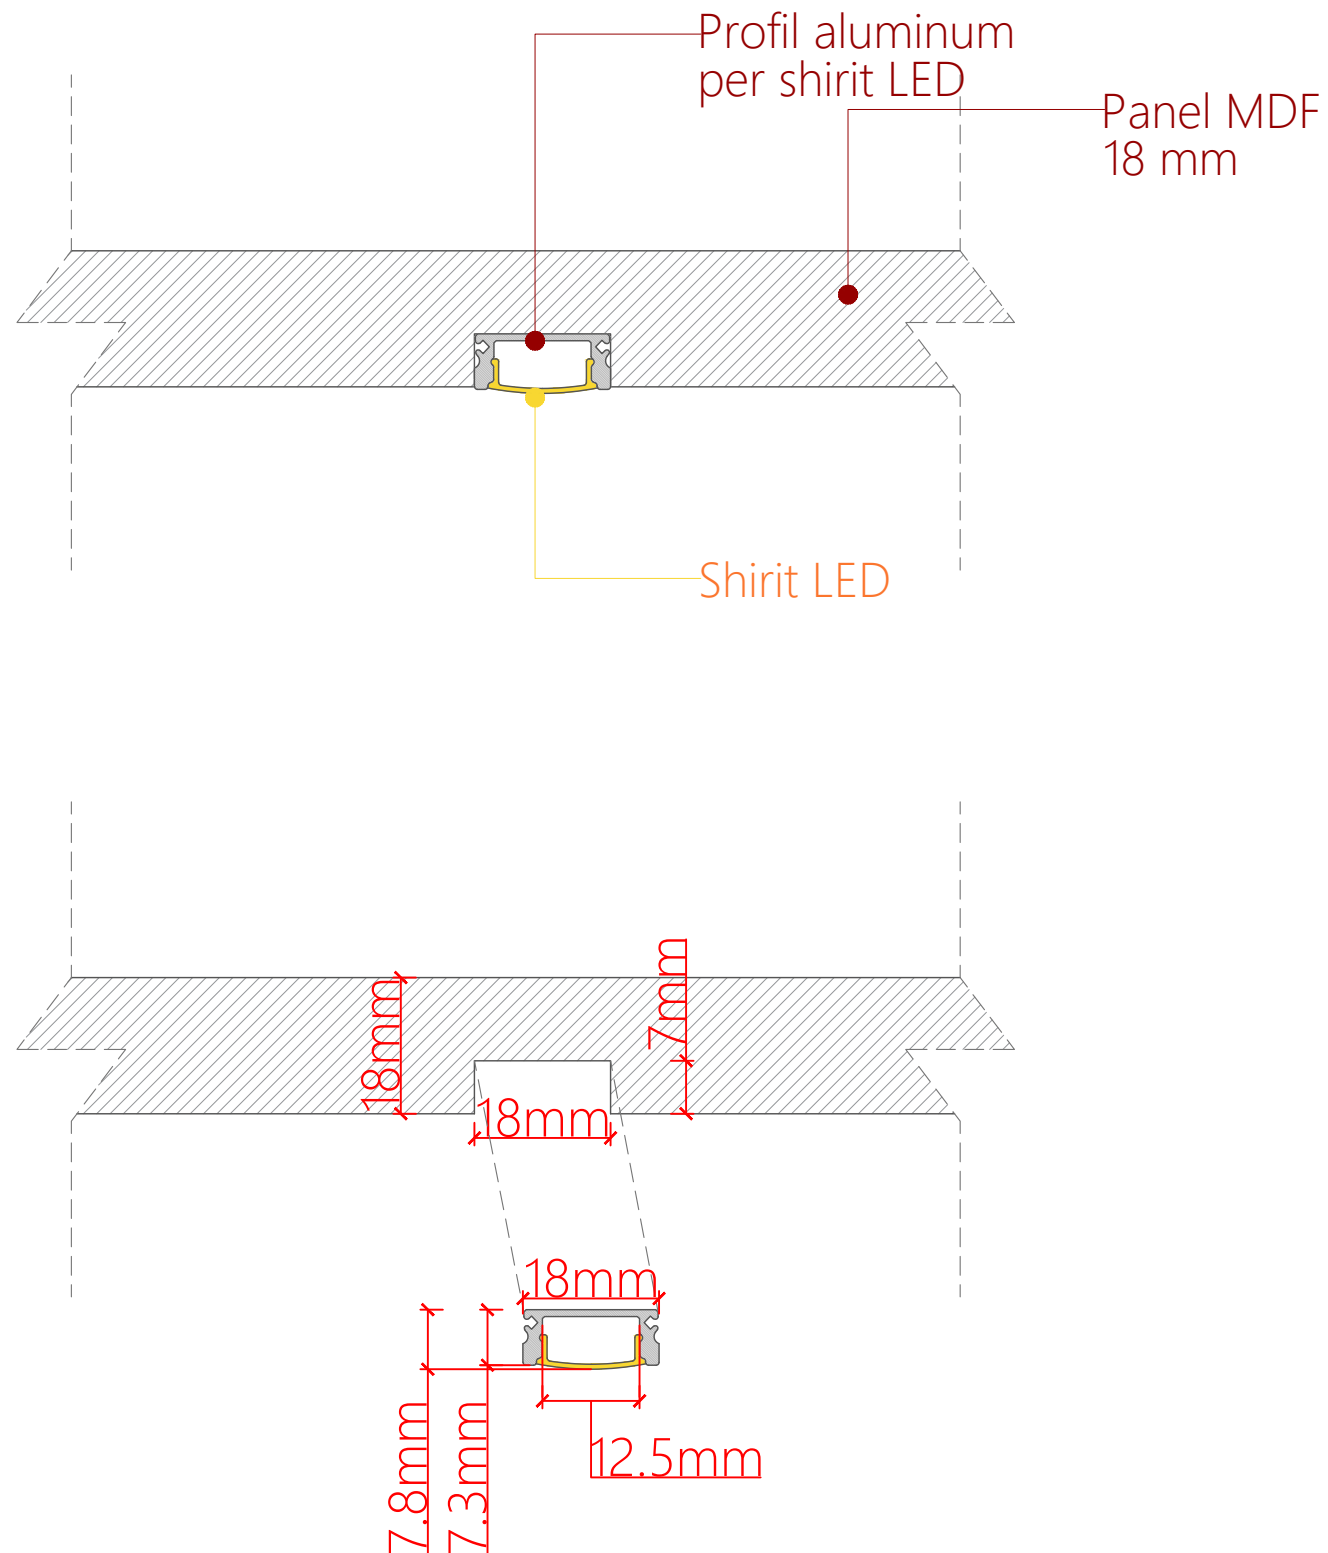

Rekomandim:

**te kontaktohet projektuesi ne rast te ndryshimit te profilit te shiritit LED*

Projektoi

AADF

Porositës

Qendra e Vizitoreve
Drilon-Tushemisht

Dega

Katalog mobilimi