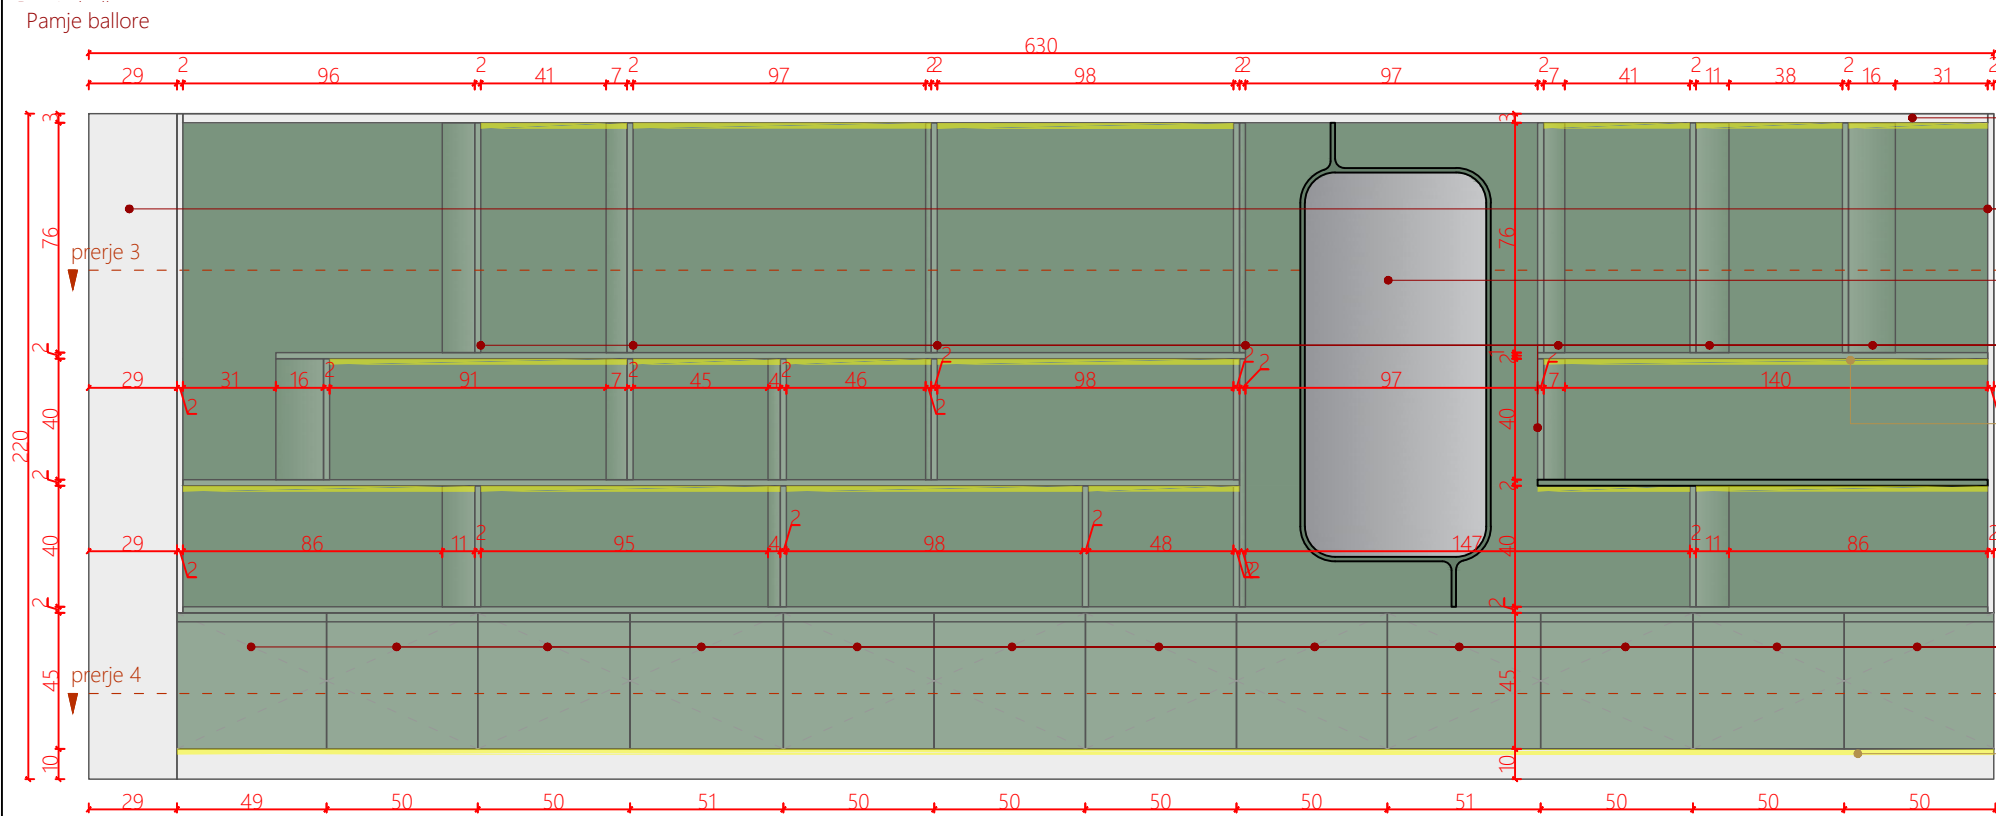

Dollap 1_Dyqani i Suvenireve Kodi: D1 -DS
*Opsioni me kapak te thjeshte
sasia:1