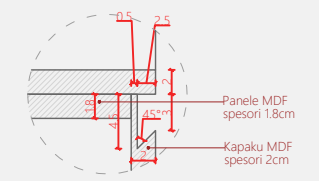

Detaje Kapaku me gole

Legjendë

Veriu
Shkalla 1:25
Fleta A3

Dollap 3_Bar-Rekreativ D3-BR

A32

Numri i fletës