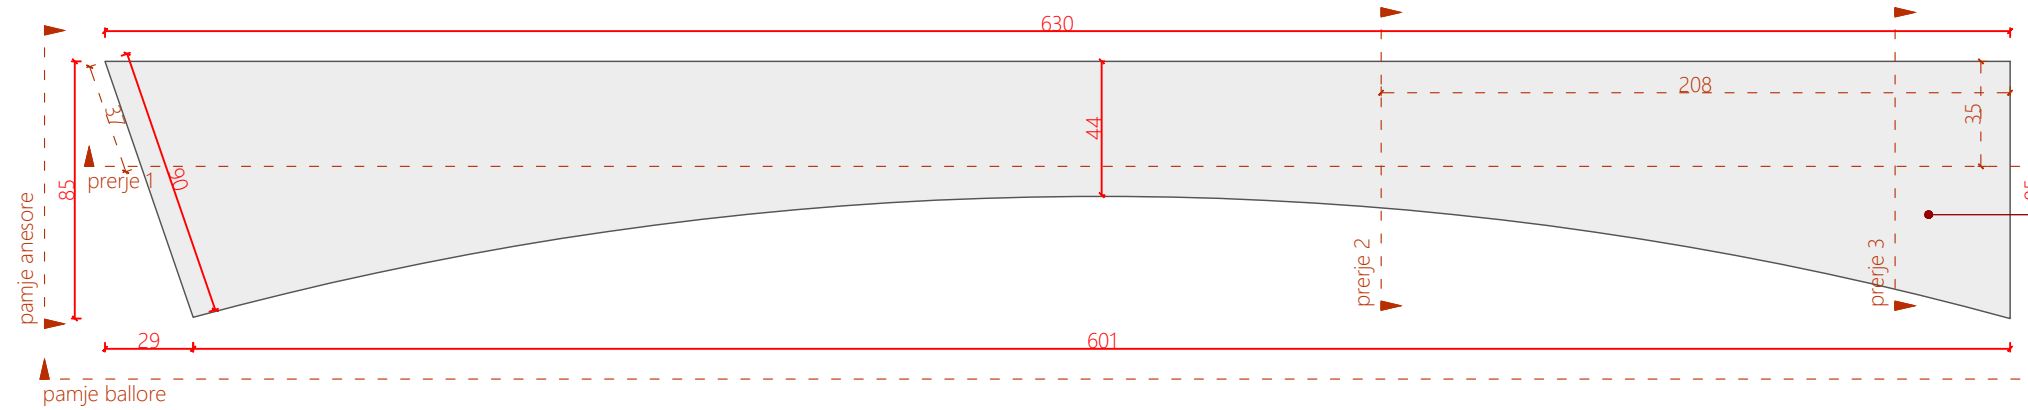

Planimetri

Pamje 3D

07.01.2026

Shenime

Ngjyrat dhe kodet e paraqitura në këtë dokument janë orientuese dhe vlejné vetém për ofertim. Përzgjedhja përfundimtare do të bëhet në fazën e zbatimit nga arkitekti përgjegjës, pas shqyrtimit të tre mostrave të nuancave të ndryshme për secilin kod, të marra në dispozicion nga kontraktori përkatës dhe të miratuara nga investitori.