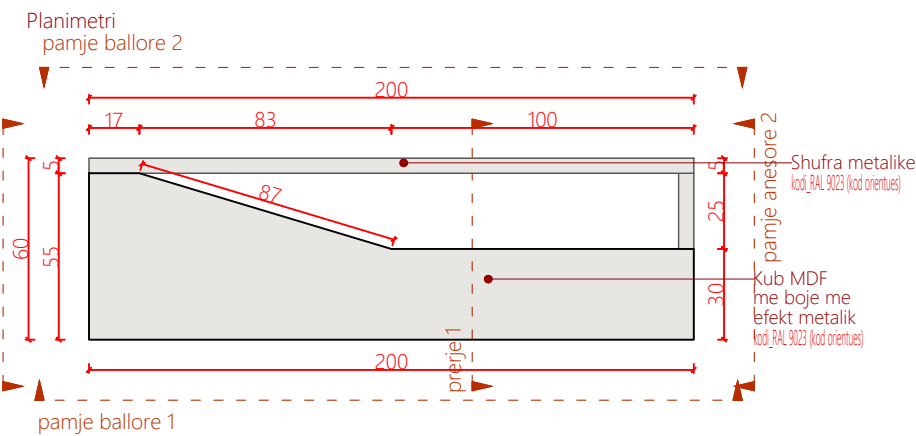

Pamje 3D

Porositës
Qendra e Vizitoreve Drilon-Tushemisht

Dega
Katalog mobilimi

07.01.2026

Shenime
 Ngjyrat dhe kodet e paraqitura në këtë dokument janë orientuese dhe vlejné vetëm për ofertim. Përzgjedhja përfundimtare do të bëhet në fazën e zbatimit nga arkitekti përgjegjës, pas shqyrtimit të tre mostrave të nuancave të ndryshme për secilin kod, të marra në dispozicion nga kontraktori përkatës dhe të miratuara nga investitori.