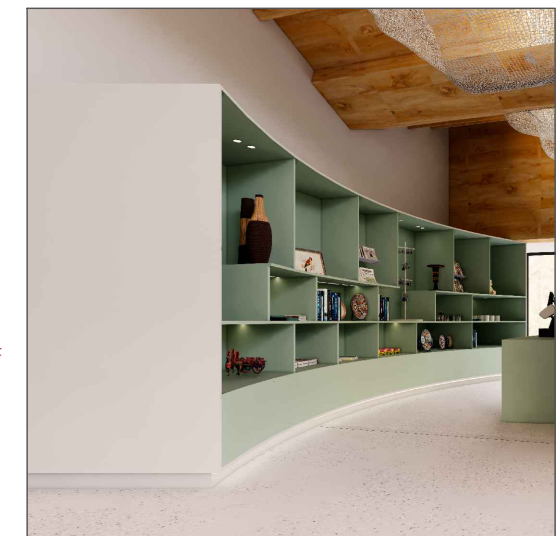

Dollap 1_Dyqani i Suvenireve Kodi: D1 -DS
*Opsioni me kapak te thjeshte
sasia:1

Projektoi

AADF

Porositës

Qendra e Vizitoreve
Drilon-Tushemisht

Dega

Katalog mobilimi

07.01.2026

Shenime

Ngjyrat dhe kodet e paraqitura në këtë dokument janë orientuese dhe vlejën vetëm për ofertim. Përzgjedhja përfundimtare do të bëhet në fazën e zbatimit nga arkitekti përgjegjës, pas shqyrtimit të tre mostrave të nuancave të ndryshme për secilin kod, të marra në dispozicion nga kontraktori përkatës dhe të miratuara nga investitori.

Detaje Kapaku me gole
detaj 1

Detaje Pasqyre
detaj 1

Legjendë

Veriu

Shkalla 1:25

Fleta A3

Dollap1_Dyqan Suvenir
D1_DS

A18

Numri i fletës

- Panel MDF (3xMDF 1cm) me lyster
  kod_NCSS 1502-Y (pashte)
  kod_NCSS 2003-G20V (kod orientues)
- Panel MDF me lyster
  kod_NCSS 2003-G20V (kod orientues)
- Pasqyre
  kod_NCSS 2003-G20V (kod orientues)
  detaj 2
- Panel MDF me lyster
  kod_NCSS 2003-G20V (kod orientues)
- LED
- Sergjen MDF me lyster
  kod_NCSS 2003-G20V (kod orientues)
- Panel MDF me lyster
  kod_NCSS 2003-G20V (kod orientues)

- Panel MDF (3xMDF 1cm) me lyster
  kod_NCSS 1502-Y (pashte)
  kod_NCSS 2003-G20V (kod orientues)
- Panel MDF me lyster
  kod_NCSS 2003-G20V (kod orientues)
- Sergjen MDF me lyster
  kod_NCSS 2003-G20V (kod orientues)
- Panel MDF me lyster
  kod_NCSS 2003-G20V (kod orientues)
- Kapak MDF (e harkuar) hapje me gole me lyster
  kod_NCSS 2003-G20V (kod orientues)
- LED

Pamje 3D

- Panel MDF me lyster
  kod_NCSS 1502-Y (kod orientues)