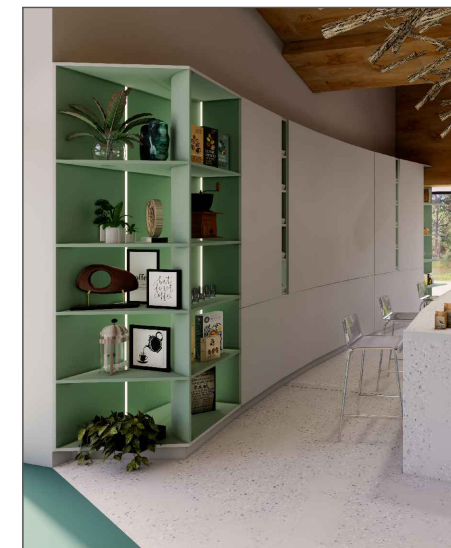

Pamje 3D

07.01.2026

Shenime

Ngjyrat dhe kodet e paraqitura në këtë dokument janë orientuese dhe vlejné vetém për ofertim. Përzgjedhja përfundimtare do të bëhet në fazën e zbatimit nga arkitekti përgjegjës, pas shqyrtimit të tre mostrave të nuancave të ndryshme për secilin kod, të marra në dispozicion nga kontraktori përkatës dhe të miratuara nga investitori.

Detaje Kapaku me gole

Legjendë

Veriu

Shkalla 1:25

Fleta A3

Dollap 3_Bar-Rekreativ
D3-BR

A33

Numri i fletës