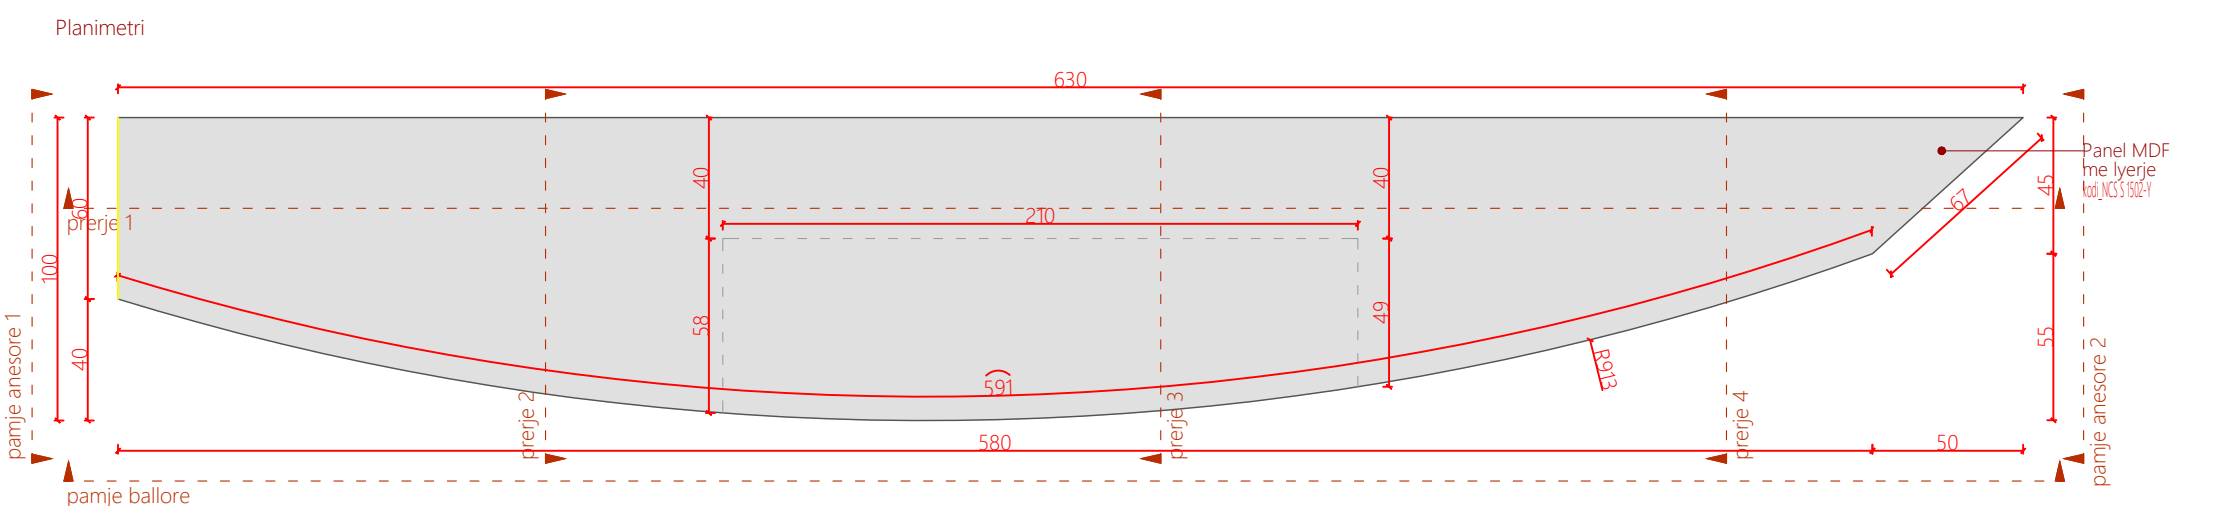

Dollap 2_Dyqani i Suvenireve Kodi: D2 -DS

*Opsioni me kapak te thjeshte sasia:1

Projektoi

AADF

Porositës

Qendra e Vizitoreve Drilon-Tushemisht

Dega

Katalog mobilimi

07.01.2026

Shenime

Ngjyrat dhe kodet e paraqitura në këtë dokument janë orientuese dhe vlejné vetëm për ofertim. Përzgjedhja përfundimtare do të bëhet në fazën e zbatimit nga arkitekti përgjegjës, pas shqyrtimit të tre mostrave të nuancave të ndryshme për secilin kod, të marra në dispozicion nga kontraktori përkatës dhe të miratuara nga investitori.

Detaje Kapaku me gole

Pamje 3D

Legjendë

Veriu

Shkalla 1:25

Fleta A3

Dollap 2 - Dyqani i Suvenireve D2-DS

A26

Numri i fletës