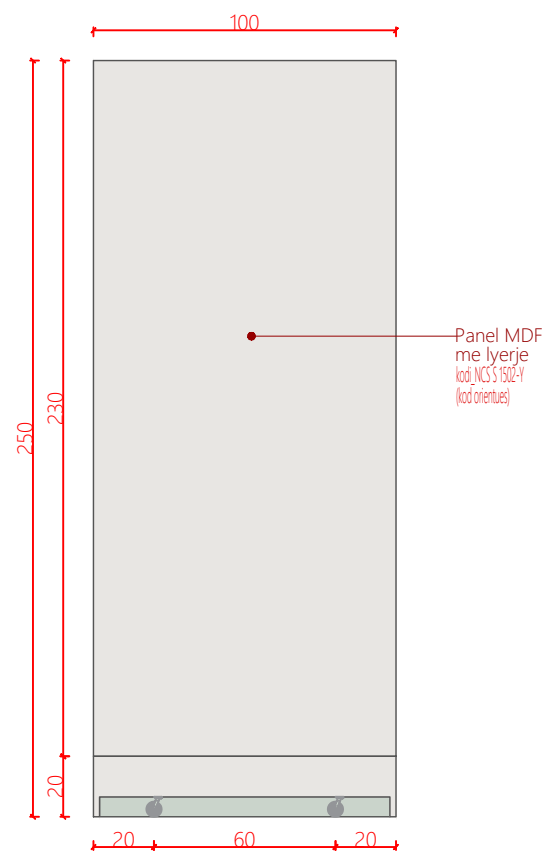

Panel ekspozimi 2_Salle ekspozimi Fauna sasia:2

Kodi: PE2 -SEF

Pamje nga mbrapa

Pamje 3D