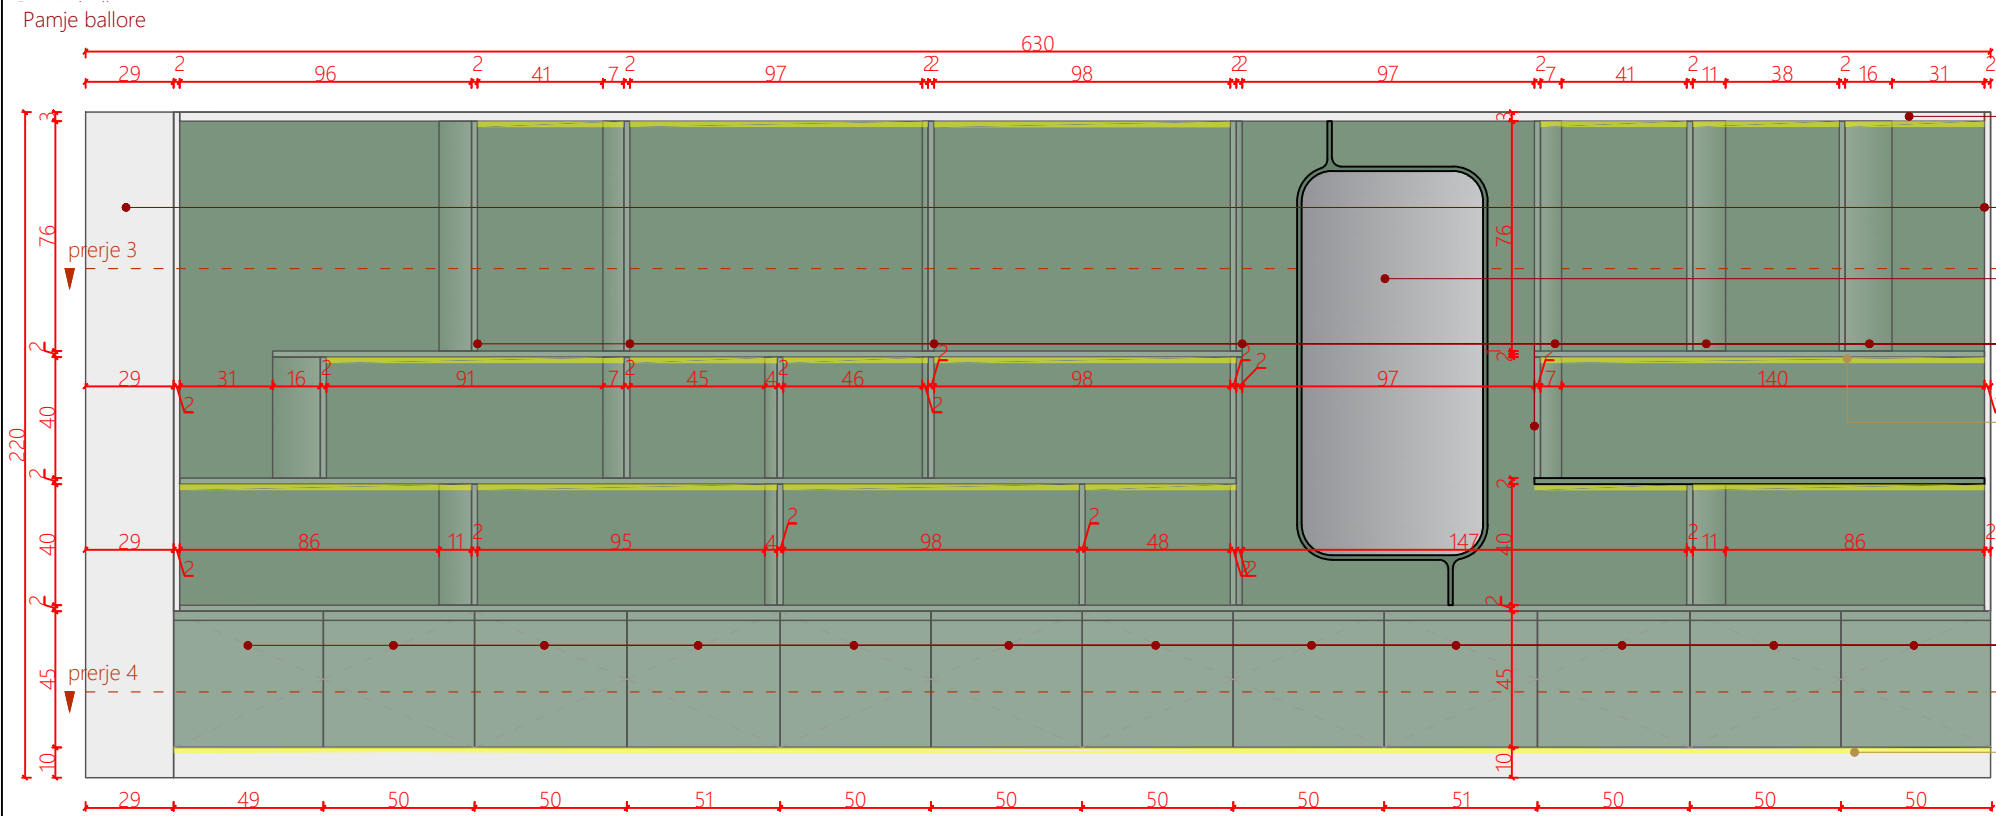

Dollap 1_Dyqani i Suvenireve Kodi: D1 -DS
*Opsioni me kapak te thjeshte
sasia:1