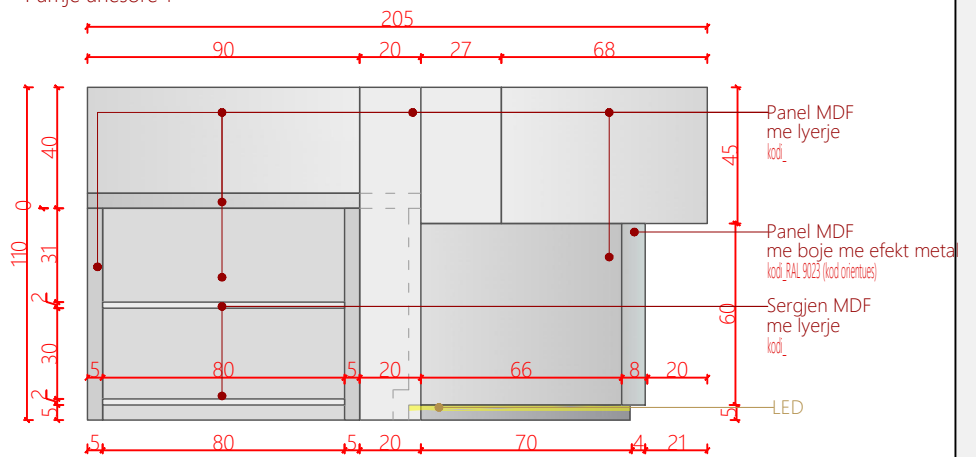

Pamje anesore 1