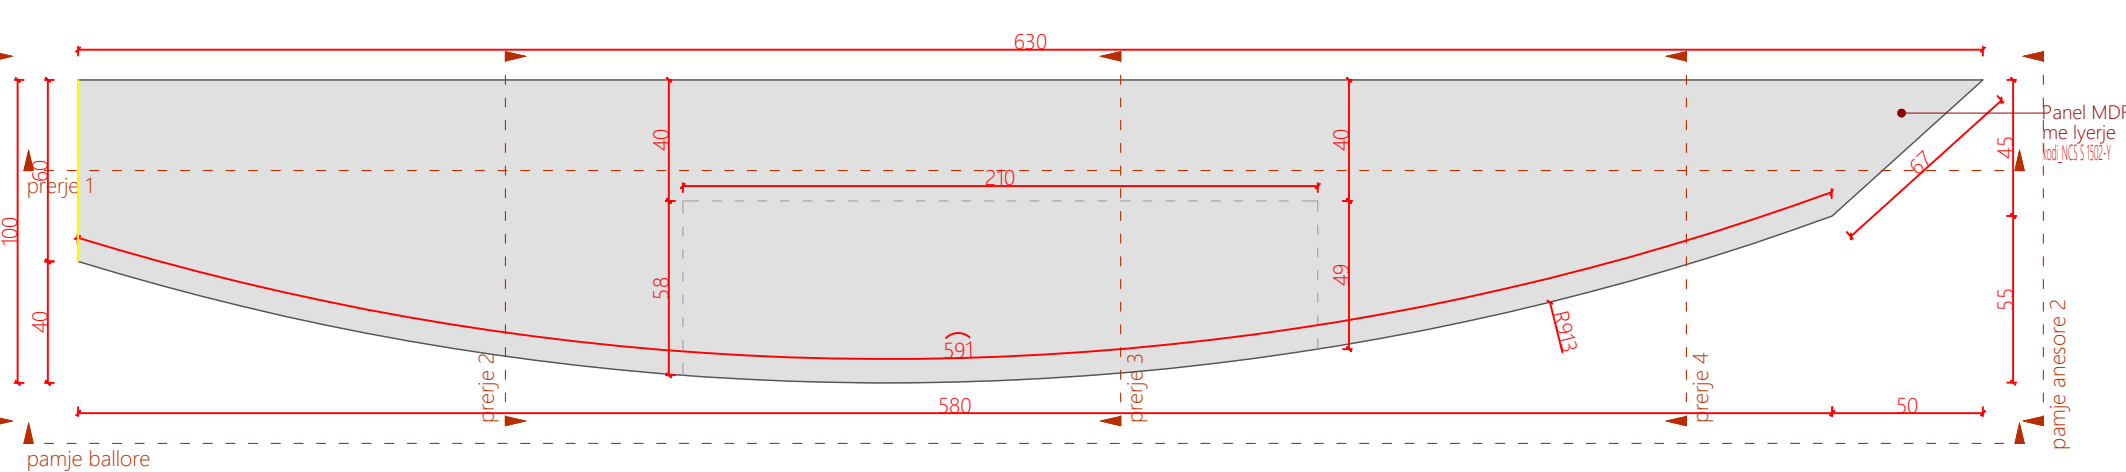

Detaje Kapaku me gole

Pamje anesore 2

Prerje 1

Pamje 3D

Planimetri

Legjendë

Veriu

Shkalla 1:25