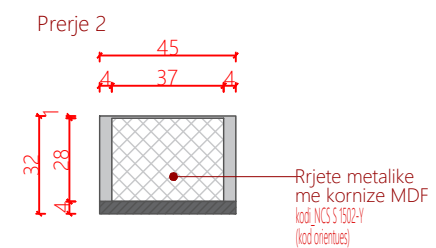

Shenime

Ngjyrat dhe kodet e paraqitura në këtë dokument janë orientuese dhe vlejné vetém për ofertim. Përzgjedhja përfundimtare do të bëhet në fazën e zbatimit nga arkitekti përgjegjës, pas shqyrtimit të tre mostrave të nuancave të ndryshme për secilin kod, të marra në dispozicion nga kontraktori përkatës dhe të miratuara nga investitori.

Panel i varur 3_Repsioni Kodi: Pv3 -R sasia:1

Legjendë

Veriu

Shkalla 1:25

Fleta A3

Panel i varur
3_Repsioni
Pv3 -R

A59

Numri i fletës