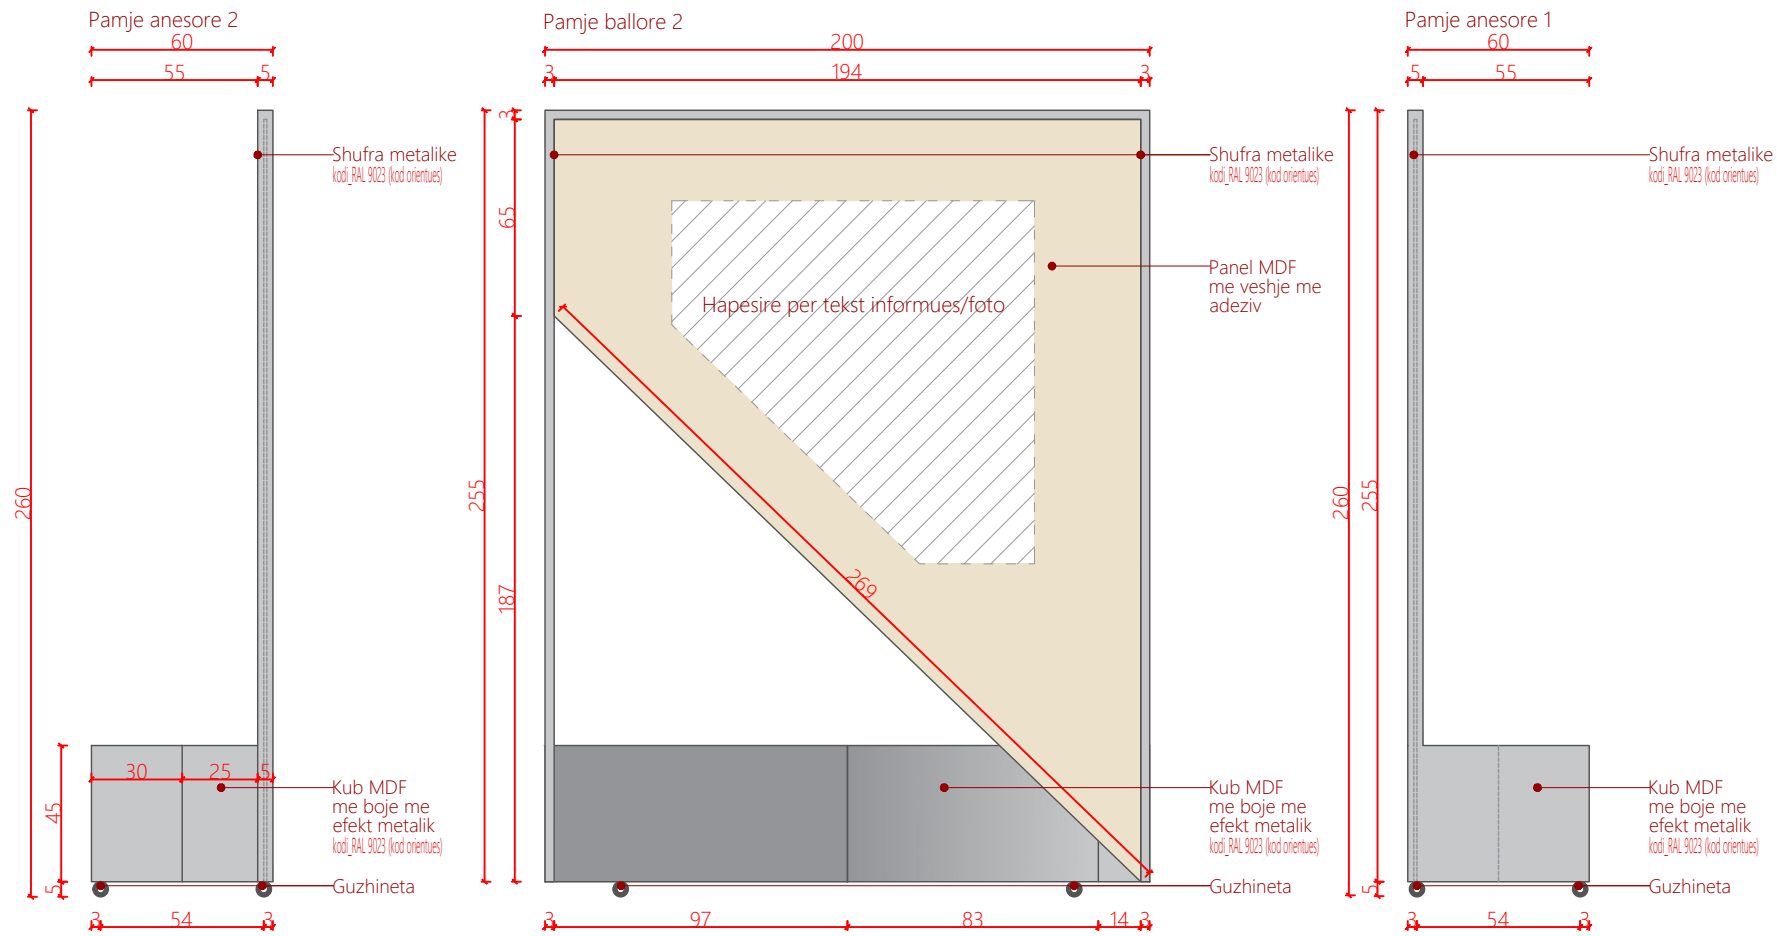

Panel Ekspozimi 1_Salle ekspozimi Arkeologji Kodi: PE1 -SEA
sasia:4