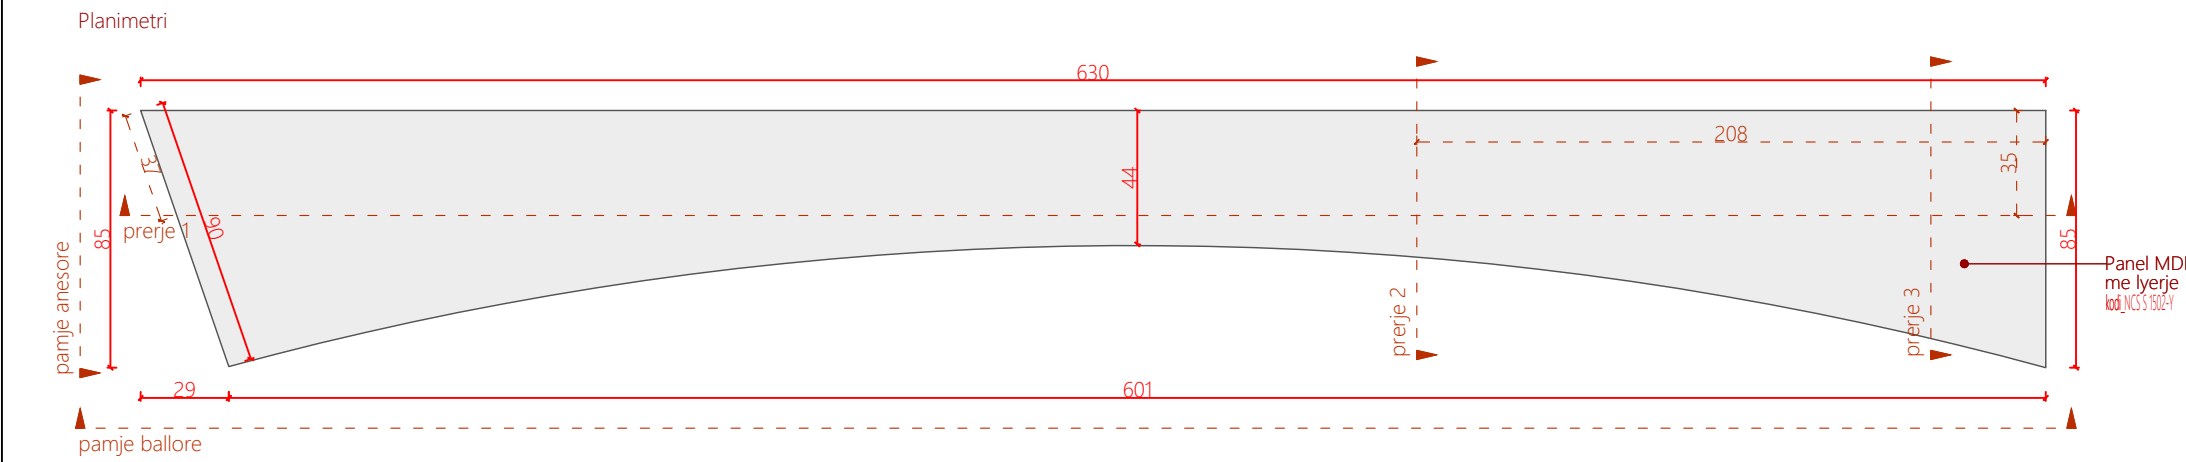

Projektoi
AADF

Porositës
Qendra e Vizitoreve Drilon-Tushemisht

Dega
Katalog mobilimi

07.01.2026

Shenime
Ngjyrat dhe kodet e paraqitura në këtë dokument janë orientuese dhe vlejné vetém për ofertim. Përzgjedhja përfundimtare do të bëhet në fazën e zbatimit nga arkitekti përgjegjës, pas shqyrtimit të tre mostrave të nuancave të ndryshme për secilin kod, të marra në dispozicion nga kontraktori përkatës dhe të miratuara nga investitori.

Legjendë

Veriu
Shkalla 1:25
Fleta A3

Dollap 3_Bar-Rekreativ D3-BR

A32

Numri i fletës