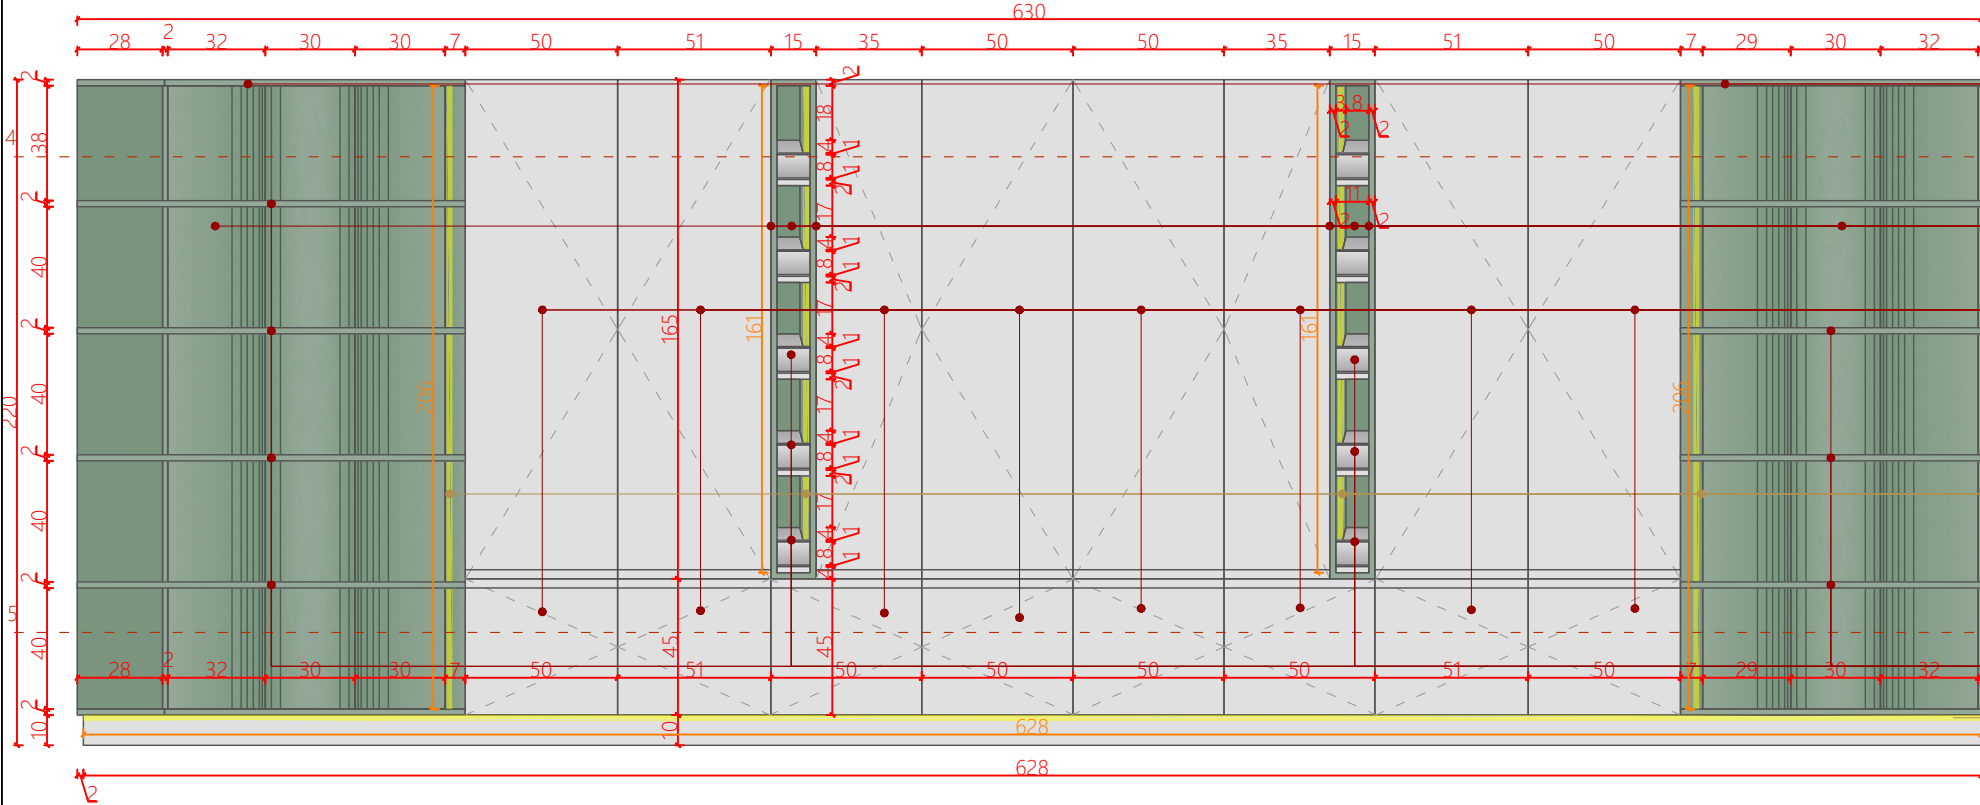

Shenime

Ngjyrat dhe kodet e paraqitura në këtë dokument janë orientuese dhe vlejné vetém për ofertim. Përzgjedhja përfundimtare do të bëhet në fazën e zbatimit nga arkitekti përgjegjës, pas shqyrtimit të tre mostrave të nuancave të ndryshme për secilin kod, të marra në dispozicion nga kontraktori përkatës dhe të miratuara nga investitori.

Detaje Kapaku me gole

Pamje ballore