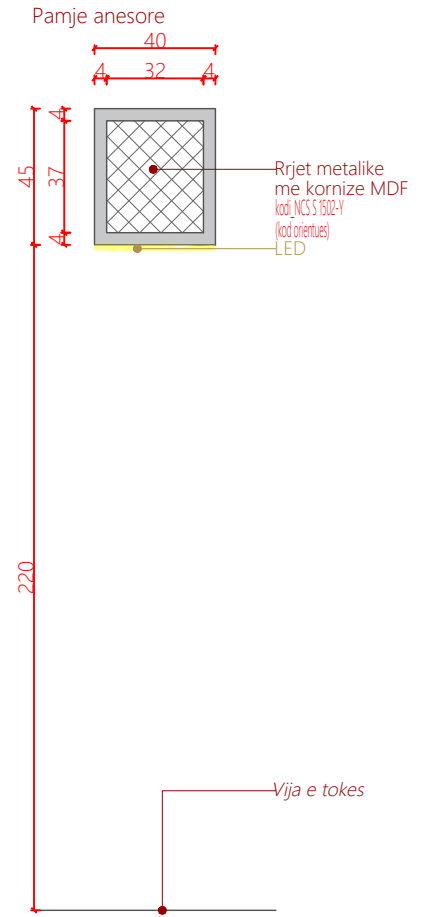

Panel 1_Recepsioni Kodi: P1 -R
sasia:1

Pamje ballore

Pamje 3D