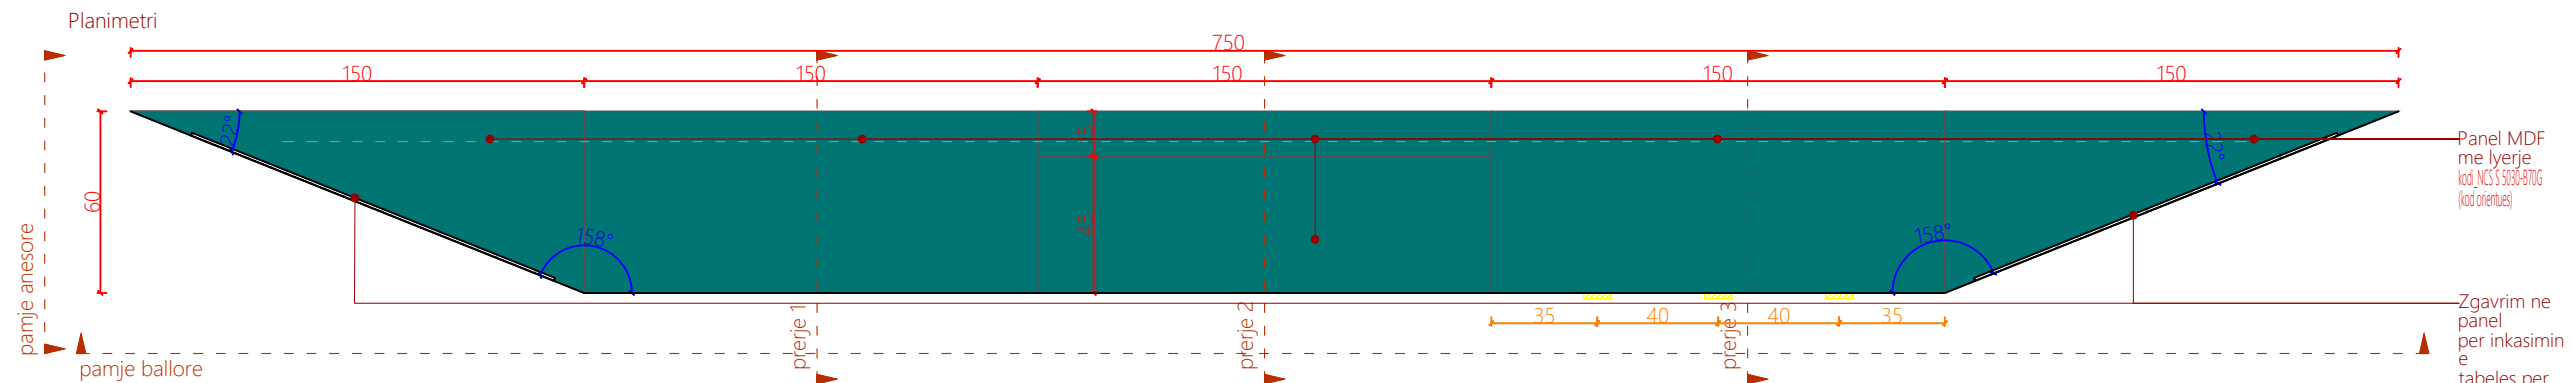

Modul ekspozimi 2_Salle ekspozimi Entomologjia sasia:1 Kodi: ME2 -SEE

Projektoi

AADF

Porositës

Qendra e Vizitoreve Drilon-Tushemisht

Dega

Katalog mobilimi

07.01.2026

Shenime

Ngjyrat dhe kodet e paraqitura në këtë dokument janë orientuese dhe vlejné vetém për ofertim. Përzgjedhja përfundimtare do të bëhet në fazën e zbatimit nga arkitekti përgjegjës, pas shqyrtimit të tre mostrave të nuancave të ndryshme për secilin kod, të marra në dispozicion nga kontraktori përkatës dhe të miratuara nga investitori.

Legjendë

Veriu

Shkalla 1:25

Fleta A3

Modul ekspozimi 2_Salle ekspozimi Entomologjia ME2 -SEE

A47

Numri i fletës