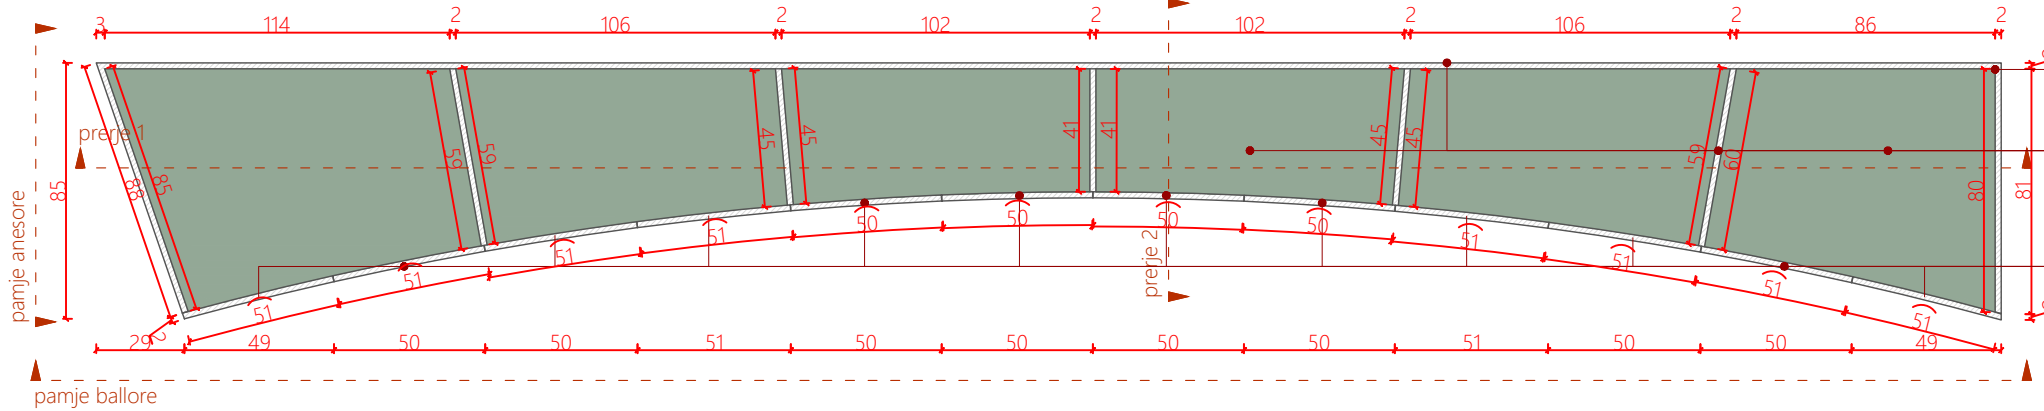

Prerje 4

Panel MDF me lyerje
Kodi: NCS S 1502-Y (gjatë)
Kodi: NCS S 2020-G01Y (brenda (kod orientues))
Panel MDF me lyerje
Kodi: NCS S 2020-G01Y (kod orientues)
Kapak MDF (e harkuar) hapje me grole me lyerje
Kodi: NCS S 2020-G01Y (kod orientues)

Legjendë

Veriu

Shkalla 1:25

Fleta A3

Dollap1_Dyqan Suvenir
D1_DS

A13

Numri i fletës