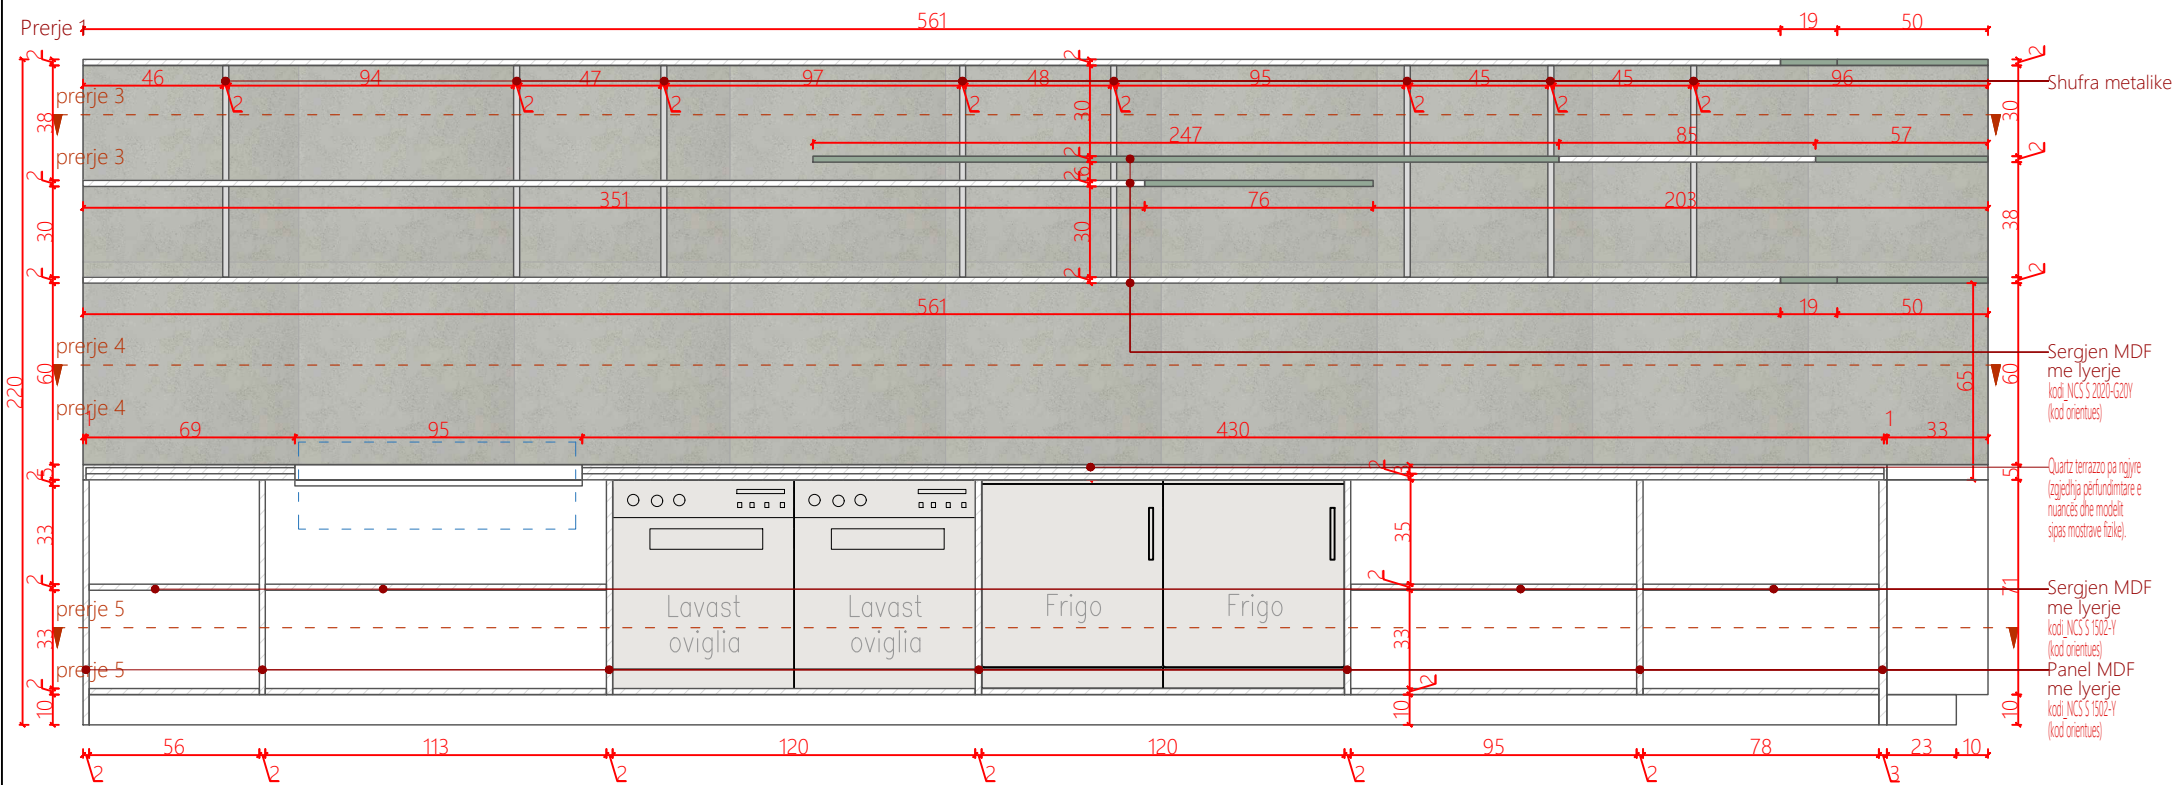

Dollap 4_Bar-Rekreativ Kodi: D4 -BR

*Opsioni me kapak te thjeshte

sasia:1
Pamje balllore

Prejje 2

Projektoi

AADF

Porositës

Qendra e Vizitoreve
Drilon-Tushemisht

Dega

Katalog mobilimi

07.01.2026

Shenime

Ngjyrat dhe kodet e paraqitura në këtë dokument janë orientuese dhe vlejné vetém për ofertim. Përzgjedhja përfundimtare do të bëhet në fazën e zbatimit nga arkitekti përgjegjës, pas shqyrtimit të tre mostrave të nuancave të ndryshme për secilin kod, të marra në dispozicion nga kontraktori përkatës dhe të miratuara nga investitori.

Legjendë

Veriu

Shkalla 1:25

Fleta A3

Dollap 4_Bar-Rekreativ
D4-BR

A39

Numri i fletës