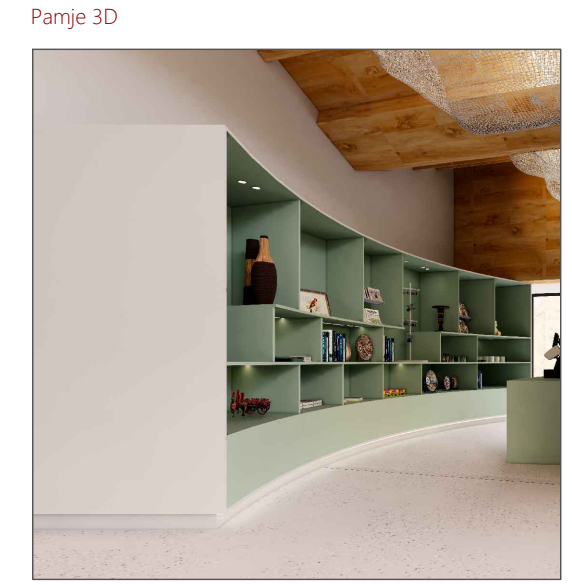

Dollap 1_Dyqani i Suvenireve Kodi: D1 -DS
*Opsioni me kapak te thjeshte
sasia:1