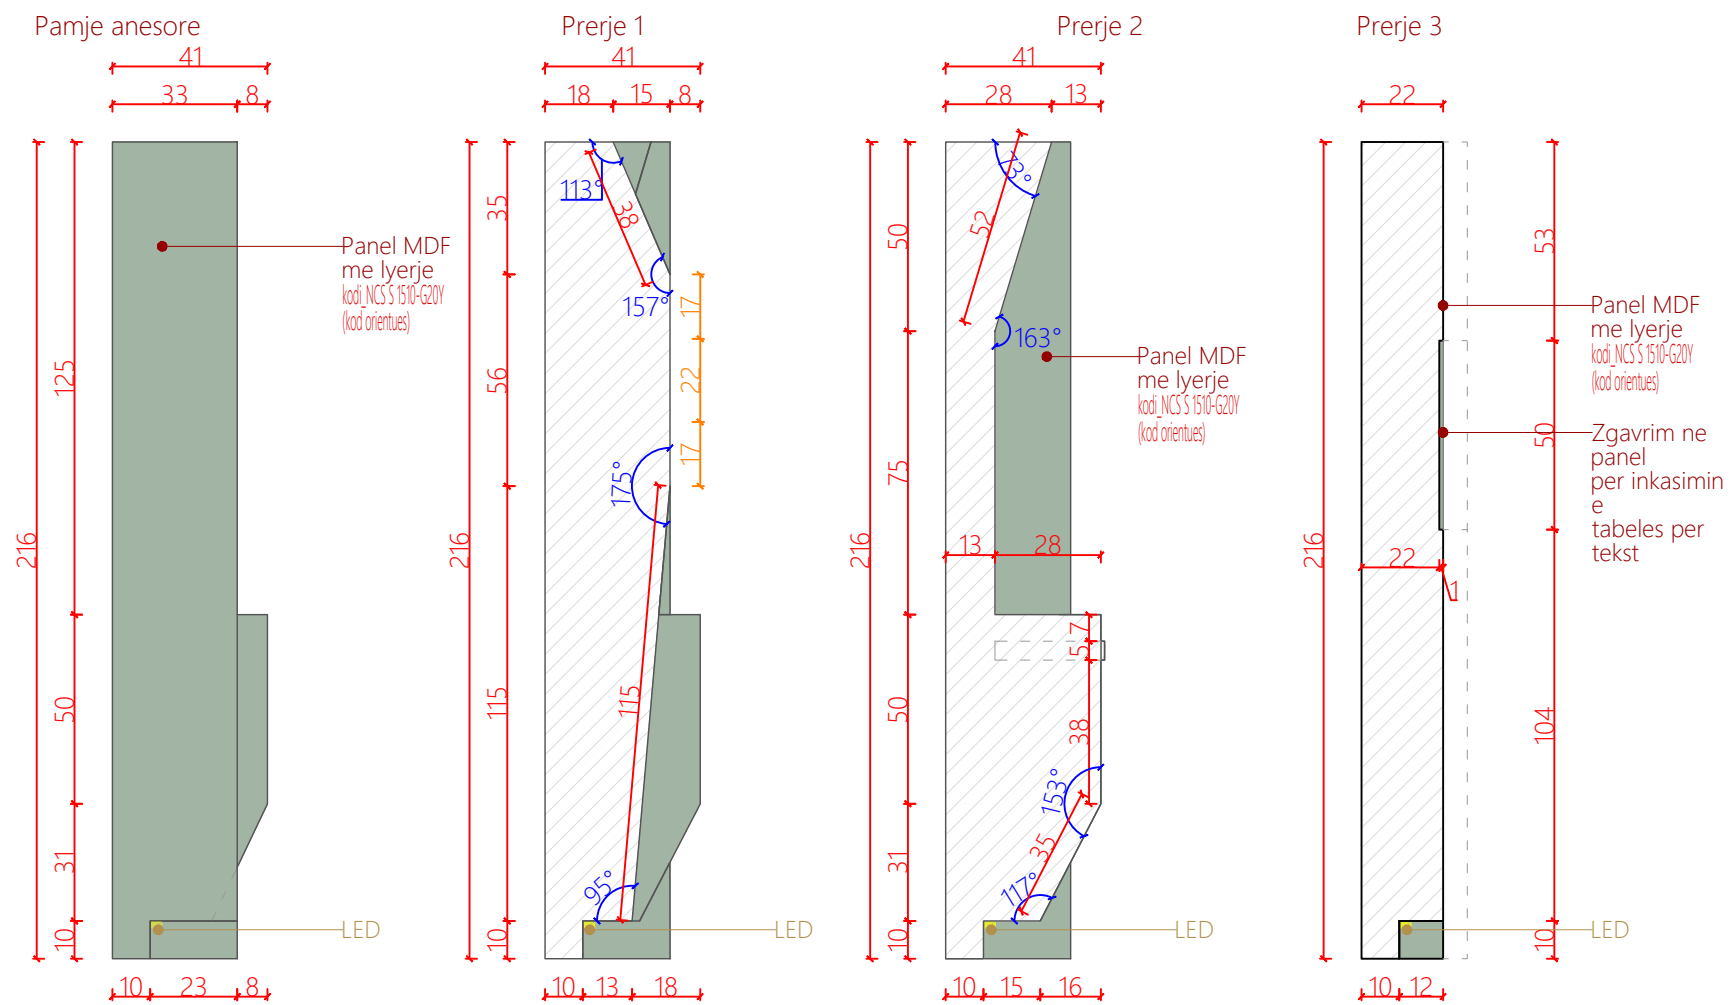

Pamje ballore

Planimetri

Veriu
 Shkalla 1:20
 Fleta A3

Modul ekspozimi 1_Salle
 ekspozimi Flora
 ME1 -SEF
A48
 Numri i fletës

Shenime

Ngjyrat dhe kodet e paraqitura në këtë dokument janë orientuese dhe vlejné vetém për ofertim. Përzgjedhja përfundimtare do të bëhet në fazën e zbatimit nga arkitekti përgjegjës, pas shqyrtimit të tre mostrave të nuancave të ndryshme për secilin kod, të marra në dispozicion nga kontraktori përkatës dhe të miratuara nga investitori.