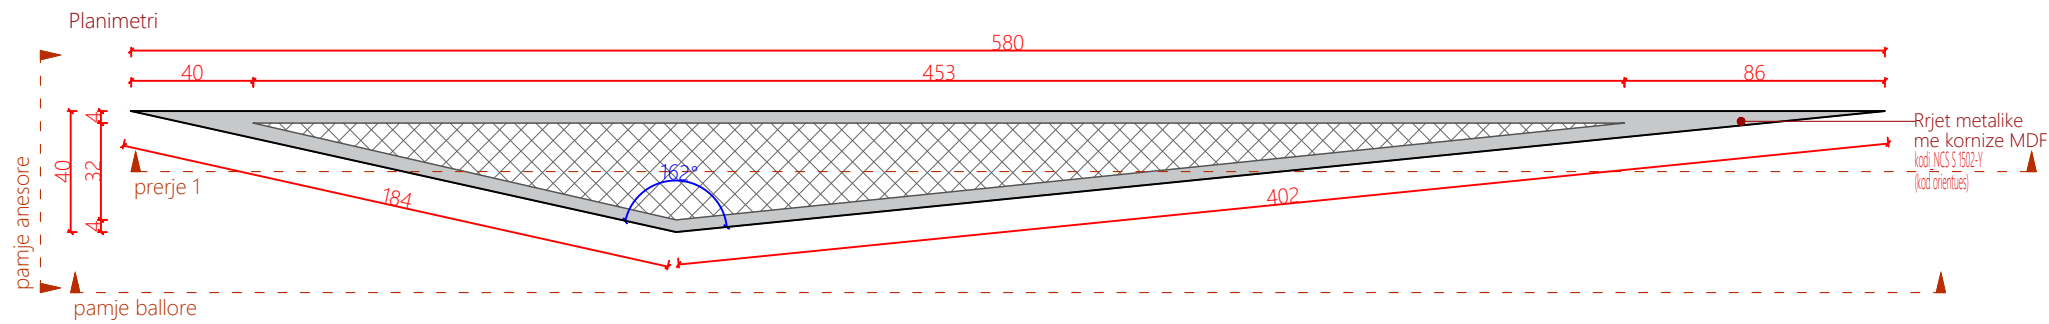

Panel 1_Recepsioni Kodi: P1 -R
sasia:1