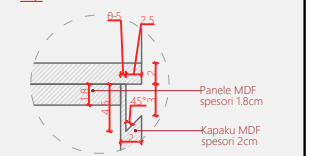

Detaje Pasqyre
detaj 1