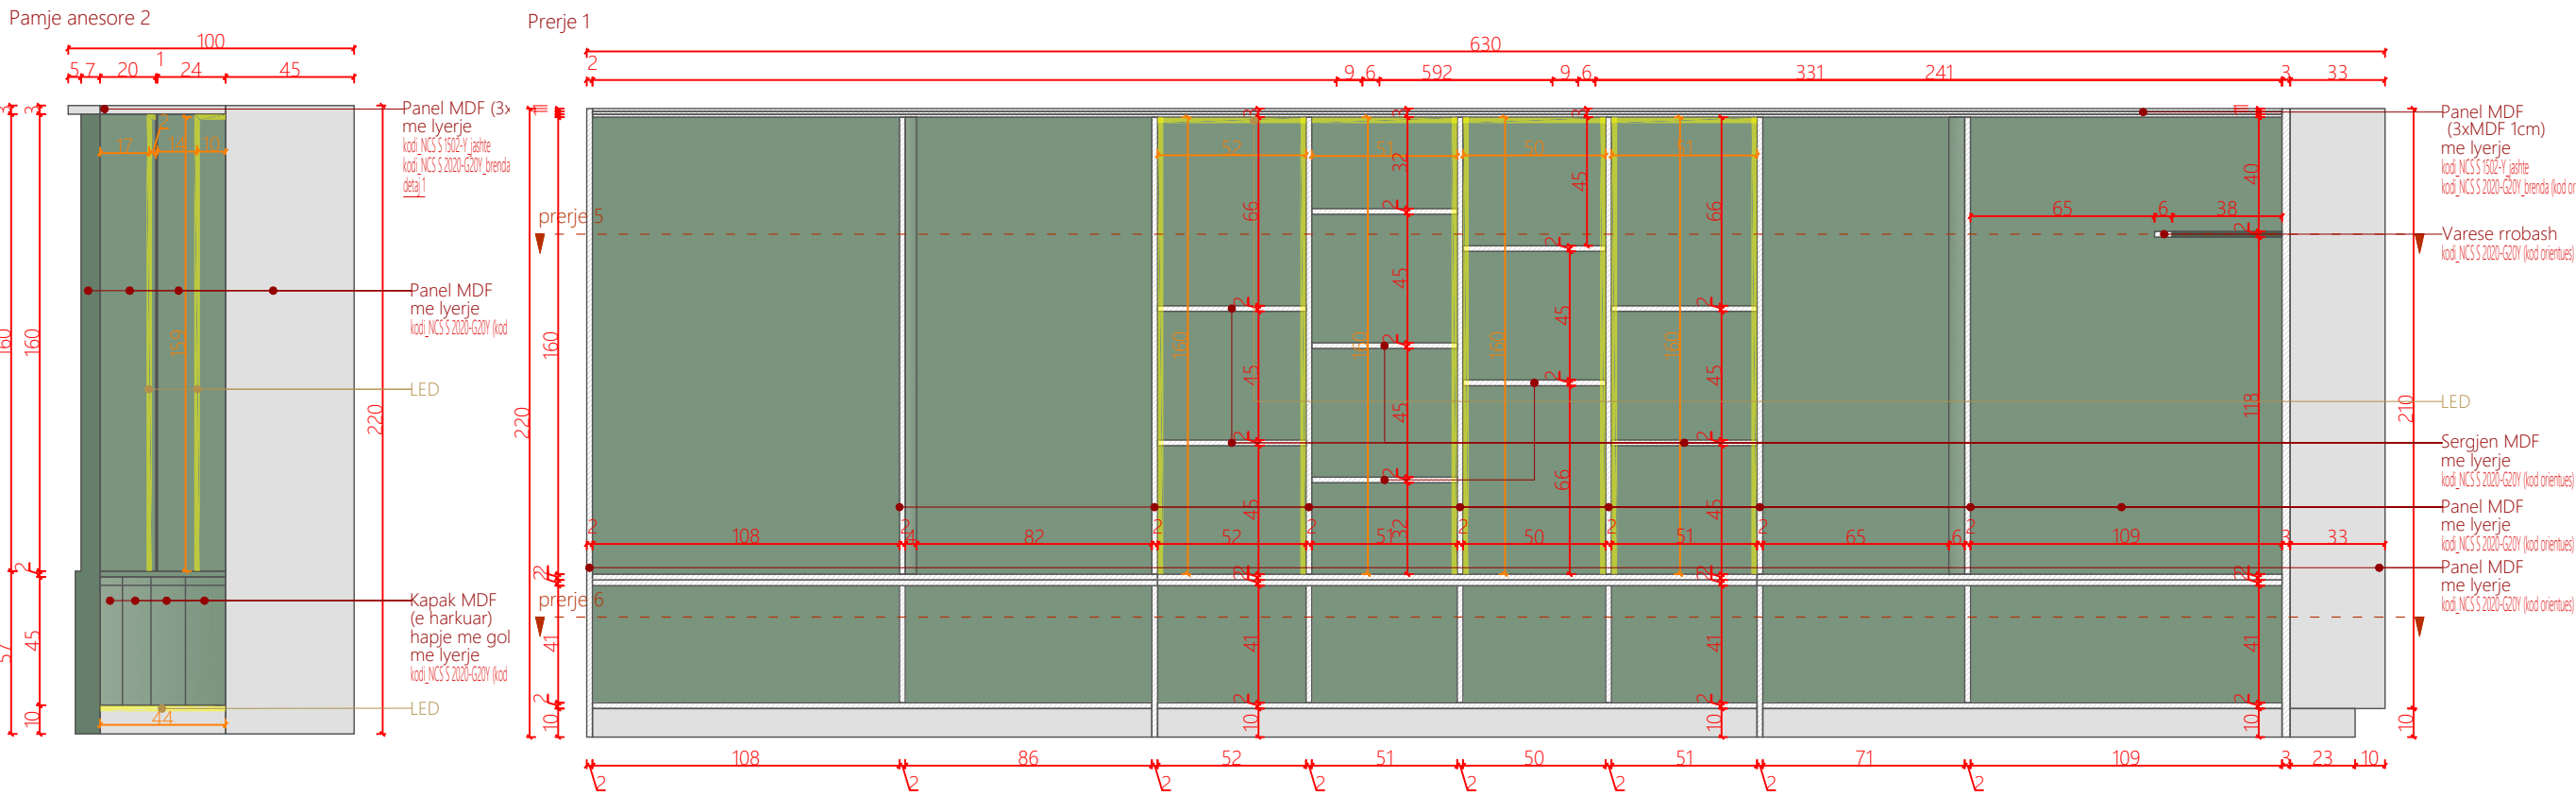

Dollap 2_Dyqani i Suvenireve Kodi: D2 -DS

*Opsioni me kapak te thjeshte sasia:1

Projektoi

AADF

Porositës

Qendra e Vizitoreve Drilon-Tushemisht

Dega

Katalog mobilimi

07.01.2026

Shenime

Ngjyrat dhe kodet e paraqitura në këtë dokument janë orientuese dhe vlejné vetëm për ofertim. Përzgjedhja përfundimtare do të bëhet në fazën e zbatimit nga arkitekti përgjegjës, pas shqyrtimit të tre mostrave të nuancave të ndryshme për secilin kod, të marra në dispozicion nga kontraktori përkatës dhe të miratuara nga investitori.

Detaje Kapaku me gole