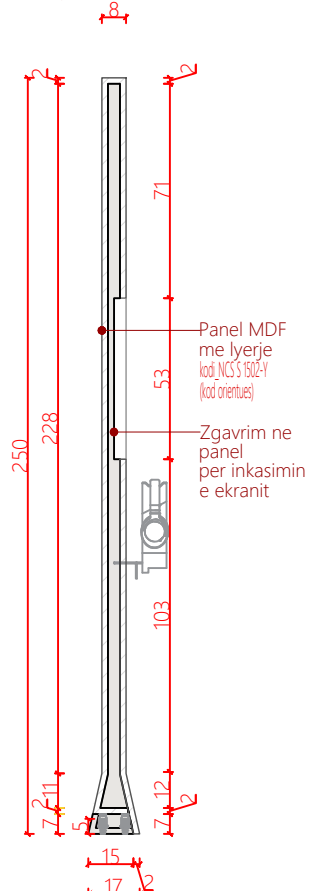

Kodi: PE2 -SEF

Pamje nga mbrapa

Pamje 3D

OPSION 1 - (4 Guzhineta x Ø50mm)

Pamje ballore

Pamje anesore

Prerje anesore

Projektoi