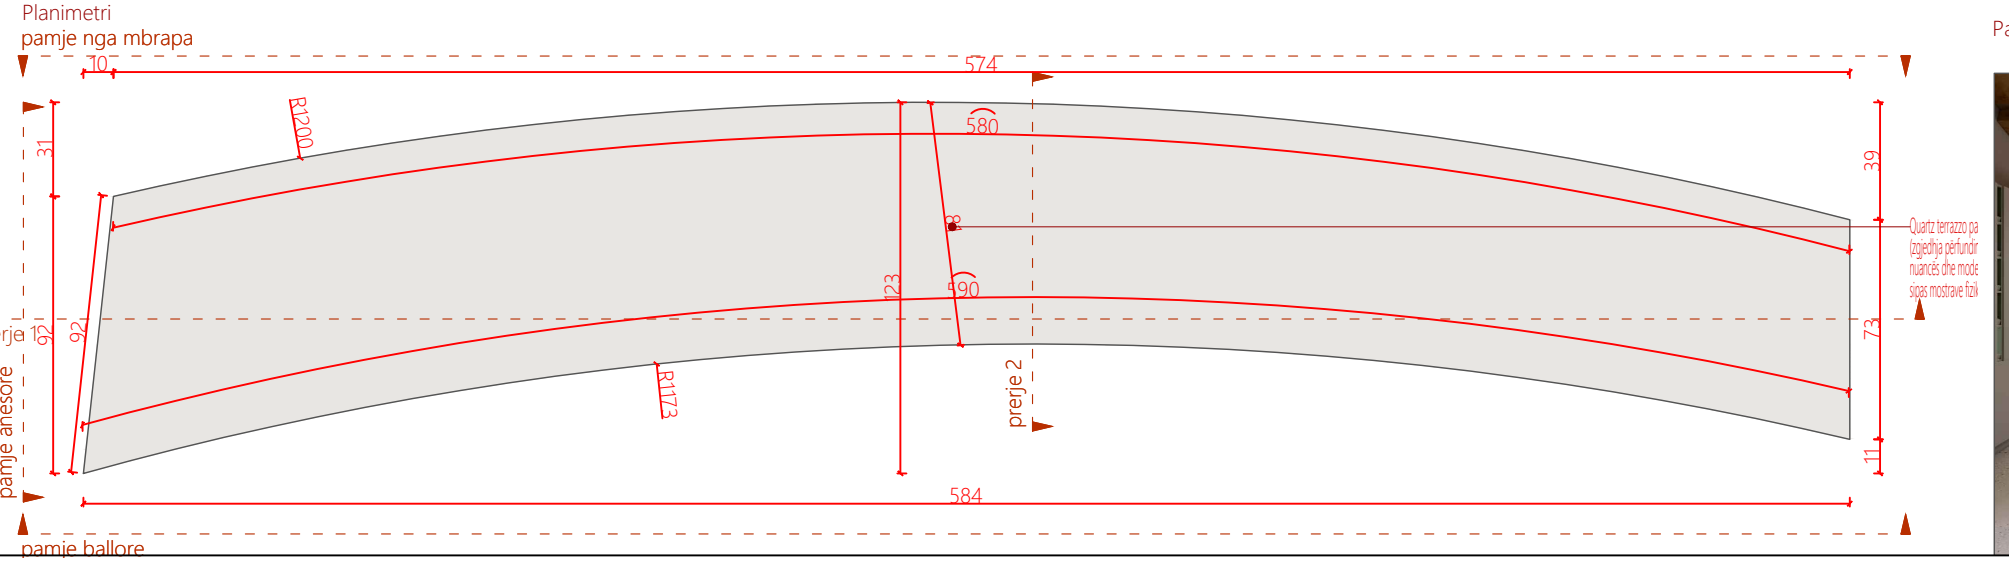

Banak 1_Bar-Rekreativ Kodi: B1 -BR
*Opsioni me kapak te harkuar
sasia:1

Pamje nga mbrapa