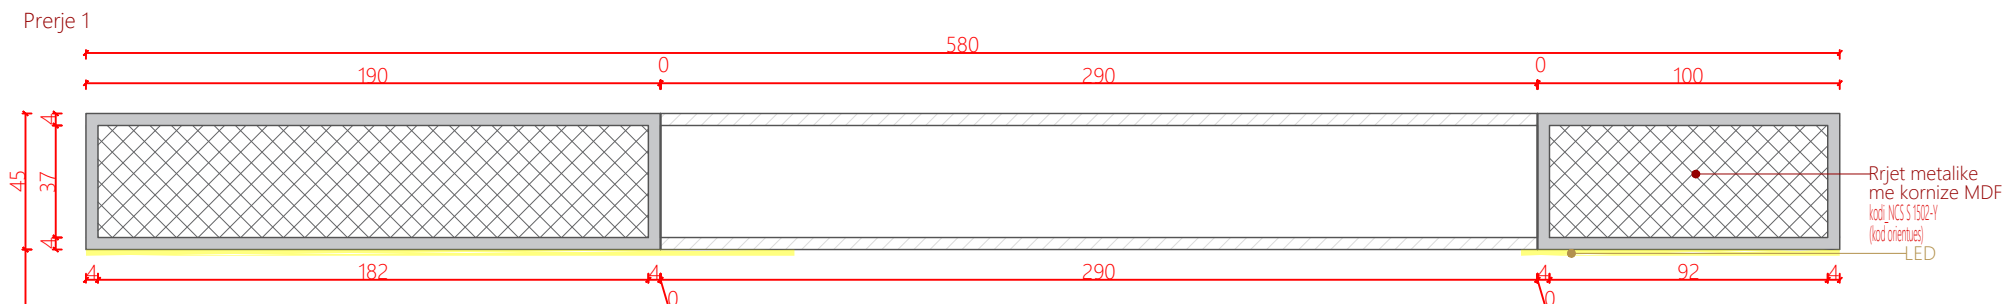

Dega

Katalog mobilimi

07.01.2026

Shenime

Ngjyrat dhe kodet e paraqitura në këtë dokument janë orientuese dhe vlejné vetém për ofertim. Përzgjedhja përfundimtare do të bëhet në fazën e zbatimit nga arkitekti përgjegjës, pas shqyrtimit të tre mostrave të nuancave të ndryshme për secilin kod, të marra në dispozicion nga kontraktori përkatës dhe të miratuara nga investitori.