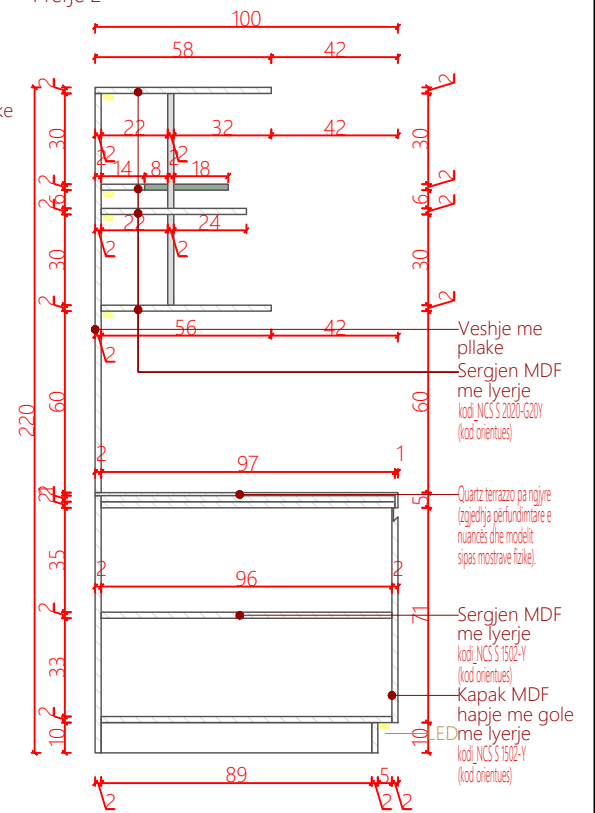

Numri i fletës

Dollap 4_Bar-Rekreativ Kodi: D4 -BR

*Opsioni me kapak te thjeshte

sasia:1
Pamje balllore

Pamje anesore

Prejje 2

Projektoi

AADF