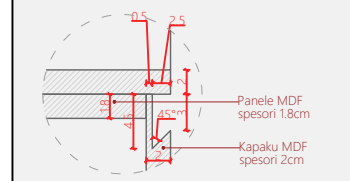

Shenime
Ngjyrat dhe kodet e paraqitura në këtë dokument janë orientuese dhe vlejné vetém për ofertim. Përzgjedhja përfundimtare do të bëhet në fazën e zbatimit nga arkitekti përgjegjës, pas shqyrtimit të tre mostrave të nuancave të ndryshme për secilin kod, të marra në dispozicion nga kontraktori përkatës dhe të miratuara nga investitori.

Detaje Kapaku me gole