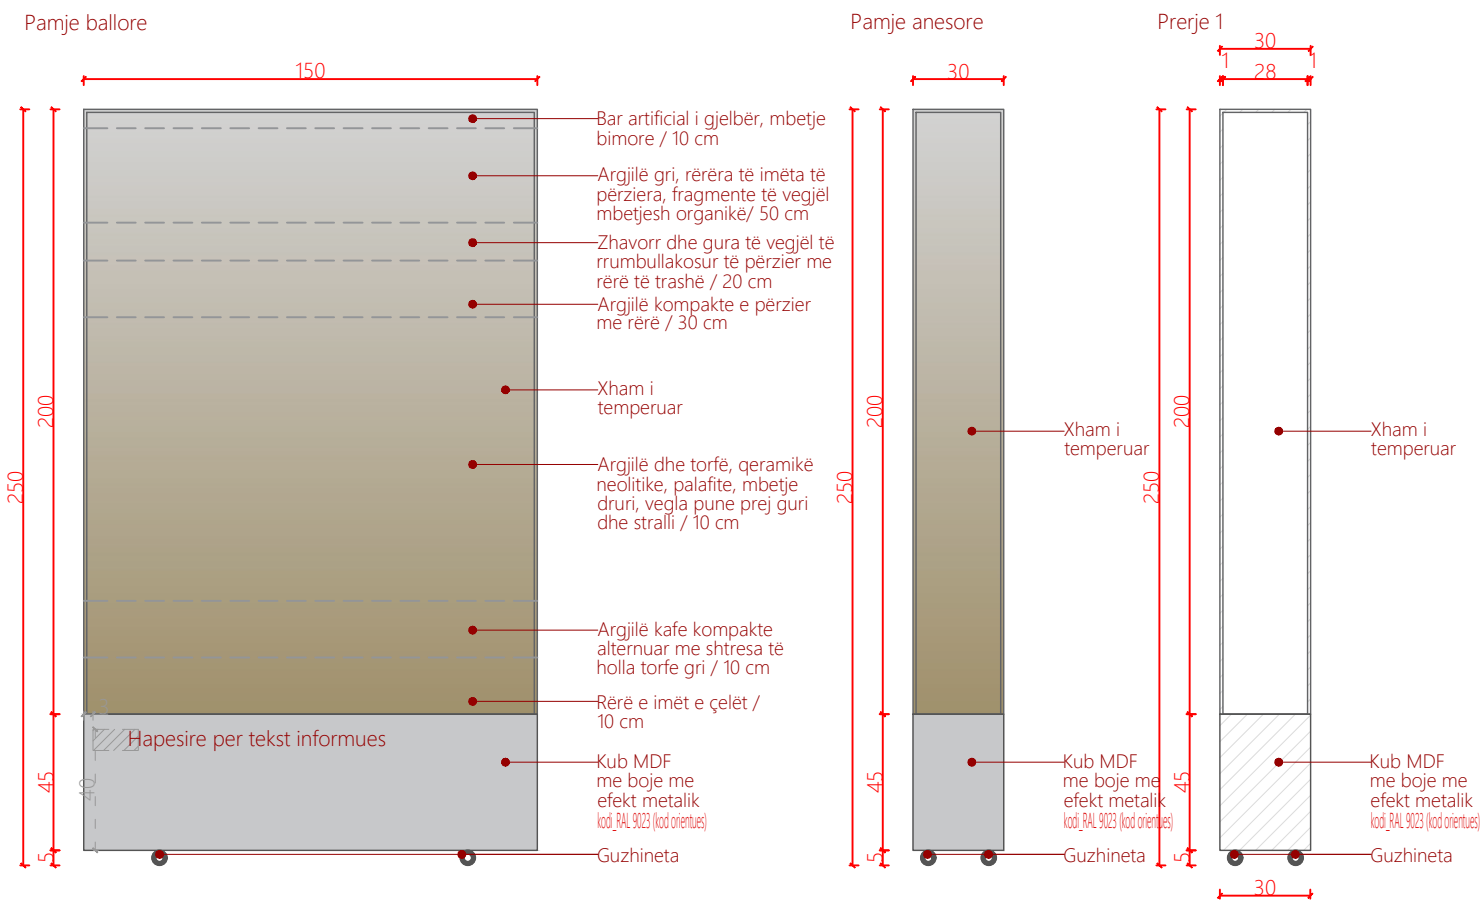

Shenime

Ngjyrat dhe kodet e paraqitura në këtë dokument janë orientuese dhe vlejné vetëm për ofertim. Përzgjedhja përfundimtare do të bëhet në fazën e zbatimit nga arkitekti përgjegjës, pas shqyrtimit të tre mostrave të nuancave të ndryshme për secilin kod, të marra në dispozicion nga kontraktori përkatës dhe të miratuara nga investitori.