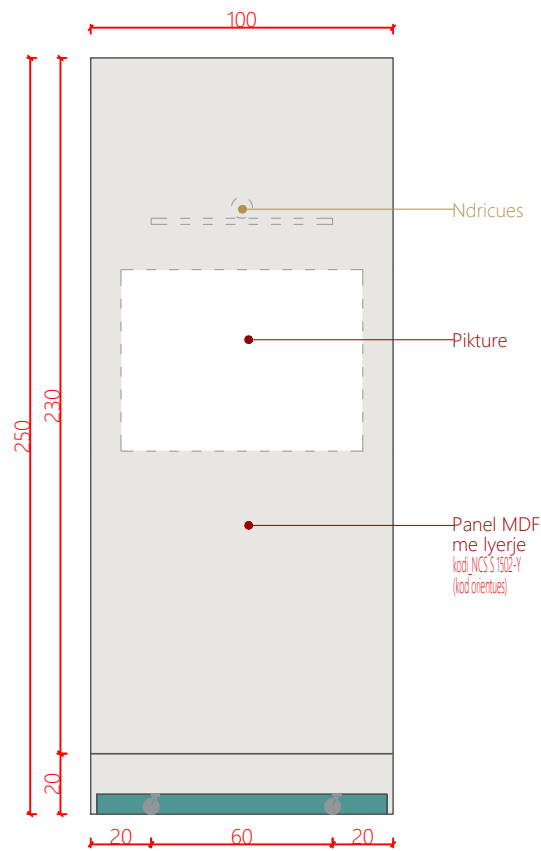

Panel ekspozimi 1_Salle ekspozimi Kodi: PE1 -SE
 sasia:6

Pamje nga mbrapa

Pamje 3D

Pamje ballore

Pamje anesore

Prerje anesore

Projektoi

AADF