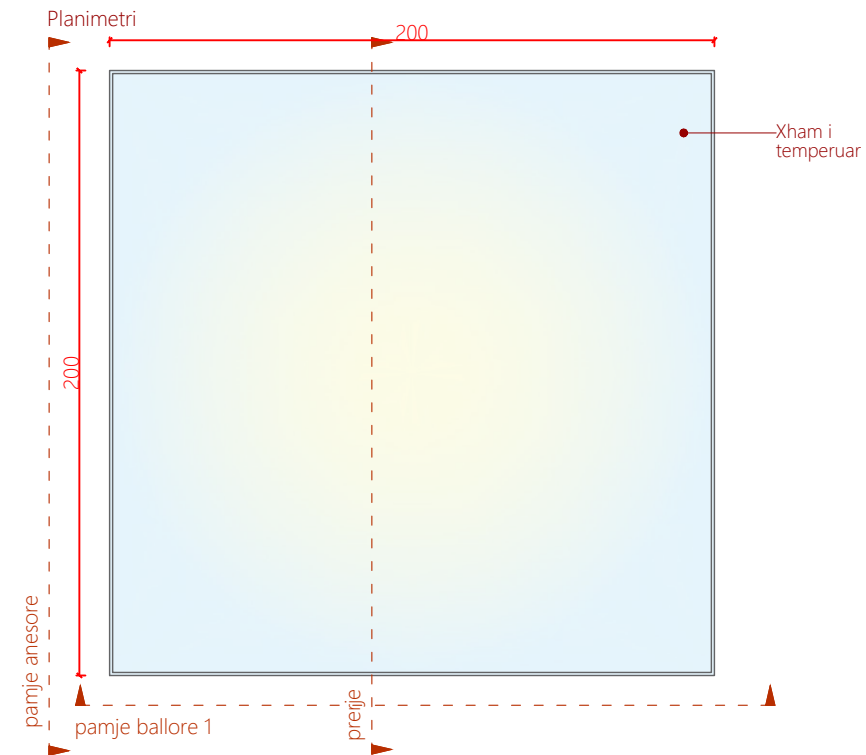

Planimetri