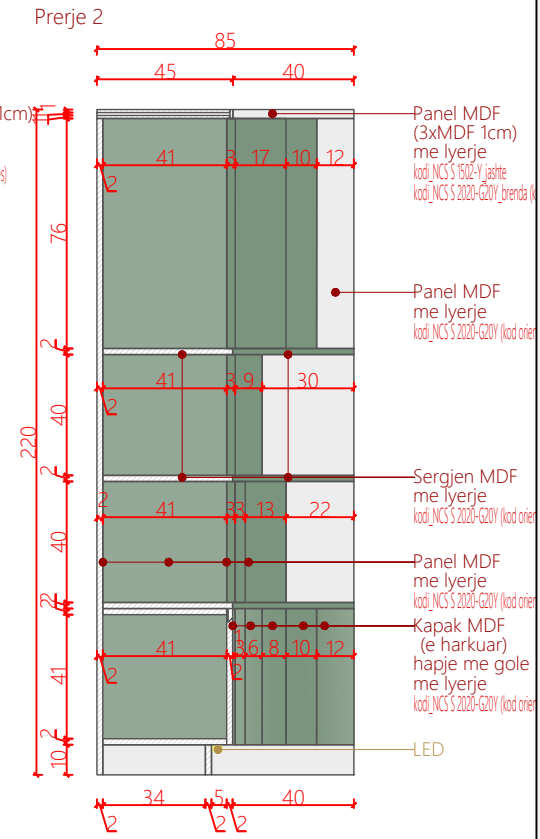

- Panel MDF (3xMDF 1cm) me lyerje kod_NCS S 1502-Y jashte kod_NCS S 2003-G20V (kod orientues)
- Panel MDF me lyerje kod_NCS S 2003-G20V (kod orientues)
- Sergjen MDF me lyerje kod_NCS S 2003-G20V (kod orientues)
- Panel MDF me lyerje kod_NCS S 2003-G20V (kod orientues)
- Kapak MDF (e harkuar) hapje me gole me lyerje kod_NCS S 2003-G20V (kod orientues)
- LED