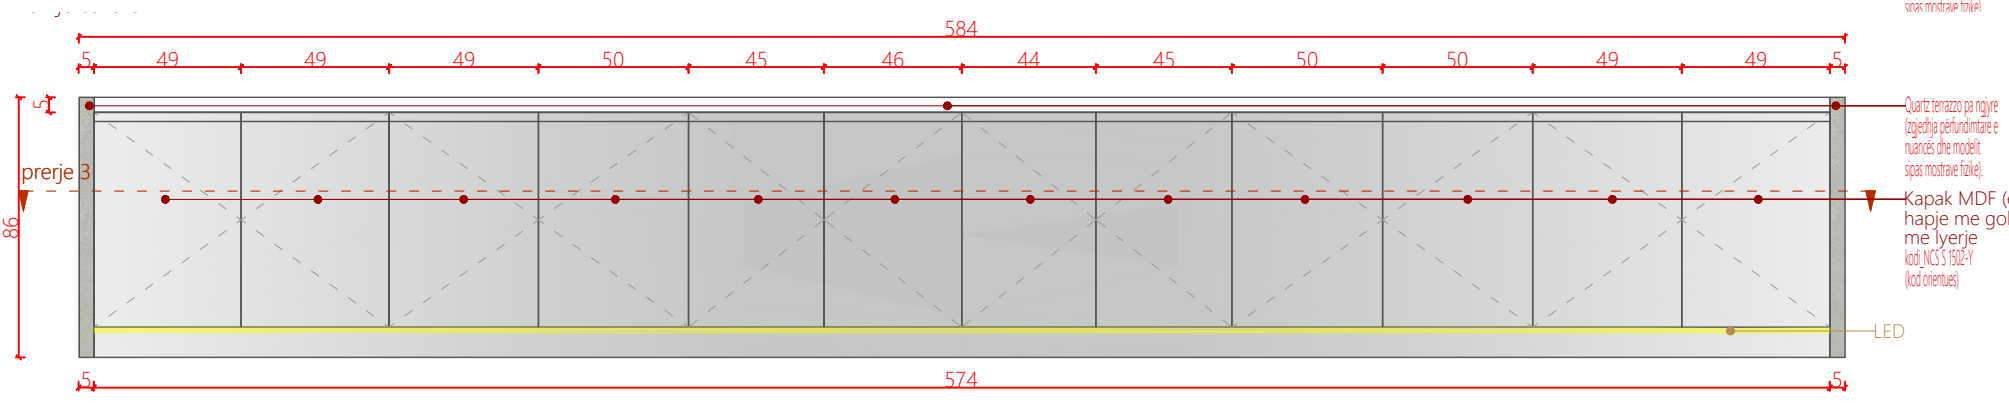

Banak 1_Bar-Rekreativ Kodi: B1 -BR
*Opsioni me kapak te harkuar
sasia:1

Pamje nga mbrapa