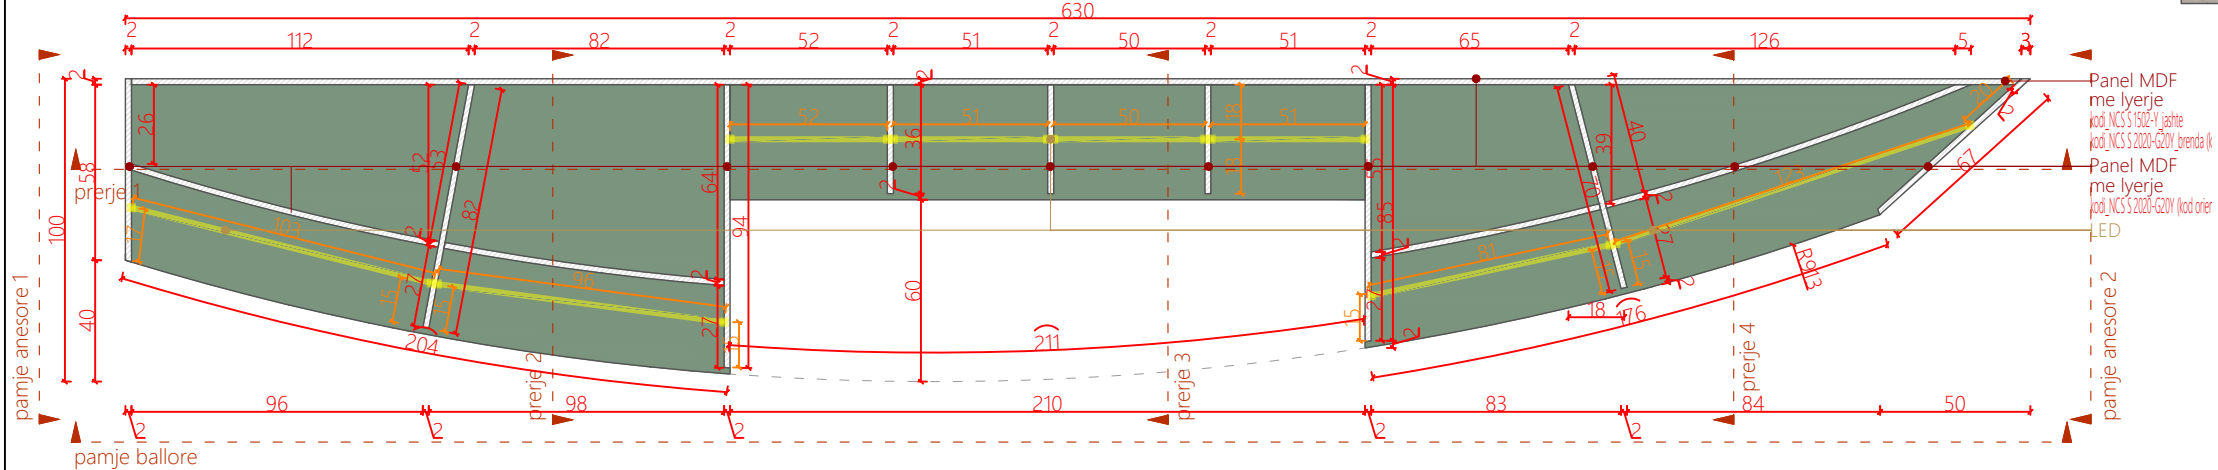

Dollap 2_Dyqani i Suvenireve Kodi: D2 -DS

*Opsioni me kapak te thjeshte sasia:1

Prerje 5

Projektoi

AADF

Porositës

Qendra e Vizitoreve Drilon-Tushemisht

Dega

Katalog mobilimi

07.01.2026

Shenime

Ngjyrat dhe kodet e paraqitura në këtë dokument janë orientuese dhe vlejné vetém për ofertim. Përzgjedhja përfundimtare do të bëhet në fazën e zbatimit nga arkitekti përgjegjës, pas shqyrtimit të tre mostrave të nuancave të ndryshme për secilin kod, të marra në dispozicion nga kontraktori përkatës dhe të miratuara nga investitori.

Detaje Kapaku me gole

Legjendë

Veriu

Shkalla 1:25

Fleta A3

Dollap 2 - Dyqani i Suvenireve D2-DS

A24

Numri i fletës