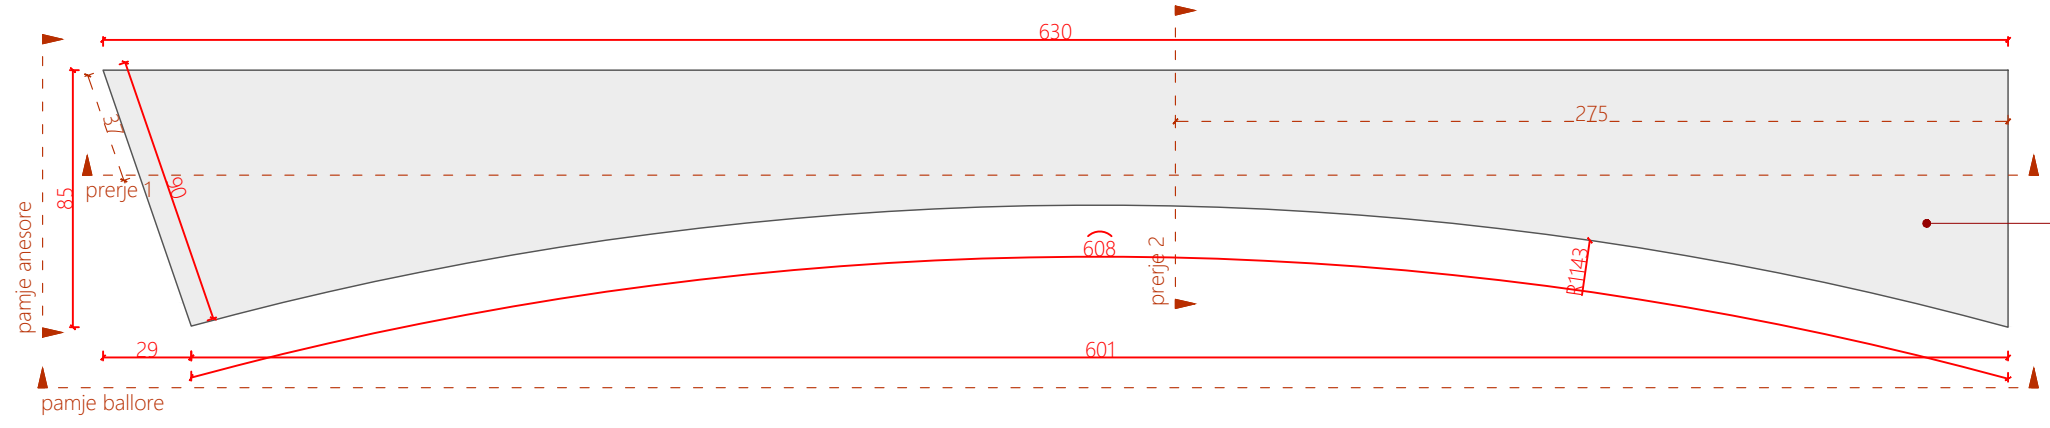

Dollap 1_Dyqani i Suvenireve Kodi: D1 -DS
*Opsioni me kapak te thjeshte
sasia:1

Porositës
**Qendra e Vizitoreve
Drilon-Tushemisht**

Dega
Katalog mobilimi

07.01.2026

Shenime
Ngjyrat dhe kodet e paraqitura në këtë dokument janë orientuese dhe vlejné vetém për ofertim. Përzgjedhja përfundimtare do të bëhet në fazën e zbatimit nga arkitekti përgjegjës, pas shqyrtimit të tre mostrave të nuancave të ndryshme për secilin kod, të marra në dispozicion nga kontraktori përkatës dhe të miratuara nga investitori.

Planimetri

Panel MDF me lyerje
kod_NCSS 1502-Y
(kod orientues)