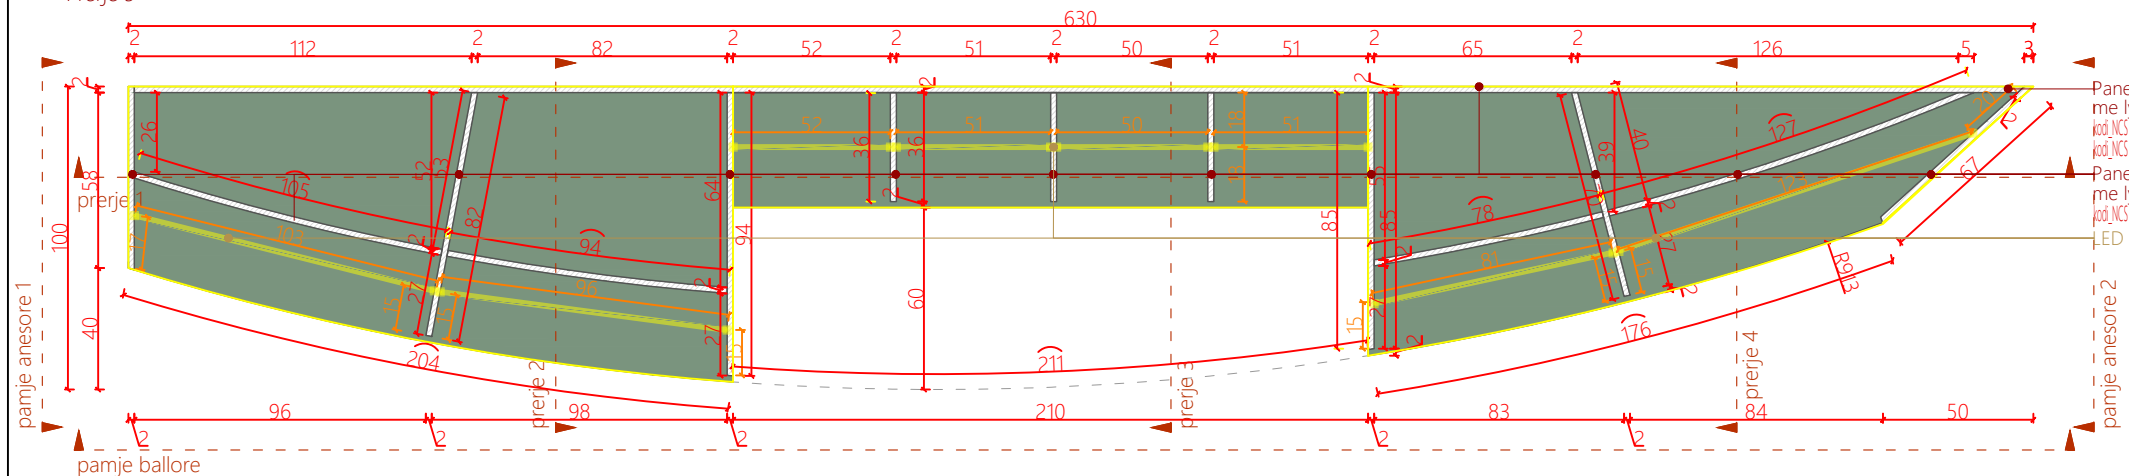

Shenime

Ngjyrat dhe kodet e paraqitura në këtë dokument janë orientuese dhe vlejné vetém për ofertim. Përzgjedhja përfundimtare do të bëhet në fazën e zbatimit nga arkitekti përgjegjës, pas shqyrtimit të tre mostrave të nuancave të ndryshme për secilin kod, të marra në dispozicion nga kontraktori përkatës dhe të miratuara nga investitori.

Prerje 5

Legjendë

Veriu

Shkalla 1:25

Fleta A3

Dollap 2 -
Dyqani i Suvenireve
D2-DS

A20