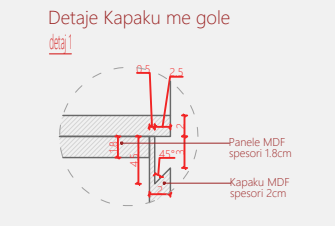

Veriu
Shkalla 1:25
Fleta A3

Dollap1_Dyqan Suvenir D1_DS
A14
Numri i fletës