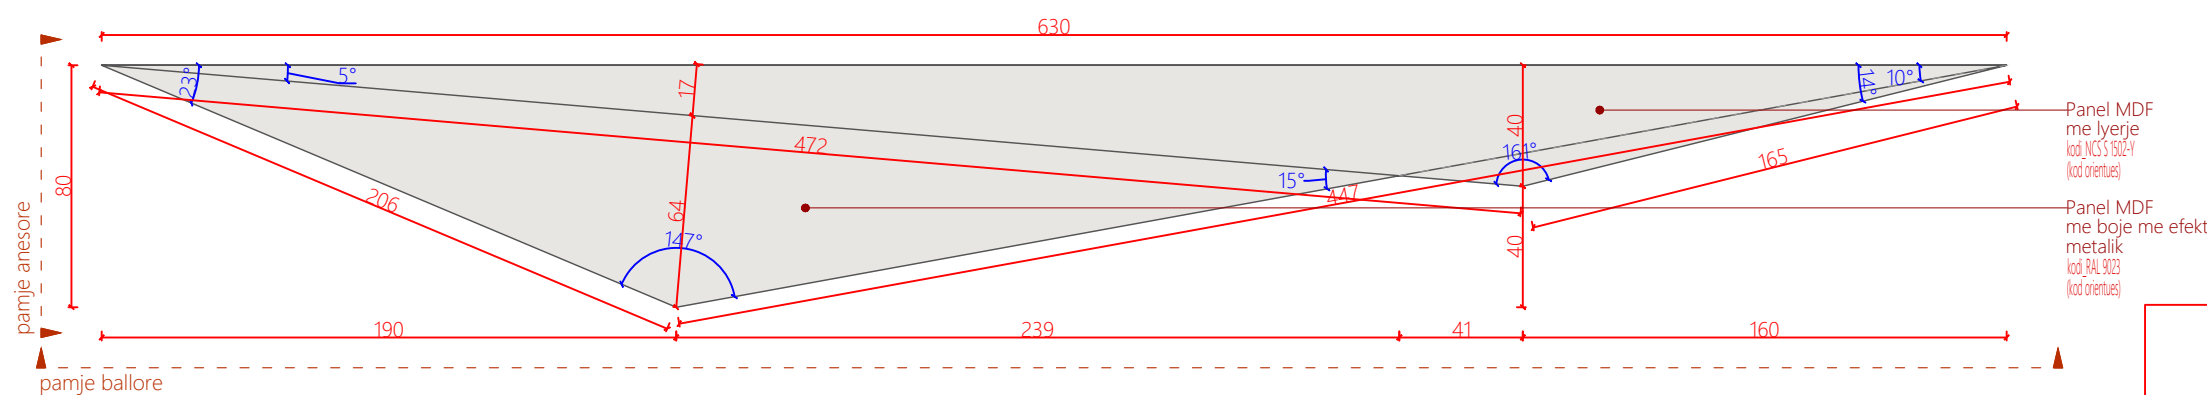

Planimetri

Pamje 3D