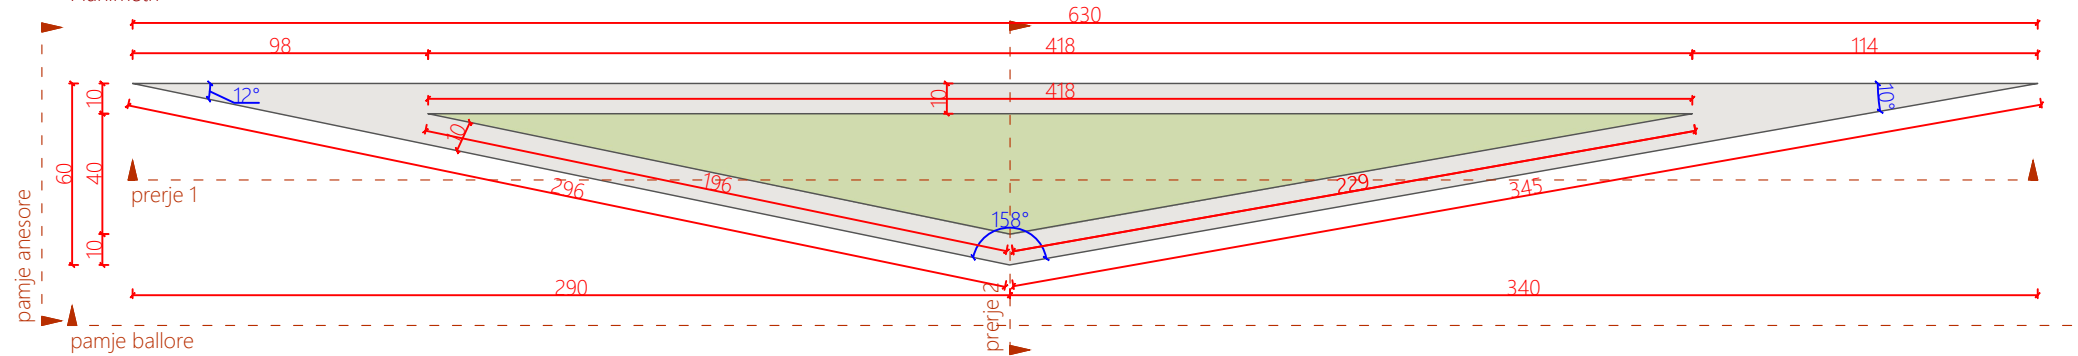

Planimetri