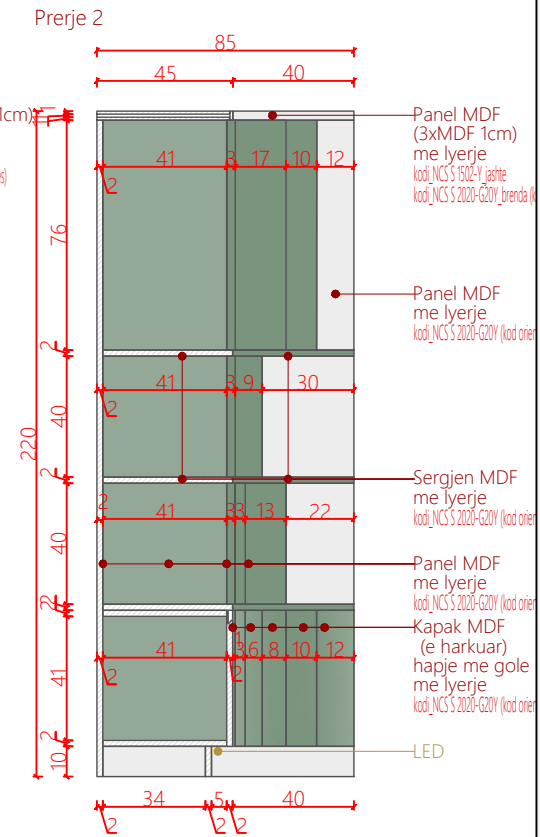

Numri i fletës

- Panel MDF (3xMDF 1cm) me lyster
kod_NCSS 1502-Y (pashte)
kod_NCSS 2003-G20V (kod orientues)
- Panel MDF me lyster
kod_NCSS 2003-G20V (kod orientues)
- Pasqyre
kod_NCSS 2003-G20V (kod orientues)
detaj 2
- Panel MDF me lyster
kod_NCSS 2003-G20V (kod orientues)
- LED
- Sergjen MDF me lyster
kod_NCSS 2003-G20V (kod orientues)
- Panel MDF me lyster
kod_NCSS 2003-G20V (kod orientues)