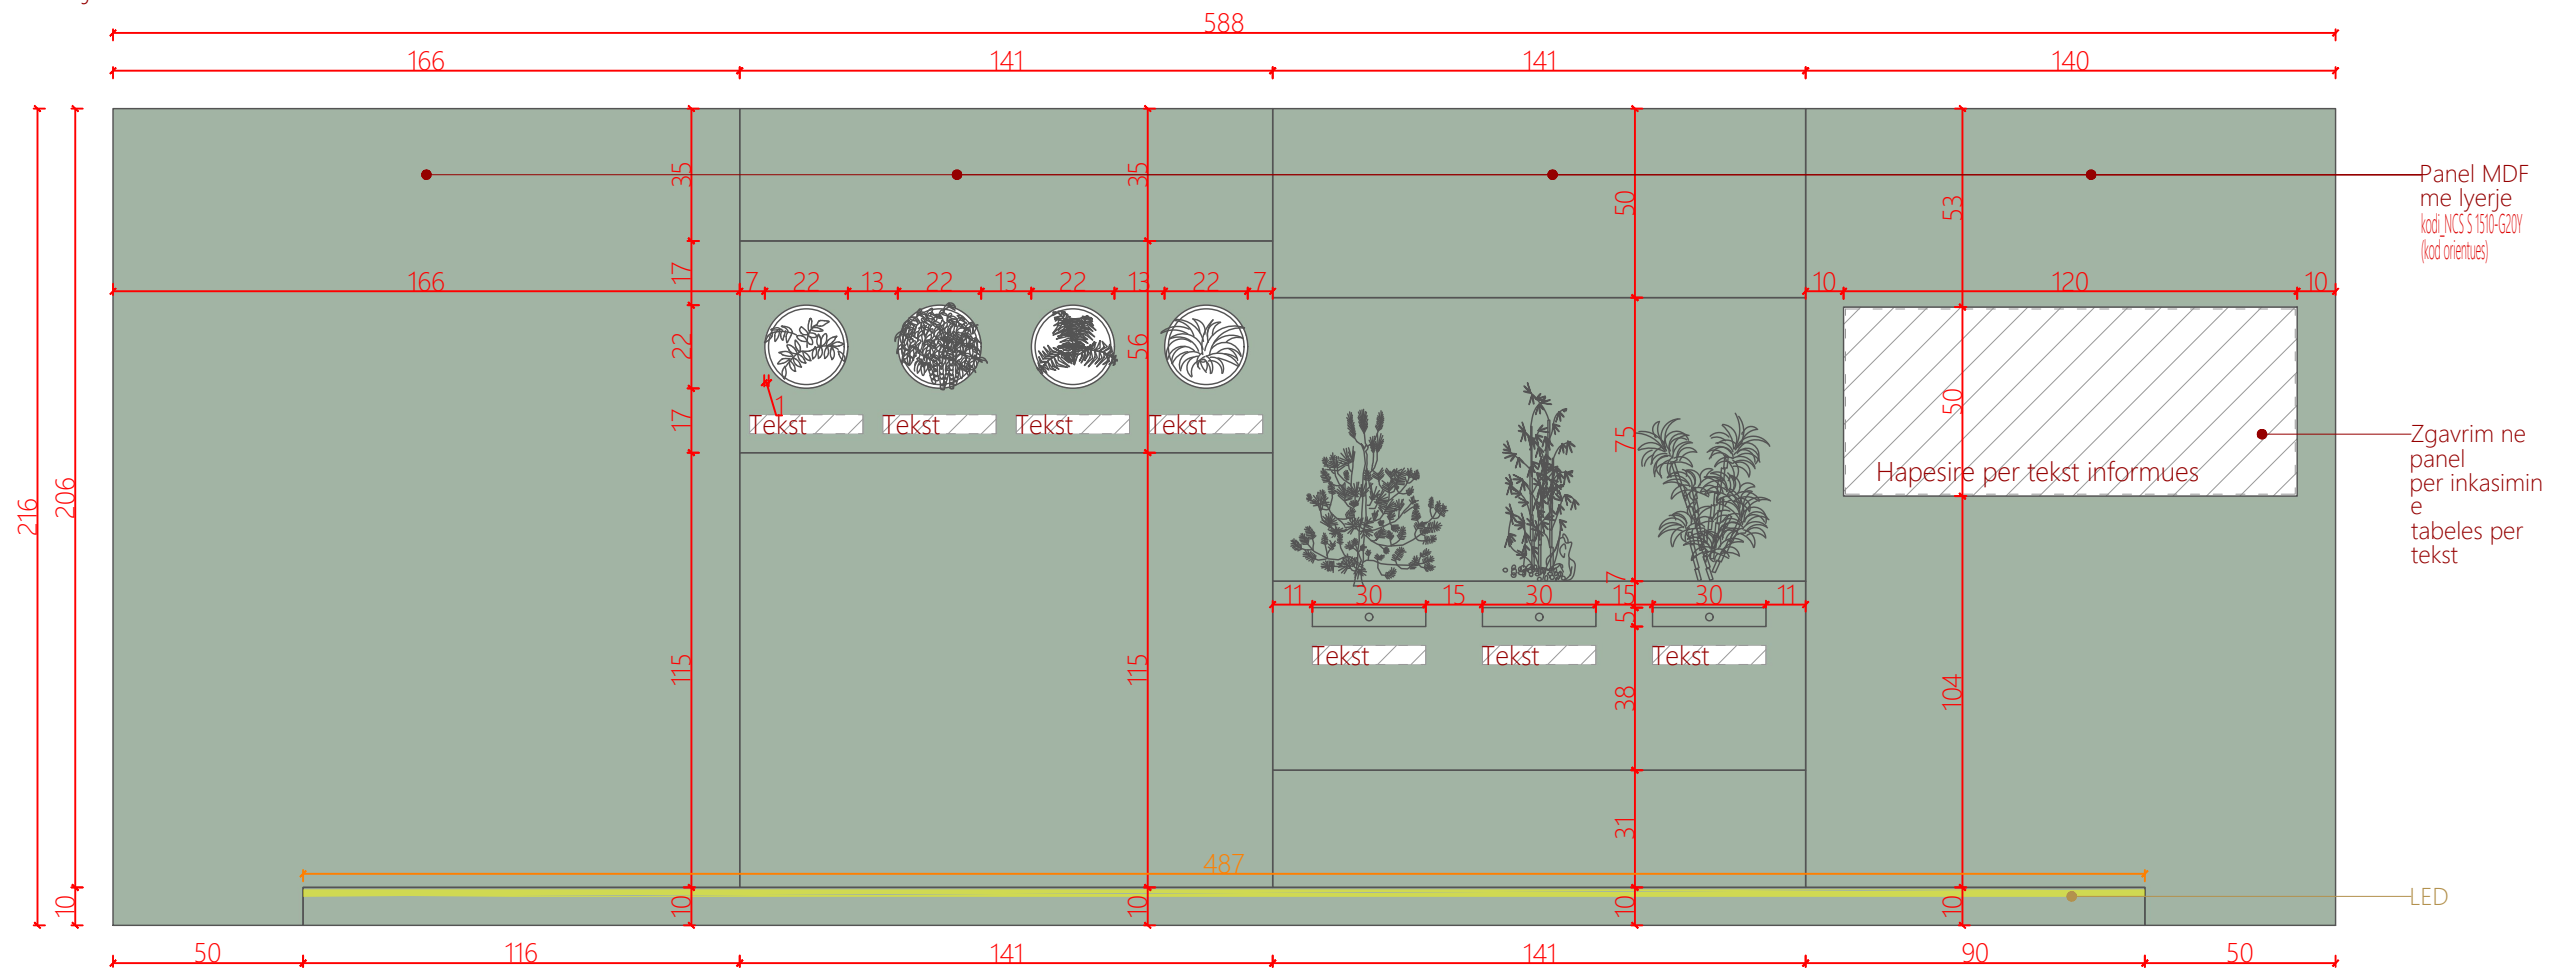

Modul ekspozimi 1_Salle ekspozimi Flora
sasia:1 Kodi: ME1 -SEF

Porositës
**Qendra e Vizitoreve
Drilon-Tushemisht**

Dega
Katalog mobilimi

07.01.2026

Shenime
Ngjyrat dhe kodet e paraqitura në këtë dokument janë orientuese dhe vlejné vetém për ofertim. Përzgjedhja përfundimtare do të bëhet në fazën e zbatimit nga arkitekti përgjegjës, pas shqyrtimit të tre mostrave të nuancave të ndryshme për secilin kod, të marra në dispozicion nga kontraktori përkatës dhe të miratuara nga investitori.

Pamje ballore