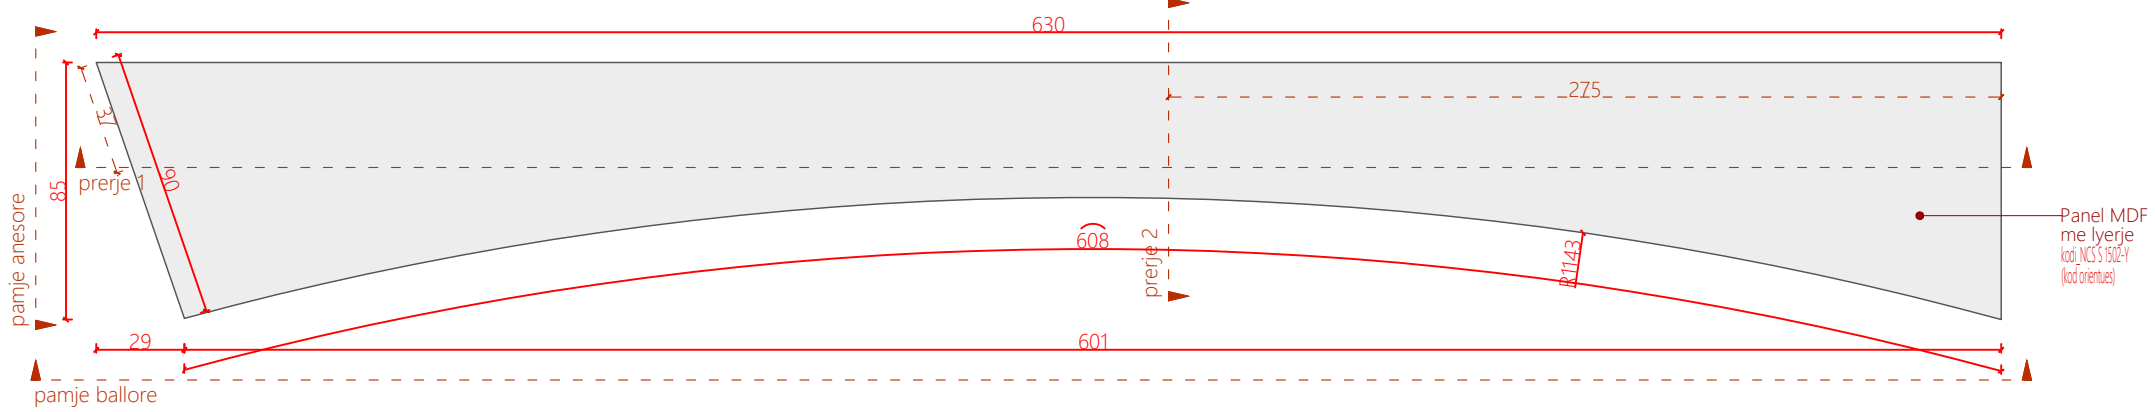

Shenime
Ngjyrat dhe kodet e paraqitura në këtë dokument janë orientuese dhe vlejné vetëm për ofertim. Përzgjedhja përfundimtare do të bëhet në fazën e zbatimit nga arkitekti përgjegjës, pas shqyrtimit të tre mostrave të nuancave të ndryshme për secilin kod, të marra në dispozicion nga kontraktori përkatës dhe të miratuara nga investitori.

Planimetri

Panel MDF me lyerje
Kodi: NCS S 1502-Y (kod orientues)