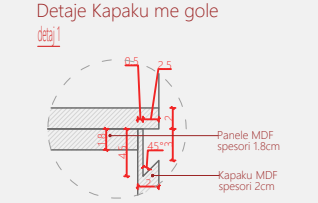

- Panel MDF me lyerje kod_NCS S 1502-Y (kod orientues)

Pamje 3D

Projektoi
 Porositës
Qendra e Vizitoreve Drilon-Tushemisht

Dega
Katalog mobilimi

07.01.2026

Shenime
 Ngjyrat dhe kodet e paraqitura në këtë dokument janë orientuese dhe vlejën vetëm për ofertim. Përzgjedhja përfundimtare do të bëhet në fazën e zbatimit nga arkitekti përgjegjës, pas shqyrtimit të tre mostrave të nuancave të ndryshme për secilin kod, të marra në dispozicion nga kontraktori përkatës dhe të miratuara nga investitori.